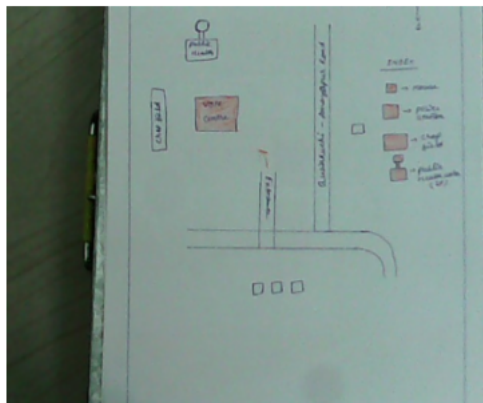

Nazri Naksha