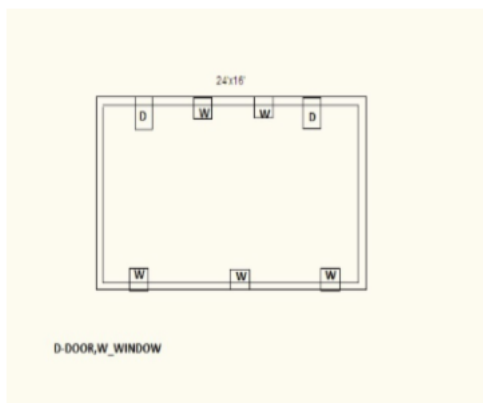

নিৰ্বাচক পঞ্জীয়ন বিষয়াৰ স্বাক্ষৰ

Nazri Naksha

Google Map View

Polling Station Building Front View

ভোটগ্ৰহন কেন্দ্ৰৰ সন্মুখৰ দৃশ্য

Cad View

Key MAP View

1 নাম : আবুল হুচেইন পিতাৰ নাম: আচমুদ্দিন ঘৰ নং : 1 বয়স : 50 লিঙ্গ : পুৰুষ	GGF9234564 ফটো উপলব্ধ	2 নাম : চামৰ্ত্ত খাতুন স্বামীৰ নাম: আবুল হুচেইন ঘৰ নং : 1 বয়স : 46 লিঙ্গ : মহিলা	GGF9234575 ফটো উপলব্ধ	3 নাম : ছাইজুদ্দিন আলী পিতাৰ নাম: আবুল হুচেইন ঘৰ নং : 1 বয়স : 37 লিঙ্গ : পুৰুষ	GGF0314559 ফটো উপলব্ধ
4 নাম : নাইৰ আলী পিতাৰ নাম: আচমুদ্দিন আলী ঘৰ নং : 1 বয়স : 37 লিঙ্গ : পুৰুষ	GGF2359413 ফটো উপলব্ধ	5 নাম : জাহিদা বেগম স্বামীৰ নাম: ছামচেৰ আলী ঘৰ নং : 1 বয়স : 32 লিঙ্গ : মহিলা	GGF0314989 ফটো উপলব্ধ	6 নাম : ছামচেৰ আলী পিতাৰ নাম: আবুল হুচেইন ঘৰ নং : 1 বয়স : 32 লিঙ্গ : পুৰুষ	GGF9241138 ফটো উপলব্ধ
7 নাম : চাইনা বেগম স্বামীৰ নাম: নাইৰ আলী ঘৰ নং : 1 বয়স : 32 লিঙ্গ : মহিলা	GGF2359742 ফটো উপলব্ধ	8 নাম : তচলীমা খাতুন স্বামীৰ নাম: ছাইজুদ্দিন আলী ঘৰ নং : 1 বয়স : 28 লিঙ্গ : মহিলা	GGF0315846 ফটো উপলব্ধ	9 নাম : হজৰত আলী পিতাৰ নাম: আব্দুল হুচেইন ঘৰ নং : 1 বয়স : 21 লিঙ্গ : পুৰুষ	GGF6384184 ফটো উপলব্ধ
10 নাম : চহৰ আলী পিতাৰ নাম: আবুমহম্মদ ঘৰ নং : 2 বয়স : 53 লিঙ্গ : পুৰুষ	GGF9234586 ফটো উপলব্ধ	11 নাম : জামিৰন নেছা স্বামীৰ নাম: চহৰ ঘৰ নং : 2 বয়স : 52 লিঙ্গ : মহিলা	GGF9234597 ফটো উপলব্ধ	12 নাম : নজৰুল হক পিতাৰ নাম: চহৰ ঘৰ নং : 2 বয়স : 37 লিঙ্গ : পুৰুষ	GGF9234600 ফটো উপলব্ধ
13 নাম : বেজিয়া খাতুন স্বামীৰ নাম: নজৰুল ঘৰ নং : 2 বয়স : 36 লিঙ্গ : মহিলা	GGF9234611 ফটো উপলব্ধ	14 নাম : জহুৰুল আলী পিতাৰ নাম: চহৰ আলী ঘৰ নং : 2 বয়স : 25 লিঙ্গ : পুৰুষ	GGF0617381 ফটো উপলব্ধ	15 নাম : জনাব আলী পিতাৰ নাম: চহৰ আলী ঘৰ নং : 2 বয়স : 23 লিঙ্গ : পুৰুষ	GGF1233790 ফটো উপলব্ধ
16 নাম : কহীনাৰ নিশা স্বামীৰ নাম: জনাব আলী ঘৰ নং : 2 বয়স : 21 লিঙ্গ : মহিলা	GGF6426910 ফটো উপলব্ধ	17 নাম : ৰহিমা খাতুন স্বামীৰ নাম: হাতেম আলী ঘৰ নং : 3 বয়স : 73 লিঙ্গ : মহিলা	GGF9240204 ফটো উপলব্ধ	18 নাম : আলাউদ্দিন পিতাৰ নাম: জালালউদ্দিন ঘৰ নং : 3 বয়স : 63 লিঙ্গ : পুৰুষ	GGF9234622 ফটো উপলব্ধ
19 নাম : হানিফ আলী পিতাৰ নাম: জালালউদ্দিন ঘৰ নং : 3 বয়স : 60 লিঙ্গ : পুৰুষ	GGF9234644 ফটো উপলব্ধ	20 নাম : মহিৰন নেছা স্বামীৰ নাম: হানিফ আলী ঘৰ নং : 3 বয়স : 56 লিঙ্গ : মহিলা	GGF9234666 ফটো উপলব্ধ	21 নাম : ছব্বা খাতুন স্বামীৰ নাম: আলাউদ্দিন ঘৰ নং : 3 বয়স : 55 লিঙ্গ : মহিলা	GGF9234633 ফটো উপলব্ধ
22 নাম : ময়ফল নেছা স্বামীৰ নাম: হাতেম আলী ঘৰ নং : 3 বয়স : 50 লিঙ্গ : মহিলা	GGF9234735 ফটো উপলব্ধ	23 নাম : ৰহিজুদ্দিন আলী পিতাৰ নাম: হাতেম আলী ঘৰ নং : 3 বয়স : 47 লিঙ্গ : পুৰুষ	GGF9234702 ফটো উপলব্ধ	24 নাম : অবিৰন নেছা স্বামীৰ নাম: ৰাহিজুদ্দিন আলী ঘৰ নং : 3 বয়স : 45 লিঙ্গ : মহিলা	GGF9234713 ফটো উপলব্ধ
25 নাম : ৰহিম আলী পিতাৰ নাম: হাতেম আলী ঘৰ নং : 3 বয়স : 44 লিঙ্গ : পুৰুষ	GGF9240248 ফটো উপলব্ধ	26 নাম : ছালাম আলী পিতাৰ নাম: জালাল উদ্দিন ঘৰ নং : 3 বয়স : 44 লিঙ্গ : পুৰুষ	GGF9234688 ফটো উপলব্ধ	27 নাম : মনোৱাৰা বেগম স্বামীৰ নাম: ছালাম আলী ঘৰ নং : 3 বয়স : 44 লিঙ্গ : মহিলা	GGF9234724 ফটো উপলব্ধ
28 নাম : সমলা খাতুন স্বামীৰ নাম: মহিদুল আলী ঘৰ নং : 3 বয়স : 43 লিঙ্গ : মহিলা	GGF9240215 ফটো উপলব্ধ	29 নাম : ৰুপভান বেগম স্বামীৰ নাম: ৰহিম আলী ঘৰ নং : 3 বয়স : 40 লিঙ্গ : মহিলা	GGF0418186 ফটো উপলব্ধ	30 নাম : মহিদুল আলী পিতাৰ নাম: হাতেম আলী ঘৰ নং : 3 বয়স : 38 লিঙ্গ : পুৰুষ	GGF9234699 ফটো উপলব্ধ