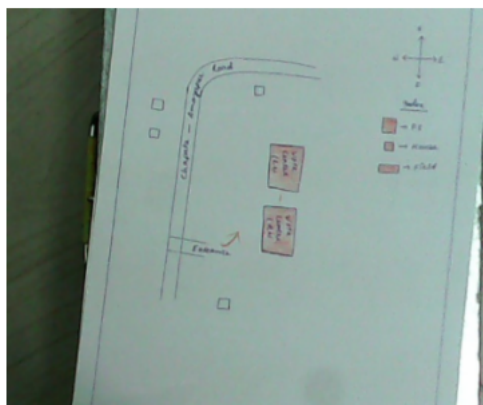

Nazri Naksha