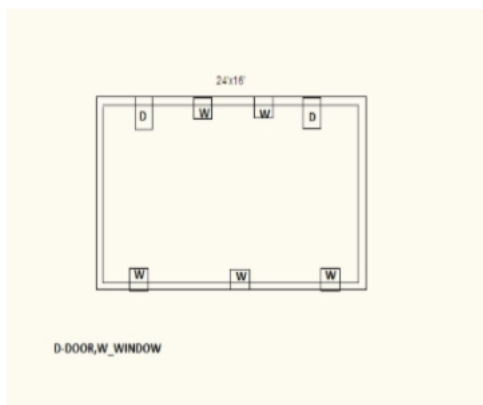

নিৰ্বাচক পঞ্জীয়ন বিষয়াৰ স্বাক্ষৰ

Nazri Naksha

Google Map View

Polling Station Building Front View

ভোটগ্ৰহন কেন্দ্ৰৰ সন্মুখৰ দৃশ্য

Cad View

Key MAP View

1 নাম : নলেন শৰণীয়া পিতাৰ নাম: কাশী ঘৰ নং : 1 বয়স : 58 লিঙ্গ : পুৰুষ	GGF9434564 ফটো উপলব্ধ	2 নাম : বহিলা দাস স্বামীৰ নাম: নলেন ঘৰ নং : 1 বয়স : 53 লিঙ্গ : মহিলা	GGF9434575 ফটো উপলব্ধ	3 নাম : মিনাল শৰণীয়া পিতাৰ নাম: নলেন শৰণীয়া ঘৰ নং : 1 বয়স : 30 লিঙ্গ : পুৰুষ	XHA0063370 ফটো উপলব্ধ
4 নাম : প্ৰনৱ শৰণীয়া পিতাৰ নাম: নলেন শৰণীয়া ঘৰ নং : 1 বয়স : 26 লিঙ্গ : পুৰুষ	GGF0557009 ফটো উপলব্ধ	5 নাম : সোনাইশ্ৰী বড়ো শৰণীয়া স্বামীৰ নাম: প্ৰনৱ শৰণীয়া ঘৰ নং : 1 বয়স : 25 লিঙ্গ : মহিলা	XHA0063362 ফটো উপলব্ধ	6 নাম : কেশৱ ৰাভা পিতাৰ নাম: বিস্তু ঘৰ নং : 2 বয়স : 67 লিঙ্গ : পুৰুষ	GGF9434586 ফটো উপলব্ধ
7 নাম : দোভাগী ৰাভা স্বামীৰ নাম: কেশৱ ঘৰ নং : 2 বয়স : 60 লিঙ্গ : মহিলা	GGF9434597 ফটো উপলব্ধ	8 নাম : উমেশ ৰাভা পিতাৰ নাম: কেশৱ ঘৰ নং : 2 বয়স : 48 লিঙ্গ : পুৰুষ	GGF9434600 ফটো উপলব্ধ	9 নাম : মিনতী ৰাভা স্বামীৰ নাম: উমেশ ৰাভা ঘৰ নং : 2 বয়স : 40 লিঙ্গ : মহিলা	GGF9434611 ফটো উপলব্ধ
10 নাম : ৰমেশ ৰাভা পিতাৰ নাম: কেশৱ ৰাভা ঘৰ নং : 2 বয়স : 40 লিঙ্গ : পুৰুষ	GGF9439990 ফটো উপলব্ধ	11 নাম : ভবেশ ৰাভা পিতাৰ নাম: কেশৱ ৰাভা ঘৰ নং : 2 বয়স : 35 লিঙ্গ : পুৰুষ	GGF9441003 ফটো উপলব্ধ	12 নাম : দীনেশ ৰাভা পিতাৰ নাম: কেশৱ ৰাভা ঘৰ নং : 2 বয়স : 33 লিঙ্গ : পুৰুষ	GGF9440044 ফটো উপলব্ধ
13 নাম : মৰমী দাস ৰাভা স্বামীৰ নাম: ৰমেশ ৰাভা ঘৰ নং : 2 বয়স : 32 লিঙ্গ : মহিলা	GGF9440873 ফটো উপলব্ধ	14 নাম : অনজালি বড়ো ৰাভা স্বামীৰ নাম: দীনেশ ৰাভা ঘৰ নং : 2 বয়স : 26 লিঙ্গ : মহিলা	GGF0322222 ফটো উপলব্ধ	15 নাম : প্ৰিয়াকা ৰাভা পিতাৰ নাম: উমেশ ৰাভা ঘৰ নং : 2 বয়স : 21 লিঙ্গ : মহিলা	GGF6382923 ফটো উপলব্ধ
# 16 নাম : নগেন দাস পিতাৰ নাম: বীৰেন্দ্ৰ ঘৰ নং : 3 বয়স : 59 লিঙ্গ : পুৰুষ	GGF9434622 ফটো উপলব্ধ	17 নাম : গোলাপী দাস স্বামীৰ নাম: নগেন দাস ঘৰ নং : 3 বয়স : 54 লিঙ্গ : মহিলা	GGF9440908 ফটো উপলব্ধ	18 নাম : বিদ্যুত শৰণীয়া পিতাৰ নাম: নগেন শৰণীয়া ঘৰ নং : 3 বয়স : 33 লিঙ্গ : পুৰুষ	GGF9440022 ফটো উপলব্ধ
# 19 নাম : সত্যজিত শৰণীয়া পিতাৰ নাম: নগেন শৰণীয়া ঘৰ নং : 3 বয়স : 31 লিঙ্গ : পুৰুষ	GGF9440306 ফটো উপলব্ধ	20 নাম : যদুমনি শৰণীয়া পিতাৰ নাম: জাস্তি ঘৰ নং : 8 বয়স : 53 লিঙ্গ : পুৰুষ	GGF9434644 ফটো উপলব্ধ	21 নাম : প্ৰমিলা শৰণীয়া স্বামীৰ নাম: যদুমনি ঘৰ নং : 8 বয়স : 43 লিঙ্গ : মহিলা	GGF9434655 ফটো উপলব্ধ
22 নাম : নৱজীত শৰণীয়া পিতাৰ নাম: যদুমনি শৰণীয়া ঘৰ নং : 8 বয়স : 28 লিঙ্গ : পুৰুষ	GGF0438499 ফটো উপলব্ধ	23 নাম : ধ্ৰুবজিৎ শৰণীয়া পিতাৰ নাম: যদুমনি শৰণীয়া ঘৰ নং : 04 বয়স : 26 লিঙ্গ : পুৰুষ	GGF1424514 ফটো উপলব্ধ	24 নাম : মনিষা শৰণীয়া স্বামীৰ নাম: ধ্ৰুবজিত শৰণীয়া ঘৰ নং : 04 বয়স : 22 লিঙ্গ : মহিলা	XHA0116715 ফটো উপলব্ধ
25 নাম : সীতা ৰাভা স্বামীৰ নাম: জয়ন্ত ৰাভা ঘৰ নং : 8ক বয়স : 29 লিঙ্গ : মহিলা	GGF0438465 ফটো উপলব্ধ	26 নাম : সোনমনি দাস স্বামীৰ নাম: চহীৰাম দাস ঘৰ নং : 5 বয়স : 41 লিঙ্গ : মহিলা	GGF0226936 ফটো উপলব্ধ	E 27 নাম : বকুল শৰণীয়া পিতাৰ নাম: লাৰেন্দ্ৰ ঘৰ নং : 5 বয়স : 40 লিঙ্গ : পুৰুষ	GGF9434699 ফটো উপলব্ধ
28 নাম : অনকুল শৰণীয়া পিতাৰ নাম: লাৰেন্দ্ৰ ঘৰ নং : 5 বয়স : 37 লিঙ্গ : পুৰুষ	GGF9434702 ফটো উপলব্ধ	29 নাম : অনপমা ৰাভা স্বামীৰ নাম: মানিক ঘৰ নং : 6 বয়স : 58 লিঙ্গ : মহিলা	GGF9434713 ফটো উপলব্ধ	# 30 নাম : বুদ্ধদেৱ ৰাভা পিতাৰ নাম: ভদ্ৰেশ্বৰ ঘৰ নং : 6 বয়স : 47 লিঙ্গ : পুৰুষ	GGF9434724 ফটো উপলব্ধ