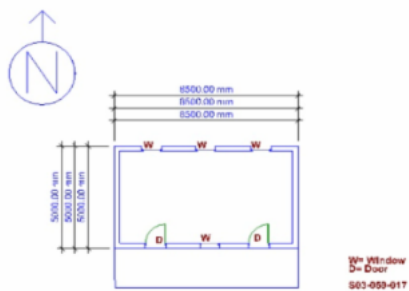

নিৰ্বাচক পঞ্জীয়ন বিষয়াৰ স্বাক্ষৰ

Nazri Naksha

Google Map View

Polling Station Building Front View

ভোটগ্ৰহন কেন্দ্ৰৰ সন্মুখৰ দৃশ্য

Cad View

Key MAP View

1 নাম : কিৰন বড়ো স্বামীৰ নাম: হৰিচন্দ্ৰ ঘৰ নং : 1 বয়স : 78 লিঙ্গ : মহিলা	HFV0007700	ফটো উপলব্ধ	2 নাম : জয়ন্ত বড়ো মাতৃৰ নাম: কিৰন বড়ো ঘৰ নং : 1 বয়স : 31 লিঙ্গ : পুৰুষ	HFV0007701	ফটো উপলব্ধ	3 নাম : মণিচা বড়ো স্বামীৰ নাম: জয়ন্ত বড়ো ঘৰ নং : 1 বয়স : 26 লিঙ্গ : মহিলা	HFV2434520	ফটো উপলব্ধ
4 নাম : মিনতি বড়ো পিতাৰ নাম: গঙ্গাৰ ঘৰ নং : 2 বয়স : 53 লিঙ্গ : মহিলা	HFV1434602	ফটো উপলব্ধ	5 নাম : মনিৰাম বড়ো পিতাৰ নাম: গঙ্গাৰ ঘৰ নং : 2 বয়স : 50 লিঙ্গ : পুৰুষ	HFV1434588	ফটো উপলব্ধ	6 নাম : ললিতা বড়ো স্বামীৰ নাম: মনিৰাম বড়ো ঘৰ নং : 2 বয়স : 47 লিঙ্গ : মহিলা	HFV0322917	ফটো উপলব্ধ
7 নাম : দীপক বড়ো পিতাৰ নাম: মনিৰাম বড়ো ঘৰ নং : 2 বয়স : 29 লিঙ্গ : পুৰুষ	HFV0091785	ফটো উপলব্ধ	8 নাম : ৰতন বড়ো পিতাৰ নাম: মনিৰাম বড়ো ঘৰ নং : 2 বয়স : 27 লিঙ্গ : পুৰুষ	HFV0323667	ফটো উপলব্ধ	9 নাম : ৰংজালী ব্ৰহ্ম বড়ো স্বামীৰ নাম: দিপক বড়ো ঘৰ নং : 2 বয়স : 26 লিঙ্গ : মহিলা	HFV0497479	ফটো উপলব্ধ
10 নাম : ৰবিৰাম বড়ো পিতাৰ নাম: বোন্দা ঘৰ নং : 3 বয়স : 53 লিঙ্গ : পুৰুষ	HFV0007702	ফটো উপলব্ধ	11 নাম : বিলাইশ্ৰী বড়ো স্বামীৰ নাম: ৰবিৰাম বড়ো ঘৰ নং : 3 বয়স : 50 লিঙ্গ : মহিলা	HFV0007703	ফটো উপলব্ধ	12 নাম : যোগেশ বড়ো পিতাৰ নাম: ৰবিৰাম বড়ো ঘৰ নং : 3 বয়স : 43 লিঙ্গ : পুৰুষ	HFV0007704	ফটো উপলব্ধ
13 নাম : তুশলা ৰামচিয়াৰী স্বামীৰ নাম: যোগেশ বড়ো ঘৰ নং : 3 বয়স : 39 লিঙ্গ : মহিলা	HFV0350306	ফটো উপলব্ধ	14 নাম : দাঈমংগ্ৰী ৰামচিয়াৰী স্বামীৰ নাম: মহেশ ৰামচিয়াৰী ঘৰ নং : 3 বয়স : 38 লিঙ্গ : মহিলা	HFV0141218	ফটো উপলব্ধ	15 নাম : মহেশ ৰামচিয়াৰী পিতাৰ নাম: ৰবিৰাম বড়ো ঘৰ নং : 3 বয়স : 38 লিঙ্গ : পুৰুষ	HFV0007705	ফটো উপলব্ধ
16 নাম : উমেশ ৰামচিয়াৰী পিতাৰ নাম: ৰবি ৰামচিয়াৰী ঘৰ নং : 3 বয়স : 31 লিঙ্গ : পুৰুষ	HFV1441243	ফটো উপলব্ধ	17 নাম : ধনেশ্বৰ ৰামচিয়াৰী পিতাৰ নাম: ৰবি ৰামচিয়াৰী ঘৰ নং : 3 বয়স : 29 লিঙ্গ : পুৰুষ	HFV0350785	ফটো উপলব্ধ	18 নাম : মহেন্দ্ৰ বড়ো পিতাৰ নাম: বাঙ্গাল ঘৰ নং : 8 বয়স : 46 লিঙ্গ : পুৰুষ	HFV0007706	ফটো উপলব্ধ
19 নাম : ৰমণী বড়ো স্বামীৰ নাম: মহেন্দ্ৰ বড়ো ঘৰ নং : 8 বয়স : 43 লিঙ্গ : মহিলা	HFV0007707	ফটো উপলব্ধ	20 নাম : ৰাতুল ৰামচিয়াৰী পিতাৰ নাম: মহেন্দ্ৰ ৰামচিয়াৰী ঘৰ নং : 8 বয়স : 30 লিঙ্গ : পুৰুষ	HFV1434679	ফটো উপলব্ধ	21 নাম : প্ৰতুল ৰামচিয়াৰী পিতাৰ নাম: মহেন্দ্ৰ ৰামচিয়াৰী ঘৰ নং : 8 বয়স : 28 লিঙ্গ : পুৰুষ	HFV0158881	ফটো উপলব্ধ
22 নাম : মিন্টুল ৰামচিয়াৰী পিতাৰ নাম: মহেন্দ্ৰ ৰামচিয়াৰী ঘৰ নং : 8 বয়স : 24 লিঙ্গ : পুৰুষ	HFV1441481	ফটো উপলব্ধ	23 নাম : দিপাঞ্জলী ৰামচিয়াৰী স্বামীৰ নাম: মিন্টুল ৰামচিয়াৰী ঘৰ নং : 4 বয়স : 22 লিঙ্গ : মহিলা	XHA0017251	ফটো উপলব্ধ	24 নাম : প্ৰবিন নাৰ্জাৰী পিতাৰ নাম: শনি বড়ো ঘৰ নং : 5 বয়স : 53 লিঙ্গ : পুৰুষ	HFV0007709	ফটো উপলব্ধ
25 নাম : মঞ্জু নাৰ্জাৰী স্বামীৰ নাম: প্ৰবিন নাৰ্জাৰী ঘৰ নং : 5 বয়স : 40 লিঙ্গ : মহিলা	HFV0007710	ফটো উপলব্ধ	26 নাম : ৰিমা নাৰ্জাৰী পিতাৰ নাম: প্ৰবিন নাৰ্জাৰী ঘৰ নং : 5 বয়স : 27 লিঙ্গ : মহিলা	HFV0287201	ফটো উপলব্ধ	27 নাম : ৰবিনা দৈমাৰী স্বামীৰ নাম: ভদ্ৰেশ্বৰ নাৰ্জাৰী ঘৰ নং : 5 কু বয়স : 22 লিঙ্গ : মহিলা	XHA0072637	ফটো উপলব্ধ
28 নাম : প্ৰিয়ামনি নাৰ্জাৰী পিতাৰ নাম: প্ৰমোদ নাৰ্জাৰী ঘৰ নং : 5 কু বয়স : 19 লিঙ্গ : মহিলা	XHA0162594	ফটো উপলব্ধ	29 নাম : ভদৰেশ্বৰ নাৰ্জাৰী পিতাৰ নাম: প্ৰমোদ নাৰ্জাৰী ঘৰ নং : 5 কু বয়স : 28 লিঙ্গ : পুৰুষ	HFV0288001	ফটো উপলব্ধ	30 নাম : প্ৰমোদ নাৰ্জাৰী পিতাৰ নাম: শনিৰাম নাৰ্জাৰী ঘৰ নং : 5 কু বয়স : 48 লিঙ্গ : পুৰুষ	HFV0007711	ফটো উপলব্ধ