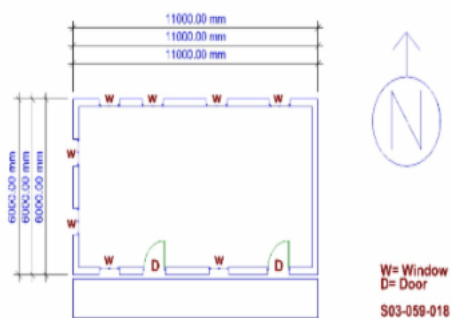

নিৰ্বাচক পঞ্জীয়ন বিষয়াৰ স্বাক্ষৰ

Nazri Naksha

Google Map View

Polling Station Building Front View

ভোটগ্ৰহন কেন্দ্ৰৰ সন্মুখৰ দৃশ্য

Cad View

Key MAP View

<p># 1</p> <p>নাম : দীপজ্যোতি বৰদলৈ পিতাৰ নাম: বিপুল বৰদলৈ ঘৰ নং : 294 বয়স : 24 লিঙ্গ : পুৰুষ</p> <p>ফটো উপলব্ধ</p>	XHA0050641	<p>2</p> <p>নাম : নবজ্যোতি ৰাজবংশী পিতাৰ নাম: প্ৰফুল্ল ৰাজবংশী ঘৰ নং : 8 বয়স : 27 লিঙ্গ : পুৰুষ</p> <p>ফটো উপলব্ধ</p>	XHA0050583	<p>3</p> <p>নাম : অজন্তা ডেকা কলিতা স্বামীৰ নাম: মনো ডেকা ঘৰ নং : 10 বয়স : 33 লিঙ্গ : মহিলা</p> <p>ফটো উপলব্ধ</p>	HFW0611467
<p>4</p> <p>নাম : ৰীতা দৈমাৰী স্বামীৰ নাম: মনোৰঞ্জন বড়ো ঘৰ নং : 19 বয়স : 36 লিঙ্গ : মহিলা</p> <p>ফটো উপলব্ধ</p>	HFW0523738	<p>5</p> <p>নাম : অনামিকা নাথ স্বামীৰ নাম: অজয় নাথ ঘৰ নং : 41 বয়স : 23 লিঙ্গ : মহিলা</p> <p>ফটো উপলব্ধ</p>	XHA0147413	<p>6</p> <p>নাম : অনিৰুদ্ধ বৈশ্য পিতাৰ নাম: ৰবীন্দ্ৰ বৈশ্য ঘৰ নং : 61 বয়স : 22 লিঙ্গ : পুৰুষ</p> <p>ফটো উপলব্ধ</p>	XHA0035790
<p>7</p> <p>নাম : প্ৰতিভা কলিতা স্বামীৰ নাম: দীপক কলিতা ঘৰ নং : 78 বয়স : 41 লিঙ্গ : মহিলা</p> <p>ফটো উপলব্ধ</p>	XHA0040410	<p>8</p> <p>নাম : দিব্যজ্যোতি গোস্বামী পিতাৰ নাম: ধীৰেন গোস্বামী ঘৰ নং : 86 বয়স : 26 লিঙ্গ : পুৰুষ</p> <p>ফটো উপলব্ধ</p>	HFW0456905	<p>9</p> <p>নাম : উদ্দিগু হালৈ পিতাৰ নাম: মদন হালৈ ঘৰ নং : 137 বয়স : 19 লিঙ্গ : পুৰুষ</p> <p>ফটো উপলব্ধ</p>	XHA0093344
<p>10</p> <p>নাম : তৃষ্ণা শৰণীয়া ডেকা পিতাৰ নাম: পুলক ডেকা ঘৰ নং : 180 বয়স : 28 লিঙ্গ : মহিলা</p> <p>ফটো উপলব্ধ</p>	HFW0164053	<p>11</p> <p>নাম : ছোনিয়া শৰ্মা স্বামীৰ নাম: জগদীশ শৰ্মা ঘৰ নং : 186 বয়স : 38 লিঙ্গ : মহিলা</p> <p>ফটো উপলব্ধ</p>	HFW0642280	<p>12</p> <p>নাম : প্ৰণিতা কলিতা বুৰ্মন স্বামীৰ নাম: উমেশ বুৰ্মন ঘৰ নং : 151 বয়স : 32 লিঙ্গ : মহিলা</p> <p>ফটো উপলব্ধ</p>	HFW0457135
<p>13</p> <p>নাম : পাপৰি স্বৰ্গীয়াৰী স্বামীৰ নাম: তপন স্বৰ্গীয়াৰী ঘৰ নং : 151-উত্তৰ বৰ শিৰাল নং এলপি স্কুল বাওফাল বয়স : 36 লিঙ্গ : মহিলা</p> <p>ফটো উপলব্ধ</p>	CGJ1040615	<p>14</p> <p>নাম : হিমাংকৰ কলিতা পিতাৰ নাম: ৰামেশ্বৰ কলিতা ঘৰ নং : 168 বয়স : 26 লিঙ্গ : পুৰুষ</p> <p>ফটো উপলব্ধ</p>	HFW0596619	<p>15</p> <p>নাম : ৰামেশ্বৰ কলিতা পিতাৰ নাম: চন্দ্ৰধৰ ঘৰ নং : 168-ক বয়স : 53 লিঙ্গ : পুৰুষ</p> <p>ফটো উপলব্ধ</p>	HFW0008234
<p>16</p> <p>নাম : জোনা কলিতা স্বামীৰ নাম: ৰামেশ্বৰ ঘৰ নং : 168-ক বয়স : 43 লিঙ্গ : মহিলা</p> <p>ফটো উপলব্ধ</p>	HFW0008235	<p>S 17</p> <p>নাম : মন কলিতা পিতাৰ নাম: চন্দ্ৰধৰ ঘৰ নং : 168 বয়স : 58 লিঙ্গ : পুৰুষ</p> <p>ফটো উপলব্ধ</p>	HFW0008236	<p>18</p> <p>নাম : মুনিন কলিতা পিতাৰ নাম: মনু কলিতা ঘৰ নং : 168 বয়স : 34 লিঙ্গ : পুৰুষ</p> <p>ফটো উপলব্ধ</p>	HFW2320481
<p>19</p> <p>নাম : কালিচৰণ নাথ পিতাৰ নাম: গহন ঘৰ নং : 190 বয়স : 68 লিঙ্গ : পুৰুষ</p> <p>ফটো উপলব্ধ</p>	HFW0008238	<p>20</p> <p>নাম : ৰঞ্জনকুমাৰ নাথ পিতাৰ নাম: কালিচৰণ ঘৰ নং : 190 বয়স : 40 লিঙ্গ : পুৰুষ</p> <p>ফটো উপলব্ধ</p>	HFW0008240	<p>21</p> <p>নাম : জয়ন্তী নাথ স্বামীৰ নাম: ৰঞ্জন নাথ ঘৰ নং : 190 বয়স : 37 লিঙ্গ : মহিলা</p> <p>ফটো উপলব্ধ</p>	HFW0163212
<p>22</p> <p>নাম : বিচিত্ৰ নাথ পিতাৰ নাম: গহন ঘৰ নং : 191 বয়স : 63 লিঙ্গ : পুৰুষ</p> <p>ফটো উপলব্ধ</p>	HFW1534630	<p>23</p> <p>নাম : ডিগম্বৰ নাথ পিতাৰ নাম: গহন ঘৰ নং : 191 বয়স : 58 লিঙ্গ : পুৰুষ</p> <p>ফটো উপলব্ধ</p>	HFW0008241	<p>24</p> <p>নাম : দশমী নাথ স্বামীৰ নাম: বিচিত্ৰ নাথ ঘৰ নং : 191 বয়স : 55 লিঙ্গ : মহিলা</p> <p>ফটো উপলব্ধ</p>	HFW0008242
<p>25</p> <p>নাম : প্ৰমীলা নাথ স্বামীৰ নাম: দিগাম্বৰ ঘৰ নং : 191 বয়স : 47 লিঙ্গ : মহিলা</p> <p>ফটো উপলব্ধ</p>	HFW0008243	<p>26</p> <p>নাম : জিতুমনি নাথ পিতাৰ নাম: বিচিত্ৰ নাথ ঘৰ নং : 191 বয়স : 32 লিঙ্গ : পুৰুষ</p> <p>ফটো উপলব্ধ</p>	HFW2320458	<p>27</p> <p>নাম : ভবেন নাথ পিতাৰ নাম: বিচিত্ৰ নাথ ঘৰ নং : 191 বয়স : 27 লিঙ্গ : পুৰুষ</p> <p>ফটো উপলব্ধ</p>	HFW0164004
<p>28</p> <p>নাম : দীপজ্যোতি নাথ পিতাৰ নাম: দিগাম্বৰ নাথ ঘৰ নং : 191 বয়স : 27 লিঙ্গ : পুৰুষ</p> <p>ফটো উপলব্ধ</p>	HFW0594689	<p>29</p> <p>নাম : আকাশ নাথ মাতৃৰ নাম: জোনালী নাথ ঘৰ নং : 171 বয়স : 21 লিঙ্গ : পুৰুষ</p> <p>ফটো উপলব্ধ</p>	XHA0127654	<p>30</p> <p>নাম : জোনালী নাথ স্বামীৰ নাম: ধনপতি নাথ ঘৰ নং : 191-ক বয়স : 40 লিঙ্গ : মহিলা</p> <p>ফটো উপলব্ধ</p>	HFW0008245