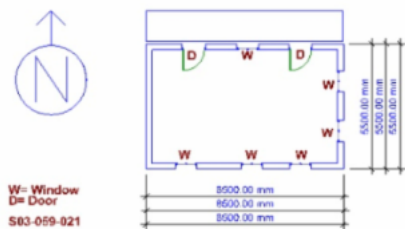

নিৰ্বাচক পঞ্জীয়ন বিষয়াৰ স্বাক্ষৰ

Nazri Naksha

Google Map View

Polling Station Building Front View

ভোটগ্ৰহন কেন্দ্ৰৰ সন্মুখৰ দৃশ্য

Cad View

Key MAP View

1 নাম : কাতিৰাম বসুমতাৰী পিতাৰ নাম: লাউদুম ঘৰ নং : ১ বয়স : 64 লিঙ্গ : পুৰুষ	HFW0009565 ফটো উপলব্ধ	2 নাম : নমিতা বসুমতাৰী স্বামীৰ নাম: কাতিৰাম ঘৰ নং : ১ বয়স : 61 লিঙ্গ : মহিলা	HFW0009566 ফটো উপলব্ধ	3 নাম : উমেশ বসুমতাৰী পিতাৰ নাম: কাতিৰাম বসুমতাৰী ঘৰ নং : ১ বয়স : 38 লিঙ্গ : পুৰুষ	HFW0009568 ফটো উপলব্ধ
4 নাম : অৰ্পণ বসুমতাৰী পিতাৰ নাম: কাতিৰাম ঘৰ নং : ১ বয়স : 37 লিঙ্গ : পুৰুষ	HFW0009569 ফটো উপলব্ধ	5 নাম : নিলিমা বসুমতাৰী স্বামীৰ নাম: উমেশ বসুমতাৰী ঘৰ নং : 01 বয়স : 28 লিঙ্গ : মহিলা	XHA0122861 ফটো উপলব্ধ	6 নাম : চন্ডী বসুমতাৰী পিতাৰ নাম: কাতিৰাম ঘৰ নং : 01 বয়স : 41 লিঙ্গ : পুৰুষ	HFW0009567 ফটো উপলব্ধ
7 নাম : পদমী বসুমতাৰী স্বামীৰ নাম: চন্ডী বসুমতাৰী ঘৰ নং : 01 বয়স : 41 লিঙ্গ : মহিলা	HFW0001388 ফটো উপলব্ধ	8 নাম : অনীল শৰ্গীয়াৰী পিতাৰ নাম: গালা ঘৰ নং : ২ বয়স : 61 লিঙ্গ : পুৰুষ	HFW0009570 ফটো উপলব্ধ	9 নাম : ডোমে শৰ্গীয়াৰী স্বামীৰ নাম: অনীল শৰ্গীয়াৰী ঘৰ নং : ২ বয়স : 60 লিঙ্গ : মহিলা	HFW0009571 ফটো উপলব্ধ
10 নাম : বিমল শৰ্গীয়াৰী পিতাৰ নাম: অনীল শৰ্গীয়াৰী ঘৰ নং : ২ বয়স : 34 লিঙ্গ : পুৰুষ	HFW0009572 ফটো উপলব্ধ	11 নাম : সৰ্বোজনী ৰামছিয়াৰী স্বামীৰ নাম: বিমল শৰ্গীয়াৰী ঘৰ নং : ২ বয়স : 33 লিঙ্গ : মহিলা	HFW0612069 ফটো উপলব্ধ	12 নাম : মংগল শৰ্গীয়াৰী পিতাৰ নাম: অনীল শৰ্গীয়াৰী ঘৰ নং : ২ বয়স : 30 লিঙ্গ : পুৰুষ	HFW0323329 ফটো উপলব্ধ
13 নাম : কিশোৰ স্বৰ্গীয়াৰী পিতাৰ নাম: ৰাজেন স্বৰ্গীয়াৰী ঘৰ নং : ০২ বয়স : 29 লিঙ্গ : পুৰুষ	HFW0000208 ফটো উপলব্ধ	14 নাম : জামিনী বসুমতাৰী স্বামীৰ নাম: মংগল শৰ্গীয়াৰী ঘৰ নং : ২ বয়স : 27 লিঙ্গ : মহিলা	HFW1995570 ফটো উপলব্ধ	15 নাম : ৰাজেন স্বৰ্গীয়াৰী পিতাৰ নাম: গালা ঘৰ নং : ২ বয়স : 57 লিঙ্গ : পুৰুষ	HFW0009573 ফটো উপলব্ধ
16 নাম : মীনা শৰ্গীয়াৰী স্বামীৰ নাম: ৰাজেন ঘৰ নং : ২ বয়স : 49 লিঙ্গ : মহিলা	HFW0009574 ফটো উপলব্ধ	17 নাম : ধৰনীধৰ স্বৰ্গীয়াৰী পিতাৰ নাম: গালা স্বৰ্গীয়াৰী ঘৰ নং : ৩ বয়স : 69 লিঙ্গ : পুৰুষ	HFW0009575 ফটো উপলব্ধ	18 নাম : থানেশ্বৰী স্বৰ্গীয়াৰী স্বামীৰ নাম: ধৰনী ঘৰ নং : ৩ বয়স : 54 লিঙ্গ : মহিলা	HFW0009576 ফটো উপলব্ধ
19 নাম : ৰতেশ্বৰ স্বৰ্গীয়াৰী পিতাৰ নাম: ধৰনীধৰ স্বৰ্গীয়াৰী ঘৰ নং : ৩ বয়স : 32 লিঙ্গ : পুৰুষ	HFW0009579 ফটো উপলব্ধ	20 নাম : মইনা স্বৰ্গীয়াৰী স্বামীৰ নাম: ৰতেশ্বৰ স্বৰ্গীয়াৰী ঘৰ নং : ৩ বয়স : 29 লিঙ্গ : মহিলা	HFW0458240 ফটো উপলব্ধ	21 নাম : কনজ স্বৰ্গীয়াৰী স্বামীৰ নাম: জগদীচ স্বৰ্গীয়াৰী ঘৰ নং : 3 আ বয়স : 33 লিঙ্গ : মহিলা	HFW0463430 ফটো উপলব্ধ
22 নাম : তৰণ চন্দ্ৰ শৰ্গীয়াৰী পিতাৰ নাম: গালা ঘৰ নং : 8 বয়স : 52 লিঙ্গ : পুৰুষ	HFW0009581 ফটো উপলব্ধ	23 নাম : কমলী শৰ্গীয়াৰী স্বামীৰ নাম: তৰুন ঘৰ নং : 8 বয়স : 44 লিঙ্গ : মহিলা	HFW0009582 ফটো উপলব্ধ	24 নাম : চিমা স্বৰ্গীয়াৰী পিতাৰ নাম: তৰুন চন্দ্ৰ স্বৰ্গীয়াৰী ঘৰ নং : 04 বয়স : 25 লিঙ্গ : মহিলা	HFW0452284 ফটো উপলব্ধ
25 নাম : প্ৰফুল্ল স্বৰ্গীয়াৰী পিতাৰ নাম: গালা ঘৰ নং : ৫ বয়স : 59 লিঙ্গ : পুৰুষ	HFW1734732 ফটো উপলব্ধ	26 নাম : মিনতি স্বৰ্গীয়াৰী স্বামীৰ নাম: প্ৰফুল্ল স্বৰ্গীয়াৰী ঘৰ নং : ৫ বয়স : 49 লিঙ্গ : মহিলা	HFW0009583 ফটো উপলব্ধ	27 নাম : বলেন স্বৰ্গীয়াৰী পিতাৰ নাম: প্ৰফুল্ল স্বৰ্গীয়াৰী ঘৰ নং : ৫ বয়স : 33 লিঙ্গ : পুৰুষ	HFW0159244 ফটো উপলব্ধ
28 নাম : মৰমী স্বৰ্গীয়াৰী পিতাৰ নাম: প্ৰফুল্ল স্বৰ্গীয়াৰী ঘৰ নং : ৫ বয়স : 26 লিঙ্গ : মহিলা	HFW0463661 ফটো উপলব্ধ	S নাম : তৰালি ৰাজবংশী পিতাৰ নাম: হৰেন ৰাজবংশী ঘৰ নং : ৫ বয়স : 26 লিঙ্গ : মহিলা	HFW2001683 ফটো উপলব্ধ	# নাম : হৰজোতি ৰাজবংশী পিতাৰ নাম: হৰেন ৰাজবংশী ঘৰ নং : 51 আ বয়স : 22 লিঙ্গ : পুৰুষ	HFW2483519 ফটো উপলব্ধ