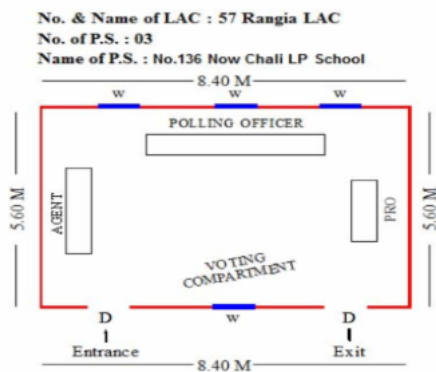

নিৰ্বাচক পঞ্জীয়ন বিষয়াৰ স্বাক্ষৰ

Nazri Naksha

Google Map View

Polling Station Building Front View

ভোটগ্ৰহন কেন্দ্ৰৰ সন্মুখৰ দৃশ্য

Cad View

Key MAP View

1 নাম : লনা সত্ৰধৰ বড়ো স্বামীৰ নাম: মুনিদ্ৰ বড়ো ঘৰ নং : 00 বয়স : 33 লিঙ্গ : মহিলা	HBP0421412 ফটো উপলব্ধ	2 নাম : জয়াৰাম বড়ো পিতাৰ নাম: চন্দ্ৰ বড়ো ঘৰ নং : 1 বয়স : 58 লিঙ্গ : পুৰুষ	HBP0001433 ফটো উপলব্ধ	3 নাম : বাসন্তি বড়ো স্বামীৰ নাম: জয়াৰাম বড়ো ঘৰ নং : 1 বয়স : 55 লিঙ্গ : মহিলা	HBP0001434 ফটো উপলব্ধ
4 নাম : বুদ্ধৰাম বড়ো পিতাৰ নাম: জয়াৰাম বড়ো ঘৰ নং : 1 বয়স : 39 লিঙ্গ : পুৰুষ	HBP0001435 ফটো উপলব্ধ	5 নাম : চানচুমাই বড়ো স্বামীৰ নাম: বুদ্ধৰাম বড়ো ঘৰ নং : 1 বয়স : 38 লিঙ্গ : মহিলা	HBP0001436 ফটো উপলব্ধ	6 নাম : ফণীধৰ বড়ো পিতাৰ নাম: চন্দ্ৰ কান্ত বড়ো ঘৰ নং : 1 বয়স : 54 লিঙ্গ : পুৰুষ	HBP0001439 ফটো উপলব্ধ
7 নাম : মঞ্জু বড়ো স্বামীৰ নাম: ফণীধৰ বড়ো ঘৰ নং : 1 বয়স : 52 লিঙ্গ : মহিলা	HBP0001440 ফটো উপলব্ধ	8 নাম : জতিন বড়ো পিতাৰ নাম: ফণীধৰ বড়ো ঘৰ নং : 1 বয়স : 26 লিঙ্গ : পুৰুষ	HBP0396234 ফটো উপলব্ধ	9 নাম : টিংকু বড়ো পিতাৰ নাম: ফণীধৰ বড়ো ঘৰ নং : 1 বয়স : 23 লিঙ্গ : পুৰুষ	HBP0482976 ফটো উপলব্ধ
10 নাম : খৰ্গেশ্বৰ বড়ো পিতাৰ নাম: চন্দ্ৰ বড়ো ঘৰ নং : 1K বয়স : 45 লিঙ্গ : পুৰুষ	HBP0001442 ফটো উপলব্ধ	11 নাম : সোনালি বড়ো স্বামীৰ নাম: খৰ্গেশ্বৰ বড়ো ঘৰ নং : 1K বয়স : 42 লিঙ্গ : মহিলা	HBP0001443 ফটো উপলব্ধ	12 নাম : জয়ন্ত বড়ো পিতাৰ নাম: খৰ্গেশ্বৰ বড়ো ঘৰ নং : 1ক বয়স : 20 লিঙ্গ : পুৰুষ	XHA0012385 ফটো উপলব্ধ
13 নাম : ধৰনী বড়ো পিতাৰ নাম: ময়া বড়ো ঘৰ নং : 1ক বয়স : 30 লিঙ্গ : পুৰুষ	HBP0187765 ফটো উপলব্ধ	14 নাম : মায়া ৰাম বড়ো পিতাৰ নাম: চন্দ্ৰ বড়ো ঘৰ নং : 1ক বয়স : 56 লিঙ্গ : পুৰুষ	HBP0001444 ফটো উপলব্ধ	15 নাম : জোনালি বড়ো স্বামীৰ নাম: মায়া ৰাম বড়ো ঘৰ নং : 1ক বয়স : 54 লিঙ্গ : মহিলা	HBP3234682 ফটো উপলব্ধ
16 নাম : নবীন বড়ো পিতাৰ নাম: বুদ্ধৰ বড়ো ঘৰ নং : 3 বয়স : 50 লিঙ্গ : পুৰুষ	HBP0001447 ফটো উপলব্ধ	17 নাম : দৈবকী বড়ো স্বামীৰ নাম: নবীন বড়ো ঘৰ নং : 3 বয়স : 39 লিঙ্গ : মহিলা	HBP0001448 ফটো উপলব্ধ	18 নাম : নাবন্তি বড়ো স্বামীৰ নাম: আনন্দী বড়ো ঘৰ নং : 8 বয়স : 70 লিঙ্গ : মহিলা	HBP0001450 ফটো উপলব্ধ
19 নাম : পৰ্নিমা বড়ো পিতাৰ নাম: আনন্দী বড়ো ঘৰ নং : 8 বয়স : 38 লিঙ্গ : মহিলা	HBP0001451 ফটো উপলব্ধ	20 নাম : হাইলু বড়ো পিতাৰ নাম: চেৰ বড়ো ঘৰ নং : 5 বয়স : 65 লিঙ্গ : মহিলা	HBP0001452 ফটো উপলব্ধ	21 নাম : মুকুন্দ বড়ো পিতাৰ নাম: চেৰ বড়ো ঘৰ নং : 5 বয়স : 52 লিঙ্গ : পুৰুষ	HBP0001453 ফটো উপলব্ধ
22 নাম : চানমতি বড়ো স্বামীৰ নাম: মুকুন্দ বড়ো ঘৰ নং : 5 বয়স : 48 লিঙ্গ : মহিলা	HBP0001454 ফটো উপলব্ধ	23 নাম : ৰঞ্জন বড়ো পিতাৰ নাম: মুকুন্দ বড়ো ঘৰ নং : 5 বয়স : 32 লিঙ্গ : পুৰুষ	HBP0001455 ফটো উপলব্ধ	24 নাম : অনাৰী বড়ো স্বামীৰ নাম: ৰঞ্জন বড়ো ঘৰ নং : 5 বয়স : 31 লিঙ্গ : মহিলা	HBP0156950 ফটো উপলব্ধ
25 নাম : মঞ্জু বড়ো পিতাৰ নাম: মুকুন্দ বড়ো ঘৰ নং : 5 বয়স : 30 লিঙ্গ : মহিলা	HBP0155820 ফটো উপলব্ধ	26 নাম : সংগিনা বড়ো পিতাৰ নাম: মুকুন্দ বড়ো ঘৰ নং : 5 বয়স : 26 লিঙ্গ : মহিলা	HBP0483396 ফটো উপলব্ধ	27 নাম : চৰিন বড়ো পিতাৰ নাম: বুদ্ধৰাম বড়ো ঘৰ নং : 6 বয়স : 45 লিঙ্গ : পুৰুষ	HBP0001457 ফটো উপলব্ধ
28 নাম : ভবেন বড়ো পিতাৰ নাম: বুদ্ধৰাম বড়ো ঘৰ নং : 6 বয়স : 42 লিঙ্গ : পুৰুষ	HBP0001458 ফটো উপলব্ধ	29 নাম : গুণী বড়ো স্বামীৰ নাম: ভবেন বড়ো ঘৰ নং : 6 বয়স : 36 লিঙ্গ : মহিলা	HBP0482844 ফটো উপলব্ধ	30 নাম : ৰূপালী বড়ো স্বামীৰ নাম: চৰিন বড়ো ঘৰ নং : 6 বয়স : 31 লিঙ্গ : মহিলা	HBP0001460 ফটো উপলব্ধ