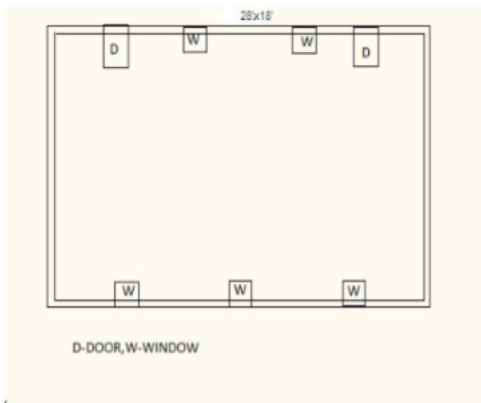

নিৰ্বাচক পঞ্জীয়ন বিষয়াৰ স্বাক্ষৰ

Nazri Naksha

Google Map View

Polling Station Building Front View

ভোটগ্ৰহন কেন্দ্ৰৰ সন্মুখৰ দৃশ্য

Cad View

Key MAP View

| | | |
|--|---|--|
| <p>S 1</p> <p>নাম : বনুবালা দাস স্বামীৰ নাম : লক্ষ্মেশ্বৰ ঘৰ নং : 00 বয়স : 79 লিঙ্গ : মহিলা</p> <p>GGF5043027</p> <p>ফটো উপলব্ধ</p> | <p>S 2</p> <p>নাম : চৈয়দ ফাৰুক আক্ৰিয়া পিতাৰ নাম : সন্ধ্যা আলী ঘৰ নং : 00 বয়স : 22 লিঙ্গ : পুৰুষ</p> <p>XHA0065748</p> <p>ফটো উপলব্ধ</p> | <p>3</p> <p>নাম : পাৰিবাৰ বেগম স্বামীৰ নাম : চামিউল হক ঘৰ নং : 01 বয়স : 49 লিঙ্গ : মহিলা</p> <p>GGF2605780</p> <p>ফটো উপলব্ধ</p> |
| <p>4</p> <p>নাম : জোনমণি বেগম পিতাৰ নাম : মটিলাব আলী ঘৰ নং : 01 বয়স : 27 লিঙ্গ : মহিলা</p> <p>GGF2605814</p> <p>ফটো উপলব্ধ</p> | <p>5</p> <p>নাম : বাজাৰুস মাৰাক পিতাৰ নাম : গাব্ৰিয়েল মাৰাক ঘৰ নং : 11 বয়স : 26 লিঙ্গ : পুৰুষ</p> <p>XHA0088450</p> <p>ফটো উপলব্ধ</p> | <p>6</p> <p>নাম : নিৰ্জমা মাৰাক পিতাৰ নাম : গাব্ৰিয়েল মাৰাক ঘৰ নং : 11 বয়স : 19 লিঙ্গ : মহিলা</p> <p>XHA0088252</p> <p>ফটো উপলব্ধ</p> |
| <p>7</p> <p>নাম : জিতু পাঠক পিতাৰ নাম : হৰেকৃষ্ণ পাঠক ঘৰ নং : 16 বয়স : 21 লিঙ্গ : পুৰুষ</p> <p>XHA0009977</p> <p>ফটো উপলব্ধ</p> | <p>8</p> <p>নাম : ইদুল আলী পিতাৰ নাম : ধন মহম্মদ আলী ঘৰ নং : 26 বয়স : 21 লিঙ্গ : পুৰুষ</p> <p>GGF6398820</p> <p>ফটো উপলব্ধ</p> | <p>9</p> <p>নাম : ফাইজুল আলী পিতাৰ নাম : নাজিৰ আলী ঘৰ নং : 27 বয়স : 21 লিঙ্গ : পুৰুষ</p> <p>GGF6398838</p> <p>ফটো উপলব্ধ</p> |
| <p>10</p> <p>নাম : বৰষা দাস পিতাৰ নাম : কৃষ্ণ কান্ত দাস ঘৰ নং : 22 বয়স : 25 লিঙ্গ : মহিলা</p> <p>GGF0372433</p> <p>ফটো উপলব্ধ</p> | <p>11</p> <p>নাম : পূৰ্ণিমা বড়ো পিতাৰ নাম : দাৰাসিং বড়ো ঘৰ নং : 36 বয়স : 22 লিঙ্গ : মহিলা</p> <p>GGF6367155</p> <p>ফটো উপলব্ধ</p> | <p>12</p> <p>নাম : মনিৰুল আলী পিতাৰ নাম : কাৰ্দের আলী ঘৰ নং : 40 বয়স : 19 লিঙ্গ : পুৰুষ</p> <p>XHA0118729</p> <p>ফটো উপলব্ধ</p> |
| <p>13</p> <p>নাম : মেৰী মাৰ্ভি পিতাৰ নাম : সুশীল মাৰ্ভি ঘৰ নং : 41 বয়স : 25 লিঙ্গ : মহিলা</p> <p>GGF6420061</p> <p>ফটো উপলব্ধ</p> | <p>14</p> <p>নাম : বাবুল মাৰ্ভি পিতাৰ নাম : সুশীল মাৰ্ভি ঘৰ নং : 41 বয়স : 22 লিঙ্গ : পুৰুষ</p> <p>GGF6420053</p> <p>ফটো উপলব্ধ</p> | <p>S 15</p> <p>নাম : কমলজ্যোতি হালৈ মাতৃৰ নাম : সন্তো হালৈ ঘৰ নং : 88 বয়স : 33 লিঙ্গ : পুৰুষ</p> <p>GGF0548271</p> <p>ফটো উপলব্ধ</p> |
| <p>16</p> <p>নাম : মঃ ফৰিদুল আলী পিতাৰ নাম : চহিহ আলী ঘৰ নং : 45 বয়স : 20 লিঙ্গ : পুৰুষ</p> <p>XHA0121608</p> <p>ফটো উপলব্ধ</p> | <p>17</p> <p>নাম : জলেন বড়ো পিতাৰ নাম : নগেশ্বৰ বড়ো ঘৰ নং : 46 বয়স : 22 লিঙ্গ : পুৰুষ</p> <p>GGF6367312</p> <p>ফটো উপলব্ধ</p> | <p>S 18</p> <p>নাম : বঞ্জ দাস বায়ন স্বামীৰ নাম : বিকাশ বায়ন ঘৰ নং : 55 বয়স : 55 লিঙ্গ : মহিলা</p> <p>GGF5044100</p> <p>ফটো উপলব্ধ</p> |
| <p>19</p> <p>নাম : পাপৰি বেগম পিতাৰ নাম : আলী হুছেইন ঘৰ নং : 58 বয়স : 21 লিঙ্গ : মহিলা</p> <p>GGF6397657</p> <p>ফটো উপলব্ধ</p> | <p>20</p> <p>নাম : পখিলা খাতুন স্বামীৰ নাম : আব্দুল কাদিৰ ঘৰ নং : 80 বয়স : 51 লিঙ্গ : মহিলা</p> <p>GGF2614717</p> <p>ফটো উপলব্ধ</p> | <p>21</p> <p>নাম : ইলিজা বিবি স্বামীৰ নাম : তাৰীক আলী ঘৰ নং : 84 বয়স : 39 লিঙ্গ : মহিলা</p> <p>GGF2585099</p> <p>ফটো উপলব্ধ</p> |
| <p>22</p> <p>নাম : তাৰীক আলী পিতাৰ নাম : অচমান আলী ঘৰ নং : 84 বয়স : 37 লিঙ্গ : পুৰুষ</p> <p>GGF2584951</p> <p>ফটো উপলব্ধ</p> | <p>23</p> <p>নাম : চাজিনা বেগম স্বামীৰ নাম : মহঃ চিৰাজ আলী ঘৰ নং : 109 বয়স : 26 লিঙ্গ : মহিলা</p> <p>GGF1334648</p> <p>ফটো উপলব্ধ</p> | <p>S 24</p> <p>নাম : চামনৰ আলী পিতাৰ নাম : মনচুৰ আলী ঘৰ নং : 112 বয়স : 42 লিঙ্গ : পুৰুষ</p> <p>GGF5039623</p> <p>ফটো উপলব্ধ</p> |
| <p>S 25</p> <p>নাম : মঃ চামছুল আলী পিতাৰ নাম : মনচুৰ ঘৰ নং : 112 বয়স : 41 লিঙ্গ : পুৰুষ</p> <p>GGF5039634</p> <p>ফটো উপলব্ধ</p> | <p>S 26</p> <p>নাম : চাফিয়া বিবি স্বামীৰ নাম : ছামছুল আলী ঘৰ নং : 112 বয়স : 37 লিঙ্গ : মহিলা</p> <p>GGF5039645</p> <p>ফটো উপলব্ধ</p> | <p>S 27</p> <p>নাম : আমিনা বেগম স্বামীৰ নাম : চামছুল আলী ঘৰ নং : 112 বয়স : 42 লিঙ্গ : মহিলা</p> <p>GGF0023069</p> <p>ফটো উপলব্ধ</p> |
| <p>S 28</p> <p>নাম : খচনৰ আলী পিতাৰ নাম : মনচুৰ আলী ঘৰ নং : 112 বয়স : 42 লিঙ্গ : পুৰুষ</p> <p>GGF0023556</p> <p>ফটো উপলব্ধ</p> | <p>S 29</p> <p>নাম : বেজেক আলী পিতাৰ নাম : মনচুৰ আলী ঘৰ নং : 112 বয়স : 42 লিঙ্গ : পুৰুষ</p> <p>GGF0023598</p> <p>ফটো উপলব্ধ</p> | <p>30</p> <p>নাম : ফাতেমা বেগম স্বামীৰ নাম : ইদুল আলী ঘৰ নং : 112 বয়স : 24 লিঙ্গ : মহিলা</p> <p>GGF2559359</p> <p>ফটো উপলব্ধ</p> |