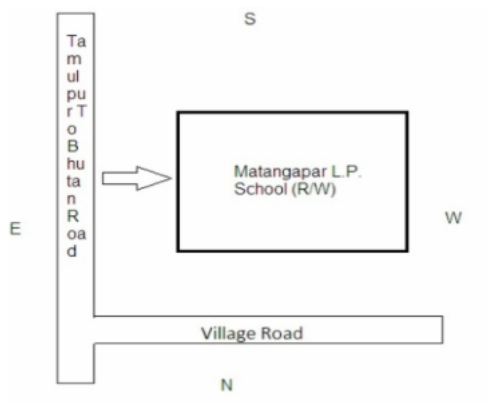

Key MAP View