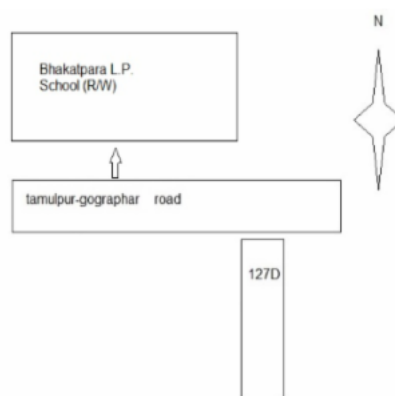

নিৰ্বাচক পঞ্জীয়ন বিষয়াৰ স্বাক্ষৰ

Nazri Naksha

Google Map View

Polling Station Building Front View

ভোটগ্ৰহন কেন্দ্ৰৰ সন্মুখৰ দৃশ্য

Cad View

Key MAP View

1 নাম : ফুলমতী দাস স্বামীৰ নাম: কৃষ্ণ দাস ঘৰ নং : 0 বয়স : 35 লিঙ্গ : মহিলা	GGF0378232 ফটো উপলব্ধ	2 নাম : জনবালা বড়ো স্বামীৰ নাম: আংখাল বড়ো ঘৰ নং : 1 বয়স : 61 লিঙ্গ : মহিলা	GGF1034577 ফটো উপলব্ধ	3 নাম : বাবুল বড়ো পিতাৰ নাম: আংখাল বড়ো ঘৰ নং : 1 বয়স : 43 লিঙ্গ : পুৰুষ	GGF1034588 ফটো উপলব্ধ
4 নাম : মবলিব বড়ো পিতাৰ নাম: খুলা ঘৰ নং : 1 বয়স : 43 লিঙ্গ : মহিলা	GGF1034602 ফটো উপলব্ধ	5 নাম : কনক বড়ো পিতাৰ নাম: আংখাল বড়ো ঘৰ নং : 1 বয়স : 38 লিঙ্গ : পুৰুষ	GGF1034599 ফটো উপলব্ধ	6 নাম : মঞ্জু বড়ো স্বামীৰ নাম: বাবুল বড়ো ঘৰ নং : 1 বয়স : 37 লিঙ্গ : মহিলা	GGF0001107 ফটো উপলব্ধ
7 নাম : মিনাতী বড়ো স্বামীৰ নাম: কনক বড়ো ঘৰ নং : 1 বয়স : 35 লিঙ্গ : মহিলা	GGF0001198 ফটো উপলব্ধ	8 নাম : আলী আচিক ইকবাল পিতাৰ নাম: খাইবুল আলী ঘৰ নং : 01 বয়স : 28 লিঙ্গ : পুৰুষ	XHA0096545 ফটো উপলব্ধ	9 নাম : চেহনাজ বেগম পিতাৰ নাম: হবিবৰ বহমান ঘৰ নং : 1 বয়স : 20 লিঙ্গ : মহিলা	XHA0055657 ফটো উপলব্ধ
10 নাম : সুদেম বড়ো মাতৃৰ নাম: সোনিটি বড়ো ঘৰ নং : 01 বয়স : 20 লিঙ্গ : পুৰুষ	XHA0126730 ফটো উপলব্ধ	11 নাম : ৰঞ্জিত কুমাৰ বৰো পিতাৰ নাম: বাবুল বৰো ঘৰ নং : 01 বয়স : 19 লিঙ্গ : পুৰুষ	XHA0131193 ফটো উপলব্ধ	12 নাম : হামাম বড়ো স্বামীৰ নাম: ভাণ্ডাৰ ঘৰ নং : 2 বয়স : 58 লিঙ্গ : মহিলা	GGF1034624 ফটো উপলব্ধ
13 নাম : মথুৰা বড়ো পিতাৰ নাম: ভাণ্ডাৰ বড়ো ঘৰ নং : 2 বয়স : 38 লিঙ্গ : পুৰুষ	GGF1034635 ফটো উপলব্ধ	14 নাম : ৰমেশ বড়ো পিতাৰ নাম: ভাণ্ডাৰ বড়ো ঘৰ নং : 2 বয়স : 34 লিঙ্গ : পুৰুষ	GGF1041027 ফটো উপলব্ধ	15 নাম : বৈজন্তী বড়ো স্বামীৰ নাম: মথুৰা বড়ো ঘৰ নং : 2 বয়স : 30 লিঙ্গ : মহিলা	GGF0385211 ফটো উপলব্ধ
S 16 নাম : বদয় হেমব্ৰম পিতাৰ নাম: ঠাকুৰ হেমব্ৰম ঘৰ নং : 2 বয়স : 27 লিঙ্গ : পুৰুষ	GGF6360481 ফটো উপলব্ধ	17 নাম : সাবিত্ৰী বড়ো স্বামীৰ নাম: গাৰ্জা বড়ো ঘৰ নং : 3 বয়স : 58 লিঙ্গ : মহিলা	GGF1034657 ফটো উপলব্ধ	18 নাম : জাংখলী বৰো স্বামীৰ নাম: বাৰেন বৰো ঘৰ নং : 3 বয়স : 47 লিঙ্গ : মহিলা	GGF2363588 ফটো উপলব্ধ
19 নাম : দিপালী বড়ো পিতাৰ নাম: গাৰ্জা বড়ো ঘৰ নং : 3 বয়স : 35 লিঙ্গ : মহিলা	GGF1041129 ফটো উপলব্ধ	20 নাম : মইনা বড়ো স্বামীৰ নাম: দৈমালা বড়ো ঘৰ নং : 3 বয়স : 34 লিঙ্গ : মহিলা	GGF6424220 ফটো উপলব্ধ	21 নাম : খুনলিশ্ৰী বড়ো পিতাৰ নাম: গাৰ্জা বড়ো ঘৰ নং : 3 বয়স : 33 লিঙ্গ : মহিলা	GGF1041130 ফটো উপলব্ধ
22 নাম : মুন্না বড়ো পিতাৰ নাম: গাৰ্জা বড়ো ঘৰ নং : 3 বয়স : 30 লিঙ্গ : পুৰুষ	GGF0169425 ফটো উপলব্ধ	23 নাম : ৰঞ্জিত বড়ো পিতাৰ নাম: গাৰ্জা বড়ো ঘৰ নং : 3 বয়স : 28 লিঙ্গ : পুৰুষ	GGF0170076 ফটো উপলব্ধ	24 নাম : বীৰলা বড়ো পিতাৰ নাম: বিৰেন বড়ো ঘৰ নং : 3 বয়স : 28 লিঙ্গ : মহিলা	GGF0231142 ফটো উপলব্ধ
25 নাম : ধনমণী সূত্ৰধৰ মাতৃৰ নাম: গিৰিজা সূত্ৰধৰ ঘৰ নং : 3 বয়স : 28 লিঙ্গ : পুৰুষ	GGF2546265 ফটো উপলব্ধ	26 নাম : ৰাজা বড়ো পিতাৰ নাম: বিৰেন বড়ো ঘৰ নং : 3 বয়স : 27 লিঙ্গ : পুৰুষ	GGF0230870 ফটো উপলব্ধ	27 নাম : নৱনিতা কলিতা পিতাৰ নাম: প্ৰহ্লাদ কলিতা ঘৰ নং : 3 বয়স : 27 লিঙ্গ : মহিলা	GGF0231662 ফটো উপলব্ধ
28 নাম : দৈমালা বড়ো পিতাৰ নাম: বিৰেন বড়ো ঘৰ নং : 3 বয়স : 27 লিঙ্গ : পুৰুষ	GGF0169086 ফটো উপলব্ধ	29 নাম : ভাশ্বতী কলিতা পিতাৰ নাম: অনিল কলিতা ঘৰ নং : 3 বয়স : 20 লিঙ্গ : মহিলা	XHA0049676 ফটো উপলব্ধ	30 নাম : ভাগ্যশ্ৰী কলিতা পিতাৰ নাম: অনিল কলিতা ঘৰ নং : 3 বয়স : 24 লিঙ্গ : মহিলা	GGF2568954 ফটো উপলব্ধ