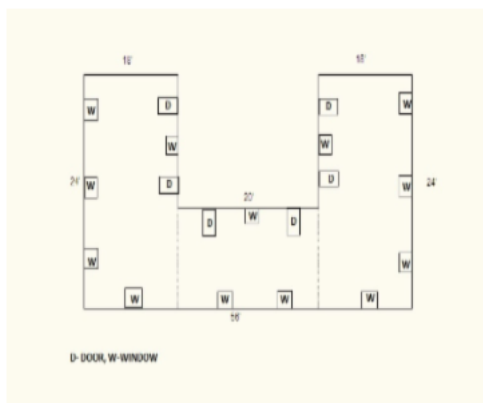

নিৰ্বাচক পঞ্জীয়ন বিষয়াৰ স্বাক্ষৰ

Nazri Naksha

Google Map View

Polling Station Building Front View

ভোটগ্ৰহন কেন্দ্ৰৰ সন্মুখৰ দৃশ্য

Cad View

Key MAP View

1 নাম : ফুলমতী দাস স্বামীৰ নাম: কৃষ্ণ দাস ঘৰ নং : 0 বয়স : 35 লিঙ্গ : মহিলা	GGF0378232 ফটো উপলব্ধ	2 নাম : জনবালা বড়ো স্বামীৰ নাম: আংখাল বড়ো ঘৰ নং : 1 বয়স : 61 লিঙ্গ : মহিলা	GGF1034577 ফটো উপলব্ধ	3 নাম : বাবুল বড়ো পিতাৰ নাম: আংখাল বড়ো ঘৰ নং : 1 বয়স : 43 লিঙ্গ : পুৰুষ	GGF1034588 ফটো উপলব্ধ
4 নাম : মবলিব বড়ো পিতাৰ নাম: খুলা ঘৰ নং : 1 বয়স : 43 লিঙ্গ : মহিলা	GGF1034602 ফটো উপলব্ধ	5 নাম : কনক বড়ো পিতাৰ নাম: আংখাল বড়ো ঘৰ নং : 1 বয়স : 38 লিঙ্গ : পুৰুষ	GGF1034599 ফটো উপলব্ধ	6 নাম : মঞ্জু বড়ো স্বামীৰ নাম: বাবুল বড়ো ঘৰ নং : 1 বয়স : 37 লিঙ্গ : মহিলা	GGF0001107 ফটো উপলব্ধ
7 নাম : মিনাতী বড়ো স্বামীৰ নাম: কনক বড়ো ঘৰ নং : 1 বয়স : 35 লিঙ্গ : মহিলা	GGF0001198 ফটো উপলব্ধ	8 নাম : আলী আচিক ইকবাল পিতাৰ নাম: খাইবুল আলী ঘৰ নং : 01 বয়স : 28 লিঙ্গ : পুৰুষ	XHA0096545 ফটো উপলব্ধ	9 নাম : চেহনাজ বেগম পিতাৰ নাম: হবিবৰ বহমান ঘৰ নং : 1 বয়স : 20 লিঙ্গ : মহিলা	XHA0055657 ফটো উপলব্ধ
10 নাম : সুদেম বড়ো মাতৃৰ নাম: সোনিটি বড়ো ঘৰ নং : 01 বয়স : 20 লিঙ্গ : পুৰুষ	XHA0126730 ফটো উপলব্ধ	11 নাম : ৰঞ্জিত কুমাৰ বৰো পিতাৰ নাম: বাবুল বৰো ঘৰ নং : 01 বয়স : 19 লিঙ্গ : পুৰুষ	XHA0131193 ফটো উপলব্ধ	12 নাম : হামাম বড়ো স্বামীৰ নাম: ভাণ্ডাৰ ঘৰ নং : 2 বয়স : 58 লিঙ্গ : মহিলা	GGF1034624 ফটো উপলব্ধ
13 নাম : মথুৰা বড়ো পিতাৰ নাম: ভাণ্ডাৰ বড়ো ঘৰ নং : 2 বয়স : 38 লিঙ্গ : পুৰুষ	GGF1034635 ফটো উপলব্ধ	14 নাম : ৰমেশ বড়ো পিতাৰ নাম: ভাণ্ডাৰ বড়ো ঘৰ নং : 2 বয়স : 34 লিঙ্গ : পুৰুষ	GGF1041027 ফটো উপলব্ধ	15 নাম : বৈজন্তী বড়ো স্বামীৰ নাম: মথুৰা বড়ো ঘৰ নং : 2 বয়স : 30 লিঙ্গ : মহিলা	GGF0385211 ফটো উপলব্ধ
S 16 নাম : বদয় হেমব্ৰম পিতাৰ নাম: ঠাকুৰ হেমব্ৰম ঘৰ নং : 2 বয়স : 27 লিঙ্গ : পুৰুষ	GGF6360481 ফটো উপলব্ধ	17 নাম : সাবিত্ৰী বড়ো স্বামীৰ নাম: গাৰ্জা বড়ো ঘৰ নং : 3 বয়স : 58 লিঙ্গ : মহিলা	GGF1034657 ফটো উপলব্ধ	18 নাম : জাংখলী বৰো স্বামীৰ নাম: বাৰেন বৰো ঘৰ নং : 3 বয়স : 47 লিঙ্গ : মহিলা	GGF2363588 ফটো উপলব্ধ
19 নাম : দিপালী বড়ো পিতাৰ নাম: গাৰ্জা বড়ো ঘৰ নং : 3 বয়স : 35 লিঙ্গ : মহিলা	GGF1041129 ফটো উপলব্ধ	20 নাম : মইনা বড়ো স্বামীৰ নাম: দৈমালা বড়ো ঘৰ নং : 3 বয়স : 34 লিঙ্গ : মহিলা	GGF6424220 ফটো উপলব্ধ	21 নাম : খুনলিশ্ৰী বড়ো পিতাৰ নাম: গাৰ্জা বড়ো ঘৰ নং : 3 বয়স : 33 লিঙ্গ : মহিলা	GGF1041130 ফটো উপলব্ধ
22 নাম : মুন্না বড়ো পিতাৰ নাম: গাৰ্জা বড়ো ঘৰ নং : 3 বয়স : 30 লিঙ্গ : পুৰুষ	GGF0169425 ফটো উপলব্ধ	23 নাম : ৰঞ্জিত বড়ো পিতাৰ নাম: গাৰ্জা বড়ো ঘৰ নং : 3 বয়স : 28 লিঙ্গ : পুৰুষ	GGF0170076 ফটো উপলব্ধ	24 নাম : বীৰলা বড়ো পিতাৰ নাম: বিৰেন বড়ো ঘৰ নং : 3 বয়স : 28 লিঙ্গ : মহিলা	GGF0231142 ফটো উপলব্ধ
25 নাম : ধনমণী সূত্ৰধৰ মাতৃৰ নাম: গিৰিজা সূত্ৰধৰ ঘৰ নং : 3 বয়স : 28 লিঙ্গ : পুৰুষ	GGF2546265 ফটো উপলব্ধ	26 নাম : ৰাজা বড়ো পিতাৰ নাম: বিৰেন বড়ো ঘৰ নং : 3 বয়স : 27 লিঙ্গ : পুৰুষ	GGF0230870 ফটো উপলব্ধ	27 নাম : নৱনিতা কলিতা পিতাৰ নাম: প্ৰহ্লাদ কলিতা ঘৰ নং : 3 বয়স : 27 লিঙ্গ : মহিলা	GGF0231662 ফটো উপলব্ধ
28 নাম : দৈমালা বড়ো পিতাৰ নাম: বিৰেন বড়ো ঘৰ নং : 3 বয়স : 27 লিঙ্গ : পুৰুষ	GGF0169086 ফটো উপলব্ধ	29 নাম : ভাশ্বতী কলিতা পিতাৰ নাম: অনিল কলিতা ঘৰ নং : 3 বয়স : 20 লিঙ্গ : মহিলা	XHA0049676 ফটো উপলব্ধ	30 নাম : ভাগ্যশ্ৰী কলিতা পিতাৰ নাম: অনিল কলিতা ঘৰ নং : 3 বয়স : 24 লিঙ্গ : মহিলা	GGF2568954 ফটো উপলব্ধ