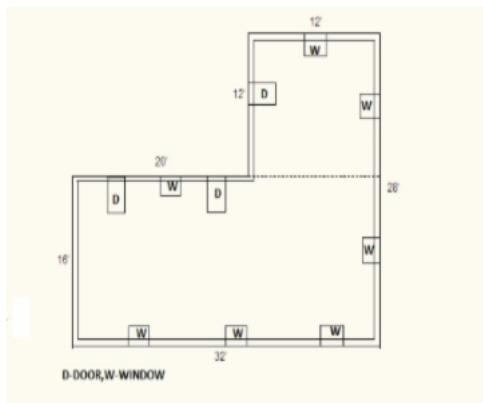

নিৰ্বাচক পঞ্জীয়ন বিষয়াৰ স্বাক্ষৰ

Nazri Naksha

Google Map View

Polling Station Building Front View

ভোটগ্ৰহন কেন্দ্ৰৰ সন্মুখৰ দৃশ্য

Cad View

Key MAP View

#2 1 নাম : ইমানৰেল মুৰ্মা পিতাৰ নাম: মুন্টি মুৰ্মা ঘৰ নং : 2 বয়স : 49 লিঙ্গ : পুৰুষ	GGF2342736 ফটো উপলব্ধ	# 2 নাম : চুছিলা টুড স্বামীৰ নাম: বাগিদা মুৰ্মা ঘৰ নং : 300 ক বয়স : 48 লিঙ্গ : মহিলা	XHA0099259 ফটো উপলব্ধ	# 3 নাম : দীপা কান্তি স্বামীৰ নাম: মিল্টন মুৰ্মা ঘৰ নং : 301 বয়স : 32 লিঙ্গ : মহিলা	XHA0098020 ফটো উপলব্ধ
#2 4 নাম : ছালমী চৰেন স্বামীৰ নাম: ইমানুৱেল মুৰ্মা ঘৰ নং : 2 বয়স : 31 লিঙ্গ : মহিলা	GGF0136341 ফটো উপলব্ধ	# 5 নাম : উত্তম চৌধুৰী পিতাৰ নাম: অজয় চৌধুৰী ঘৰ নং : 1 বয়স : 51 লিঙ্গ : পুৰুষ	GGF2588986 ফটো উপলব্ধ	# 6 নাম : সুৰেশ একা পিতাৰ নাম: ষ্টেনলিছ একা ঘৰ নং : 1 বয়স : 49 লিঙ্গ : পুৰুষ	GGF2588952 ফটো উপলব্ধ
# 7 নাম : মইনা হেমব্ৰম পিতাৰ নাম: লক্ষণ হেমব্ৰম ঘৰ নং : 1 বয়স : 22 লিঙ্গ : মহিলা	GGF6362214 ফটো উপলব্ধ	# 8 নাম : ৰঞ্জিতা একা পিতাৰ নাম: সুৰেশ একা ঘৰ নং : 01 বয়স : 19 লিঙ্গ : মহিলা	XHA0149757 ফটো উপলব্ধ	# 9 নাম : নজৰুল হক চৌধুৰি পিতাৰ নাম: হাবুল হক ঘৰ নং : 3 বয়স : 21 লিঙ্গ : পুৰুষ	GGF6426175 ফটো উপলব্ধ
# 10 নাম : নিৰ্মালী বৰ্মন স্বামীৰ নাম: প্ৰনব দাস ঘৰ নং : 319 বয়স : 43 লিঙ্গ : মহিলা	XHA0065565 ফটো উপলব্ধ	# 11 নাম : আসমীনা বেগম স্বামীৰ নাম: সাহেদ আলী ঘৰ নং : 18 বয়স : 20 লিঙ্গ : মহিলা	XHA0100636 ফটো উপলব্ধ	# 12 নাম : বেলশ্ৰী বসুমতাৰী স্বামীৰ নাম: গোপী নাথ বসুমতাৰী ঘৰ নং : 22 বয়স : 60 লিঙ্গ : মহিলা	GGF0123992 ফটো উপলব্ধ
# 13 নাম : ডালিমী বসুমতাৰী স্বামীৰ নাম: সানীন বসুমতাৰী ঘৰ নং : 22 বয়স : 42 লিঙ্গ : মহিলা	GGF0136101 ফটো উপলব্ধ	# 14 নাম : চনেন বসুমতাৰী পিতাৰ নাম: গোপী নাথ বসুমতাৰী ঘৰ নং : 22 বয়স : 42 লিঙ্গ : পুৰুষ	GGF0392589 ফটো উপলব্ধ	# 15 নাম : কৃতী দাস পিতাৰ নাম: ভগীৰথ দাস ঘৰ নং : 24 ক বয়স : 20 লিঙ্গ : মহিলা	XHA0116327 ফটো উপলব্ধ
# 16 নাম : জেনীৱ চলতানা স্বামীৰ নাম: ৰিকিবুল আলী ঘৰ নং : 26 বয়স : 25 লিঙ্গ : মহিলা	GGF4982195 ফটো উপলব্ধ	# 17 নাম : লক্ষী দাশ তালুকদাৰ স্বামীৰ নাম: অমেন তালুকদাৰ ঘৰ নং : 35 বয়স : 45 লিঙ্গ : মহিলা	GGF0523076 ফটো উপলব্ধ	# 18 নাম : বাবুল আলী পিতাৰ নাম: কাদেৰ আলী ঘৰ নং : 80 বয়স : 31 লিঙ্গ : পুৰুষ	GGF0522433 ফটো উপলব্ধ
# 19 নাম : মহম্মদ আলী পিতাৰ নাম: কাদেৰ আলী ঘৰ নং : 80 বয়স : 28 লিঙ্গ : পুৰুষ	GGF6413983 ফটো উপলব্ধ	# 20 নাম : মেনকা ছেত্ৰী পিতাৰ নাম: চানু ছেত্ৰী ঘৰ নং : 41 বয়স : 20 লিঙ্গ : মহিলা	XHA0125559 ফটো উপলব্ধ	# 21 নাম : বাহাৰুল আলী পিতাৰ নাম: মলেক আলী ঘৰ নং : 43 বয়স : 24 লিঙ্গ : পুৰুষ	GGF1506153 ফটো উপলব্ধ
# 22 নাম : মজিবৰ আলী পিতাৰ নাম: কালিমুদ্দিন আলী ঘৰ নং : 43 বয়স : 22 লিঙ্গ : পুৰুষ	XHA0126102 ফটো উপলব্ধ	# 23 নাম : নাৰ্জিনা চৌধুৰী পিতাৰ নাম: হাবুল হক ঘৰ নং : 43 বয়স : 19 লিঙ্গ : মহিলা	XHA0119347 ফটো উপলব্ধ	# 24 নাম : ছাহাবুদ্দিন আহমেদ পিতাৰ নাম: চাদুল্লা আলী ঘৰ নং : 44 বয়স : 40 লিঙ্গ : পুৰুষ	GVT8738587 ফটো উপলব্ধ
# 25 নাম : আবুল আলী পিতাৰ নাম: বাবুল আলী ঘৰ নং : 50 বয়স : 27 লিঙ্গ : পুৰুষ	GGF2574937 ফটো উপলব্ধ	# 26 নাম : অনীতা জয়ছৱাল স্বামীৰ নাম: ৰঞ্জিত জয়ছৱাল ঘৰ নং : 58 বয়স : 44 লিঙ্গ : মহিলা	GGF1353945 ফটো উপলব্ধ	# 27 নাম : প্ৰীতম টালুকদাৰ পিতাৰ নাম: উপেন টালুকদাৰ ঘৰ নং : 58 বয়স : 24 লিঙ্গ : পুৰুষ	GGF2611424 ফটো উপলব্ধ
# 28 নাম : ফাজিৰা বিবি স্বামীৰ নাম: নবাব ঘৰ নং : 64 বয়স : 68 লিঙ্গ : মহিলা	GGF5135353 ফটো উপলব্ধ	# 29 নাম : মইনা দেৱী স্বামীৰ নাম: সন্তোষ শ্বাহ ঘৰ নং : 69 বয়স : 43 লিঙ্গ : মহিলা	GGF2575942 ফটো উপলব্ধ	# 30 নাম : বিনীতা শ্বাহ পিতাৰ নাম: সন্তোষ শ্বাহ ঘৰ নং : 69 বয়স : 21 লিঙ্গ : মহিলা	GGF6426373 ফটো উপলব্ধ