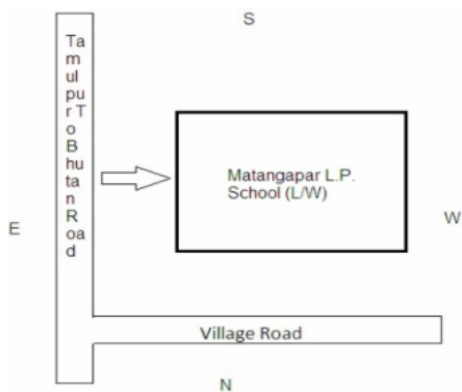

নিৰ্বাচক পঞ্জীয়ন বিষয়াৰ স্বাক্ষৰ

Nazri Naksha

Google Map View

Polling Station Building Front View

ভোটগ্ৰহন কেন্দ্ৰৰ সন্মুখৰ দৃশ্য

Cad View

Key MAP View

#2 1 নাম : ইমানৰেল মুৰ্মা পিতাৰ নাম: মুন্টি মুৰ্মা ঘৰ নং : 2 বয়স : 49 লিঙ্গ : পুৰুষ	GGF2342736 ফটো উপলব্ধ	# 2 নাম : চুছিলা টুড স্বামীৰ নাম: বাগিদা মুৰ্মা ঘৰ নং : 300 ক বয়স : 48 লিঙ্গ : মহিলা	XHA0099259 ফটো উপলব্ধ	# 3 নাম : দীপা কান্তি স্বামীৰ নাম: মিল্টন মুৰ্মা ঘৰ নং : 301 বয়স : 32 লিঙ্গ : মহিলা	XHA0098020 ফটো উপলব্ধ
#2 4 নাম : ছালমী চৰেন স্বামীৰ নাম: ইমানুৱেল মুৰ্মা ঘৰ নং : 2 বয়স : 31 লিঙ্গ : মহিলা	GGF0136341 ফটো উপলব্ধ	# 5 নাম : উত্তম চৌধুৰী পিতাৰ নাম: অজয় চৌধুৰী ঘৰ নং : 1 বয়স : 51 লিঙ্গ : পুৰুষ	GGF2588986 ফটো উপলব্ধ	# 6 নাম : সুৰেশ একা পিতাৰ নাম: ষ্টেনলিছ একা ঘৰ নং : 1 বয়স : 49 লিঙ্গ : পুৰুষ	GGF2588952 ফটো উপলব্ধ
# 7 নাম : মইনা হেমব্ৰম পিতাৰ নাম: লক্ষণ হেমব্ৰম ঘৰ নং : 1 বয়স : 22 লিঙ্গ : মহিলা	GGF6362214 ফটো উপলব্ধ	# 8 নাম : ৰঞ্জিতা একা পিতাৰ নাম: সুৰেশ একা ঘৰ নং : 01 বয়স : 19 লিঙ্গ : মহিলা	XHA0149757 ফটো উপলব্ধ	# 9 নাম : নজৰুল হক চৌধুৰি পিতাৰ নাম: হাবুল হক ঘৰ নং : 3 বয়স : 21 লিঙ্গ : পুৰুষ	GGF6426175 ফটো উপলব্ধ
# 10 নাম : নিৰ্মালী বৰ্মন স্বামীৰ নাম: প্ৰনব দাস ঘৰ নং : 319 বয়স : 43 লিঙ্গ : মহিলা	XHA0065565 ফটো উপলব্ধ	# 11 নাম : আসমীনা বেগম স্বামীৰ নাম: সাহেদ আলী ঘৰ নং : 18 বয়স : 20 লিঙ্গ : মহিলা	XHA0100636 ফটো উপলব্ধ	# 12 নাম : বেলশ্ৰী বসুমতাৰী স্বামীৰ নাম: গোপী নাথ বসুমতাৰী ঘৰ নং : 22 বয়স : 60 লিঙ্গ : মহিলা	GGF0123992 ফটো উপলব্ধ
# 13 নাম : ডালিমী বসুমতাৰী স্বামীৰ নাম: সানীন বসুমতাৰী ঘৰ নং : 22 বয়স : 42 লিঙ্গ : মহিলা	GGF0136101 ফটো উপলব্ধ	# 14 নাম : চনেন বসুমতাৰী পিতাৰ নাম: গোপী নাথ বসুমতাৰী ঘৰ নং : 22 বয়স : 42 লিঙ্গ : পুৰুষ	GGF0392589 ফটো উপলব্ধ	# 15 নাম : কৃতী দাস পিতাৰ নাম: ভগীৰথ দাস ঘৰ নং : 24 ক বয়স : 20 লিঙ্গ : মহিলা	XHA0116327 ফটো উপলব্ধ
# 16 নাম : জেনীৱ চলতানা স্বামীৰ নাম: ৰিকিবুল আলী ঘৰ নং : 26 বয়স : 25 লিঙ্গ : মহিলা	GGF4982195 ফটো উপলব্ধ	# 17 নাম : লক্ষী দাশ তালুকদাৰ স্বামীৰ নাম: অমেন তালুকদাৰ ঘৰ নং : 35 বয়স : 45 লিঙ্গ : মহিলা	GGF0523076 ফটো উপলব্ধ	# 18 নাম : বাবুল আলী পিতাৰ নাম: কাদেৰ আলী ঘৰ নং : 80 বয়স : 31 লিঙ্গ : পুৰুষ	GGF0522433 ফটো উপলব্ধ
# 19 নাম : মহম্মদ আলী পিতাৰ নাম: কাদেৰ আলী ঘৰ নং : 80 বয়স : 28 লিঙ্গ : পুৰুষ	GGF6413983 ফটো উপলব্ধ	# 20 নাম : মেনকা ছেত্ৰী পিতাৰ নাম: চানু ছেত্ৰী ঘৰ নং : 41 বয়স : 20 লিঙ্গ : মহিলা	XHA0125559 ফটো উপলব্ধ	# 21 নাম : বাহাৰুল আলী পিতাৰ নাম: মলেক আলী ঘৰ নং : 43 বয়স : 24 লিঙ্গ : পুৰুষ	GGF1506153 ফটো উপলব্ধ
# 22 নাম : মজিবৰ আলী পিতাৰ নাম: কালিমুদ্দিন আলী ঘৰ নং : 43 বয়স : 22 লিঙ্গ : পুৰুষ	XHA0126102 ফটো উপলব্ধ	# 23 নাম : নাৰ্জিনা চৌধুৰী পিতাৰ নাম: হাবুল হক ঘৰ নং : 43 বয়স : 19 লিঙ্গ : মহিলা	XHA0119347 ফটো উপলব্ধ	# 24 নাম : ছাহাবুদ্দিন আহমেদ পিতাৰ নাম: চাদুল্লা আলী ঘৰ নং : 44 বয়স : 40 লিঙ্গ : পুৰুষ	GVT8738587 ফটো উপলব্ধ
# 25 নাম : আবুল আলী পিতাৰ নাম: বাবুল আলী ঘৰ নং : 50 বয়স : 27 লিঙ্গ : পুৰুষ	GGF2574937 ফটো উপলব্ধ	# 26 নাম : অনীতা জয়ছৱাল স্বামীৰ নাম: ৰঞ্জিত জয়ছৱাল ঘৰ নং : 58 বয়স : 44 লিঙ্গ : মহিলা	GGF1353945 ফটো উপলব্ধ	# 27 নাম : প্ৰীতম টালুকদাৰ পিতাৰ নাম: উপেন টালুকদাৰ ঘৰ নং : 58 বয়স : 24 লিঙ্গ : পুৰুষ	GGF2611424 ফটো উপলব্ধ
# 28 নাম : ফাজিৰা বিবি স্বামীৰ নাম: নবাব ঘৰ নং : 64 বয়স : 68 লিঙ্গ : মহিলা	GGF5135353 ফটো উপলব্ধ	# 29 নাম : মইনা দেৱী স্বামীৰ নাম: সন্তোষ শ্বাহ ঘৰ নং : 69 বয়স : 43 লিঙ্গ : মহিলা	GGF2575942 ফটো উপলব্ধ	# 30 নাম : বিনীতা শ্বাহ পিতাৰ নাম: সন্তোষ শ্বাহ ঘৰ নং : 69 বয়স : 21 লিঙ্গ : মহিলা	GGF6426373 ফটো উপলব্ধ