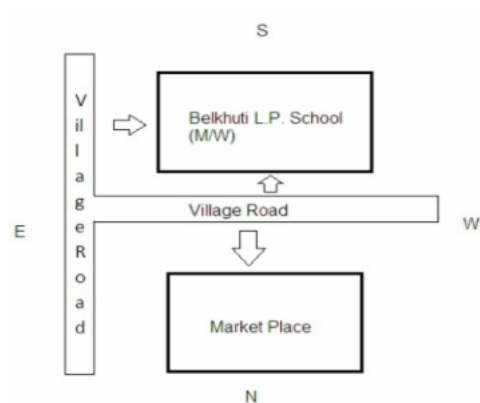

নিৰ্বাচক পঞ্জীয়ন বিষয়াৰ স্বাক্ষৰ

Nazri Naksha

Google Map View

Polling Station Building Front View

ভোটগ্ৰহন কেন্দ্ৰৰ সন্মুখৰ দৃশ্য

Cad View

Key MAP View

1 নাম : বিষ্ণু মায়া বিকা পিতাৰ নাম: মনবাহাদুৰ বিকা ঘৰ নং : 01 বয়স : 29 লিঙ্গ : মহিলা	GGF1373919 ফটো উপলব্ধ	# 2 নাম : বিটু দাস পিতাৰ নাম: তপন দাস ঘৰ নং : 2 বয়স : 27 লিঙ্গ : পুৰুষ	GGF0521328 ফটো উপলব্ধ	S 3 নাম : ইনামুল মুস্তাকিম পিতাৰ নাম: মঃ মাইম আলী ঘৰ নং : 02 বয়স : 21 লিঙ্গ : পুৰুষ	XHA0029355 ফটো উপলব্ধ
4 নাম : বনসিতা শৰণীয়া পিতাৰ নাম: অমিতাৰ শৰণীয়া ঘৰ নং : 04 বয়স : 21 লিঙ্গ : মহিলা	XHA0121004 ফটো উপলব্ধ	5 নাম : ৰাজকুমাৰ সাহা পিতাৰ নাম: নিতাইকুমাৰ সাহা ঘৰ নং : 6 বয়স : 26 লিঙ্গ : পুৰুষ	GGF0697599 ফটো উপলব্ধ	6 নাম : সুনীল সৰণীয়া মাতৃৰ নাম: প্ৰতিমা সৰণীয়া ঘৰ নং : 12 বয়স : 26 লিঙ্গ : পুৰুষ	GGF4984548 ফটো উপলব্ধ
7 নাম : মহেশ মুণ্ডা মাতৃৰ নাম: মীনা মুণ্ডা ঘৰ নং : 15 বয়স : 22 লিঙ্গ : পুৰুষ	XHA0159996 ফটো উপলব্ধ	S 8 নাম : প্ৰাঞ্জল ঘিমিৰে পিতাৰ নাম: হিৰামণি ঘিমিৰে ঘৰ নং : 16 বয়স : 32 লিঙ্গ : পুৰুষ	GGF2338489 ফটো উপলব্ধ	9 নাম : নিলিমা বড়ো স্বামীৰ নাম: চুনু বড়ো ঘৰ নং : 19 বয়স : 22 লিঙ্গ : মহিলা	XHA0033688 ফটো উপলব্ধ
10 নাম : উষা বসুমতাৰী স্বামীৰ নাম: ৰিংচাৰ ঘৰ নং : 21 বয়স : 23 লিঙ্গ : মহিলা	XHA0044412 ফটো উপলব্ধ	11 নাম : ৰঞ্জিত ৰায় পিতাৰ নাম: গাথু ৰায় ঘৰ নং : 22 বয়স : 42 লিঙ্গ : পুৰুষ	GGF2343228 ফটো উপলব্ধ	S 12 নাম : মনোবাৰ হুছেইন পিতাৰ নাম: মহতীৰ আলী ঘৰ নং : 22 বয়স : 26 লিঙ্গ : পুৰুষ	GGF0127886 ফটো উপলব্ধ
S 13 নাম : আনোবাৰ হুছেইন পিতাৰ নাম: মনোবাৰী বেগম ঘৰ নং : 22 বয়স : 26 লিঙ্গ : পুৰুষ	GGF0128256 ফটো উপলব্ধ	S 14 নাম : খাইৰুল হক পিতাৰ নাম: খালিলুৰ ৰহমান ঘৰ নং : 22 বয়স : 29 লিঙ্গ : পুৰুষ	GGF0378992 ফটো উপলব্ধ	15 নাম : জীতেন মুণ্ডা পিতাৰ নাম: তুইলা মুণ্ডা ঘৰ নং : 25 বয়স : 23 লিঙ্গ : পুৰুষ	GGF1251644 ফটো উপলব্ধ
16 নাম : ফকালী দৈমাৰী স্বামীৰ নাম: ধনঞ্জয় বসুমতাৰী ঘৰ নং : 30 বয়স : 44 লিঙ্গ : মহিলা	XHA0044230 ফটো উপলব্ধ	17 নাম : পান্দু মুন্দা পিতাৰ নাম: শিংৰাই মুন্দা ঘৰ নং : 36 বয়স : 64 লিঙ্গ : পুৰুষ	GGF0189639 ফটো উপলব্ধ	18 নাম : মাংৰী মুন্দা স্বামীৰ নাম: পান্দু মুন্দা ঘৰ নং : 36 বয়স : 55 লিঙ্গ : মহিলা	GGF0189688 ফটো উপলব্ধ
# 19 নাম : মনিকা দাস স্বামীৰ নাম: গৌতম দাস ঘৰ নং : 36 বয়স : 30 লিঙ্গ : মহিলা	GGF0190348 ফটো উপলব্ধ	20 নাম : হৰি মুন্দা পিতাৰ নাম: পান্দু মুন্দা ঘৰ নং : 36 বয়স : 32 লিঙ্গ : পুৰুষ	GGF0190389 ফটো উপলব্ধ	S 21 নাম : জাচিত্তা মুন্দা পিতাৰ নাম: পণ্ডু মুন্দা ঘৰ নং : 36 বয়স : 26 লিঙ্গ : মহিলা	GGF2542967 ফটো উপলব্ধ
# 22 নাম : ছায়া সিং স্বামীৰ নাম: সূৰ্য্য সিং ঘৰ নং : 41 বয়স : 51 লিঙ্গ : মহিলা	GGF0203935 ফটো উপলব্ধ	23 নাম : শৈলেন গায়ন পিতাৰ নাম: বৈকুণ্ঠ ঘৰ নং : 81 ক বয়স : 64 লিঙ্গ : পুৰুষ	GGF2178496 ফটো উপলব্ধ	24 নাম : ববিতা গায়ন স্বামীৰ নাম: শৈলেন ঘৰ নং : 81 ক বয়স : 55 লিঙ্গ : মহিলা	GGF2178509 ফটো উপলব্ধ
25 নাম : জয়শ্ৰী গায়ন পিতাৰ নাম: শৈলেন গায়ন ঘৰ নং : 81 ক বয়স : 27 লিঙ্গ : মহিলা	GGF0552901 ফটো উপলব্ধ	26 নাম : বৰষা গায়ন পিতাৰ নাম: শৈলেন গায়ন ঘৰ নং : 81 ক বয়স : 24 লিঙ্গ : মহিলা	GGF2577724 ফটো উপলব্ধ	27 নাম : পমিলা বেগম স্বামীৰ নাম: জাকিৰ হুছেইন ঘৰ নং : 47 বয়স : 32 লিঙ্গ : মহিলা	GGF1396902 ফটো উপলব্ধ
28 নাম : বিউতি বেগম পিতাৰ নাম: তাইজুদ্দিন আলী ঘৰ নং : 89 বয়স : 31 লিঙ্গ : মহিলা	GGF2343159 ফটো উপলব্ধ	29 নাম : শুকুৰ মুণ্ডা পিতাৰ নাম: বিজয় মুণ্ডা ঘৰ নং : 48 বয়স : 44 লিঙ্গ : পুৰুষ	XHA0089359 ফটো উপলব্ধ	30 নাম : থমাচ এক্লা মাতৃৰ নাম: জাচিত্তা তিকী ঘৰ নং : 51 বয়স : 25 লিঙ্গ : পুৰুষ	XHA0012641 ফটো উপলব্ধ