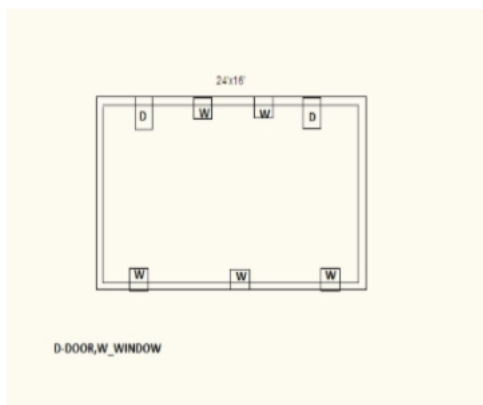

নিৰ্বাচক পঞ্জীয়ন বিষয়াৰ স্বাক্ষৰ

Nazri Naksha

Google Map View

Polling Station Building Front View

ভোটগ্ৰহন কেন্দ্ৰৰ সন্মুখৰ দৃশ্য

Cad View

Key MAP View

S 1 নাম : ৰিত বড়ো পিতাৰ নাম: হাকিম চন্দ্ৰ বড়ো ঘৰ নং : 17 বয়স : 26 লিঙ্গ : পুৰুষ	LQW0117564 ফটো উপলব্ধ	S 2 নাম : ধনজিত ডেকা পিতাৰ নাম: মোহন ডেকা ঘৰ নং : 022 বয়স : 26 লিঙ্গ : পুৰুষ	LQW0423616 ফটো উপলব্ধ	S2 3 নাম : চুমি কলিতা স্বামীৰ নাম: জয়ন্ত ঠাকুৰীয়া ঘৰ নং : 23 বয়স : 27 লিঙ্গ : মহিলা	LQW0125773 ফটো উপলব্ধ
S 4 নাম : উৰ্বশী বড়ো মাতৃৰ নাম: জয়ন্তী বড়ো ঘৰ নং : 89 বয়স : 31 লিঙ্গ : মহিলা	LQW1914212 ফটো উপলব্ধ	S2 5 নাম : জিত দাস মাতৃৰ নাম: থুন দাস ঘৰ নং : 63 বয়স : 25 লিঙ্গ : পুৰুষ	DZN3788551 ফটো উপলব্ধ	6 নাম : বীনা দাস পিতাৰ নাম: পৰন দাস ঘৰ নং : 104 বয়স : 38 লিঙ্গ : মহিলা	LQW5943544 ফটো উপলব্ধ
S 7 নাম : মোহিনী খাখলাৰী পিতাৰ নাম: মহেন্দ্ৰ খাখলাৰী ঘৰ নং : 118 বয়স : 45 লিঙ্গ : মহিলা	LQW5240222 ফটো উপলব্ধ	# 8 নাম : গুৰুশৰণ বসুমতাৰী পিতাৰ নাম: ৰিমল বসুমতাৰী ঘৰ নং : 118 বয়স : 42 লিঙ্গ : পুৰুষ	HFW0000413 ফটো উপলব্ধ	9 নাম : ৰোমিও একা পিতাৰ নাম: ইমিল একা ঘৰ নং : 135 বয়স : 25 লিঙ্গ : পুৰুষ	LQW1127042 ফটো উপলব্ধ
S 10 নাম : অনচুলী বড়ো স্বামীৰ নাম: তপন বড়ো ঘৰ নং : 165 বয়স : 33 লিঙ্গ : মহিলা	LQW1914336 ফটো উপলব্ধ	11 নাম : হৰীহৰন ব্ৰহ্ম পিতাৰ নাম: ৰঞ্জন ব্ৰহ্ম ঘৰ নং : 166 বয়স : 24 লিঙ্গ : পুৰুষ	LQW0462465 ফটো উপলব্ধ	12 নাম : ভনিতা বড়ো পিতাৰ নাম: বাবুল বড়ো ঘৰ নং : 177 বয়স : 20 লিঙ্গ : মহিলা	XHA0015594 ফটো উপলব্ধ
S 13 নাম : বিখোন বসুমতাৰী পিতাৰ নাম: থানু ৰাম ঘৰ নং : 195 বয়স : 25 লিঙ্গ : পুৰুষ	XHA0020412 ফটো উপলব্ধ	S 14 নাম : থলুংগা চেনাৰী পিতাৰ নাম: খোমথা চেনাৰী ঘৰ নং : 198 বয়স : 27 লিঙ্গ : পুৰুষ	LQW0360701 ফটো উপলব্ধ	S 15 নাম : বহী বড়ো স্বামীৰ নাম: গুৰুশৰ বড়ো ঘৰ নং : 206 বয়স : 22 লিঙ্গ : মহিলা	XHA0081273 ফটো উপলব্ধ
16 নাম : ৰিণা বৈচম নাৰ্জাৰি স্বামীৰ নাম: উৎপল বড়ো ঘৰ নং : 212 বয়স : 46 লিঙ্গ : মহিলা	CGJ4737717 ফটো উপলব্ধ	17 নাম : অঞ্জলি ব্ৰহ্ম পিতাৰ নাম: অনিল ব্ৰহ্ম ঘৰ নং : 216 বয়স : 30 লিঙ্গ : মহিলা	CFM1889038 ফটো উপলব্ধ	18 নাম : বৃধবাৰী বড়ো স্বামীৰ নাম: ভাৰত নাৰ্জাৰি ঘৰ নং : 218 বয়স : 31 লিঙ্গ : মহিলা	LQW3845667 ফটো উপলব্ধ
S 19 নাম : দৈম বড়ো স্বামীৰ নাম: মংগল শৰ্মা ঘৰ নং : 225 বয়স : 31 লিঙ্গ : মহিলা	GGF0007084 ফটো উপলব্ধ	20 নাম : সনমা বড়ো পিতাৰ নাম: শ্ৰীকান্ত বড়ো ঘৰ নং : 227 বয়স : 28 লিঙ্গ : পুৰুষ	LQW0448845 ফটো উপলব্ধ	21 নাম : জানকী বড়ো মাতৃৰ নাম: দডে বড়ো ঘৰ নং : 230 বয়স : 30 লিঙ্গ : মহিলা	FBF0558999 ফটো উপলব্ধ
22 নাম : মনিমা স্বৰ্গিয়াৰী পিতাৰ নাম: মংগু স্বৰ্গিয়াৰী ঘৰ নং : 260 বয়স : 28 লিঙ্গ : মহিলা	LQW0370304 ফটো উপলব্ধ	23 নাম : দিব্যা ব্ৰহ্ম পিতাৰ নাম: ছেলেন্দ্ৰ ব্ৰহ্ম ঘৰ নং : 268 বয়স : 25 লিঙ্গ : মহিলা	LQW0360578 ফটো উপলব্ধ	24 নাম : বুবল ব্ৰহ্ম পিতাৰ নাম: নৰেন ব্ৰহ্ম ঘৰ নং : 266 বয়স : 22 লিঙ্গ : পুৰুষ	XHA0086066 ফটো উপলব্ধ
S 25 নাম : মন্ট বড়ো পিতাৰ নাম: নৰীশ বড়ো ঘৰ নং : 280 বয়স : 48 লিঙ্গ : পুৰুষ	XHA0081943 ফটো উপলব্ধ	26 নাম : নিজৌমুশী ব্ৰহ্ম স্বামীৰ নাম: দীপক বড়ো ঘৰ নং : 298 বয়স : 28 লিঙ্গ : মহিলা	GGF0203273 ফটো উপলব্ধ	S 27 নাম : অৰ্পনা ৰামচিয়াৰী পিতাৰ নাম: প্ৰবিন ৰামচিয়াৰী ঘৰ নং : 299 বয়স : 24 লিঙ্গ : মহিলা	LQW0475129 ফটো উপলব্ধ
28 নাম : মনেশ্বৰ বড়ো পিতাৰ নাম: কান্দ্ৰা বড়ো ঘৰ নং : 301 বয়স : 27 লিঙ্গ : পুৰুষ	LQW0059352 ফটো উপলব্ধ	29 নাম : চমলী ব্ৰহ্ম স্বামীৰ নাম: ধৰণীধৰ ঘৰ নং : 313 বয়স : 68 লিঙ্গ : মহিলা	LQW3834579 ফটো উপলব্ধ	30 নাম : ৰমেন ব্ৰহ্ম পিতাৰ নাম: ধৰনী ঘৰ নং : 313 বয়স : 46 লিঙ্গ : পুৰুষ	LQW3834580 ফটো উপলব্ধ