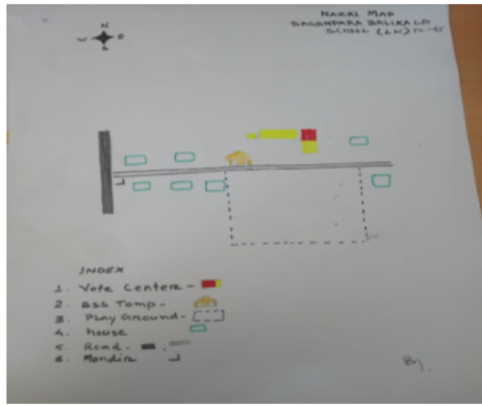

Nazri Naksha