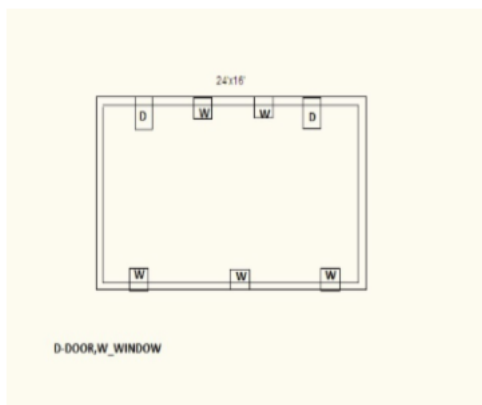

নিৰ্বাচক পঞ্জীয়ন বিষয়াৰ স্বাক্ষৰ

Nazri Naksha

Google Map View

Polling Station Building Front View

ভোটগ্ৰহন কেন্দ্ৰৰ সন্মুখৰ দৃশ্য

Cad View

Key MAP View

<p>S 1 XHA0098095</p> <p>নাম : বিনয় বড়ো পিতাৰ নাম : সৰ্বোদয় বড়ো ঘৰ নং : 01 বয়স : 21 লিঙ্গ : পুৰুষ</p> <p>ফটো উপলব্ধ</p>	<p>S 2 LQW0279638</p> <p>নাম : পানকশিয়া বড়ো স্বামীৰ নাম : মনোজ খালখো ঘৰ নং : 156 বয়স : 47 লিঙ্গ : মহিলা</p> <p>ফটো উপলব্ধ</p>	<p>S 3 LQW0077057</p> <p>নাম : পতমা বড়ো স্বামীৰ নাম : বিজু বসুমতাৰী ঘৰ নং : 261 বয়স : 29 লিঙ্গ : মহিলা</p> <p>ফটো উপলব্ধ</p>
<p>S 4 LQW0279612</p> <p>নাম : অৰ্থি বড়ো পিতাৰ নাম : ফুলেশ্বৰ বড়ো ঘৰ নং : 278 বয়স : 31 লিঙ্গ : পুৰুষ</p> <p>ফটো উপলব্ধ</p>	<p>S 5 LQW0395517</p> <p>নাম : কবিতা বড়ো পিতাৰ নাম : চৰাই বড়ো ঘৰ নং : 278 বয়স : 26 লিঙ্গ : মহিলা</p> <p>ফটো উপলব্ধ</p>	<p>S 6 LQW0456566</p> <p>নাম : মণিকা বড়ো স্বামীৰ নাম : লজিত বসুমতাৰী ঘৰ নং : 291 বয়স : 24 লিঙ্গ : মহিলা</p> <p>ফটো উপলব্ধ</p>
<p>7 LQW0454140</p> <p>নাম : গোমচাৰ বড়ো পিতাৰ নাম : গৌৰধন বড়ো ঘৰ নং : 296 বয়স : 26 লিঙ্গ : পুৰুষ</p> <p>ফটো উপলব্ধ</p>	<p>S 8 LQW3938758</p> <p>নাম : পূৰ্ণিমা দাস স্বামীৰ নাম : মহন্ত কুমাৰ দাস ঘৰ নং : 340 বয়স : 48 লিঙ্গ : মহিলা</p> <p>ফটো উপলব্ধ</p>	<p>9 LQW3834693</p> <p>নাম : দীপজ্যোতি বৈশ্য পিতাৰ নাম : বিষ্ণু ঘৰ নং : 340 বয়স : 38 লিঙ্গ : পুৰুষ</p> <p>ফটো উপলব্ধ</p>
<p>S 10 LQW0279240</p> <p>নাম : মনোৰঞ্জন বৰ্মা পিতাৰ নাম : মনোৰঞ্জন বৰ্মা ঘৰ নং : 358 বয়স : 25 লিঙ্গ : পুৰুষ</p> <p>ফটো উপলব্ধ</p>	<p>11 LQW1171118</p> <p>নাম : পূৰ্ণিমা শৰ্মা স্বামীৰ নাম : মহেশ বৰ্মা ঘৰ নং : 399 বয়স : 43 লিঙ্গ : মহিলা</p> <p>ফটো উপলব্ধ</p>	<p>S 12 LQW0450270</p> <p>নাম : চম্পা বড়ো স্বামীৰ নাম : জগেশ্বৰ বড়ো ঘৰ নং : 433 বয়স : 38 লিঙ্গ : মহিলা</p> <p>ফটো উপলব্ধ</p>
<p>13 LQW0360628</p> <p>নাম : ফুংখা বড়ো পিতাৰ নাম : ৰমেশ বড়ো ঘৰ নং : 808 বয়স : 25 লিঙ্গ : পুৰুষ</p> <p>ফটো উপলব্ধ</p>	<p>S 14 LQW0117390</p> <p>নাম : গৌতমী দৈমাৰী বসুমতাৰী স্বামীৰ নাম : দিদৌম বসুমতাৰী ঘৰ নং : 438 বয়স : 31 লিঙ্গ : মহিলা</p> <p>ফটো উপলব্ধ</p>	<p>15 LQW0315168</p> <p>নাম : বিনদিয়া বড়ো পিতাৰ নাম : দিপুল বড়ো ঘৰ নং : 806 বয়স : 25 লিঙ্গ : মহিলা</p> <p>ফটো উপলব্ধ</p>
<p>16 LQW3839654</p> <p>নাম : বিন্দু বড়ো স্বামীৰ নাম : চাঞ্চী ঘৰ নং : 800 বয়স : 60 লিঙ্গ : মহিলা</p> <p>ফটো উপলব্ধ</p>	<p>17 LQW3839665</p> <p>নাম : সুবাসী বড়ো পিতাৰ নাম : চাঞ্চী ঘৰ নং : 800 বয়স : 42 লিঙ্গ : মহিলা</p> <p>ফটো উপলব্ধ</p>	<p>18 LQW3839676</p> <p>নাম : ৰামনাথ বড়ো পিতাৰ নাম : চম্পা বড়ো ঘৰ নং : 800 বয়স : 34 লিঙ্গ : পুৰুষ</p> <p>ফটো উপলব্ধ</p>
<p>19 LQW0117820</p> <p>নাম : চম্পা বড়ো স্বামীৰ নাম : ৰমনাথ বড়ো ঘৰ নং : 800 বয়স : 32 লিঙ্গ : মহিলা</p> <p>ফটো উপলব্ধ</p>	<p>20 LQW3839701</p> <p>নাম : সৃষ্টি বড়ো পিতাৰ নাম : গজিন ঘৰ নং : 801 বয়স : 56 লিঙ্গ : পুৰুষ</p> <p>ফটো উপলব্ধ</p>	<p>21 LQW3839712</p> <p>নাম : সোনাইনী বড়ো স্বামীৰ নাম : সৃষ্টি বড়ো ঘৰ নং : 801 বয়স : 52 লিঙ্গ : মহিলা</p> <p>ফটো উপলব্ধ</p>
<p>22 LQW3839734</p> <p>নাম : জোপী বড়ো স্বামীৰ নাম : তৰুন বড়ো ঘৰ নং : 801 বয়স : 49 লিঙ্গ : মহিলা</p> <p>ফটো উপলব্ধ</p>	<p>23 LQW3846342</p> <p>নাম : গিতা বড়ো স্বামীৰ নাম : বিষ্ণু বড়ো ঘৰ নং : 801 বয়স : 37 লিঙ্গ : মহিলা</p> <p>ফটো উপলব্ধ</p>	<p>24 LQW3846331</p> <p>নাম : বিহু বড়ো পিতাৰ নাম : গজেন বড়ো ঘৰ নং : 801 বয়স : 36 লিঙ্গ : পুৰুষ</p> <p>ফটো উপলব্ধ</p>
<p>S 25 LQW0484436</p> <p>নাম : কৃষ্ণা বসুমতাৰী স্বামীৰ নাম : উত্তপল বসুমতাৰী ঘৰ নং : 461 বয়স : 24 লিঙ্গ : মহিলা</p> <p>ফটো উপলব্ধ</p>	<p>26 LQW1502632</p> <p>নাম : নিজেৰা বড়ো পিতাৰ নাম : তৰুণ বড়ো ঘৰ নং : 461 বয়স : 22 লিঙ্গ : মহিলা</p> <p>ফটো উপলব্ধ</p>	<p>27 LQW3839756</p> <p>নাম : বিষ্টিৰাম বড়ো পিতাৰ নাম : গজিন বড়ো ঘৰ নং : 803 বয়স : 39 লিঙ্গ : পুৰুষ</p> <p>ফটো উপলব্ধ</p>
<p>28 LQW3839778</p> <p>নাম : চাৰ্চি বড়ো পিতাৰ নাম : চুৰেন ঘৰ নং : 808 বয়স : 54 লিঙ্গ : পুৰুষ</p> <p>ফটো উপলব্ধ</p>	<p>29 LQW3839789</p> <p>নাম : সাবিত্ৰী বড়ো স্বামীৰ নাম : চাৰ্চি ঘৰ নং : 808 বয়স : 47 লিঙ্গ : মহিলা</p> <p>ফটো উপলব্ধ</p>	<p>30 LQW1169234</p> <p>নাম : অৰুন বসুমতাৰী পিতাৰ নাম : বিনন্দ বসুমতাৰী ঘৰ নং : 464 বয়স : 33 লিঙ্গ : পুৰুষ</p> <p>ফটো উপলব্ধ</p>