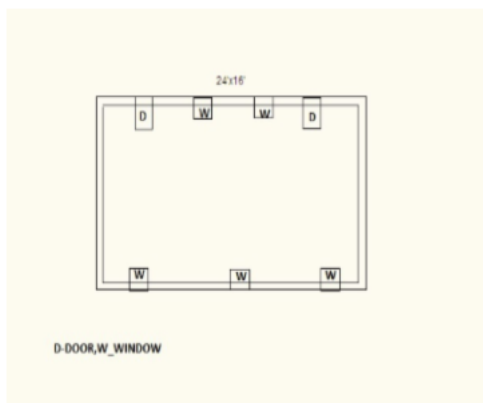

নিৰ্বাচক পঞ্জীয়ন বিষয়াৰ স্বাক্ষৰ

Nazri Naksha

Google Map View

Polling Station Building Front View

ভোটগ্ৰহন কেন্দ্ৰৰ সন্মুখৰ দৃশ্য

Cad View

Key MAP View

1 নাম : ভোডা ৰাম ব্ৰহ্ম পিতাৰ নাম: গান্ধি ঘৰ নং : 1 বয়স : 63 লিঙ্গ : পুৰুষ	LQW4334569 ফটো উপলব্ধ	2 নাম : নয়নী ব্ৰহ্ম স্বামীৰ নাম: ভোদাৰাম ঘৰ নং : 1 বয়স : 58 লিঙ্গ : মহিলা	LQW4334570 ফটো উপলব্ধ	3 নাম : সতেন্দ্ৰ ব্ৰহ্ম পিতাৰ নাম: ভোদা ৰাম ব্ৰহ্ম ঘৰ নং : 1 বয়স : 29 লিঙ্গ : পুৰুষ	LQW0235689 ফটো উপলব্ধ
4 নাম : কামেশ্বৰ ব্ৰহ্ম পিতাৰ নাম: ভোদা ৰাম ব্ৰহ্ম ঘৰ নং : 1 বয়স : 28 লিঙ্গ : পুৰুষ	LQW0120725 ফটো উপলব্ধ	5 নাম : মিলি বসুমতাৰী স্বামীৰ নাম: সতেন্দ্ৰ ব্ৰহ্ম ঘৰ নং : 1 বয়স : 25 লিঙ্গ : মহিলা	LQW1177989 ফটো উপলব্ধ	6 নাম : চন্দ্ৰবালা বৰ্মন স্বামীৰ নাম: ভবেন ঘৰ নং : 2 বয়স : 64 লিঙ্গ : মহিলা	LQW4334592 ফটো উপলব্ধ
7 নাম : চম্পা বৰ্মন স্বামীৰ নাম: প্ৰদীপ বৰ্মন ঘৰ নং : 2 বয়স : 41 লিঙ্গ : মহিলা	LQW4343195 ফটো উপলব্ধ	# 8 নাম : তৰনি ব্ৰহ্ম পিতাৰ নাম: বিস্তী ব্ৰহ্ম ঘৰ নং : 85 বয়স : 24 লিঙ্গ : পুৰুষ	LQW0401000 ফটো উপলব্ধ	9 নাম : জিতেন ব্ৰহ্ম পিতাৰ নাম: ভোদা ৰাম ব্ৰহ্ম ঘৰ নং : 3 বয়স : 32 লিঙ্গ : পুৰুষ	LQW4343844 ফটো উপলব্ধ
10 নাম : নিতা ৰামিচয়াৰী স্বামীৰ নাম: জীতেন ব্ৰহ্ম ঘৰ নং : 3 বয়স : 26 লিঙ্গ : মহিলা	LQW1532902 ফটো উপলব্ধ	11 নাম : আনন্দ ব্ৰহ্ম পিতাৰ নাম: কেৰা ঘৰ নং : 8 বয়স : 62 লিঙ্গ : পুৰুষ	LQW4334694 ফটো উপলব্ধ	12 নাম : মহিন্দ্ৰ ব্ৰহ্ম পিতাৰ নাম: আনন্দ ঘৰ নং : 8 বয়স : 41 লিঙ্গ : পুৰুষ	LQW4334718 ফটো উপলব্ধ
13 নাম : কোৰান ব্ৰহ্ম পিতাৰ নাম: আনন্দ ঘৰ নং : 8 বয়স : 37 লিঙ্গ : পুৰুষ	LQW4334729 ফটো উপলব্ধ	14 নাম : জোনালী ব্ৰহ্ম স্বামীৰ নাম: কোৰান ব্ৰহ্ম ঘৰ নং : 8 বয়স : 34 লিঙ্গ : মহিলা	LQW1916252 ফটো উপলব্ধ	15 নাম : আঘোন ব্ৰহ্ম পিতাৰ নাম: মনিৰাম ঘৰ নং : 5 বয়স : 63 লিঙ্গ : পুৰুষ	LQW4334730 ফটো উপলব্ধ
16 নাম : লেপসী ব্ৰহ্ম স্বামীৰ নাম: আঘোন ঘৰ নং : 5 বয়স : 59 লিঙ্গ : মহিলা	LQW4334741 ফটো উপলব্ধ	17 নাম : বীৰেশ্বৰ ব্ৰহ্ম পিতাৰ নাম: আঘোন ঘৰ নং : 5 বয়স : 41 লিঙ্গ : পুৰুষ	LQW4334752 ফটো উপলব্ধ	18 নাম : জোংখাং ব্ৰহ্ম পিতাৰ নাম: আঘোন ব্ৰহ্ম ঘৰ নং : 5 বয়স : 31 লিঙ্গ : পুৰুষ	LQW0252106 ফটো উপলব্ধ
19 নাম : বিনা ব্ৰহ্ম স্বামীৰ নাম: জোংখাং ব্ৰহ্ম ঘৰ নং : 5 বয়স : 24 লিঙ্গ : মহিলা	LQW0534412 ফটো উপলব্ধ	20 নাম : গুণাৰাম ব্ৰহ্ম পিতাৰ নাম: ধঙা ঘৰ নং : 6 বয়স : 72 লিঙ্গ : পুৰুষ	LQW4334763 ফটো উপলব্ধ	21 নাম : ভূপেন ব্ৰহ্ম পিতাৰ নাম: গুণাৰাম ঘৰ নং : 6 বয়স : 46 লিঙ্গ : পুৰুষ	LQW4334785 ফটো উপলব্ধ
22 নাম : সোনাই ব্ৰহ্ম পিতাৰ নাম: গুণাৰাম ব্ৰহ্ম ঘৰ নং : 6 বয়স : 38 লিঙ্গ : মহিলা	LQW4334809 ফটো উপলব্ধ	23 নাম : মনোজ ব্ৰহ্ম পিতাৰ নাম: ভূপেন ব্ৰহ্ম ঘৰ নং : 6 বয়স : 21 লিঙ্গ : পুৰুষ	LQW1996818 ফটো উপলব্ধ	24 নাম : সনেশ্বৰ ব্ৰহ্ম পিতাৰ নাম: উচিত ঘৰ নং : 9 বয়স : 73 লিঙ্গ : পুৰুষ	LQW4334810 ফটো উপলব্ধ
25 নাম : মোহিনী ব্ৰহ্ম স্বামীৰ নাম: সোনেশ্বৰ ঘৰ নং : 9 বয়স : 62 লিঙ্গ : মহিলা	LQW4334821 ফটো উপলব্ধ	26 নাম : অঞ্জিমা ব্ৰহ্ম পিতাৰ নাম: সনেশ্বৰ ব্ৰহ্ম ঘৰ নং : 9 বয়স : 37 লিঙ্গ : মহিলা	LQW4343833 ফটো উপলব্ধ	27 নাম : ধৰনী ব্ৰহ্ম পিতাৰ নাম: ৰতেশ্বৰ ঘৰ নং : 8 বয়স : 62 লিঙ্গ : পুৰুষ	LQW4334854 ফটো উপলব্ধ
28 নাম : প্ৰমিলা ব্ৰহ্ম স্বামীৰ নাম: ধৰনী ঘৰ নং : 8 বয়স : 58 লিঙ্গ : মহিলা	LQW4334865 ফটো উপলব্ধ	29 নাম : অনাৰ ব্ৰহ্ম পিতাৰ নাম: ধৰনী ব্ৰহ্ম ঘৰ নং : 8 বয়স : 39 লিঙ্গ : পুৰুষ	LQW4343219 ফটো উপলব্ধ	30 নাম : চম্পক ব্ৰহ্ম পিতাৰ নাম: ধৰনী ঘৰ নং : 8 বয়স : 38 লিঙ্গ : পুৰুষ	LQW4334876 ফটো উপলব্ধ