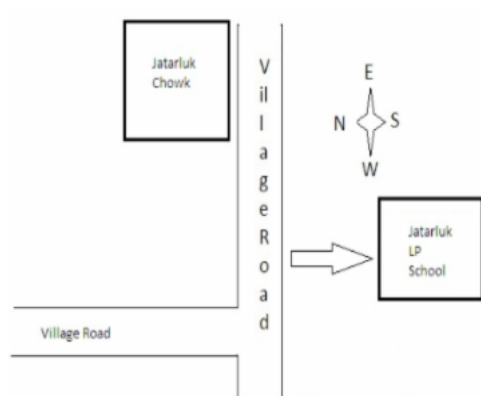

নিৰ্বাচক পঞ্জীয়ন বিষয়াৰ স্বাক্ষৰ

Nazri Naksha

Google Map View

Polling Station Building Front View

ভোটগ্ৰহন কেন্দ্ৰৰ সন্মুখৰ দৃশ্য

Cad View

Key MAP View

1 নাম : কৌশীক কাশ্যপ ডেকা পিতাৰ নাম: ভগবান ডেকা ঘৰ নং : 0 বয়স : 22 লিঙ্গ : পুৰুষ	LQW1989706 ফটো উপলব্ধ	2 নাম : দিপাংকৰ মহন্ত পিতাৰ নাম: গজেন মহন্ত ঘৰ নং : 10 বয়স : 19 লিঙ্গ : পুৰুষ	XHA0114595 ফটো উপলব্ধ	3 নাম : অৰ্চনা ডেকা স্বামীৰ নাম: নবজ্যোতি ডেকা ঘৰ নং : 59 বয়স : 34 লিঙ্গ : মহিলা	LQW1482975 ফটো উপলব্ধ
4 নাম : বাহুল দাস পিতাৰ নাম: সঞ্জয় দাস ঘৰ নং : 71 বয়স : 20 লিঙ্গ : পুৰুষ	XHA0069732 ফটো উপলব্ধ	5 নাম : মনিৰাম হালৈ পিতাৰ নাম: কৃষ্ণ হালৈ ঘৰ নং : 106 বয়স : 66 লিঙ্গ : পুৰুষ	XHA0064006 ফটো উপলব্ধ	S 6 নাম : বৰষা ব্ৰহ্ম পিতাৰ নাম: শশী ব্ৰহ্ম ঘৰ নং : 122 বয়স : 25 লিঙ্গ : মহিলা	LQW0401075 ফটো উপলব্ধ
7 নাম : অনু বৰ্মন স্বামীৰ নাম: কৃষ্ণ বৈশ্য ঘৰ নং : 144 বয়স : 33 লিঙ্গ : মহিলা	LQW5141662 ফটো উপলব্ধ	8 নাম : কৰুনা ডেকা পিতাৰ নাম: মান্দ ঘৰ নং : 159 বয়স : 56 লিঙ্গ : পুৰুষ	LQW5134565 ফটো উপলব্ধ	9 নাম : আৰতি ডেকা স্বামীৰ নাম: কৰুনা ঘৰ নং : 159 বয়স : 50 লিঙ্গ : মহিলা	LQW5134576 ফটো উপলব্ধ
10 নাম : তপন ডেকা পিতাৰ নাম: কৰুনা ডেকা ঘৰ নং : 159 বয়স : 35 লিঙ্গ : পুৰুষ	LQW5141173 ফটো উপলব্ধ	11 নাম : মনোজ ডেকা পিতাৰ নাম: কৰুনা ডেকা ঘৰ নং : 159 বয়স : 29 লিঙ্গ : পুৰুষ	LQW0160259 ফটো উপলব্ধ	12 নাম : পল্লবী বৈশ্য স্বামীৰ নাম: গনেশ বৈশ্য ঘৰ নং : 157 বয়স : 24 লিঙ্গ : মহিলা	LQW1166610 ফটো উপলব্ধ
13 নাম : অনিতা ডেকা স্বামীৰ নাম: লোহিত ডেকা ঘৰ নং : 158 বয়স : 54 লিঙ্গ : মহিলা	LQW5134612 ফটো উপলব্ধ	14 নাম : অবিলাশ ডেকা পিতাৰ নাম: লোহিত ডেকা ঘৰ নং : 158 বয়স : 39 লিঙ্গ : পুৰুষ	LQW5141184 ফটো উপলব্ধ	15 নাম : দিপাংকৰ ডেকা পিতাৰ নাম: লোহিত ডেকা ঘৰ নং : 158 বয়স : 38 লিঙ্গ : পুৰুষ	LQW5141195 ফটো উপলব্ধ
16 নাম : নবজ্যোতি ডেকা পিতাৰ নাম: লোহিত ডেকা ঘৰ নং : 158 বয়স : 36 লিঙ্গ : পুৰুষ	LQW5134623 ফটো উপলব্ধ	17 নাম : হৰিশ ডেকা পিতাৰ নাম: ভেদলা ঘৰ নং : 160 বয়স : 63 লিঙ্গ : পুৰুষ	LQW5134634 ফটো উপলব্ধ	18 নাম : অৰ্পনা ডেকা স্বামীৰ নাম: হৰিশ ঘৰ নং : 160 বয়স : 54 লিঙ্গ : মহিলা	LQW5134645 ফটো উপলব্ধ
19 নাম : অদিত ডেকা পিতাৰ নাম: হৰিশ ডেকা ঘৰ নং : 160 বয়স : 31 লিঙ্গ : পুৰুষ	LQW5141742 ফটো উপলব্ধ	20 নাম : কৌশিক ডেকা পিতাৰ নাম: হৰিশ ডেকা ঘৰ নং : 160 বয়স : 28 লিঙ্গ : পুৰুষ	LQW0130674 ফটো উপলব্ধ	21 নাম : উমেশ ডেকা পিতাৰ নাম: চানাবাম ঘৰ নং : 162 বয়স : 58 লিঙ্গ : পুৰুষ	LQW5134678 ফটো উপলব্ধ
22 নাম : কবিতা ডেকা স্বামীৰ নাম: উমেশ ডেকা ঘৰ নং : 162 বয়স : 50 লিঙ্গ : মহিলা	LQW5134689 ফটো উপলব্ধ	23 নাম : কনক ডেকা পিতাৰ নাম: চানাবাম ঘৰ নং : 163 বয়স : 66 লিঙ্গ : পুৰুষ	LQW5134690 ফটো উপলব্ধ	24 নাম : ধৰ্ণজিত ডেকা পিতাৰ নাম: কনক ডেকা ঘৰ নং : 163 বয়স : 36 লিঙ্গ : পুৰুষ	LQW5141208 ফটো উপলব্ধ
25 নাম : খন ডেকা পিতাৰ নাম: কনক ডেকা ঘৰ নং : 163 বয়স : 30 লিঙ্গ : মহিলা	LQW0161935 ফটো উপলব্ধ	26 নাম : হিৰাক জ্যোতী ডেকা পিতাৰ নাম: কনক ডেকা ঘৰ নং : 163 বয়স : 27 লিঙ্গ : পুৰুষ	LQW0162016 ফটো উপলব্ধ	27 নাম : গিতিমা ডেকা স্বামীৰ নাম: ধনজীত ডেকা ঘৰ নং : 163 বয়স : 27 লিঙ্গ : মহিলা	LQW0485441 ফটো উপলব্ধ
28 নাম : সুমদ্র ডেকা পিতাৰ নাম: ভাবিত ঘৰ নং : 168 বয়স : 57 লিঙ্গ : পুৰুষ	LQW5134736 ফটো উপলব্ধ	29 নাম : মধু ডেকা পিতাৰ নাম: ভাবিত ঘৰ নং : 168 বয়স : 53 লিঙ্গ : পুৰুষ	LQW5134758 ফটো উপলব্ধ	30 নাম : অঞ্জলী ডেকা স্বামীৰ নাম: সুমদ্র ঘৰ নং : 168 বয়স : 44 লিঙ্গ : মহিলা	LQW5134747 ফটো উপলব্ধ