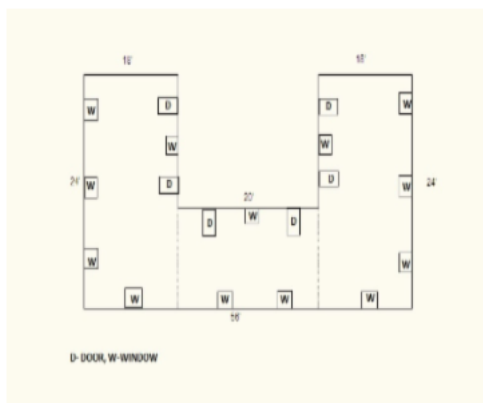

নিৰ্বাচক পঞ্জীয়ন বিষয়াৰ স্বাক্ষৰ

Nazri Naksha

Google Map View

Polling Station Building Front View

ভোটগ্ৰহন কেন্দ্ৰৰ সন্মুখৰ দৃশ্য

Cad View

Key MAP View

1 নাম : কৌশীক কাশ্যপ ডেকা পিতাৰ নাম: ভগবান ডেকা ঘৰ নং : 0 বয়স : 22 লিঙ্গ : পুৰুষ	LQW1989706 ফটো উপলব্ধ	2 নাম : দিপাংকৰ মহন্ত পিতাৰ নাম: গজেন মহন্ত ঘৰ নং : 10 বয়স : 19 লিঙ্গ : পুৰুষ	XHA0114595 ফটো উপলব্ধ	3 নাম : অৰ্চনা ডেকা স্বামীৰ নাম: নবজ্যোতি ডেকা ঘৰ নং : 59 বয়স : 34 লিঙ্গ : মহিলা	LQW1482975 ফটো উপলব্ধ
4 নাম : বাহুল দাস পিতাৰ নাম: সঞ্জয় দাস ঘৰ নং : 71 বয়স : 20 লিঙ্গ : পুৰুষ	XHA0069732 ফটো উপলব্ধ	5 নাম : মনিৰাম হালৈ পিতাৰ নাম: কৃষ্ণ হালৈ ঘৰ নং : 106 বয়স : 66 লিঙ্গ : পুৰুষ	XHA0064006 ফটো উপলব্ধ	S 6 নাম : বৰষা ব্ৰহ্ম পিতাৰ নাম: শশী ব্ৰহ্ম ঘৰ নং : 122 বয়স : 25 লিঙ্গ : মহিলা	LQW0401075 ফটো উপলব্ধ
7 নাম : অনু বৰ্মন স্বামীৰ নাম: কৃষ্ণ বৈশ্য ঘৰ নং : 144 বয়স : 33 লিঙ্গ : মহিলা	LQW5141662 ফটো উপলব্ধ	8 নাম : কৰুনা ডেকা পিতাৰ নাম: মান্দ ঘৰ নং : 159 বয়স : 56 লিঙ্গ : পুৰুষ	LQW5134565 ফটো উপলব্ধ	9 নাম : আৰতি ডেকা স্বামীৰ নাম: কৰুনা ঘৰ নং : 159 বয়স : 50 লিঙ্গ : মহিলা	LQW5134576 ফটো উপলব্ধ
10 নাম : তপন ডেকা পিতাৰ নাম: কৰুনা ডেকা ঘৰ নং : 159 বয়স : 35 লিঙ্গ : পুৰুষ	LQW5141173 ফটো উপলব্ধ	11 নাম : মনোজ ডেকা পিতাৰ নাম: কৰুনা ডেকা ঘৰ নং : 159 বয়স : 29 লিঙ্গ : পুৰুষ	LQW0160259 ফটো উপলব্ধ	12 নাম : পল্লবী বৈশ্য স্বামীৰ নাম: গনেশ বৈশ্য ঘৰ নং : 157 বয়স : 24 লিঙ্গ : মহিলা	LQW1166610 ফটো উপলব্ধ
13 নাম : অনিতা ডেকা স্বামীৰ নাম: লোহিত ডেকা ঘৰ নং : 158 বয়স : 54 লিঙ্গ : মহিলা	LQW5134612 ফটো উপলব্ধ	14 নাম : অবিলাশ ডেকা পিতাৰ নাম: লোহিত ডেকা ঘৰ নং : 158 বয়স : 39 লিঙ্গ : পুৰুষ	LQW5141184 ফটো উপলব্ধ	15 নাম : দিপাংকৰ ডেকা পিতাৰ নাম: লোহিত ডেকা ঘৰ নং : 158 বয়স : 38 লিঙ্গ : পুৰুষ	LQW5141195 ফটো উপলব্ধ
16 নাম : নবজ্যোতি ডেকা পিতাৰ নাম: লোহিত ডেকা ঘৰ নং : 158 বয়স : 36 লিঙ্গ : পুৰুষ	LQW5134623 ফটো উপলব্ধ	17 নাম : হৰিশ ডেকা পিতাৰ নাম: ভেদলা ঘৰ নং : 160 বয়স : 63 লিঙ্গ : পুৰুষ	LQW5134634 ফটো উপলব্ধ	18 নাম : অৰ্পনা ডেকা স্বামীৰ নাম: হৰিশ ঘৰ নং : 160 বয়স : 54 লিঙ্গ : মহিলা	LQW5134645 ফটো উপলব্ধ
19 নাম : অদিত ডেকা পিতাৰ নাম: হৰিশ ডেকা ঘৰ নং : 160 বয়স : 31 লিঙ্গ : পুৰুষ	LQW5141742 ফটো উপলব্ধ	20 নাম : কৌশিক ডেকা পিতাৰ নাম: হৰিশ ডেকা ঘৰ নং : 160 বয়স : 28 লিঙ্গ : পুৰুষ	LQW0130674 ফটো উপলব্ধ	21 নাম : উমেশ ডেকা পিতাৰ নাম: চানাবাম ঘৰ নং : 162 বয়স : 58 লিঙ্গ : পুৰুষ	LQW5134678 ফটো উপলব্ধ
22 নাম : কবিতা ডেকা স্বামীৰ নাম: উমেশ ডেকা ঘৰ নং : 162 বয়স : 50 লিঙ্গ : মহিলা	LQW5134689 ফটো উপলব্ধ	23 নাম : কনক ডেকা পিতাৰ নাম: চানাবাম ঘৰ নং : 163 বয়স : 66 লিঙ্গ : পুৰুষ	LQW5134690 ফটো উপলব্ধ	24 নাম : ধৰ্ণজিত ডেকা পিতাৰ নাম: কনক ডেকা ঘৰ নং : 163 বয়স : 36 লিঙ্গ : পুৰুষ	LQW5141208 ফটো উপলব্ধ
25 নাম : খন ডেকা পিতাৰ নাম: কনক ডেকা ঘৰ নং : 163 বয়স : 30 লিঙ্গ : মহিলা	LQW0161935 ফটো উপলব্ধ	26 নাম : হিৰাক জ্যোতী ডেকা পিতাৰ নাম: কনক ডেকা ঘৰ নং : 163 বয়স : 27 লিঙ্গ : পুৰুষ	LQW0162016 ফটো উপলব্ধ	27 নাম : গিতিমা ডেকা স্বামীৰ নাম: ধনজীত ডেকা ঘৰ নং : 163 বয়স : 27 লিঙ্গ : মহিলা	LQW0485441 ফটো উপলব্ধ
28 নাম : সুমদ্র ডেকা পিতাৰ নাম: ভাবিত ঘৰ নং : 168 বয়স : 57 লিঙ্গ : পুৰুষ	LQW5134736 ফটো উপলব্ধ	29 নাম : মধু ডেকা পিতাৰ নাম: ভাবিত ঘৰ নং : 168 বয়স : 53 লিঙ্গ : পুৰুষ	LQW5134758 ফটো উপলব্ধ	30 নাম : অঞ্জলী ডেকা স্বামীৰ নাম: সুমদ্র ঘৰ নং : 168 বয়স : 44 লিঙ্গ : মহিলা	LQW5134747 ফটো উপলব্ধ