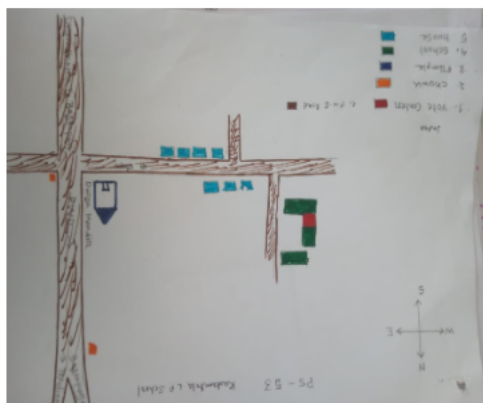

Nazri Naksha