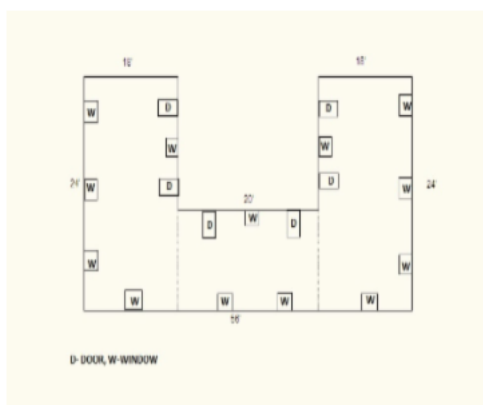

নিৰ্বাচক পঞ্জীয়ন বিষয়াৰ স্বাক্ষৰ

Nazri Naksha

Google Map View

Polling Station Building Front View

ভোটগ্ৰহন কেন্দ্ৰৰ সন্মুখৰ দৃশ্য

Cad View

Key MAP View

1 নাম : বমেশ ব্ৰহ্ম পিতাৰ নাম: গহীন ব্ৰহ্ম ঘৰ নং : 1 বয়স : 51 লিঙ্গ : পুৰুষ	LQW5434560 ফটো উপলব্ধ	2 নাম : ভাৰতী ব্ৰহ্ম স্বামীৰ নাম: বমেশ ব্ৰহ্ম ঘৰ নং : 1 বয়স : 48 লিঙ্গ : মহিলা	LQW5434571 ফটো উপলব্ধ	3 নাম : কংগকন ব্ৰহ্ম পিতাৰ নাম: বমেশ ব্ৰহ্ম ঘৰ নং : 1 বয়স : 27 লিঙ্গ : পুৰুষ	LQW0362020 ফটো উপলব্ধ
4 নাম : পৰাগ বৈশ্য পিতাৰ নাম: অৰবিন্দ বৈশ্য ঘৰ নং : 01 বয়স : 23 লিঙ্গ : পুৰুষ	LQW0517367 ফটো উপলব্ধ	5 নাম : দীপক ব্ৰহ্ম পিতাৰ নাম: অহিৰাম ঘৰ নং : 2 বয়স : 48 লিঙ্গ : পুৰুষ	LQW5434606 ফটো উপলব্ধ	6 নাম : ৰিতা ব্ৰহ্ম স্বামীৰ নাম: দীপক ব্ৰহ্ম ঘৰ নং : 2 বয়স : 40 লিঙ্গ : মহিলা	LQW5434617 ফটো উপলব্ধ
7 নাম : সীমা ৰানী ব্ৰহ্ম পিতাৰ নাম: দিপক ব্ৰহ্ম ঘৰ নং : 2 বয়স : 22 লিঙ্গ : মহিলা	LQW1473198 ফটো উপলব্ধ	8 নাম : কমল ব্ৰহ্ম পিতাৰ নাম: লক্ষন ঘৰ নং : 9 বয়স : 58 লিঙ্গ : পুৰুষ	LQW5434628 ফটো উপলব্ধ	9 নাম : জোনালি ৰাম্ভিয়াৰী স্বামীৰ নাম: কমল ঘৰ নং : 9 বয়স : 43 লিঙ্গ : মহিলা	LQW5434639 ফটো উপলব্ধ
10 নাম : সোনালী ৰাম্ভিয়াৰী পিতাৰ নাম: জোতিন ৰাম্ভিয়াৰী ঘৰ নং : 03 বয়স : 41 লিঙ্গ : মহিলা	LQW0514208 ফটো উপলব্ধ	11 নাম : অলিত ব্ৰহ্ম পিতাৰ নাম: কমল ব্ৰহ্ম ঘৰ নং : 9 বয়স : 30 লিঙ্গ : পুৰুষ	LQW0188276 ফটো উপলব্ধ	12 নাম : ধ্ৰুৱজিত ব্ৰহ্ম পিতাৰ নাম: কমলা কান্ত ব্ৰহ্ম ঘৰ নং : 9 বয়স : 28 লিঙ্গ : পুৰুষ	LQW0133090 ফটো উপলব্ধ
13 নাম : ৰহিৰাম ব্ৰহ্ম পিতাৰ নাম: লক্ষন ঘৰ নং : 8 বয়স : 68 লিঙ্গ : পুৰুষ	LQW5434640 ফটো উপলব্ধ	14 নাম : মামনি ব্ৰহ্ম পিতাৰ নাম: ৰহিৰাম ব্ৰহ্ম ঘৰ নং : 04 বয়স : 38 লিঙ্গ : মহিলা	XHA0073627 ফটো উপলব্ধ	15 নাম : ৰুণীমা ব্ৰহ্ম পিতাৰ নাম: ৰহিৰাম ব্ৰহ্ম ঘৰ নং : 8 বয়স : 36 লিঙ্গ : মহিলা	LQW5434662 ফটো উপলব্ধ
16 নাম : চাহি ব্ৰহ্ম স্বামীৰ নাম: গহীন ঘৰ নং : 5 বয়স : 63 লিঙ্গ : মহিলা	LQW5434684 ফটো উপলব্ধ	17 নাম : চিত্ৰমল ব্ৰহ্ম পিতাৰ নাম: গহীন ঘৰ নং : 5 বয়স : 53 লিঙ্গ : পুৰুষ	LQW5434695 ফটো উপলব্ধ	18 নাম : নিটুটীংগ মুচাহাৰী পিতাৰ নাম: গহীন ব্ৰহ্ম ঘৰ নং : 5 বয়স : 48 লিঙ্গ : পুৰুষ	LQW5434708 ফটো উপলব্ধ
19 নাম : অনিতা ব্ৰহ্ম স্বামীৰ নাম: চিত্ৰমল ব্ৰহ্ম ঘৰ নং : 5 বয়স : 48 লিঙ্গ : মহিলা	LQW5434719 ফটো উপলব্ধ	20 নাম : চন্দনা নাৰ্জুৰী স্বামীৰ নাম: নিটুটীংগ মুচাহাৰী ঘৰ নং : 5 বয়স : 33 লিঙ্গ : মহিলা	LQW5434720 ফটো উপলব্ধ	21 নাম : উপম কুমাৰ ব্ৰহ্ম পিতাৰ নাম: চিত্ৰমল ব্ৰহ্ম ঘৰ নং : 5 বয়স : 23 লিঙ্গ : পুৰুষ	LQW0511352 ফটো উপলব্ধ
22 নাম : অভিজিৎ শৰ্ম্মা পিতাৰ নাম: মুনীন্দ্ৰ শৰ্ম্মা ঘৰ নং : 05 বয়স : 22 লিঙ্গ : পুৰুষ	LQW1532878 ফটো উপলব্ধ	23 নাম : দেবি ব্ৰহ্ম পিতাৰ নাম: লকচমন ব্ৰহ্ম ঘৰ নং : 6 বয়স : 60 লিঙ্গ : মহিলা	LQW5434742 ফটো উপলব্ধ	24 নাম : মিন ব্ৰহ্ম স্বামীৰ নাম: ভাগ্য ব্ৰহ্ম ঘৰ নং : 6 বয়স : 43 লিঙ্গ : মহিলা	LQW5434731 ফটো উপলব্ধ
25 নাম : জোনমনি ব্ৰহ্ম পিতাৰ নাম: ভাগ্য ব্ৰহ্ম ঘৰ নং : 6 বয়স : 24 লিঙ্গ : মহিলা	XHA0133892 ফটো উপলব্ধ	26 নাম : অবলা ব্ৰহ্ম স্বামীৰ নাম: কাতিৰাম ঘৰ নং : 9 বয়স : 68 লিঙ্গ : মহিলা	LQW5434764 ফটো উপলব্ধ	27 নাম : গনেশ ব্ৰহ্ম পিতাৰ নাম: কাতিৰাম ঘৰ নং : 9 বয়স : 46 লিঙ্গ : পুৰুষ	LQW5434786 ফটো উপলব্ধ
28 নাম : আনন্দ ব্ৰহ্ম পিতাৰ নাম: কাতিৰাম ঘৰ নং : 9 বয়স : 44 লিঙ্গ : পুৰুষ	LQW5434797 ফটো উপলব্ধ	29 নাম : বকুল ব্ৰহ্ম পিতাৰ নাম: কাতিৰাম ঘৰ নং : 9 বয়স : 38 লিঙ্গ : পুৰুষ	LQW5434811 ফটো উপলব্ধ	30 নাম : মীন ব্ৰহ্ম স্বামীৰ নাম: আনন্দ ব্ৰহ্ম ঘৰ নং : 9 বয়স : 38 লিঙ্গ : মহিলা	LQW5434833 ফটো উপলব্ধ