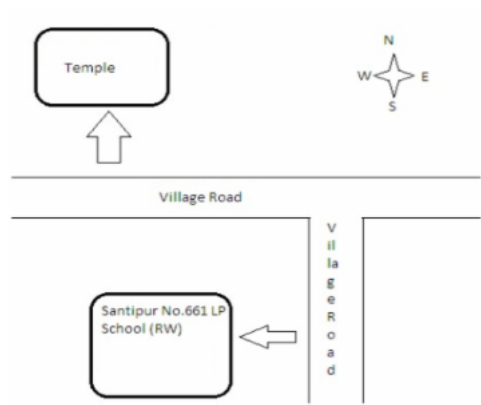

নিৰ্বাচক পঞ্জীয়ন বিষয়াৰ স্বাক্ষৰ

Nazri Naksha

Google Map View

Polling Station Building Front View

ভোটগ্ৰহন কেন্দ্ৰৰ সন্মুখৰ দৃশ্য

Cad View

Key MAP View

1	LQW2014439	ফটো উপলব্ধ	নাম : ইন্দ্ৰজিত বড়ো মাতৃৰ নাম: ৰেবতী বড়ো ঘৰ নং : 1 বয়স : 21 লিঙ্গ : পুৰুষ	2	LQW0516005	ফটো উপলব্ধ	নাম : সঙ্কৰ বৈশ্য পিতাৰ নাম: ৰাম্চৰন বৈশ্য ঘৰ নং : 03 বয়স : 25 লিঙ্গ : পুৰুষ	3	LQW0515072	ফটো উপলব্ধ	নাম : নৱজিৎ বৈশ্য পিতাৰ নাম: যোগেশ বৈশ্য ঘৰ নং : 003 বয়স : 24 লিঙ্গ : পুৰুষ
4	LQW2006484	ফটো উপলব্ধ	নাম : লীনা বৈশ্য পিতাৰ নাম: অৰবিন্দ বৈশ্য বৈশ্য ঘৰ নং : 009 বয়স : 21 লিঙ্গ : মহিলা	5	LQW0501304	ফটো উপলব্ধ	নাম : গুণজিতা তালুকদাৰ পিতাৰ নাম: যোগেশ্বৰ তালুকদাৰ ঘৰ নং : 28 বয়স : 24 লিঙ্গ : পুৰুষ	6	LQW0360743	ফটো উপলব্ধ	নাম : চানচুমা বড়ো পিতাৰ নাম: ধমেশ্বৰ বড়ো ঘৰ নং : 25 বয়স : 26 লিঙ্গ : পুৰুষ
7	LQW0363333	ফটো উপলব্ধ	নাম : ভবানী ৰাজবংশী মাতৃৰ নাম: কাঞ্চন ৰাজবংশী ঘৰ নং : 03 বয়স : 25 লিঙ্গ : মহিলা	8	LQW0365189	ফটো উপলব্ধ	নাম : অঞ্জলী বড়ো স্বামীৰ নাম: অমৰ বড়ো ঘৰ নং : 05 বয়স : 29 লিঙ্গ : মহিলা	9	LQW1163484	ফটো উপলব্ধ	নাম : বিশ্বজিৎ বৈশ্য পিতাৰ নাম: বৰুণ বৈশ্য ঘৰ নং : 44 বয়স : 24 লিঙ্গ : পুৰুষ
10	XHA0060731	ফটো উপলব্ধ	নাম : প্ৰিয়ংকা বৈশ্য পিতাৰ নাম: বলোৰাম বৈশ্য ঘৰ নং : 47 বয়স : 23 লিঙ্গ : মহিলা	11	LQW0362483	ফটো উপলব্ধ	নাম : ৰিংকু ৰাজবংশী স্বামীৰ নাম: শ্যামন্ত ৰাজবংশী ঘৰ নং : 50 বয়স : 32 লিঙ্গ : মহিলা	12	LQW0359802	ফটো উপলব্ধ	নাম : লতিকা দাস স্বামীৰ নাম: অমৰ দাস ঘৰ নং : 51 বয়স : 30 লিঙ্গ : মহিলা
13	LQW0290932	ফটো উপলব্ধ	নাম : সনাৰাম ৰাশ্চিয়াৰী পিতাৰ নাম: জাতন ৰাশ্চিয়াৰী ঘৰ নং : 052 বয়স : 23 লিঙ্গ : পুৰুষ	14	LQW1986843	ফটো উপলব্ধ	নাম : বাসন্তী ৰাজবংশী স্বামীৰ নাম: পাৰ্থ বৰুৱা ঘৰ নং : 70 বয়স : 24 লিঙ্গ : মহিলা	15	LQW5540465	ফটো উপলব্ধ	নাম : কৃষ্ণ বৈশ্য পিতাৰ নাম: বিপিন ঘৰ নং : 75 বয়স : 51 লিঙ্গ : পুৰুষ
16	LQW0512970	ফটো উপলব্ধ	নাম : সাগৰিকা বৈশ্য পিতাৰ নাম: তপন বৈশ্য ঘৰ নং : 100 বয়স : 23 লিঙ্গ : মহিলা	# 17	LQW5444586	ফটো উপলব্ধ	নাম : ৰাতুল বৈশ্য পিতাৰ নাম: দীনেশ বৈশ্য ঘৰ নং : 106 বয়স : 35 লিঙ্গ : পুৰুষ	18	XHA0159590	ফটো উপলব্ধ	নাম : নিশাৰাণী বৈশ্য স্বামীৰ নাম: ৰাতুল বৈশ্য ঘৰ নং : 106 বয়স : 26 লিঙ্গ : মহিলা
19	LQW0542498	ফটো উপলব্ধ	নাম : নবনিতা বৈশ্য পিতাৰ নাম: মানীক বৈশ্য ঘৰ নং : 106 বয়স : 24 লিঙ্গ : মহিলা	20	LQW0360289	ফটো উপলব্ধ	নাম : জয়মতী বৈশ্য স্বামীৰ নাম: কৃষ্ণা বৈশ্য ঘৰ নং : 112 বয়স : 60 লিঙ্গ : মহিলা	21	LQW0358861	ফটো উপলব্ধ	নাম : ডালিমী বৈশ্য স্বামীৰ নাম: মদন বৈশ্য ঘৰ নং : 112 বয়স : 28 লিঙ্গ : মহিলা
22	LQW1471390	ফটো উপলব্ধ	নাম : দুল বৈশ্য স্বামীৰ নাম: ভাৰত বৈশ্য ঘৰ নং : 121 বয়স : 36 লিঙ্গ : মহিলা	23	LQW0542878	ফটো উপলব্ধ	নাম : ভনিতা বৈশ্য পিতাৰ নাম: হেমন্ত বৈশ্য ঘৰ নং : 140 বয়স : 24 লিঙ্গ : মহিলা	24	LQW0542738	ফটো উপলব্ধ	নাম : সবিতা বৈশ্য স্বামীৰ নাম: দিপুল বৈশ্য ঘৰ নং : 147 বয়স : 36 লিঙ্গ : মহিলা
25	XHA0075861	ফটো উপলব্ধ	নাম : কংকন বৈশ্য পিতাৰ নাম: জয়ন্ত বৈশ্য ঘৰ নং : 149 বয়স : 19 লিঙ্গ : পুৰুষ	S 26	LQW0467746	ফটো উপলব্ধ	নাম : মুহিমা বৰো পিতাৰ নাম: ধনেশ্বৰ বৰো ঘৰ নং : 153 বয়স : 25 লিঙ্গ : মহিলা	27	LQW0364133	ফটো উপলব্ধ	নাম : বাবুল বড়ো মাতৃৰ নাম: জয়মোতী বড়ো ঘৰ নং : 155 বয়স : 38 লিঙ্গ : পুৰুষ
28	LQW0514299	ফটো উপলব্ধ	নাম : জয়দেব বৈশ্য পিতাৰ নাম: প্ৰদীপ বৈশ্য ঘৰ নং : 155 বয়স : 24 লিঙ্গ : পুৰুষ	29	XHA0141986	ফটো উপলব্ধ	নাম : সাগৰিকা ৰাজবংশী স্বামীৰ নাম: জয়দেব বৈশ্য ঘৰ নং : 155 বয়স : 20 লিঙ্গ : মহিলা	30	LQW0160127	ফটো উপলব্ধ	নাম : নাৰায়ন বৈশ্য পিতাৰ নাম: গনেশ বৈশ্য ঘৰ নং : 159 বয়স : 31 লিঙ্গ : পুৰুষ