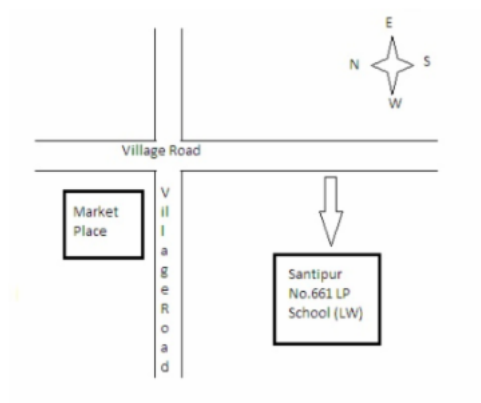

নিৰ্বাচক পঞ্জীয়ন বিষয়াৰ স্বাক্ষৰ

Nazri Naksha

Google Map View

Polling Station Building Front View

ভোটগ্ৰহন কেন্দ্ৰৰ সন্মুখৰ দৃশ্য

Cad View

Key MAP View

1 নাম : পৰ্বী কলিতা স্বামীৰ নাম: প্ৰব কলিতা ঘৰ নং : 45 বয়স : 22 লিঙ্গ : মহিলা	XHA0130849 ফটো উপলব্ধ	2 নাম : মৃদল বৈশ্য পিতাৰ নাম: প্ৰহ্লাদ বৈশ্য ঘৰ নং : 67 বয়স : 27 লিঙ্গ : পুৰুষ	LQW0188128 ফটো উপলব্ধ	3 নাম : বৈজয়ন্তী ৰাজবংশী স্বামীৰ নাম: গনেশ ৰাজবংশী ঘৰ নং : 75 বয়স : 39 লিঙ্গ : মহিলা	LQW0290759 ফটো উপলব্ধ
4 নাম : বিকাশ ব্ৰহ্ম পিতাৰ নাম: কমলেশ্বৰ ব্ৰহ্ম ঘৰ নং : 78এ বয়স : 26 লিঙ্গ : পুৰুষ	LQW0493221 ফটো উপলব্ধ	5 নাম : ৰাহুল দাস মাতৃৰ নাম: ৰঞ্জু দাস ঘৰ নং : 141 বয়স : 22 লিঙ্গ : পুৰুষ	XHA0055814 ফটো উপলব্ধ	6 নাম : হিৰক বৈশ্য পিতাৰ নাম: দেবেন বৈশ্য ঘৰ নং : 208 বয়স : 23 লিঙ্গ : পুৰুষ	LQW1166024 ফটো উপলব্ধ
7 নাম : তৰালি ৰাজবংশী স্বামীৰ নাম: জ্যোতিশ ৰাজবংশী ঘৰ নং : 220 বয়স : 28 লিঙ্গ : মহিলা	LQW0252353 ফটো উপলব্ধ	8 নাম : দীপেন ৰাজবংশী পিতাৰ নাম: শৰৎ ৰাজবংশী ঘৰ নং : 22৮ক বয়স : 28 লিঙ্গ : পুৰুষ	LQW0128934 ফটো উপলব্ধ	9 নাম : ধনেশ্বৰ ৰাজবংশী পিতাৰ নাম: প্ৰতাপ ৰাজবংশী ঘৰ নং : 228 বয়স : 22 লিঙ্গ : পুৰুষ	LQW1481126 ফটো উপলব্ধ
10 নাম : প্ৰতাপ ৰাজবংশী পিতাৰ নাম: ৰুক্মিণী ঘৰ নং : ২২৮ক বয়স : 48 লিঙ্গ : পুৰুষ	LQW5534587 ফটো উপলব্ধ	11 নাম : শৰত ৰাজবংশী পিতাৰ নাম: ৰুক্মিণী ঘৰ নং : ২২৮ক বয়স : 46 লিঙ্গ : পুৰুষ	LQW5534565 ফটো উপলব্ধ	12 নাম : ফুলেশ্বৰী ৰাজবংশী পিতাৰ নাম: ৰুক্মিণী ঘৰ নং : ২২৮ক বয়স : 46 লিঙ্গ : মহিলা	LQW5534576 ফটো উপলব্ধ
13 নাম : অকন ৰাজবংশী পিতাৰ নাম: ৰুক্মিণী ঘৰ নং : ২২৮ক বয়স : 44 লিঙ্গ : মহিলা	LQW5534598 ফটো উপলব্ধ	14 নাম : দিগন্ত ৰাজবংশী পিতাৰ নাম: শৰত ৰাজবংশী ঘৰ নং : ২২৮ক বয়স : 30 লিঙ্গ : পুৰুষ	LQW1976392 ফটো উপলব্ধ	15 নাম : বাবুল ৰাজবংশী পিতাৰ নাম: সমুৰা ৰাজবংশী ঘৰ নং : ২২৯ বয়স : 63 লিঙ্গ : পুৰুষ	LQW5534601 ফটো উপলব্ধ
16 নাম : মোহন ৰাজবংশী পিতাৰ নাম: বাবুল ঘৰ নং : ২২৯ বয়স : 37 লিঙ্গ : পুৰুষ	LQW5534623 ফটো উপলব্ধ	17 নাম : গীতিমা ৰাজবংশী স্বামীৰ নাম: মোহন ৰাজবংশী ঘৰ নং : ২২৯ বয়স : 35 লিঙ্গ : মহিলা	LQW5543124 ফটো উপলব্ধ	18 নাম : ৰঞ্জন ৰাজবংশী পিতাৰ নাম: বাবুল ৰাজবংশী ঘৰ নং : ২২৯ বয়স : 33 লিঙ্গ : পুৰুষ	LQW0053207 ফটো উপলব্ধ
19 নাম : ডালিমী ৰাজবংশী স্বামীৰ নাম: ৰঞ্জন ৰাজবংশী ঘৰ নং : 229 বয়স : 30 লিঙ্গ : মহিলা	LQW0053116 ফটো উপলব্ধ	20 নাম : দিব্য বৰ্মন স্বামীৰ নাম: বাবুল ঘৰ নং : ২৩০ বয়স : 68 লিঙ্গ : মহিলা	LQW5534645 ফটো উপলব্ধ	21 নাম : চাণেক্য বৰ্মন পিতাৰ নাম: বাবুল বৰ্মন ঘৰ নং : ২৩০ বয়স : 41 লিঙ্গ : পুৰুষ	LQW0129361 ফটো উপলব্ধ
22 নাম : গংগা বৰ্মন পিতাৰ নাম: বাবুল বৰ্মন ঘৰ নং : ২৩০ বয়স : 38 লিঙ্গ : মহিলা	LQW0129544 ফটো উপলব্ধ	23 নাম : দিলীপ বৰ্মন অন্যান্য: বাবুল ঘৰ নং : ২৩০খ বয়স : 51 লিঙ্গ : পুৰুষ	LQW5534689 ফটো উপলব্ধ	S নাম : সাবিত্ৰী বৰ্মন পিতাৰ নাম: নাগধন বৰ্মন ঘৰ নং : ২৩০খ বয়স : 47 লিঙ্গ : পুৰুষ	LQW5534678 ফটো উপলব্ধ
25 নাম : প্ৰহ্লাদ বৰ্মন পিতাৰ নাম: মহেন্দ্ৰ বৰ্মন ঘৰ নং : ২৩১ বয়স : 55 লিঙ্গ : পুৰুষ	LQW5534736 ফটো উপলব্ধ	26 নাম : সৰস্বতী বৰ্মন পিতাৰ নাম: দিপালী বৰ্মন ঘৰ নং : ২৩১ বয়স : 46 লিঙ্গ : মহিলা	LQW5534690 ফটো উপলব্ধ	27 নাম : দলু বৰ্মন পিতাৰ নাম: মহেন্দ্ৰ বৰ্মন ঘৰ নং : ২৩১ বয়স : 38 লিঙ্গ : পুৰুষ	LQW5534725 ফটো উপলব্ধ
28 নাম : অৰ্চনা বাৰ্মন স্বামীৰ নাম: দলু বাৰ্মন ঘৰ নং : 231 বয়স : 32 লিঙ্গ : মহিলা	LQW0510164 ফটো উপলব্ধ	29 নাম : টুটু বৰ্মন পিতাৰ নাম: প্ৰহ্লাদ বৰ্মন ঘৰ নং : ২৩১খ বয়স : 28 লিঙ্গ : পুৰুষ	LQW0129411 ফটো উপলব্ধ	30 নাম : ভাৰতী বৰ্মন স্বামীৰ নাম: প্ৰহ্লাদ ঘৰ নং : ২৩১খ বয়স : 48 লিঙ্গ : মহিলা	LQW5534747 ফটো উপলব্ধ