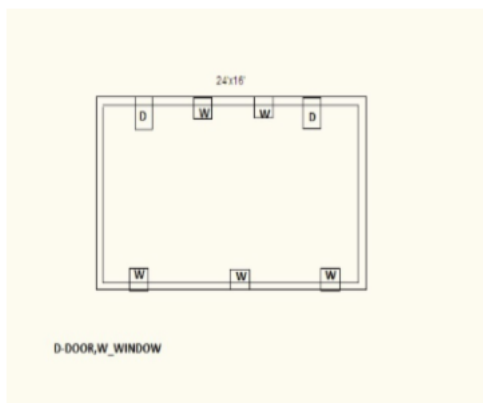

নিৰ্বাচক পঞ্জীয়ন বিষয়াৰ স্বাক্ষৰ

Nazri Naksha

Google Map View

Polling Station Building Front View

ভোটগ্ৰহন কেন্দ্ৰৰ সন্মুখৰ দৃশ্য

Cad View

Key MAP View

1 নাম : পৰ্বী কলিতা স্বামীৰ নাম: প্ৰব কলিতা ঘৰ নং : 45 বয়স : 22 লিঙ্গ : মহিলা	XHA0130849 ফটো উপলব্ধ	2 নাম : মৃদল বৈশ্য পিতাৰ নাম: প্ৰহ্লাদ বৈশ্য ঘৰ নং : 67 বয়স : 27 লিঙ্গ : পুৰুষ	LQW0188128 ফটো উপলব্ধ	3 নাম : বৈজয়ন্তী ৰাজবংশী স্বামীৰ নাম: গনেশ ৰাজবংশী ঘৰ নং : 75 বয়স : 39 লিঙ্গ : মহিলা	LQW0290759 ফটো উপলব্ধ
4 নাম : বিকাশ ব্ৰহ্ম পিতাৰ নাম: কমলেশ্বৰ ব্ৰহ্ম ঘৰ নং : 78এ বয়স : 26 লিঙ্গ : পুৰুষ	LQW0493221 ফটো উপলব্ধ	5 নাম : ৰাহুল দাস মাতৃৰ নাম: ৰঞ্জু দাস ঘৰ নং : 141 বয়স : 22 লিঙ্গ : পুৰুষ	XHA0055814 ফটো উপলব্ধ	6 নাম : হিৰক বৈশ্য পিতাৰ নাম: দেবেন বৈশ্য ঘৰ নং : 208 বয়স : 23 লিঙ্গ : পুৰুষ	LQW1166024 ফটো উপলব্ধ
7 নাম : তৰালি ৰাজবংশী স্বামীৰ নাম: জ্যোতিশ ৰাজবংশী ঘৰ নং : 220 বয়স : 28 লিঙ্গ : মহিলা	LQW0252353 ফটো উপলব্ধ	8 নাম : দীপেন ৰাজবংশী পিতাৰ নাম: শৰৎ ৰাজবংশী ঘৰ নং : 22৮ক বয়স : 28 লিঙ্গ : পুৰুষ	LQW0128934 ফটো উপলব্ধ	9 নাম : ধনেশ্বৰ ৰাজবংশী পিতাৰ নাম: প্ৰতাপ ৰাজবংশী ঘৰ নং : 228 বয়স : 22 লিঙ্গ : পুৰুষ	LQW1481126 ফটো উপলব্ধ
10 নাম : প্ৰতাপ ৰাজবংশী পিতাৰ নাম: ৰুক্মিণী ঘৰ নং : ২২৮ক বয়স : 48 লিঙ্গ : পুৰুষ	LQW5534587 ফটো উপলব্ধ	11 নাম : শৰত ৰাজবংশী পিতাৰ নাম: ৰুক্মিণী ঘৰ নং : ২২৮ক বয়স : 46 লিঙ্গ : পুৰুষ	LQW5534565 ফটো উপলব্ধ	12 নাম : ফুলেশ্বৰী ৰাজবংশী পিতাৰ নাম: ৰুক্মিণী ঘৰ নং : ২২৮ক বয়স : 46 লিঙ্গ : মহিলা	LQW5534576 ফটো উপলব্ধ
13 নাম : অকন ৰাজবংশী পিতাৰ নাম: ৰুক্মিণী ঘৰ নং : ২২৮ক বয়স : 44 লিঙ্গ : মহিলা	LQW5534598 ফটো উপলব্ধ	14 নাম : দিগন্ত ৰাজবংশী পিতাৰ নাম: শৰত ৰাজবংশী ঘৰ নং : ২২৮ক বয়স : 30 লিঙ্গ : পুৰুষ	LQW1976392 ফটো উপলব্ধ	15 নাম : বাবুল ৰাজবংশী পিতাৰ নাম: সমুৰা ৰাজবংশী ঘৰ নং : ২২৯ বয়স : 63 লিঙ্গ : পুৰুষ	LQW5534601 ফটো উপলব্ধ
16 নাম : মোহন ৰাজবংশী পিতাৰ নাম: বাবুল ঘৰ নং : ২২৯ বয়স : 37 লিঙ্গ : পুৰুষ	LQW5534623 ফটো উপলব্ধ	17 নাম : গীতিমা ৰাজবংশী স্বামীৰ নাম: মোহন ৰাজবংশী ঘৰ নং : ২২৯ বয়স : 35 লিঙ্গ : মহিলা	LQW5543124 ফটো উপলব্ধ	18 নাম : ৰঞ্জন ৰাজবংশী পিতাৰ নাম: বাবুল ৰাজবংশী ঘৰ নং : ২২৯ বয়স : 33 লিঙ্গ : পুৰুষ	LQW0053207 ফটো উপলব্ধ
19 নাম : ডালিমী ৰাজবংশী স্বামীৰ নাম: ৰঞ্জন ৰাজবংশী ঘৰ নং : 229 বয়স : 30 লিঙ্গ : মহিলা	LQW0053116 ফটো উপলব্ধ	20 নাম : দিব্য বৰ্মন স্বামীৰ নাম: বাবুল ঘৰ নং : ২৩০ বয়স : 68 লিঙ্গ : মহিলা	LQW5534645 ফটো উপলব্ধ	21 নাম : চাণেক্য বৰ্মন পিতাৰ নাম: বাবুল বৰ্মন ঘৰ নং : ২৩০ বয়স : 41 লিঙ্গ : পুৰুষ	LQW0129361 ফটো উপলব্ধ
22 নাম : গংগা বৰ্মন পিতাৰ নাম: বাবুল বৰ্মন ঘৰ নং : ২৩০ বয়স : 38 লিঙ্গ : মহিলা	LQW0129544 ফটো উপলব্ধ	23 নাম : দিলীপ বৰ্মন অন্যান্য: বাবুল ঘৰ নং : ২৩০খ বয়স : 51 লিঙ্গ : পুৰুষ	LQW5534689 ফটো উপলব্ধ	S নাম : সাবিত্ৰী বৰ্মন পিতাৰ নাম: নাগধন বৰ্মন ঘৰ নং : ২৩০খ বয়স : 47 লিঙ্গ : পুৰুষ	LQW5534678 ফটো উপলব্ধ
25 নাম : প্ৰহ্লাদ বৰ্মন পিতাৰ নাম: মহেন্দ্ৰ বৰ্মন ঘৰ নং : ২৩১ বয়স : 55 লিঙ্গ : পুৰুষ	LQW5534736 ফটো উপলব্ধ	26 নাম : সৰস্বতী বৰ্মন পিতাৰ নাম: দিপালী বৰ্মন ঘৰ নং : ২৩১ বয়স : 46 লিঙ্গ : মহিলা	LQW5534690 ফটো উপলব্ধ	27 নাম : দলু বৰ্মন পিতাৰ নাম: মহেন্দ্ৰ বৰ্মন ঘৰ নং : ২৩১ বয়স : 38 লিঙ্গ : পুৰুষ	LQW5534725 ফটো উপলব্ধ
28 নাম : অৰ্চনা বাৰ্মন স্বামীৰ নাম: দলু বাৰ্মন ঘৰ নং : 231 বয়স : 32 লিঙ্গ : মহিলা	LQW0510164 ফটো উপলব্ধ	29 নাম : টুটু বৰ্মন পিতাৰ নাম: প্ৰহ্লাদ বৰ্মন ঘৰ নং : ২৩১খ বয়স : 28 লিঙ্গ : পুৰুষ	LQW0129411 ফটো উপলব্ধ	30 নাম : ভাৰতী বৰ্মন স্বামীৰ নাম: প্ৰহ্লাদ ঘৰ নং : ২৩১খ বয়স : 48 লিঙ্গ : মহিলা	LQW5534747 ফটো উপলব্ধ