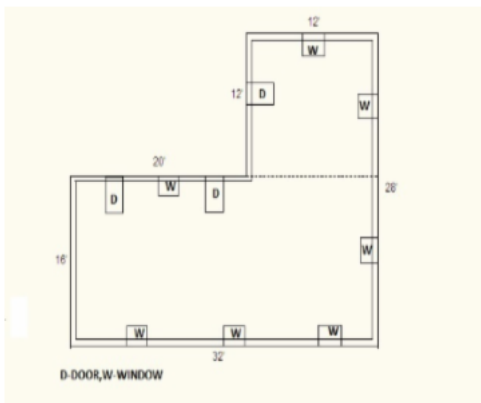

নিৰ্বাচক পঞ্জীয়ন বিষয়াৰ স্বাক্ষৰ

Nazri Naksha

Google Map View

Polling Station Building Front View

ভোটগ্ৰহন কেন্দ্ৰৰ সন্মুখৰ দৃশ্য

Cad View

Key MAP View

1 নাম : ৰেসেন বসুমতাৰী পিতাৰ নাম: লাউগা বসুমতাৰী ঘৰ নং : 1 বয়স : 69 লিঙ্গ : পুৰুষ	GGF4138970 ফটো উপলব্ধ	2 নাম : অনিমা বড়ো স্বামীৰ নাম: মেডা ঘৰ নং : 1 বয়স : 66 লিঙ্গ : মহিলা	GGF4138947 ফটো উপলব্ধ	3 নাম : অৰুনা গয়াৰী স্বামীৰ নাম: থীউৰিআ গয়াৰী ঘৰ নং : 1 বয়স : 47 লিঙ্গ : মহিলা	GGF4139042 ফটো উপলব্ধ
4 নাম : ফুল বসুমতাৰী স্বামীৰ নাম: খুৰেন বসুমতাৰী ঘৰ নং : 1 বয়স : 39 লিঙ্গ : মহিলা	GGF000869 ফটো উপলব্ধ	5 নাম : ৰীতা বড়ো স্বামীৰ নাম: ধৰ্মেন্দ্ৰ বড়ো ঘৰ নং : 1 বয়স : 37 লিঙ্গ : মহিলা	GGF0001008 ফটো উপলব্ধ	6 নাম : নিজম বড়ো পিতাৰ নাম: মেডা ঘৰ নং : 1 বয়স : 37 লিঙ্গ : পুৰুষ	GGF4138958 ফটো উপলব্ধ
7 নাম : জীতেন্দ্ৰ বড়ো পিতাৰ নাম: মেদা বড়ো ঘৰ নং : 1 বয়স : 35 লিঙ্গ : পুৰুষ	GGF4138969 ফটো উপলব্ধ	8 নাম : প্ৰনিতা বড়ো স্বামীৰ নাম: জীতেন্দ্ৰ বড়ো ঘৰ নং : 1 বয়স : 34 লিঙ্গ : মহিলা	GGF0001248 ফটো উপলব্ধ	9 নাম : বিনা বসুমতাৰী স্বামীৰ নাম: জিতেন বসুমতাৰী ঘৰ নং : 1 বয়স : 33 লিঙ্গ : মহিলা	GGF0691907 ফটো উপলব্ধ
10 নাম : চুমি মুছাহাৰী স্বামীৰ নাম: নিজোম বড়ো ঘৰ নং : 1 বয়স : 32 লিঙ্গ : মহিলা	XHA0074195 ফটো উপলব্ধ	11 নাম : জীতেন বসুমতাৰী পিতাৰ নাম: ৰেসেন বসুমতাৰী ঘৰ নং : 1 বয়স : 31 লিঙ্গ : পুৰুষ	GGF4139008 ফটো উপলব্ধ	12 নাম : চন্দ্ৰশেখৰ বসুমতাৰী পিতাৰ নাম: অখিল বসুমতাৰী ঘৰ নং : 01 বয়স : 25 লিঙ্গ : পুৰুষ	GGF0677195 ফটো উপলব্ধ
13 নাম : মাইনাও নাৰ্জাৰি মাতৃৰ নাম: ৰেখা নাৰ্জাৰি ঘৰ নং : 1 বয়স : 22 লিঙ্গ : মহিলা	GGF6362529 ফটো উপলব্ধ	14 নাম : অশোক গয়াৰী পিতাৰ নাম: ঠিউৰীয়া গয়াৰী ঘৰ নং : 1 গ বয়স : 26 লিঙ্গ : পুৰুষ	GGF4979423 ফটো উপলব্ধ	15 নাম : তিলক গয়াৰী পিতাৰ নাম: ঠিউৰীয়া গয়াৰী ঘৰ নং : 1 গ বয়স : 25 লিঙ্গ : পুৰুষ	GGF0591198 ফটো উপলব্ধ
16 নাম : থীউৰিআ গয়াৰী পিতাৰ নাম: ৰাজেন গয়াৰী ঘৰ নং : 1 গ বয়স : 53 লিঙ্গ : পুৰুষ	GGF4139031 ফটো উপলব্ধ	17 নাম : অখিল বসুমতাৰী পিতাৰ নাম: পানীৰাম ঘৰ নং : 1 খ বয়স : 50 লিঙ্গ : পুৰুষ	GGF4139019 ফটো উপলব্ধ	18 নাম : সৰোজনী বসুমতাৰী স্বামীৰ নাম: অখিল ঘৰ নং : 1 খ বয়স : 44 লিঙ্গ : মহিলা	GGF4139020 ফটো উপলব্ধ
19 নাম : খুৰেন বসুমতাৰী পিতাৰ নাম: ৰিচেন ঘৰ নং : 1 ক বয়স : 38 লিঙ্গ : পুৰুষ	GGF4138992 ফটো উপলব্ধ	20 নাম : লক্ষ্মন চন্দ্ৰ বসুমতাৰী পিতাৰ নাম: পূজা ৰীম বসুমতাৰী ঘৰ নং : 2 বয়স : 68 লিঙ্গ : পুৰুষ	GGF4139053 ফটো উপলব্ধ	21 নাম : থিমফ্ৰি বসুমতাৰী স্বামীৰ নাম: লক্ষ্মন চন্দ্ৰ বসুমতাৰী ঘৰ নং : 2 বয়স : 58 লিঙ্গ : মহিলা	GGF4139064 ফটো উপলব্ধ
22 নাম : চিমফ্ৰি বসুমতাৰী স্বামীৰ নাম: লক্ষ্মন চন্দ্ৰ বসুমতাৰী ঘৰ নং : 2 বয়স : 48 লিঙ্গ : মহিলা	GGF4139075 ফটো উপলব্ধ	23 নাম : অৰবিন্দ বসুমতাৰী পিতাৰ নাম: লক্ষ্মন বসুমতাৰী ঘৰ নং : 2 বয়স : 40 লিঙ্গ : পুৰুষ	GGF4139086 ফটো উপলব্ধ	24 নাম : বিজু বসুমতাৰী পিতাৰ নাম: লক্ষ্মন বসুমতাৰী ঘৰ নং : 2 বয়স : 36 লিঙ্গ : পুৰুষ	GGF4139097 ফটো উপলব্ধ
25 নাম : অলকা নাৰ্জাৰি স্বামীৰ নাম: বিজু বসুমতাৰী ঘৰ নং : 2 বয়স : 35 লিঙ্গ : মহিলা	KLM7435554 ফটো উপলব্ধ	26 নাম : গোবিন্দ বসুমতাৰী পিতাৰ নাম: লক্ষ্মন বসুমতাৰী ঘৰ নং : পানবাৰী বয়স : 33 লিঙ্গ : পুৰুষ	GGF4143866 ফটো উপলব্ধ	27 নাম : বিলেন ব্ৰহ্ম পিতাৰ নাম: গোবিন্দ ঘৰ নং : 3 বয়স : 74 লিঙ্গ : পুৰুষ	GGF4139100 ফটো উপলব্ধ
28 নাম : ৰামন্দা ব্ৰহ্ম পিতাৰ নাম: বিলেন ব্ৰহ্ম ঘৰ নং : 3 বয়স : 42 লিঙ্গ : পুৰুষ	GGF4139122 ফটো উপলব্ধ	29 নাম : কলেন্দ্র ব্ৰহ্ম পিতাৰ নাম: বিলেন ঘৰ নং : 3 বয়স : 38 লিঙ্গ : পুৰুষ	GGF4139133 ফটো উপলব্ধ	30 নাম : মংগল ব্ৰহ্ম পিতাৰ নাম: বেলেন ব্ৰহ্ম ঘৰ নং : 3 বয়স : 38 লিঙ্গ : পুৰুষ	GGF0418475 ফটো উপলব্ধ