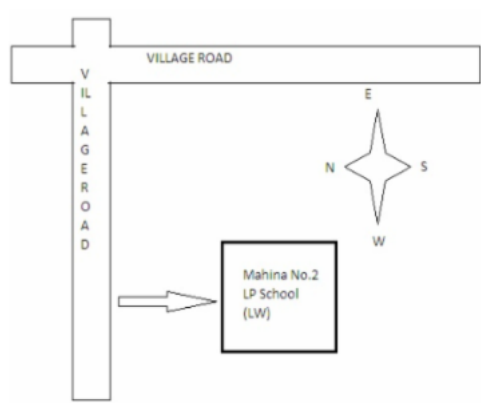

নিৰ্বাচক পঞ্জীয়ন বিষয়াৰ স্বাক্ষৰ

Nazri Naksha

Google Map View

Polling Station Building Front View

ভোটগ্ৰহন কেন্দ্ৰৰ সন্মুখৰ দৃশ্য

Cad View

Key MAP View

1 নাম : ৱিকি সৱণিআ পিতাৰ নাম: ৰুপেজ্যাতি সৱণিআ ঘৰ নং : 00 বয়স : 28 লিঙ্গ : পুৰুষ	LQW0478743 ফটো উপলব্ধ	2 নাম : সেৱালি বৈশ্য স্বামীৰ নাম: কৃষ্ণা বৈশ্য ঘৰ নং : 00 বয়স : 27 লিঙ্গ : মহিলা	LQW1494384 ফটো উপলব্ধ	3 নাম : পাৰ্থ প্ৰতিম সৰণিয়া পিতাৰ নাম: মুণি সৰণিয়া ঘৰ নং : 00 বয়স : 23 লিঙ্গ : পুৰুষ	LQW0512186 ফটো উপলব্ধ
4 নাম : ৰঞ্জিতা হালৈ বৈশ্য স্বামীৰ নাম: মুন বৈশ্য ঘৰ নং : 1 বয়স : 40 লিঙ্গ : মহিলা	LQW0414763 ফটো উপলব্ধ	5 নাম : মুনমি বৈশ্য স্বামীৰ নাম: নৰেন বৈশ্য ঘৰ নং : 1 বয়স : 26 লিঙ্গ : মহিলা	LQW0409466 ফটো উপলব্ধ	6 নাম : পংকজ বৈশ্য পিতাৰ নাম: জগেশ বৈশ্য ঘৰ নং : 1 বয়স : 25 লিঙ্গ : পুৰুষ	LQW0415117 ফটো উপলব্ধ
7 নাম : কনক দাস পিতাৰ নাম: নবীন দাস ঘৰ নং : 6 বয়স : 59 লিঙ্গ : পুৰুষ	XHA0068718 ফটো উপলব্ধ	8 নাম : মামনী মেধী দাস স্বামীৰ নাম: প্ৰবিন দাস ঘৰ নং : 8 বয়স : 41 লিঙ্গ : মহিলা	LQW0328138 ফটো উপলব্ধ	9 নাম : উদৰ বৈশ্য পিতাৰ নাম: অতুল বৈশ্য ঘৰ নং : 17 বয়স : 29 লিঙ্গ : পুৰুষ	LQW0294876 ফটো উপলব্ধ
10 নাম : ৰাচমিনা বেগম স্বামীৰ নাম: ফাইজ আলী ঘৰ নং : 19 বয়স : 26 লিঙ্গ : মহিলা	LQW0361261 ফটো উপলব্ধ	11 নাম : কাকলি ডেকা স্বামীৰ নাম: বৃদহ্যান বৈশ্য ঘৰ নং : 17 বয়স : 21 লিঙ্গ : মহিলা	XHA0025239 ফটো উপলব্ধ	12 নাম : সন্তোষ উজিৰ পিতাৰ নাম: ধনেশ্বৰ উজিৰ ঘৰ নং : 22 বয়স : 31 লিঙ্গ : পুৰুষ	LQW0251710 ফটো উপলব্ধ
13 নাম : হাফিজুল আলী পিতাৰ নাম: নুৰইছলাম আলী ঘৰ নং : 28 বয়স : 28 লিঙ্গ : পুৰুষ	LQW0359232 ফটো উপলব্ধ	14 নাম : ৰবিনা বেগম স্বামীৰ নাম: চাহিদুল আলী ঘৰ নং : 88 বয়স : 27 লিঙ্গ : মহিলা	LQW0410118 ফটো উপলব্ধ	15 নাম : উদ্দ বৈশ্য পিতাৰ নাম: ৰত্নেশ্বৰ বৈশ্য ঘৰ নং : 85 বয়স : 38 লিঙ্গ : পুৰুষ	LQW0241331 ফটো উপলব্ধ
16 নাম : পাৰবিন বিবি স্বামীৰ নাম: ফাইজুল হক ঘৰ নং : 89 বয়স : 27 লিঙ্গ : মহিলা	LQW0359703 ফটো উপলব্ধ	17 নাম : চাজিদুল আলী পিতাৰ নাম: ইছমাইল আলী ঘৰ নং : 48 বয়স : 21 লিঙ্গ : পুৰুষ	XHA0065821 ফটো উপলব্ধ	18 নাম : আজিজুল আলী পিতাৰ নাম: আজাহাৰ আলী ঘৰ নং : 52 বয়স : 21 লিঙ্গ : পুৰুষ	XHA0042333 ফটো উপলব্ধ
19 নাম : ৰুমি ডেকা স্বামীৰ নাম: ৰাজকুমাৰ বৈশ্য ঘৰ নং : 62 বয়স : 35 লিঙ্গ : মহিলা	LQW0220368 ফটো উপলব্ধ	20 নাম : উৎপল নাথ পিতাৰ নাম: অম্বি নাথ ঘৰ নং : 62নং বোৰমা বয়স : 29 লিঙ্গ : পুৰুষ	LQW0359901 ফটো উপলব্ধ	21 নাম : জমিলা বিবি স্বামীৰ নাম: খৰছেদ আলী ঘৰ নং : 77 বয়স : 54 লিঙ্গ : মহিলা	XHA0064949 ফটো উপলব্ধ
22 নাম : জুৰি দাস স্বামীৰ নাম: বিকাশ দাস ঘৰ নং : 77 বয়স : 23 লিঙ্গ : মহিলা	XHA0048710 ফটো উপলব্ধ	23 নাম : বনলতা নাথ স্বামীৰ নাম: দিকু নাথ ঘৰ নং : 96 বয়স : 33 লিঙ্গ : মহিলা	LQW2001402 ফটো উপলব্ধ	24 নাম : উদাংশী ৰামচিয়াৰী স্বামীৰ নাম: এৰোন দেমাৰী ঘৰ নং : 102 বয়স : 23 লিঙ্গ : মহিলা	LQW2005262 ফটো উপলব্ধ
25 নাম : মনালিছা উজিৰ পিতাৰ নাম: মালাকাৰ উজিৰ ঘৰ নং : 110 বয়স : 23 লিঙ্গ : মহিলা	LQW0519371 ফটো উপলব্ধ	26 নাম : বিন বৈশ্য স্বামীৰ নাম: মুনাল বৈশ্য ঘৰ নং : 111 বয়স : 29 লিঙ্গ : মহিলা	LQW2023778 ফটো উপলব্ধ	27 নাম : অঞ্জু বেগম স্বামীৰ নাম: নজৰুল আলী ঘৰ নং : 119 বয়স : 27 লিঙ্গ : মহিলা	LQW0138032 ফটো উপলব্ধ
S 28 নাম : জোনালী বৈশ্য পিতাৰ নাম: গজেন বৈশ্য ঘৰ নং : 123 বয়স : 30 লিঙ্গ : মহিলা	LQW0071357 ফটো উপলব্ধ	S 29 নাম : মমতাজ বেগম স্বামীৰ নাম: জাহিদুল ইছলাম ঘৰ নং : 140 বয়স : 30 লিঙ্গ : মহিলা	XHA0043612 ফটো উপলব্ধ	S 30 নাম : জহিদুল ইছলাম পিতাৰ নাম: হাইদৰ আলী ঘৰ নং : 140 বয়স : 28 লিঙ্গ : পুৰুষ	LQW0330084 ফটো উপলব্ধ