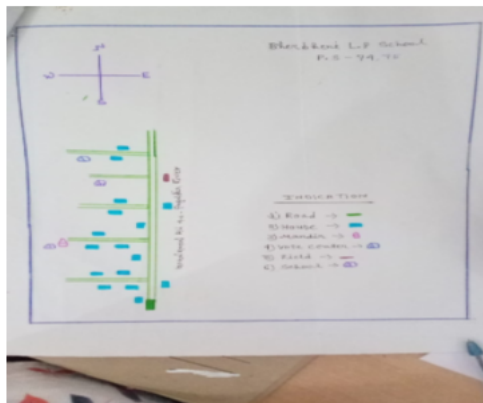

Nazri Naksha