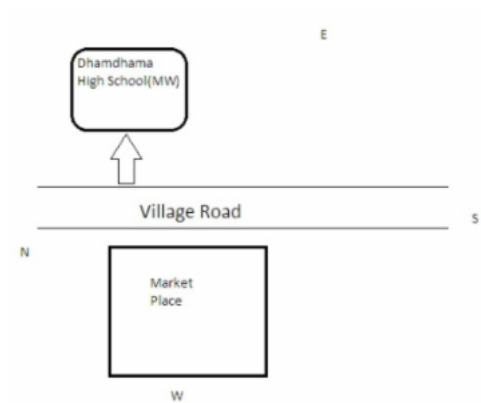

নিৰ্বাচক পঞ্জীয়ন বিষয়াৰ স্বাক্ষৰ

Nazri Naksha

Google Map View

Polling Station Building Front View

ভোটগ্ৰহন কেন্দ্ৰৰ সন্মুখৰ দৃশ্য

Cad View

Key MAP View

1 নাম : ৰিতু দাস পিতাৰ নাম: তিলক দাস ঘৰ নং : 00 বয়স : 25 লিঙ্গ : পুৰুষ	LQW0510131 ফটো উপলব্ধ	2 নাম : স্নাতা তামুলী স্বামীৰ নাম: শান্তিনু কলিতা ঘৰ নং : 01 বয়স : 36 লিঙ্গ : মহিলা	XHA0037176 ফটো উপলব্ধ	3 নাম : মনোৰঞ্জন বৈশ্য পিতাৰ নাম: যতিন বৈশ্য ঘৰ নং : 50 বয়স : 23 লিঙ্গ : পুৰুষ	LQW0494187 ফটো উপলব্ধ
4 নাম : দীপজ্যোতি ৰাজবংশী পিতাৰ নাম: তৰণী ৰাজবংশী ঘৰ নং : 59 বয়স : 25 লিঙ্গ : পুৰুষ	LQW0512673 ফটো উপলব্ধ	5 নাম : ৰূপশিখা বৈশ্য পিতাৰ নাম: উদ্ধৱ চন্দ্ৰ বৈশ্য ঘৰ নং : 64 বয়স : 19 লিঙ্গ : মহিলা	XHA0149468 ফটো উপলব্ধ	6 নাম : প্ৰতিভা নাথ স্বামীৰ নাম: বিনোদ ৰাজবংশী ঘৰ নং : 66 বয়স : 37 লিঙ্গ : মহিলা	GVT1919886 ফটো উপলব্ধ
7 নাম : জীবন ৰাজবংশী পিতাৰ নাম: দানেশ ৰাজবংশী ঘৰ নং : 69 বয়স : 25 লিঙ্গ : পুৰুষ	LQW0464503 ফটো উপলব্ধ	8 নাম : নয়ন বৈশ্য পিতাৰ নাম: উমেশ বৈশ্য ঘৰ নং : 70 বয়স : 37 লিঙ্গ : পুৰুষ	LQW6137844 ফটো উপলব্ধ	9 নাম : চুমি অজা ৰাজবংশী স্বামীৰ নাম: গৌতম ৰাজবংশী ঘৰ নং : 92 বয়স : 28 লিঙ্গ : মহিলা	LQW0314799 ফটো উপলব্ধ
10 নাম : দেৱাশীষ ৰাজবংশী পিতাৰ নাম: সনেশ্বৰ ৰাজবংশী ঘৰ নং : 94 বয়স : 25 লিঙ্গ : পুৰুষ	LQW1168467 ফটো উপলব্ধ	11 নাম : তপন দাস পিতাৰ নাম: কনক ঘৰ নং : 88 বয়স : 36 লিঙ্গ : পুৰুষ	LQW6439834 ফটো উপলব্ধ	12 নাম : তুলীকা বৈশ্য পিতাৰ নাম: মহেন্দ্ৰ বৈশ্য ঘৰ নং : 105 বয়স : 23 লিঙ্গ : মহিলা	LQW0519868 ফটো উপলব্ধ
13 নাম : তাৱালি বৈশ্য পিতাৰ নাম: প্ৰদীপ বৈশ্য ঘৰ নং : 121 বয়স : 30 লিঙ্গ : মহিলা	LQW0416784 ফটো উপলব্ধ	14 নাম : নয়নমনি বৈশ্য পিতাৰ নাম: অনিল বৈশ্য ঘৰ নং : 121 বয়স : 20 লিঙ্গ : পুৰুষ	XHA0058842 ফটো উপলব্ধ	15 নাম : জ্যোতিবিকাশ কলিতা পিতাৰ নাম: কন্দপ কলিতা ঘৰ নং : 135 বয়স : 19 লিঙ্গ : পুৰুষ	XHA0163774 ফটো উপলব্ধ
S 16 নাম : কল্পনা বৈশ্য স্বামীৰ নাম: জিতু বৈশ্য ঘৰ নং : 139 বয়স : 27 লিঙ্গ : মহিলা	LQW0377234 ফটো উপলব্ধ	17 নাম : মৌচুমী কলিতা স্বামীৰ নাম: বিদ্যুত কলিতা ঘৰ নং : 144 বয়স : 24 লিঙ্গ : মহিলা	LQW0513275 ফটো উপলব্ধ	18 নাম : দিপাংকৰ কলিতা পিতাৰ নাম: অক্ষয় কলিতা ঘৰ নং : 147 বয়স : 25 লিঙ্গ : পুৰুষ	LQW0416503 ফটো উপলব্ধ
S 19 নাম : টগৰ বৈশ্য স্বামীৰ নাম: জ্ঞান বৈশ্য ঘৰ নং : 170 বয়স : 31 লিঙ্গ : মহিলা	LQW1169507 ফটো উপলব্ধ	20 নাম : কংকনা দাস স্বামীৰ নাম: সত্যজিত বৈশ্য ঘৰ নং : 182 বয়স : 24 লিঙ্গ : মহিলা	LQW2022978 ফটো উপলব্ধ	21 নাম : প্ৰিয়ংকা হালৈ স্বামীৰ নাম: কুশল বৈশ্য ঘৰ নং : 220 বয়স : 26 লিঙ্গ : মহিলা	XHA0064089 ফটো উপলব্ধ
22 নাম : অনিতা দাস পিতাৰ নাম: নিপেন দাস ঘৰ নং : 221 বয়স : 27 লিঙ্গ : মহিলা	LQW2005171 ফটো উপলব্ধ	23 নাম : লখ্যজীত বৈশ্য পিতাৰ নাম: প্ৰদীপ বৈশ্য ঘৰ নং : 221 বয়স : 19 লিঙ্গ : পুৰুষ	XHA0125161 ফটো উপলব্ধ	24 নাম : কিশোৰ বৰা পিতাৰ নাম: হিৰেন বৰা ঘৰ নং : 299 বয়স : 31 লিঙ্গ : পুৰুষ	LQW0135665 ফটো উপলব্ধ
25 নাম : খঞ্জন বৰা পিতাৰ নাম: হিৰেন বৰা ঘৰ নং : 299 বয়স : 29 লিঙ্গ : পুৰুষ	LQW0135970 ফটো উপলব্ধ	26 নাম : পৰিসিতা বৰ্মন পিতাৰ নাম: প্ৰমোদ বৰ্মন ঘৰ নং : 300 বয়স : 21 লিঙ্গ : মহিলা	LQW2021210 ফটো উপলব্ধ	27 নাম : হিমাদ্ৰী ডেকা পিতাৰ নাম: নুপেন ডেকা ঘৰ নং : 345 বয়স : 21 লিঙ্গ : মহিলা	LQW2023547 ফটো উপলব্ধ
28 নাম : বিশ্বজিত বৈশ্য পিতাৰ নাম: খগেন বৈশ্য ঘৰ নং : 383 বয়স : 21 লিঙ্গ : পুৰুষ	XHA0055301 ফটো উপলব্ধ	29 নাম : নিলিমা বৈশ্য স্বামীৰ নাম: ডিব্বেশ্বৰ বৈশ্য ঘৰ নং : 401 বয়স : 27 লিঙ্গ : মহিলা	LQW1169515 ফটো উপলব্ধ	30 নাম : নুপেন বৈশ্য পিতাৰ নাম: সম্বৰ ঘৰ নং : 809 বয়স : 55 লিঙ্গ : পুৰুষ	LQW6434602 ফটো উপলব্ধ