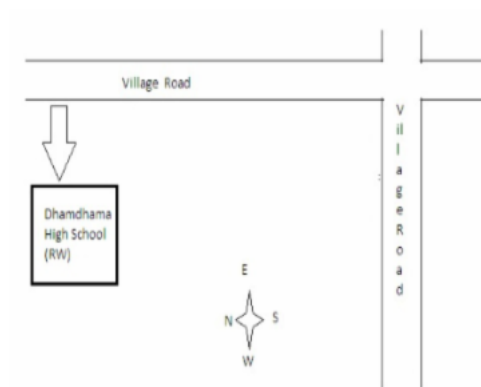

Key MAP View