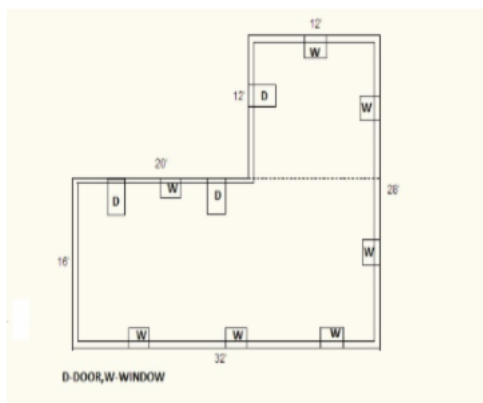

নিৰ্বাচক পঞ্জীয়ন বিষয়াৰ স্বাক্ষৰ

Nazri Naksha

Google Map View

Polling Station Building Front View

ভোটগ্ৰহন কেন্দ্ৰৰ সন্মুখৰ দৃশ্য

Cad View

Key MAP View

1 নাম : ব্ৰজেন বৰ্মন পিতাৰ নাম: সন্তু বৰ্মন ঘৰ নং : 0 বয়স : 50 লিঙ্গ : পুৰুষ	XHA0091264 ফটো উপলব্ধ	2 নাম : হাকিম ৰাভা পিতাৰ নাম: মাটি ৰাম ৰাভা ঘৰ নং : 00 বয়স : 36 লিঙ্গ : পুৰুষ	XHA0125542 ফটো উপলব্ধ	3 নাম : জোংখাং দৈমাৰী পিতাৰ নাম: থপচা দৈমাৰী ঘৰ নং : 01 বয়স : 35 লিঙ্গ : পুৰুষ	GGF3943815 ফটো উপলব্ধ
4 নাম : চুজ দৈমাৰী পিতাৰ নাম: নিজোম দৈমাৰী ঘৰ নং : 08 বয়স : 28 লিঙ্গ : মহিলা	GGF0000257 ফটো উপলব্ধ	5 নাম : লৌমচাৰ দৈমাৰী পিতাৰ নাম: নিজম দৈমাৰী ঘৰ নং : 8 বয়স : 28 লিঙ্গ : পুৰুষ	GGF0451690 ফটো উপলব্ধ	6 নাম : অভিষেক পৰসাই পিতাৰ নাম: মোহনলাল পৰসাই ঘৰ নং : 4 বয়স : 22 লিঙ্গ : পুৰুষ	XHA0000158 ফটো উপলব্ধ
7 নাম : লাইশ্ৰী দৈমাৰী স্বামীৰ নাম: নিজম দৈমাৰী ঘৰ নং : 8ক বয়স : 45 লিঙ্গ : মহিলা	GGF3934574 ফটো উপলব্ধ	8 নাম : আচিন দৈমাৰী স্বামীৰ নাম: বাসুৰাম ঘৰ নং : ৫ বয়স : 63 লিঙ্গ : মহিলা	GGF3934596 ফটো উপলব্ধ	# 9 নাম : অৰ্গা দৈমাৰী পিতাৰ নাম: বাসুৰাম ঘৰ নং : 5ক বয়স : 43 লিঙ্গ : পুৰুষ	GGF3934609 ফটো উপলব্ধ
# 10 নাম : বিষ্টি দৈমাৰী পিতাৰ নাম: বাখু দৈমাৰী ঘৰ নং : 5খ বয়স : 39 লিঙ্গ : পুৰুষ	GGF0120675 ফটো উপলব্ধ	# 11 নাম : চম্পা দৈমাৰী স্বামীৰ নাম: অৰ্গা দৈমাৰী ঘৰ নং : 5ক বয়স : 38 লিঙ্গ : মহিলা	GGF3934610 ফটো উপলব্ধ	12 নাম : চুক্ৰাম দৈমাৰী পিতাৰ নাম: বাসুৰাম দৈমাৰী ঘৰ নং : ৫ বয়স : 36 লিঙ্গ : পুৰুষ	GGF0447482 ফটো উপলব্ধ
# 13 নাম : ৰেবতী দৈমাৰী স্বামীৰ নাম: বিষ্টি দৈমাৰী ঘৰ নং : 5খ বয়স : 29 লিঙ্গ : মহিলা	GGF0121400 ফটো উপলব্ধ	14 নাম : ইলা খেৰকাটাৰী স্বামীৰ নাম: আজিজ দৈমাৰী ঘৰ নং : 5 বয়স : 29 লিঙ্গ : মহিলা	GGF6371538 ফটো উপলব্ধ	# 15 নাম : ৰবি ৰাম দৈমাৰী পিতাৰ নাম: অৰ্গা দৈমাৰী ঘৰ নং : 5ক বয়স : 20 লিঙ্গ : পুৰুষ	XHA0000133 ফটো উপলব্ধ
# 16 নাম : মনমায়া বস্নেত স্বামীৰ নাম: টংক বাহাদুৰ ঘৰ নং : 6ক বয়স : 90 লিঙ্গ : মহিলা	GGF3934632 ফটো উপলব্ধ	# 17 নাম : তিপুল শৰ্মা পিতাৰ নাম: কামিনি শৰ্মা ঘৰ নং : 2 বয়স : 58 লিঙ্গ : পুৰুষ	GGF0119891 ফটো উপলব্ধ	# 18 নাম : শ্যাম বস্নেত পিতাৰ নাম: টংক ঘৰ নং : 6ক বয়স : 53 লিঙ্গ : পুৰুষ	GGF3934643 ফটো উপলব্ধ
# 19 নাম : অম্বিকা বস্নেত স্বামীৰ নাম: শ্যামলাল ছেত্ৰী ঘৰ নং : 6ক বয়স : 50 লিঙ্গ : মহিলা	GGF3934654 ফটো উপলব্ধ	# 20 নাম : ভূপেন বস্নেত পিতাৰ নাম: টংক বাহাদুৰ বস্নেত ঘৰ নং : 6খ বয়স : 48 লিঙ্গ : পুৰুষ	GGF3934665 ফটো উপলব্ধ	# 21 নাম : কুমাৰ মগৰ পিতাৰ নাম: ছেৰ বাহাদুৰ মগৰ ঘৰ নং : 6গ বয়স : 48 লিঙ্গ : পুৰুষ	GGF1163559 ফটো উপলব্ধ
# 22 নাম : ৰচকী শৰ্মা স্বামীৰ নাম: বিজয় ঘৰ নং : 2 বয়স : 47 লিঙ্গ : মহিলা	GGF0505883 ফটো উপলব্ধ	# 23 নাম : তুলসী ছেত্ৰী পিতাৰ নাম: টংক বাহাদুৰ বস্নেত ঘৰ নং : 60 বয়স : 45 লিঙ্গ : মহিলা	GGF1153857 ফটো উপলব্ধ	# 24 নাম : চুনিতা মগৰ স্বামীৰ নাম: কুমাৰ মগৰ ঘৰ নং : 6গ বয়স : 44 লিঙ্গ : মহিলা	GGF1163526 ফটো উপলব্ধ
# 25 নাম : ৰঞ্জিতা ছেত্ৰী স্বামীৰ নাম: ভূপেন ঘৰ নং : 6খ বয়স : 41 লিঙ্গ : মহিলা	GGF3934687 ফটো উপলব্ধ	# 26 নাম : কৃষ্ণ বস্নেত পিতাৰ নাম: টংক বস্নেত ঘৰ নং : 3 বয়স : 39 লিঙ্গ : পুৰুষ	GGF3934676 ফটো উপলব্ধ	# 27 নাম : বিজয় শৰ্মা পিতাৰ নাম: তিপুল শৰ্মা ঘৰ নং : 2 বয়স : 35 লিঙ্গ : পুৰুষ	GGF0119842 ফটো উপলব্ধ
# 28 নাম : ৰূপা ছেত্ৰী স্বামীৰ নাম: কৃষ্ণ বস্নেত ঘৰ নং : 3 বয়স : 34 লিঙ্গ : মহিলা	XHA0077339 ফটো উপলব্ধ	# 29 নাম : গোকুল শৰ্মা পিতাৰ নাম: তিপুল শৰ্মা ঘৰ নং : 2 বয়স : 33 লিঙ্গ : পুৰুষ	GGF0119792 ফটো উপলব্ধ	# 30 নাম : মনোজ বস্নেত পিতাৰ নাম: শ্যাম লাল বস্নেত ঘৰ নং : 6ক বয়স : 25 লিঙ্গ : পুৰুষ	GGF2613347 ফটো উপলব্ধ