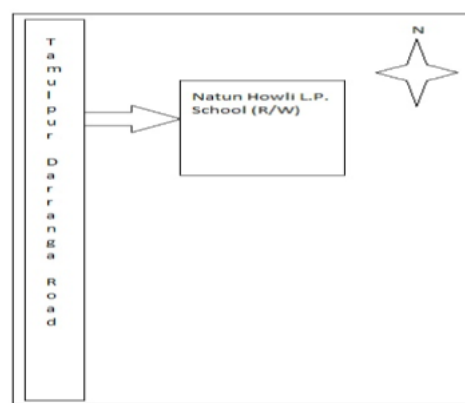

নিৰ্বাচক পঞ্জীয়ন বিষয়াৰ স্বাক্ষৰ

Nazri Naksha

Google Map View

Polling Station Building Front View

ভোটগ্ৰহন কেন্দ্ৰৰ সন্মুখৰ দৃশ্য

Cad View

Key MAP View

1 নাম : ব্ৰজেন বৰ্মন পিতাৰ নাম: সন্তু বৰ্মন ঘৰ নং : 0 বয়স : 50 লিঙ্গ : পুৰুষ	XHA0091264 ফটো উপলব্ধ	2 নাম : হাকিম ৰাভা পিতাৰ নাম: মাটি ৰাম ৰাভা ঘৰ নং : 00 বয়স : 36 লিঙ্গ : পুৰুষ	XHA0125542 ফটো উপলব্ধ	3 নাম : জোংখাং দৈমাৰী পিতাৰ নাম: থপচা দৈমাৰী ঘৰ নং : 01 বয়স : 35 লিঙ্গ : পুৰুষ	GGF3943815 ফটো উপলব্ধ
4 নাম : চুজ দৈমাৰী পিতাৰ নাম: নিজোম দৈমাৰী ঘৰ নং : 08 বয়স : 28 লিঙ্গ : মহিলা	GGF0000257 ফটো উপলব্ধ	5 নাম : লৌমচাৰ দৈমাৰী পিতাৰ নাম: নিজম দৈমাৰী ঘৰ নং : 8 বয়স : 28 লিঙ্গ : পুৰুষ	GGF0451690 ফটো উপলব্ধ	6 নাম : অভিষেক পৰসাই পিতাৰ নাম: মোহনলাল পৰসাই ঘৰ নং : 4 বয়স : 22 লিঙ্গ : পুৰুষ	XHA0000158 ফটো উপলব্ধ
7 নাম : লাইশ্ৰী দৈমাৰী স্বামীৰ নাম: নিজম দৈমাৰী ঘৰ নং : 8ক বয়স : 45 লিঙ্গ : মহিলা	GGF3934574 ফটো উপলব্ধ	8 নাম : আচিন দৈমাৰী স্বামীৰ নাম: বাসুৰাম ঘৰ নং : ৫ বয়স : 63 লিঙ্গ : মহিলা	GGF3934596 ফটো উপলব্ধ	# 9 নাম : অৰ্গা দৈমাৰী পিতাৰ নাম: বাসুৰাম ঘৰ নং : 5ক বয়স : 43 লিঙ্গ : পুৰুষ	GGF3934609 ফটো উপলব্ধ
# 10 নাম : বিষ্টি দৈমাৰী পিতাৰ নাম: বাখু দৈমাৰী ঘৰ নং : 5খ বয়স : 39 লিঙ্গ : পুৰুষ	GGF0120675 ফটো উপলব্ধ	# 11 নাম : চম্পা দৈমাৰী স্বামীৰ নাম: অৰ্গা দৈমাৰী ঘৰ নং : 5ক বয়স : 38 লিঙ্গ : মহিলা	GGF3934610 ফটো উপলব্ধ	12 নাম : চুক্ৰাম দৈমাৰী পিতাৰ নাম: বাসুৰাম দৈমাৰী ঘৰ নং : ৫ বয়স : 36 লিঙ্গ : পুৰুষ	GGF0447482 ফটো উপলব্ধ
# 13 নাম : ৰেবতী দৈমাৰী স্বামীৰ নাম: বিষ্টি দৈমাৰী ঘৰ নং : 5খ বয়স : 29 লিঙ্গ : মহিলা	GGF0121400 ফটো উপলব্ধ	14 নাম : ইলা খেৰকাটাৰী স্বামীৰ নাম: আজিজ দৈমাৰী ঘৰ নং : 5 বয়স : 29 লিঙ্গ : মহিলা	GGF6371538 ফটো উপলব্ধ	# 15 নাম : ৰবি ৰাম দৈমাৰী পিতাৰ নাম: অৰ্গা দৈমাৰী ঘৰ নং : 5ক বয়স : 20 লিঙ্গ : পুৰুষ	XHA0000133 ফটো উপলব্ধ
# 16 নাম : মনমায়া বস্নেত স্বামীৰ নাম: টংক বাহাদুৰ ঘৰ নং : 6ক বয়স : 90 লিঙ্গ : মহিলা	GGF3934632 ফটো উপলব্ধ	# 17 নাম : তিপুল শৰ্মা পিতাৰ নাম: কামিনি শৰ্মা ঘৰ নং : 2 বয়স : 58 লিঙ্গ : পুৰুষ	GGF0119891 ফটো উপলব্ধ	# 18 নাম : শ্যাম বস্নেত পিতাৰ নাম: টংক ঘৰ নং : 6ক বয়স : 53 লিঙ্গ : পুৰুষ	GGF3934643 ফটো উপলব্ধ
# 19 নাম : অম্বিকা বস্নেত স্বামীৰ নাম: শ্যামলাল ছেত্ৰী ঘৰ নং : 6ক বয়স : 50 লিঙ্গ : মহিলা	GGF3934654 ফটো উপলব্ধ	# 20 নাম : ভূপেন বস্নেত পিতাৰ নাম: টংক বাহাদুৰ বস্নেত ঘৰ নং : 6খ বয়স : 48 লিঙ্গ : পুৰুষ	GGF3934665 ফটো উপলব্ধ	# 21 নাম : কুমাৰ মগৰ পিতাৰ নাম: ছেৰ বাহাদুৰ মগৰ ঘৰ নং : 6গ বয়স : 48 লিঙ্গ : পুৰুষ	GGF1163559 ফটো উপলব্ধ
# 22 নাম : ৰচকী শৰ্মা স্বামীৰ নাম: বিজয় ঘৰ নং : 2 বয়স : 47 লিঙ্গ : মহিলা	GGF0505883 ফটো উপলব্ধ	# 23 নাম : তুলসী ছেত্ৰী পিতাৰ নাম: টংক বাহাদুৰ বস্নেত ঘৰ নং : 60 বয়স : 45 লিঙ্গ : মহিলা	GGF1153857 ফটো উপলব্ধ	# 24 নাম : চুনিতা মগৰ স্বামীৰ নাম: কুমাৰ মগৰ ঘৰ নং : 6গ বয়স : 44 লিঙ্গ : মহিলা	GGF1163526 ফটো উপলব্ধ
# 25 নাম : ৰঞ্জিতা ছেত্ৰী স্বামীৰ নাম: ভূপেন ঘৰ নং : 6খ বয়স : 41 লিঙ্গ : মহিলা	GGF3934687 ফটো উপলব্ধ	# 26 নাম : কৃষ্ণ বস্নেত পিতাৰ নাম: টংক বস্নেত ঘৰ নং : 3 বয়স : 39 লিঙ্গ : পুৰুষ	GGF3934676 ফটো উপলব্ধ	# 27 নাম : বিজয় শৰ্মা পিতাৰ নাম: তিপুল শৰ্মা ঘৰ নং : 2 বয়স : 35 লিঙ্গ : পুৰুষ	GGF0119842 ফটো উপলব্ধ
# 28 নাম : ৰূপা ছেত্ৰী স্বামীৰ নাম: কৃষ্ণ বস্নেত ঘৰ নং : 3 বয়স : 34 লিঙ্গ : মহিলা	XHA0077339 ফটো উপলব্ধ	# 29 নাম : গোকুল শৰ্মা পিতাৰ নাম: তিপুল শৰ্মা ঘৰ নং : 2 বয়স : 33 লিঙ্গ : পুৰুষ	GGF0119792 ফটো উপলব্ধ	# 30 নাম : মনোজ বস্নেত পিতাৰ নাম: শ্যাম লাল বস্নেত ঘৰ নং : 6ক বয়স : 25 লিঙ্গ : পুৰুষ	GGF2613347 ফটো উপলব্ধ