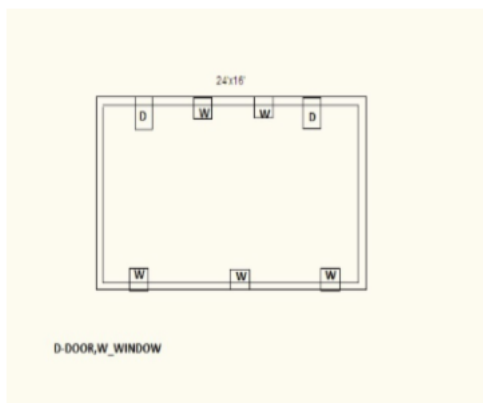

নিৰ্বাচক পঞ্জীয়ন বিষয়াৰ স্বাক্ষৰ

Nazri Naksha

Google Map View

Polling Station Building Front View

ভোটগ্ৰহন কেন্দ্ৰৰ সন্মুখৰ দৃশ্য

Cad View

Key MAP View

1 নাম : কৃষ্ণ মায়ী ভগৱী স্বামীৰ নাম: বন্ধুজ ঘৰ নং : ১ বয়স : 80 লিঙ্গ : মহিলা	GGF4634564 ফটো উপলব্ধ	2 নাম : বুদ্ধি ভাণ্ডাৰী পিতাৰ নাম: বন্ধুজ ভাণ্ডাৰী ঘৰ নং : ১ বয়স : 53 লিঙ্গ : পুৰুষ	GGF4634575 ফটো উপলব্ধ	3 নাম : গীতা ভগৱী পিতাৰ নাম: বন্ধুজ ঘৰ নং : ১ বয়স : 50 লিঙ্গ : মহিলা	GGF4634586 ফটো উপলব্ধ
4 নাম : বাম ভাণ্ডাৰী পিতাৰ নাম: বন্ধুত ভাণ্ডাৰী ঘৰ নং : ১ বয়স : 50 লিঙ্গ : পুৰুষ	GGF2632354 ফটো উপলব্ধ	5 নাম : চক্ৰ ভাণ্ডাৰী পিতাৰ নাম: বন্ধুজ ঘৰ নং : ১ বয়স : 43 লিঙ্গ : পুৰুষ	GGF4634597 ফটো উপলব্ধ	6 নাম : মঞ্জু ভাণ্ডাৰী স্বামীৰ নাম: চক্ৰ ঘৰ নং : ১ বয়স : 43 লিঙ্গ : মহিলা	GGF4634600 ফটো উপলব্ধ
7 নাম : মন্তি হেমৰম পিতাৰ নাম: ৰাধা হেমৰম ঘৰ নং : ০১ বয়স : 41 লিঙ্গ : মহিলা	DNB7638519 ফটো উপলব্ধ	8 নাম : গীতা ভাণ্ডাৰী স্বামীৰ নাম: বুদ্ধি ভাণ্ডাৰী ঘৰ নং : ১ বয়স : 40 লিঙ্গ : মহিলা	GGF0000828 ফটো উপলব্ধ	9 নাম : শংকৰ বড়ো পিতাৰ নাম: বিনয় বড়ো ঘৰ নং : 01 বয়স : 22 লিঙ্গ : পুৰুষ	GGF6375224 ফটো উপলব্ধ
10 নাম : অমতা বড়ো পিতাৰ নাম: নৰ্গেন বড়ো ঘৰ নং : 1 বয়স : 21 লিঙ্গ : মহিলা	GGF6362842 ফটো উপলব্ধ	E 11 নাম : চকমায়া থাপামৰ স্বামীৰ নাম: বম্ববাহাদুৰ ঘৰ নং : ২ বয়স : ৪৪ লিঙ্গ : মহিলা	GGF4634611 ফটো উপলব্ধ	12 নাম : উষা থাপা স্বামীৰ নাম: দিলবাহাদুৰ ঘৰ নং : ২ বয়স : 46 লিঙ্গ : মহিলা	GGF4634655 ফটো উপলব্ধ
13 নাম : চল বাহাদুৰ থাপা পিতাৰ নাম: বম বাহাদুৰ ঘৰ নং : ২ বয়স : 43 লিঙ্গ : পুৰুষ	GGF4634666 ফটো উপলব্ধ	14 নাম : ৰাজু থাপা পিতাৰ নাম: বম বাহাদুৰ ঘৰ নং : ২ বয়স : 42 লিঙ্গ : পুৰুষ	GGF4634688 ফটো উপলব্ধ	15 নাম : গঙ্গা থাপা স্বামীৰ নাম: চল বাহাদুৰ থাপা ঘৰ নং : ২ বয়স : 42 লিঙ্গ : মহিলা	GGF4634677 ফটো উপলব্ধ
16 নাম : মেনকা থাপা পিতাৰ নাম: বম বাহাদুৰ ঘৰ নং : ২ বয়স : 38 লিঙ্গ : মহিলা	GGF4634699 ফটো উপলব্ধ	17 নাম : উমা থাপা স্বামীৰ নাম: ৰাজু থাপা ঘৰ নং : ২ বয়স : 37 লিঙ্গ : মহিলা	GGF4644159 ফটো উপলব্ধ	18 নাম : বৰ্ষা থাপা পিতাৰ নাম: দিলবাহাদুৰ থাপা ঘৰ নং : ০২ বয়স : 28 লিঙ্গ : মহিলা	GGF0520387 ফটো উপলব্ধ
19 নাম : মোহন বাহাদুৰ থাপা মাতৃৰ নাম: উষা থাপা ঘৰ নং : 02 বয়স : 24 লিঙ্গ : পুৰুষ	GGF2551356 ফটো উপলব্ধ	20 নাম : বন্দনা থাপা মাতৃৰ নাম: উষা থাপা ঘৰ নং : 02 বয়স : 21 লিঙ্গ : মহিলা	XHA0036095 ফটো উপলব্ধ	21 নাম : ঈশিতা থাপা পিতাৰ নাম: চল বাহাদুৰ থাপা ঘৰ নং : ২-বি বয়স : 22 লিঙ্গ : মহিলা	XHA0026500 ফটো উপলব্ধ
22 নাম : হিত বাহাদুৰ চেত্ৰী পিতাৰ নাম: ডাকী বাহাদুৰ ঘৰ নং : ৩ বয়স : 64 লিঙ্গ : পুৰুষ	GGF4634702 ফটো উপলব্ধ	23 নাম : গনমায়ী চেত্ৰী স্বামীৰ নাম: হিত বাহাদুৰ ঘৰ নং : ৩ বয়স : 58 লিঙ্গ : মহিলা	GGF4634713 ফটো উপলব্ধ	24 নাম : বিবেকু চেত্ৰী পিতাৰ নাম: হিত বাহাদুৰ চেত্ৰী ঘৰ নং : ৩ বয়স : 35 লিঙ্গ : পুৰুষ	GGF4644013 ফটো উপলব্ধ
25 নাম : সৰস্বতী চেত্ৰী স্বামীৰ নাম: গোপাল ঘৰ নং : 8 বয়স : 53 লিঙ্গ : মহিলা	GGF4634735 ফটো উপলব্ধ	26 নাম : সুনিতা চেত্ৰী পিতাৰ নাম: গোপাল চেত্ৰী ঘৰ নং : 8 বয়স : 31 লিঙ্গ : মহিলা	GGF4644148 ফটো উপলব্ধ	27 নাম : উমা চেত্ৰী পিতাৰ নাম: গোপাল চেত্ৰী ঘৰ নং : 8 বয়স : 30 লিঙ্গ : মহিলা	GGF0438309 ফটো উপলব্ধ
28 নাম : দিগন্ত চেত্ৰী পিতাৰ নাম: গোপাল চেত্ৰী ঘৰ নং : 4 বয়স : 23 লিঙ্গ : পুৰুষ	GGF1249705 ফটো উপলব্ধ	29 নাম : নাৰায়ন বৰ্মন স্বামীৰ নাম: গেল্লু ঘৰ নং : ৬ বয়স : 65 লিঙ্গ : মহিলা	GGF4634746 ফটো উপলব্ধ	30 নাম : সোনেকা বাৰ্মন স্বামীৰ নাম: নাৰায়ন ঘৰ নং : ৬ বয়স : 58 লিঙ্গ : মহিলা	GGF4634757 ফটো উপলব্ধ