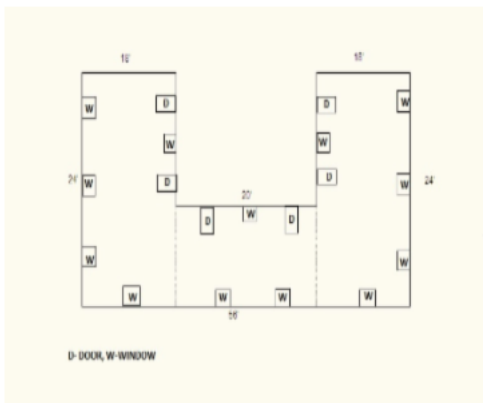

নিৰ্বাচক পঞ্জীয়ন বিষয়াৰ স্বাক্ষৰ

Nazri Naksha

Google Map View

Polling Station Building Front View

ভোটগ্ৰহন কেন্দ্ৰৰ সন্মুখৰ দৃশ্য

Cad View

Key MAP View

1 নাম : মহেশ মুণ্ডা পিতাৰ নাম: লাউ লাউ মুণ্ডা ঘৰ নং : 02 বয়স : 22 লিঙ্গ : পুৰুষ	GGF6435804 ফটো উপলব্ধ	2 নাম : মোদো বসুমতাৰী পিতাৰ নাম: দেবেন্দ্ৰ বসুমতাৰী ঘৰ নং : 05 বয়স : 26 লিঙ্গ : পুৰুষ	GGF2636751 ফটো উপলব্ধ	3 নাম : সুৰজ বসুমতাৰী পিতাৰ নাম: দেবেন বসুমতাৰী ঘৰ নং : 5 বয়স : 24 লিঙ্গ : পুৰুষ	GGF2617165 ফটো উপলব্ধ
4 নাম : স্বপ্নসৰ বসুমতাৰী পিতাৰ নাম: মনেশ্বৰ বসুমতাৰী ঘৰ নং : 6 বয়স : 28 লিঙ্গ : পুৰুষ	GGF0388785 ফটো উপলব্ধ	5 নাম : মিজিং নাৰ্জুৰী মাতৃৰ নাম: মাঘীনা বড়ো ঘৰ নং : 06 বয়স : 23 লিঙ্গ : পুৰুষ	XHA0032763 ফটো উপলব্ধ	6 নাম : বৈসুমে বসুমতাৰী স্বামীৰ নাম: জোঁচাৰ বসুমতাৰী ঘৰ নং : 07 বয়স : 23 লিঙ্গ : মহিলা	GGF2549988 ফটো উপলব্ধ
7 নাম : বিজিত বসুমতাৰী মাতৃৰ নাম: আচিনি বসুমতাৰী ঘৰ নং : 8 বয়স : 26 লিঙ্গ : পুৰুষ	GGF0468710 ফটো উপলব্ধ	8 নাম : লোহিত বসুমতাৰী পিতাৰ নাম: কদলি ঘৰ নং : 8 বয়স : 88 লিঙ্গ : পুৰুষ	GGF4642642 ফটো উপলব্ধ	9 নাম : জুফাই বসুমতাৰী স্বামীৰ নাম: লহিত বসুমতাৰী ঘৰ নং : 18 বয়স : 70 লিঙ্গ : মহিলা	GGF4642653 ফটো উপলব্ধ
10 নাম : গেন্দা বসুমতাৰী পিতাৰ নাম: লোহিত ঘৰ নং : 18 বয়স : 36 লিঙ্গ : পুৰুষ	GGF4642675 ফটো উপলব্ধ	11 নাম : নবজীত বসুমতাৰী পিতাৰ নাম: ললিত বসুমতাৰী ঘৰ নং : 14 বয়স : 32 লিঙ্গ : পুৰুষ	GGF0661967 ফটো উপলব্ধ	12 নাম : সনালী বসুমতাৰী স্বামীৰ নাম: গেন্দা বসুমতাৰী ঘৰ নং : 14 বয়স : 32 লিঙ্গ : মহিলা	GGF1381532 ফটো উপলব্ধ
13 নাম : জাহাৰ বসুমতাৰী পিতাৰ নাম: ললিত বসুমতাৰী ঘৰ নং : 14 বয়স : 30 লিঙ্গ : পুৰুষ	GGF0634733 ফটো উপলব্ধ	14 নাম : মণিকা বসুমতাৰী স্বামীৰ নাম: জাহাৰ বসুমতাৰী ঘৰ নং : 14 বয়স : 26 লিঙ্গ : মহিলা	GGF1205368 ফটো উপলব্ধ	15 নাম : ফৰমাই বসুমতাৰী পিতাৰ নাম: ললিত বসুমতাৰী ঘৰ নং : 14 বয়স : 22 লিঙ্গ : পুৰুষ	GGF6356224 ফটো উপলব্ধ
16 নাম : অনচুমা দৈমাৰী পিতাৰ নাম: চনদল দৈমাৰী ঘৰ নং : 18 ক বয়স : 43 লিঙ্গ : পুৰুষ	GGF0130070 ফটো উপলব্ধ	17 নাম : বামে দৈমাৰী বসুমতাৰী স্বামীৰ নাম: অনচুমা দৈমাৰী ঘৰ নং : 18 ক বয়স : 40 লিঙ্গ : মহিলা	GGF0129320 ফটো উপলব্ধ	18 নাম : বিবিকা দৈমাৰী পিতাৰ নাম: অনচুমা দৈমাৰী ঘৰ নং : 18 ক বয়স : 21 লিঙ্গ : মহিলা	GGF6435812 ফটো উপলব্ধ
19 নাম : থেমচী বসুমতাৰী স্বামীৰ নাম: বানেশ্বৰ বসুমতাৰী ঘৰ নং : 15 বয়স : 69 লিঙ্গ : মহিলা	GGF4642686 ফটো উপলব্ধ	20 নাম : মনোজ বসুমতাৰী মাতৃৰ নাম: থেমচী বসুমতাৰী ঘৰ নং : 15 বয়স : 43 লিঙ্গ : পুৰুষ	GGF4642700 ফটো উপলব্ধ	21 নাম : জনশ বসুমতাৰী মাতৃৰ নাম: থেমচী বসুমতাৰী ঘৰ নং : 15 বয়স : 36 লিঙ্গ : পুৰুষ	GGF0071936 ফটো উপলব্ধ
22 নাম : বীনা বসুমতাৰী স্বামীৰ নাম: জনশ বসুমতাৰী ঘৰ নং : 15 বয়স : 33 লিঙ্গ : মহিলা	GGF0127860 ফটো উপলব্ধ	23 নাম : নিলিমা বসুমতাৰী স্বামীৰ নাম: মনজ বসুমতাৰী ঘৰ নং : 015 বয়স : 32 লিঙ্গ : মহিলা	GGF2616183 ফটো উপলব্ধ	24 নাম : দুমফে বসুমতাৰী স্বামীৰ নাম: জৈলেশ্বৰ বসুমতাৰী ঘৰ নং : 17 বয়স : 74 লিঙ্গ : মহিলা	XHA0077487 ফটো উপলব্ধ
25 নাম : ববিৰাম বসুমতাৰী পিতাৰ নাম: জালিচৰন ঘৰ নং : 19 বয়স : 36 লিঙ্গ : পুৰুষ	GGF4642722 ফটো উপলব্ধ	26 নাম : গুদাৰাম বড়ো পিতাৰ নাম: বাঙাল ঘৰ নং : 18 বয়স : 80 লিঙ্গ : পুৰুষ	GGF4642733 ফটো উপলব্ধ	27 নাম : বড়োসা বড়ো পিতাৰ নাম: গুদা ৰাম বড়ো ঘৰ নং : 18 বয়স : 45 লিঙ্গ : পুৰুষ	GGF4642766 ফটো উপলব্ধ
# 28 নাম : ৰবিল বড়ো পিতাৰ নাম: গুদাৰাম বড়ো ঘৰ নং : 18 বয়স : 44 লিঙ্গ : পুৰুষ	GGF4642788 ফটো উপলব্ধ	29 নাম : ৰমিলা বড়ো স্বামীৰ নাম: বড়োসা বড়ো ঘৰ নং : 18 বয়স : 42 লিঙ্গ : মহিলা	GGF4642777 ফটো উপলব্ধ	30 নাম : জোঁপিয়া বড়ো স্বামীৰ নাম: ৰবিল বড়ো ঘৰ নং : 18 বয়স : 41 লিঙ্গ : মহিলা	GGF4642799 ফটো উপলব্ধ