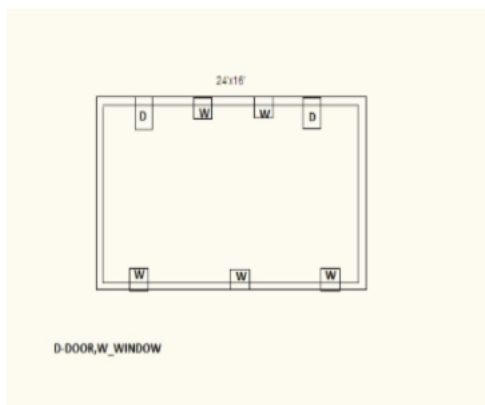

নিৰ্বাচক পঞ্জীয়ন বিষয়াৰ স্বাক্ষৰ

Nazri Naksha

Google Map View

Polling Station Building Front View

ভোটগ্ৰহন কেন্দ্ৰৰ সন্মুখৰ দৃশ্য

Cad View

Key MAP View

1 নাম : চুৰেশ বাৰ্মন পিতাৰ নাম : জগাডিস্ট বাৰ্মন ঘৰ নং : 0 বয়স : 25 লিঙ্গ : পুৰুষ	GGF0328674 ফটো উপলব্ধ	2 নাম : দামোদৰ খৰকা পিতাৰ নাম : হৰিভক্ৰ খৰকা ঘৰ নং : 01 বয়স : 25 লিঙ্গ : পুৰুষ	GGF0658575 ফটো উপলব্ধ	3 নাম : টিলা দেবী পিতাৰ নাম : ভক্ত বাহাদুৰ ছেত্ৰী ঘৰ নং : 12 বয়স : 39 লিঙ্গ : মহিলা	GGF6358121 ফটো উপলব্ধ
S 4 নাম : প্ৰণিতা মন্ডল স্বামীৰ নাম : মৌনি মন্ডল ঘৰ নং : 12 বয়স : 26 লিঙ্গ : মহিলা	GGF0665760 ফটো উপলব্ধ	5 নাম : বিশ্বনাথ সৰকাৰ পিতাৰ নাম : প্ৰদীপ সৰকাৰ ঘৰ নং : 19 বয়স : 33 লিঙ্গ : পুৰুষ	GGF0667048 ফটো উপলব্ধ	#2 6 নাম : আকাশ কাটৱাল পিতাৰ নাম : কৃষ্ণা বাহাদুৰ কাটৱাল ঘৰ নং : 1122গ বয়স : 21 লিঙ্গ : পুৰুষ	GGF6358154 ফটো উপলব্ধ
S 7 নাম : নিকাশ সাহা পিতাৰ নাম : বেনমাধব ঘৰ নং : 25 বয়স : 44 লিঙ্গ : পুৰুষ	GGF6137695 ফটো উপলব্ধ	8 নাম : টিকলা বৰ্মন পিতাৰ নাম : ৰবি বৰ্মন ঘৰ নং : 25 খ বয়স : 23 লিঙ্গ : পুৰুষ	GGF1321504 ফটো উপলব্ধ	S2 9 নাম : দৰপতি বৰ্মন স্বামীৰ নাম : ৰবি বৰ্মন ঘৰ নং : 25 খ বয়স : 60 লিঙ্গ : মহিলা	GGF0668095 ফটো উপলব্ধ
S 10 নাম : পূৰ্ণিমা সৰকাৰ স্বামীৰ নাম : অক্ষয় সৰকাৰ ঘৰ নং : 42 বয়স : 25 লিঙ্গ : মহিলা	GGF0645093 ফটো উপলব্ধ	S 11 নাম : প্ৰিয় ৰাভা অন্যান্য : আঞ্জলোছ থিগ্গা ঘৰ নং : 5 বয়স : 28 লিঙ্গ : মহিলা	GGF0531368 ফটো উপলব্ধ	S 12 নাম : নমিতা নাৰ্জাৰী পিতাৰ নাম : গোপী নাৰ্জাৰী ঘৰ নং : 54 বয়স : 21 লিঙ্গ : মহিলা	XHA0061812 ফটো উপলব্ধ
13 নাম : দিপাঙ্কৰ চক্ৰবৰ্তী পিতাৰ নাম : ভাৰ্ণৱ চক্ৰবৰ্তী ঘৰ নং : 68 বয়স : 23 লিঙ্গ : পুৰুষ	GGF6361083 ফটো উপলব্ধ	S 14 নাম : গীতা বালা হাজং পিতাৰ নাম : নিত্য কুমাৰ হাজং ঘৰ নং : 72 বয়স : 28 লিঙ্গ : মহিলা	GGF0657072 ফটো উপলব্ধ	15 নাম : মহিলা বৰ স্বামীৰ নাম : বাবুল বৰ ঘৰ নং : 85 বয়স : 62 লিঙ্গ : মহিলা	GGF0654533 ফটো উপলব্ধ
16 নাম : অজয় সূত্ৰধৰ পিতাৰ নাম : অজুন সূত্ৰধৰ ঘৰ নং : 109 বয়স : 24 লিঙ্গ : পুৰুষ	GGF1144385 ফটো উপলব্ধ	17 নাম : সুমন ভূজেল পিতাৰ নাম : ডাঃ বাহাদুৰ ভূজেল ঘৰ নং : 109 বয়স : 22 লিঙ্গ : পুৰুষ	GGF1420603 ফটো উপলব্ধ	18 নাম : শুকেশ্বৰ বৰ্মন পিতাৰ নাম : জগদিশ বৰ্মণ ঘৰ নং : 115 বয়স : 21 লিঙ্গ : পুৰুষ	GGF6358345 ফটো উপলব্ধ
19 নাম : মাধবী দেবনাথ স্বামীৰ নাম : নিখল দেবনাথ ঘৰ নং : 181 বয়স : 30 লিঙ্গ : মহিলা	GGF1151885 ফটো উপলব্ধ	20 নাম : চিৰনজিৎ আৰ্য্য পিতাৰ নাম : গোপাল আৰ্য্য ঘৰ নং : 152 বয়স : 23 লিঙ্গ : পুৰুষ	GGF1161983 ফটো উপলব্ধ	E 21 নাম : মঞ্জুৰানী বৰ্মন স্বামীৰ নাম : বিষ্ণু ঘৰ নং : 228 বয়স : 47 লিঙ্গ : মহিলা	GGF6137775 ফটো উপলব্ধ
22 নাম : সবেৰিউস হাচদা পিতাৰ নাম : পৌলুস হাচদা ঘৰ নং : 243 বয়স : 22 লিঙ্গ : পুৰুষ	GGF6359640 ফটো উপলব্ধ	S 23 নাম : বৃধ বৰ্মন পিতাৰ নাম : লক্ষীকান্ত বৰ্মন ঘৰ নং : 269 বয়স : 40 লিঙ্গ : পুৰুষ	GGF1253335 ফটো উপলব্ধ	S 24 নাম : ৰূপী মন্ডল স্বামীৰ নাম : বাদল ঘৰ নং : 306 বয়স : 53 লিঙ্গ : মহিলা	GGF2075903 ফটো উপলব্ধ
25 নাম : উমানন্দ বৰ্মন পিতাৰ নাম : গোবিন্দ ঘৰ নং : 333 বয়স : 42 লিঙ্গ : পুৰুষ	GGF0426486 ফটো উপলব্ধ	26 নাম : ৰমণ কুজুৰ পিতাৰ নাম : বন্ধু কুজুৰ ঘৰ নং : 351 বয়স : 32 লিঙ্গ : পুৰুষ	GGF0305581 ফটো উপলব্ধ	27 নাম : কানু বৰ্মন পিতাৰ নাম : সুশিল বৰ্মন ঘৰ নং : 423 বয়স : 21 লিঙ্গ : পুৰুষ	GGF6358147 ফটো উপলব্ধ
S 28 নাম : ধনঞ্জয় মণ্ডল পিতাৰ নাম : নৰেশ মণ্ডল ঘৰ নং : 430 বয়স : 27 লিঙ্গ : পুৰুষ	GGF0650556 ফটো উপলব্ধ	29 নাম : দয়াল সূত্ৰধৰ মাতৃৰ নাম : একাদশী সূত্ৰধৰ ঘৰ নং : 833 বয়স : 23 লিঙ্গ : পুৰুষ	GGF6361638 ফটো উপলব্ধ	S 30 নাম : ৰশ্মি দাস পিতাৰ নাম : মনোজ দাস ঘৰ নং : 888 বয়স : 31 লিঙ্গ : মহিলা	GGF0447227 ফটো উপলব্ধ