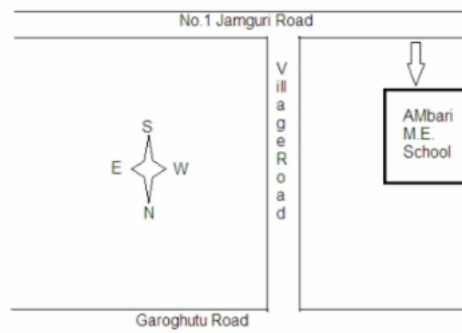

নিৰ্বাচক পঞ্জীয়ন বিষয়াৰ স্বাক্ষৰ

Nazri Naksha

Google Map View

Polling Station Building Front View

ভোটগ্ৰহন কেন্দ্ৰৰ সন্মুখৰ দৃশ্য

Cad View

Key MAP View

1 নাম : বিমলা পাল স্বামীৰ নাম : সুজিত পাল ঘৰ নং : 16 বয়স : 25 লিঙ্গ : মহিলা	XHA0075614 ফটো উপলব্ধ	2 নাম : পৰান মজুমদাৰ পিতাৰ নাম : সুমন্ত্ৰ মজুমদাৰ ঘৰ নং : 24 বয়স : 23 লিঙ্গ : পুৰুষ	XHA0094995 ফটো উপলব্ধ	3 নাম : জয়দেৱ চক্ৰবৰ্তী পিতাৰ নাম : ভবেন্দ্ৰ চক্ৰবৰ্তী ঘৰ নং : 27 বয়স : 22 লিঙ্গ : পুৰুষ	XHA0141663 ফটো উপলব্ধ
4 নাম : সূৰ্য্য দেৱ চক্ৰবৰ্তী পিতাৰ নাম : ভবেন্দ্ৰ চক্ৰবৰ্তী ঘৰ নং : 27 বয়স : 20 লিঙ্গ : পুৰুষ	XHA0141648 ফটো উপলব্ধ	5 নাম : অৰ্পনা মণ্ডল পিতাৰ নাম : ৰাম মণ্ডল ঘৰ নং : 42 বয়স : 20 লিঙ্গ : মহিলা	XHA0132043 ফটো উপলব্ধ	6 নাম : নকুল মল্লিক পিতাৰ নাম : হেলেন্দ্ৰ মল্লিক ঘৰ নং : 44 বয়স : 40 লিঙ্গ : পুৰুষ	GGF1343870 ফটো উপলব্ধ
7 নাম : বিষ্কা মণ্ডল স্বামীৰ নাম : মিঠুন মণ্ডল ঘৰ নং : 60 বয়স : 30 লিঙ্গ : মহিলা	GGF4989570 ফটো উপলব্ধ	8 নাম : দক্ষিণা সোৰেন পিতাৰ নাম : বৃধু সোৰেন ঘৰ নং : 60 বয়স : 24 লিঙ্গ : মহিলা	GGF2625739 ফটো উপলব্ধ	9 নাম : ৰবিৰাম গয়াৰী পিতাৰ নাম : ত্ৰিভুবন গয়াৰী ঘৰ নং : 82 বয়স : 19 লিঙ্গ : পুৰুষ	XHA0081349 ফটো উপলব্ধ
10 নাম : ৰাজু মণ্ডল পিতাৰ নাম : ৰঞ্জিত মণ্ডল ঘৰ নং : 84 বয়স : 19 লিঙ্গ : পুৰুষ	XHA0120204 ফটো উপলব্ধ	11 নাম : বাবুল দাস পিতাৰ নাম : হৰেকৃষ্ণ দাস ঘৰ নং : 101 বয়স : 20 লিঙ্গ : পুৰুষ	XHA0121343 ফটো উপলব্ধ	12 নাম : প্ৰীতি বসুমতাৰী স্বামীৰ নাম : অজিত ৰামচিয়াৰী ঘৰ নং : 243 বয়স : 21 লিঙ্গ : মহিলা	XHA0048835 ফটো উপলব্ধ
S 13 নাম : উষাৰানী মল্লিক স্বামীৰ নাম : দিলীপ ঘৰ নং : 289 বয়স : 44 লিঙ্গ : মহিলা	GGF6241652 ফটো উপলব্ধ	14 নাম : সেৱালী মণ্ডল স্বামীৰ নাম : কালাচাঁদ মণ্ডল ঘৰ নং : ৫৮৫ বয়স : 27 লিঙ্গ : মহিলা	GGF1154020 ফটো উপলব্ধ	15 নাম : জুমা মণ্ডল স্বামীৰ নাম : মহেন্দ্ৰ মণ্ডল ঘৰ নং : 624 বয়স : 24 লিঙ্গ : মহিলা	GGF2588598 ফটো উপলব্ধ
S 16 নাম : সুৰ বালা মজুমদাৰ স্বামীৰ নাম : মনোৰঞ্জন মণ্ডল ঘৰ নং : 652 বয়স : 26 লিঙ্গ : মহিলা	GGF0669820 ফটো উপলব্ধ	17 নাম : দিলো মণ্ডল পিতাৰ নাম : দয়াল মণ্ডল ঘৰ নং : 710 বয়স : 20 লিঙ্গ : পুৰুষ	XHA0127563 ফটো উপলব্ধ	18 নাম : ইশাক হেমব্ৰম মাতৃৰ নাম : চুন্ডা হেমব্ৰম ঘৰ নং : ৭৫৮ বয়স : 38 লিঙ্গ : পুৰুষ	GGF6244093 ফটো উপলব্ধ
19 নাম : চৰেন পিতাৰ নাম : পাৰ্টৰাজ চৰেন ঘৰ নং : ৭৫৮ বয়স : 30 লিঙ্গ : পুৰুষ	GGF0277715 ফটো উপলব্ধ	20 নাম : চাবেছটীন চৰেন পিতাৰ নাম : ফ্ৰানাছ চৰেন ঘৰ নং : ৭৫৯ বয়স : 57 লিঙ্গ : পুৰুষ	GGF6239469 ফটো উপলব্ধ	21 নাম : ভেৰনীকা হেমব্ৰম স্বামীৰ নাম : ছিবাছ টিন চৰেন ঘৰ নং : ৭৫৯ বয়স : 54 লিঙ্গ : মহিলা	GGF6239470 ফটো উপলব্ধ
22 নাম : কৰনেলিয়ুচ চৰেন পিতাৰ নাম : ছিবাচিন চৰেন ঘৰ নং : ৭৫৯ বয়স : 31 লিঙ্গ : পুৰুষ	GGF0277798 ফটো উপলব্ধ	23 নাম : ইলিয়াছ চৰেন পিতাৰ নাম : ছিবাছ টিন চৰেন ঘৰ নং : ৭৫৯ বয়স : 30 লিঙ্গ : পুৰুষ	GGF6239492 ফটো উপলব্ধ	24 নাম : জসীংতা সোৰেন পিতাৰ নাম : সেব্যাস্তিয়ান সোৰেন ঘৰ নং : 759 বয়স : 29 লিঙ্গ : মহিলা	GGF1386846 ফটো উপলব্ধ
25 নাম : জম্পনা মুৰ্ম স্বামীৰ নাম : কৰনেলিয়ুচ চৰেন ঘৰ নং : 759 বয়স : 25 লিঙ্গ : মহিলা	GGF2616399 ফটো উপলব্ধ	26 নাম : সলেমান চৰেন পিতাৰ নাম : ছিবাচিন চৰেন ঘৰ নং : 759 বয়স : 24 লিঙ্গ : পুৰুষ	GGF1464460 ফটো উপলব্ধ	27 নাম : এসাঈসে সোৰেন পিতাৰ নাম : সেব্যাস্তিন সোৰেন ঘৰ নং : 759 বয়স : 22 লিঙ্গ : পুৰুষ	GGF1313501 ফটো উপলব্ধ
28 নাম : ললিতা মুৰ্ম স্বামীৰ নাম : সলৈমন চৰেন ঘৰ নং : 759 বয়স : 22 লিঙ্গ : মহিলা	GGF1469899 ফটো উপলব্ধ	29 নাম : গীতাৰাম দাস পিতাৰ নাম : জগত ঘৰ নং : ৭৬০ বয়স : 61 লিঙ্গ : পুৰুষ	GGF6239505 ফটো উপলব্ধ	30 নাম : পৰশমনি দাস স্বামীৰ নাম : গীতাৰাম দাস ঘৰ নং : ৭৬০ বয়স : 54 লিঙ্গ : মহিলা	GGF6239516 ফটো উপলব্ধ