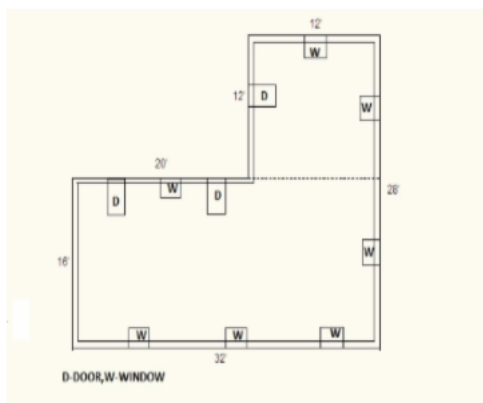

নিৰ্বাচক পঞ্জীয়ন বিষয়াৰ স্বাক্ষৰ

Nazri Naksha

Google Map View

Polling Station Building Front View

ভোটগ্ৰহন কেন্দ্ৰৰ সন্মুখৰ দৃশ্য

Cad View

Key MAP View

1 নাম : বিমলা পাল স্বামীৰ নাম : সুজিত পাল ঘৰ নং : 16 বয়স : 25 লিঙ্গ : মহিলা	XHA0075614 ফটো উপলব্ধ	2 নাম : পৰান মজুমদাৰ পিতাৰ নাম : সুমন্ত্ৰ মজুমদাৰ ঘৰ নং : 24 বয়স : 23 লিঙ্গ : পুৰুষ	XHA0094995 ফটো উপলব্ধ	3 নাম : জয়দেৱ চক্ৰবৰ্তী পিতাৰ নাম : ভবেন্দ্ৰ চক্ৰবৰ্তী ঘৰ নং : 27 বয়স : 22 লিঙ্গ : পুৰুষ	XHA0141663 ফটো উপলব্ধ
4 নাম : সূৰ্য্য দেৱ চক্ৰবৰ্তী পিতাৰ নাম : ভবেন্দ্ৰ চক্ৰবৰ্তী ঘৰ নং : 27 বয়স : 20 লিঙ্গ : পুৰুষ	XHA0141648 ফটো উপলব্ধ	5 নাম : অৰ্পনা মণ্ডল পিতাৰ নাম : ৰাম মণ্ডল ঘৰ নং : 42 বয়স : 20 লিঙ্গ : মহিলা	XHA0132043 ফটো উপলব্ধ	6 নাম : নকুল মল্লিক পিতাৰ নাম : হেলেন্দ্ৰ মল্লিক ঘৰ নং : 44 বয়স : 40 লিঙ্গ : পুৰুষ	GGF1343870 ফটো উপলব্ধ
7 নাম : বিষ্কা মণ্ডল স্বামীৰ নাম : মিঠুন মণ্ডল ঘৰ নং : 60 বয়স : 30 লিঙ্গ : মহিলা	GGF4989570 ফটো উপলব্ধ	8 নাম : দক্ষিণা সোৰেন পিতাৰ নাম : বৃধু সোৰেন ঘৰ নং : 60 বয়স : 24 লিঙ্গ : মহিলা	GGF2625739 ফটো উপলব্ধ	9 নাম : ৰবিৰাম গয়াৰী পিতাৰ নাম : ত্ৰিভুবন গয়াৰী ঘৰ নং : 82 বয়স : 19 লিঙ্গ : পুৰুষ	XHA0081349 ফটো উপলব্ধ
10 নাম : ৰাজু মণ্ডল পিতাৰ নাম : ৰঞ্জিত মণ্ডল ঘৰ নং : 84 বয়স : 19 লিঙ্গ : পুৰুষ	XHA0120204 ফটো উপলব্ধ	11 নাম : বাবুল দাস পিতাৰ নাম : হৰেকৃষ্ণ দাস ঘৰ নং : 101 বয়স : 20 লিঙ্গ : পুৰুষ	XHA0121343 ফটো উপলব্ধ	12 নাম : প্ৰীতি বসুমতাৰী স্বামীৰ নাম : অজিত ৰামচিয়াৰী ঘৰ নং : 243 বয়স : 21 লিঙ্গ : মহিলা	XHA0048835 ফটো উপলব্ধ
S 13 নাম : উষাৰানী মল্লিক স্বামীৰ নাম : দিলীপ ঘৰ নং : 289 বয়স : 44 লিঙ্গ : মহিলা	GGF6241652 ফটো উপলব্ধ	14 নাম : সেৱালী মণ্ডল স্বামীৰ নাম : কালাচাঁদ মণ্ডল ঘৰ নং : ৫৮৫ বয়স : 27 লিঙ্গ : মহিলা	GGF1154020 ফটো উপলব্ধ	15 নাম : জুমা মণ্ডল স্বামীৰ নাম : মহেন্দ্ৰ মণ্ডল ঘৰ নং : 624 বয়স : 24 লিঙ্গ : মহিলা	GGF2588598 ফটো উপলব্ধ
S 16 নাম : সুৰ বালা মজুমদাৰ স্বামীৰ নাম : মনোৰঞ্জন মণ্ডল ঘৰ নং : 652 বয়স : 26 লিঙ্গ : মহিলা	GGF0669820 ফটো উপলব্ধ	17 নাম : দিলো মণ্ডল পিতাৰ নাম : দয়াল মণ্ডল ঘৰ নং : 710 বয়স : 20 লিঙ্গ : পুৰুষ	XHA0127563 ফটো উপলব্ধ	18 নাম : ইশাক হেমব্ৰম মাতৃৰ নাম : চুন্ডা হেমব্ৰম ঘৰ নং : ৭৫৮ বয়স : 38 লিঙ্গ : পুৰুষ	GGF6244093 ফটো উপলব্ধ
19 নাম : চৰেন পিতাৰ নাম : পাৰ্টৰাজ চৰেন ঘৰ নং : ৭৫৮ বয়স : 30 লিঙ্গ : পুৰুষ	GGF0277715 ফটো উপলব্ধ	20 নাম : চাবেছটীন চৰেন পিতাৰ নাম : ফ্ৰানাছ চৰেন ঘৰ নং : ৭৫৯ বয়স : 57 লিঙ্গ : পুৰুষ	GGF6239469 ফটো উপলব্ধ	21 নাম : ভেৰনীকা হেমব্ৰম স্বামীৰ নাম : ছিবাছ টিন চৰেন ঘৰ নং : ৭৫৯ বয়স : 54 লিঙ্গ : মহিলা	GGF6239470 ফটো উপলব্ধ
22 নাম : কৰনেলিয়ুচ চৰেন পিতাৰ নাম : ছিবাচিন চৰেন ঘৰ নং : ৭৫৯ বয়স : 31 লিঙ্গ : পুৰুষ	GGF0277798 ফটো উপলব্ধ	23 নাম : ইলিয়াছ চৰেন পিতাৰ নাম : ছিবাছ টিন চৰেন ঘৰ নং : ৭৫৯ বয়স : 30 লিঙ্গ : পুৰুষ	GGF6239492 ফটো উপলব্ধ	24 নাম : জসীংতা সোৰেন পিতাৰ নাম : সেব্যাস্তিয়ান সোৰেন ঘৰ নং : 759 বয়স : 29 লিঙ্গ : মহিলা	GGF1386846 ফটো উপলব্ধ
25 নাম : জম্পনা মুৰ্ম স্বামীৰ নাম : কৰনেলিয়ুচ চৰেন ঘৰ নং : 759 বয়স : 25 লিঙ্গ : মহিলা	GGF2616399 ফটো উপলব্ধ	26 নাম : সলেমান চৰেন পিতাৰ নাম : ছিবাচিন চৰেন ঘৰ নং : 759 বয়স : 24 লিঙ্গ : পুৰুষ	GGF1464460 ফটো উপলব্ধ	27 নাম : এসাঈসে সোৰেন পিতাৰ নাম : সেব্যাস্তিন সোৰেন ঘৰ নং : 759 বয়স : 22 লিঙ্গ : পুৰুষ	GGF1313501 ফটো উপলব্ধ
28 নাম : ললিতা মুৰ্ম স্বামীৰ নাম : সলৈমন চৰেন ঘৰ নং : 759 বয়স : 22 লিঙ্গ : মহিলা	GGF1469899 ফটো উপলব্ধ	29 নাম : গীতাৰাম দাস পিতাৰ নাম : জগত ঘৰ নং : ৭৬০ বয়স : 61 লিঙ্গ : পুৰুষ	GGF6239505 ফটো উপলব্ধ	30 নাম : পৰশমনি দাস স্বামীৰ নাম : গীতাৰাম দাস ঘৰ নং : ৭৬০ বয়স : 54 লিঙ্গ : মহিলা	GGF6239516 ফটো উপলব্ধ