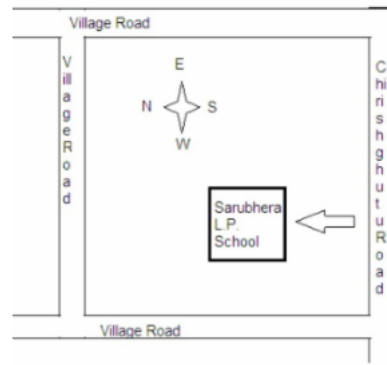

নিৰ্বাচক পঞ্জীয়ন বিষয়াৰ স্বাক্ষৰ

Nazri Naksha

Google Map View

Polling Station Building Front View

ভোটগ্ৰহন কেন্দ্ৰৰ সন্মুখৰ দৃশ্য

Cad View

Key MAP View

1 নাম : বিজয় কুমাৰ দাস পিতাৰ নাম: ব্ৰবেন্দ্ৰ কুমাৰ দাস ঘৰ নং : 0 বয়স : 31 লিঙ্গ : পুৰুষ	GGF0339523 ফটো উপলব্ধ	S 2 নাম : বাধীকা সৰকাৰ মন্ডল স্বামীৰ নাম: বিপলব মন্ডল ঘৰ নং : 0 বয়স : 29 লিঙ্গ : মহিলা	GGF0335372 ফটো উপলব্ধ	3 নাম : অনিল মাৰ্ভি পিতাৰ নাম: বদন মাৰ্ভি ঘৰ নং : 00 বয়স : 22 লিঙ্গ : পুৰুষ	XHA0033092 ফটো উপলব্ধ
4 নাম : বিক্রম বিশ্বাস পিতাৰ নাম: সৰল কুমাৰ বিশ্বাস ঘৰ নং : 1 বয়স : 22 লিঙ্গ : পুৰুষ	GGF6370209 ফটো উপলব্ধ	5 নাম : প্ৰতিমা নোমো দাস পিতাৰ নাম: আনন্দ নোমো দাস ঘৰ নং : 1 বয়স : 21 লিঙ্গ : মহিলা	GGF6370472 ফটো উপলব্ধ	S 6 নাম : লোখইৰম হাঁসদা পিতাৰ নাম: তিপকৈ হাঁসদা ঘৰ নং : 4 বয়স : 25 লিঙ্গ : পুৰুষ	GGF6370084 ফটো উপলব্ধ
7 নাম : সুশিল মণ্ডল পিতাৰ নাম: গোপাল মণ্ডল ঘৰ নং : 7 বয়স : 24 লিঙ্গ : পুৰুষ	GGF1433945 ফটো উপলব্ধ	S 8 নাম : ললিতা মন্ডল স্বামীৰ নাম: ফকিৰ মন্ডল ঘৰ নং : 12 বয়স : 27 লিঙ্গ : মহিলা	GGF1214386 ফটো উপলব্ধ	9 নাম : জিচুপিনা হাছদা পিতাৰ নাম: কবিৰাজ মাৰ্ভি ঘৰ নং : 17 বয়স : 40 লিঙ্গ : মহিলা	GGF6336772 ফটো উপলব্ধ
10 নাম : গনেশ মন্ডল পিতাৰ নাম: নেপাল মন্ডল ঘৰ নং : 17 বয়স : 25 লিঙ্গ : পুৰুষ	GGF0320762 ফটো উপলব্ধ	11 নাম : জিতিন্তা হাচদা স্বামীৰ নাম: বদন ঘৰ নং : 29 বয়স : 50 লিঙ্গ : মহিলা	GGF6334561 ফটো উপলব্ধ	12 নাম : ববীন মাৰ্ভি পিতাৰ নাম: বদন মাৰ্ভি ঘৰ নং : 29 বয়স : 30 লিঙ্গ : পুৰুষ	GGF6348272 ফটো উপলব্ধ
13 নাম : সুৰজমনি কিস্কু স্বামীৰ নাম: ববিন ঘৰ নং : 29 বয়স : 27 লিঙ্গ : মহিলা	GGF0397968 ফটো উপলব্ধ	14 নাম : অজীত মজুমডাৰ পিতাৰ নাম: সাৰ্থন মজুমডাৰ ঘৰ নং : 25 বয়স : 26 লিঙ্গ : পুৰুষ	GGF0522979 ফটো উপলব্ধ	15 নাম : সুলেমন তাঁতি পিতাৰ নাম: গোঁৰা তাঁতি ঘৰ নং : 31 বয়স : 32 লিঙ্গ : পুৰুষ	GGF0472373 ফটো উপলব্ধ
16 নাম : বাহা হাচদা স্বামীৰ নাম: মাকুচ ঘৰ নং : 80 বয়স : 63 লিঙ্গ : মহিলা	GGF6334594 ফটো উপলব্ধ	17 নাম : বিচু মণ্ডা পিতাৰ নাম: সুকৰাম মণ্ডা ঘৰ নং : 80 বয়স : 57 লিঙ্গ : পুৰুষ	GGF6347520 ফটো উপলব্ধ	18 নাম : কাৰ্নেলুইছ মুৰ্মু পিতাৰ নাম: মাকুচ মুৰ্মু ঘৰ নং : 80 বয়স : 40 লিঙ্গ : পুৰুষ	GGF6334607 ফটো উপলব্ধ
19 নাম : মেৰী হেমব্ৰম স্বামীৰ নাম: কাৰ্নেলুইছ মুৰ্মু ঘৰ নং : 80 বয়স : 36 লিঙ্গ : মহিলা	GGF6347804 ফটো উপলব্ধ	20 নাম : চুচিলা মূৰমু অন্যান্য: বিচু মণ্ডা ঘৰ নং : 80 বয়স : 36 লিঙ্গ : মহিলা	GGF6347779 ফটো উপলব্ধ	21 নাম : শিমল মুৰ্মু পিতাৰ নাম: মাকুচ মুৰ্মু ঘৰ নং : 80 বয়স : 36 লিঙ্গ : পুৰুষ	GGF6334618 ফটো উপলব্ধ
22 নাম : মালতী কিস্কু স্বামীৰ নাম: চিমন মুৰ্মু ঘৰ নং : 31 বয়স : 31 লিঙ্গ : মহিলা	GGF0439117 ফটো উপলব্ধ	23 নাম : মোহন ব্ৰাম সিংহ পিতাৰ নাম: বিষ্ণুৰাম ঘৰ নং : 41 বয়স : 60 লিঙ্গ : পুৰুষ	GGF6335768 ফটো উপলব্ধ	24 নাম : মনিকা কোচ স্বামীৰ নাম: অমল কোচ ঘৰ নং : 85 বয়স : 35 লিঙ্গ : মহিলা	GGF0214585 ফটো উপলব্ধ
25 নাম : বাবুলাল হেমব্ৰন পিতাৰ নাম: সোম হেমব্ৰন ঘৰ নং : 86 বয়স : 31 লিঙ্গ : পুৰুষ	GGF0217919 ফটো উপলব্ধ	26 নাম : মামণি বৰ্মন স্বামীৰ নাম: জগ বৰ্মন ঘৰ নং : 58 বয়স : 27 লিঙ্গ : মহিলা	GGF0536714 ফটো উপলব্ধ	27 নাম : চুমি কিস্কু স্বামীৰ নাম: শিশি পণ্ডিত ঘৰ নং : 101 বয়স : 43 লিঙ্গ : মহিলা	GGF6337093 ফটো উপলব্ধ
28 নাম : শাৰতি মণ্ডল স্বামীৰ নাম: কাশীনাথ মণ্ডল ঘৰ নং : 122 বয়স : 22 লিঙ্গ : মহিলা	GGF6370100 ফটো উপলব্ধ	29 নাম : সুচিত্ৰা ৰায় পিতাৰ নাম: বিমল ৰায় ঘৰ নং : 125 বয়স : 31 লিঙ্গ : মহিলা	GGF0482471 ফটো উপলব্ধ	30 নাম : লক্ষীৰাম কিস্কু পিতাৰ নাম: শিবু কিস্কু ঘৰ নং : 132 বয়স : 22 লিঙ্গ : পুৰুষ	XHA0153833 ফটো উপলব্ধ