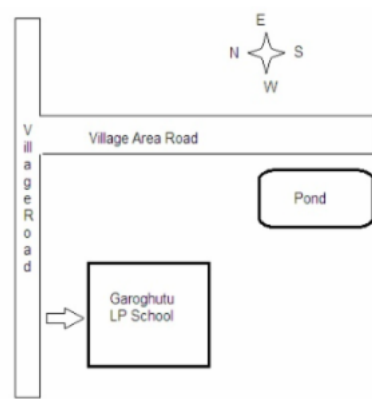

নিৰ্বাচক পঞ্জীয়ন বিষয়াৰ স্বাক্ষৰ

Nazri Naksha

Google Map View

Polling Station Building Front View

ভোটগ্ৰহন কেন্দ্ৰৰ সন্মুখৰ দৃশ্য

Cad View

Key MAP View

1 নাম : বিফলা বাৰ্মন স্বামীৰ নাম : শহাদেৱ বাৰ্মন ঘৰ নং : 0 বয়স : 25 লিঙ্গ : মহিলা	GGF0328864 ফটো উপলব্ধ	2 নাম : পংকজ বাৰ্মন পিতাৰ নাম : নাৰায়ণ বাৰ্মন ঘৰ নং : 24 বয়স : 24 লিঙ্গ : পুৰুষ	GGF2544518 ফটো উপলব্ধ	3 নাম : নজমীনা খাতুন স্বামীৰ নাম : বাৰেক মিয়া ঘৰ নং : 5 বয়স : 22 লিঙ্গ : মহিলা	GGF6374029 ফটো উপলব্ধ
4 নাম : অনীতা বাৰ্মন স্বামীৰ নাম : দিত্তা বাৰ্মন ঘৰ নং : 57 বয়স : 28 লিঙ্গ : মহিলা	GGF6414601 ফটো উপলব্ধ	5 নাম : বাহুল বাৰ্মন পিতাৰ নাম : প্রদীপ বাৰ্মন ঘৰ নং : 059 বয়স : 27 লিঙ্গ : পুৰুষ	XHA0101576 ফটো উপলব্ধ	6 নাম : বিজয় হেমব্রম পিতাৰ নাম : বেতা হেমব্রম ঘৰ নং : 63 বয়স : 24 লিঙ্গ : পুৰুষ	GGF6415178 ফটো উপলব্ধ
7 নাম : শ্ৰাবনী হাজং পিতাৰ নাম : জিতেন্দ্ৰ হাজং ঘৰ নং : 95 বয়স : 27 লিঙ্গ : মহিলা	BYK0374108 ফটো উপলব্ধ	8 নাম : লক্ষন বাৰ্মন পিতাৰ নাম : সুৰেন বাৰ্মন ঘৰ নং : 118 বয়স : 50 লিঙ্গ : পুৰুষ	GGF6344601 ফটো উপলব্ধ	9 নাম : সাৰতী বালা বাৰ্মন স্বামীৰ নাম : সত্যনাৰায়ণ বাৰ্মন ঘৰ নং : 127 বয়স : 32 লিঙ্গ : মহিলা	GGF2598233 ফটো উপলব্ধ
10 নাম : প্রদীপ বাৰ্মন পিতাৰ নাম : কৃষ্ণা বাৰ্মন ঘৰ নং : 127 বয়স : 27 লিঙ্গ : পুৰুষ	GGF2572444 ফটো উপলব্ধ	11 নাম : ৰিণা সৰকাৰ স্বামীৰ নাম : অজিত সৰকাৰ ঘৰ নং : 135 বয়স : 26 লিঙ্গ : মহিলা	GGF2598365 ফটো উপলব্ধ	12 নাম : সুকুম্ৰ বাৰ্মন মাতৃৰ নাম : বাৰ্জমহান বাৰ্মন ঘৰ নং : 180 বয়স : 32 লিঙ্গ : পুৰুষ	GGF2560746 ফটো উপলব্ধ
13 নাম : সচী বাৰ্মন পিতাৰ নাম : জিতেন্দ্ৰ বাৰ্মন ঘৰ নং : 203 বয়স : 53 লিঙ্গ : পুৰুষ	GGF2600427 ফটো উপলব্ধ	14 নাম : কুঞ্জ বাৰ্মন স্বামীৰ নাম : সচী বাৰ্মন ঘৰ নং : 203 বয়স : 42 লিঙ্গ : মহিলা	GGF1382084 ফটো উপলব্ধ	15 নাম : সাবিত্ৰী বাৰ্মন পিতাৰ নাম : মোহন বাৰ্মন ঘৰ নং : 203 বয়স : 39 লিঙ্গ : মহিলা	XHA0038208 ফটো উপলব্ধ
16 নাম : কৌশল্যা বাৰ্মন স্বামীৰ নাম : নিবাস বাৰ্মন ঘৰ নং : 203 বয়স : 27 লিঙ্গ : মহিলা	GGF1457464 ফটো উপলব্ধ	17 নাম : স্বপন বিশ্বাস পিতাৰ নাম : আশু বিশ্বাস ঘৰ নং : 203 বয়স : 25 লিঙ্গ : পুৰুষ	GGF1302355 ফটো উপলব্ধ	18 নাম : নিবাস বাৰ্মন পিতাৰ নাম : সচী বাৰ্মন ঘৰ নং : 203 বয়স : 24 লিঙ্গ : পুৰুষ	GGF1411974 ফটো উপলব্ধ
19 নাম : ৰবি মাৰ্ভি পিতাৰ নাম : চন্টা মাৰ্ভি ঘৰ নং : 244 বয়স : 33 লিঙ্গ : পুৰুষ	GGF0253278 ফটো উপলব্ধ	20 নাম : লক্ষী টুড স্বামীৰ নাম : ৰবি মাৰ্ভি ঘৰ নং : 244 বয়স : 29 লিঙ্গ : মহিলা	GGF2599991 ফটো উপলব্ধ	21 নাম : সঞ্জিতা বাৰ্মন স্বামীৰ নাম : মনেশ্বৰ বাৰ্মন ঘৰ নং : 282 বয়স : 23 লিঙ্গ : মহিলা	GGF6413942 ফটো উপলব্ধ
22 নাম : জাকাৰিউচ টুড পিতাৰ নাম : শানিৰীম টুড ঘৰ নং : 335 বয়স : 29 লিঙ্গ : পুৰুষ	GGF0475988 ফটো উপলব্ধ	23 নাম : কৈলাশ বাৰ্মন পিতাৰ নাম : জয়প্ৰকাশ বাৰ্মন ঘৰ নং : 337 বয়স : 22 লিঙ্গ : পুৰুষ	GGF6420590 ফটো উপলব্ধ	24 নাম : চুমি হেমব্রম স্বামীৰ নাম : লাজাৰুচ ঘৰ নং : 339 বয়স : 26 লিঙ্গ : মহিলা	GGF1361989 ফটো উপলব্ধ
25 নাম : ফেলীনা কুজুৰ স্বামীৰ নাম : ৰমণ কুজুৰ ঘৰ নং : 351 বয়স : 36 লিঙ্গ : মহিলা	GGF4978409 ফটো উপলব্ধ	26 নাম : দিপালী বাৰ্মন পিতাৰ নাম : জয়ন্ত বাৰ্মন ঘৰ নং : 357 বয়স : 29 লিঙ্গ : মহিলা	GGF0218875 ফটো উপলব্ধ	27 নাম : শান্তী মাৰ্ভি পিতাৰ নাম : জোসেফ মাৰ্ভি ঘৰ নং : 365 বয়স : 35 লিঙ্গ : মহিলা	GGF0593988 ফটো উপলব্ধ
28 নাম : ইন্দ্ৰজিৎ মণ্ডল পিতাৰ নাম : নিতাই ঘৰ নং : 397 বয়স : 21 লিঙ্গ : পুৰুষ	GGF6348916 ফটো উপলব্ধ	29 নাম : ইন্দ্ৰজিৎ মণ্ডল পিতাৰ নাম : নিতাই মণ্ডল ঘৰ নং : 397 বয়স : 21 লিঙ্গ : পুৰুষ	GGF6352736 ফটো উপলব্ধ	30 নাম : অজিত সত্ৰধৰ পিতাৰ নাম : অমূল্য ঘৰ নং : 391 বয়স : 50 লিঙ্গ : পুৰুষ	GGF6341191 ফটো উপলব্ধ