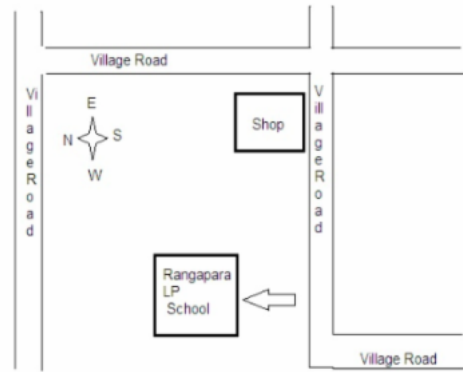

Key MAP View