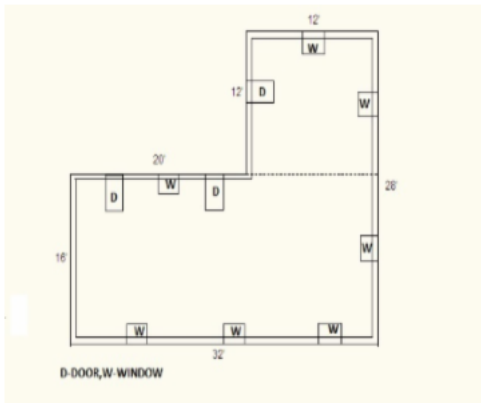

নিৰ্বাচক পঞ্জীয়ন বিষয়াৰ স্বাক্ষৰ

Nazri Naksha

Google Map View

Polling Station Building Front View

ভোটগ্ৰহন কেন্দ্ৰৰ সন্মুখৰ দৃশ্য

Cad View

Key MAP View

<p>E 1 GGF0324392</p> <p>নাম : বৰোনিবালা মণ্ডল স্বামীৰ নাম : অতুল মণ্ডল ঘৰ নং : 0 বয়স : 37 লিঙ্গ : মহিলা</p> <p>ফটো উপলব্ধ</p>	<p>2 GGF0341271</p> <p>নাম : বীৰলা বড়ো স্বামীৰ নাম : পুন বড়ো ঘৰ নং : 0 বয়স : 30 লিঙ্গ : মহিলা</p> <p>ফটো উপলব্ধ</p>	<p>3 GGF0332882</p> <p>নাম : সঞ্জীত মালাকৰ অন্যান্য : সুসেন মালাকৰ ঘৰ নং : 0 বয়স : 28 লিঙ্গ : পুৰুষ</p> <p>ফটো উপলব্ধ</p>
<p>4 GGF0369413</p> <p>নাম : বৰনা বিশ্বাচ পিতাৰ নাম : মণীন্দ্র বিশ্বাচ ঘৰ নং : 0 বয়স : 26 লিঙ্গ : মহিলা</p> <p>ফটো উপলব্ধ</p>	<p>S 5 GGF0334292</p> <p>নাম : বামসুন্দৰ বিশ্বাস পিতাৰ নাম : বলোৱাম বিশ্বাস ঘৰ নং : 0 বয়স : 28 লিঙ্গ : পুৰুষ</p> <p>ফটো উপলব্ধ</p>	<p>S 6 GGF0333120</p> <p>নাম : ৰাজেশ বড়ো পিতাৰ নাম : ৰঞ্জন বড়ো ঘৰ নং : 0 বয়স : 25 লিঙ্গ : পুৰুষ</p> <p>ফটো উপলব্ধ</p>
<p>7 GGF6434577</p> <p>নাম : মধুমালা বিশ্বাস স্বামীৰ নাম : বাবুলাল ঘৰ নং : 1 বয়স : 73 লিঙ্গ : মহিলা</p> <p>ফটো উপলব্ধ</p>	<p>8 GGF6434588</p> <p>নাম : পৰিতোষ বিশ্বাস পিতাৰ নাম : বাবুলাল ঘৰ নং : 1 বয়স : 58 লিঙ্গ : পুৰুষ</p> <p>ফটো উপলব্ধ</p>	<p>9 GGF6434602</p> <p>নাম : সন্তোষ বিশ্বাস পিতাৰ নাম : বাবুলাল ঘৰ নং : 1 বয়স : 54 লিঙ্গ : পুৰুষ</p> <p>ফটো উপলব্ধ</p>
<p>10 GGF6434599</p> <p>নাম : মালতী বিশ্বাস স্বামীৰ নাম : পৰিতোষ ঘৰ নং : 1 বয়স : 53 লিঙ্গ : মহিলা</p> <p>ফটো উপলব্ধ</p>	<p>11 GGF6434646</p> <p>নাম : মুল্লুক চন্দ্ৰ বিশ্বাস পিতাৰ নাম : বাবুলাল ঘৰ নং : 1 বয়স : 46 লিঙ্গ : পুৰুষ</p> <p>ফটো উপলব্ধ</p>	<p>12 GGF6434613</p> <p>নাম : তপস্যা বিশ্বাস স্বামীৰ নাম : সন্তোষ ঘৰ নং : 1 বয়স : 46 লিঙ্গ : মহিলা</p> <p>ফটো উপলব্ধ</p>
<p>13 GGF6434679</p> <p>নাম : তফল বিশ্বাস পিতাৰ নাম : বাবুলাল ঘৰ নং : 01 বয়স : 44 লিঙ্গ : পুৰুষ</p> <p>ফটো উপলব্ধ</p>	<p>14 GGF6434635</p> <p>নাম : যমুনা বিশ্বাস স্বামীৰ নাম : সুকচান বিশ্বাস ঘৰ নং : 1 বয়স : 43 লিঙ্গ : মহিলা</p> <p>ফটো উপলব্ধ</p>	<p>15 GGF6434657</p> <p>নাম : অবলা বিশ্বাস স্বামীৰ নাম : মুল্লুক চন্দ্ৰ বিশ্বাস ঘৰ নং : 1 বয়স : 38 লিঙ্গ : মহিলা</p> <p>ফটো উপলব্ধ</p>
<p>E 16 GGF0000059</p> <p>নাম : আৰতী বিশ্বাস স্বামীৰ নাম : তফল বিশ্বাস ঘৰ নং : 01 বয়স : 34 লিঙ্গ : মহিলা</p> <p>ফটো উপলব্ধ</p>	<p>17 GGF2562361</p> <p>নাম : বিকাশ কীৰ্তনীয়া পিতাৰ নাম : ৰতন কীৰ্তনীয়া ঘৰ নং : 01 বয়স : 25 লিঙ্গ : পুৰুষ</p> <p>ফটো উপলব্ধ</p>	<p>18 GGF6363659</p> <p>নাম : শেফালি মণ্ডল পিতাৰ নাম : নীলু মণ্ডল ঘৰ নং : 01 বয়স : 24 লিঙ্গ : মহিলা</p> <p>ফটো উপলব্ধ</p>
<p>19 GGF6375836</p> <p>নাম : প্ৰাশেনজীত বিশ্বাস পিতাৰ নাম : বাবুলা বিশ্বাচ ঘৰ নং : 1 বয়স : 23 লিঙ্গ : পুৰুষ</p> <p>ফটো উপলব্ধ</p>	<p>20 XHA0116483</p> <p>নাম : মিন আৰ্যা স্বামীৰ নাম : বিকাশ কীৰ্তনীয়া ঘৰ নং : 01 বয়স : 23 লিঙ্গ : মহিলা</p> <p>ফটো উপলব্ধ</p>	<p>E 21 GGF6375877</p> <p>নাম : হৰীবাস বিশ্বাস পিতাৰ নাম : সন্তোষ বিশ্বাস ঘৰ নং : 1 বয়স : 22 লিঙ্গ : পুৰুষ</p> <p>ফটো উপলব্ধ</p>
<p>S 22 GGF6362297</p> <p>নাম : কামনা মণ্ডল পিতাৰ নাম : ভৰ্জেন মণ্ডল ঘৰ নং : 1 বয়স : 21 লিঙ্গ : মহিলা</p> <p>ফটো উপলব্ধ</p>	<p>23 XHA0113688</p> <p>নাম : অমিত বিশ্বাস পিতাৰ নাম : সুকচান বিশ্বাস ঘৰ নং : 01 বয়স : 19 লিঙ্গ : পুৰুষ</p> <p>ফটো উপলব্ধ</p>	<p>24 GGF6442122</p> <p>নাম : ৰাজীব বিশ্বাস পিতাৰ নাম : পৰিতোষ বিশ্বাস ঘৰ নং : 01 গ বয়স : 33 লিঙ্গ : পুৰুষ</p> <p>ফটো উপলব্ধ</p>
<p>25 GGF0315887</p> <p>নাম : অনিমা বিশ্বাস স্বামীৰ নাম : ৰাজীৱ বিশ্বাস ঘৰ নং : 1 গ বয়স : 29 লিঙ্গ : মহিলা</p> <p>ফটো উপলব্ধ</p>	<p>26 GGF6442155</p> <p>নাম : পৰিমল বিশ্বাস পিতাৰ নাম : পৰিতোষ বিশ্বাস ঘৰ নং : 1 ক বয়স : 36 লিঙ্গ : পুৰুষ</p> <p>ফটো উপলব্ধ</p>	<p>27 GGF0316158</p> <p>নাম : পুষ্পা বিশ্বাস স্বামীৰ নাম : পৰিমল বিশ্বাস ঘৰ নং : 1 ক বয়স : 31 লিঙ্গ : মহিলা</p> <p>ফটো উপলব্ধ</p>
<p>28 GGF0001966</p> <p>নাম : ধনঞ্জয় বিশ্বাস পিতাৰ নাম : পৰিতোষ বিশ্বাস ঘৰ নং : 1 খ বয়স : 32 লিঙ্গ : পুৰুষ</p> <p>ফটো উপলব্ধ</p>	<p>29 XHA0005363</p> <p>নাম : দিপাঞ্জলী বিশ্বাস স্বামীৰ নাম : পমচান বিশ্বাস ঘৰ নং : 1 খ বয়স : 25 লিঙ্গ : মহিলা</p> <p>ফটো উপলব্ধ</p>	<p>30 GGF6372635</p> <p>নাম : বিনিতা মণ্ডল স্বামীৰ নাম : ধনঞ্জয় বিশ্বাস ঘৰ নং : 1 খ বয়স : 22 লিঙ্গ : মহিলা</p> <p>ফটো উপলব্ধ</p>