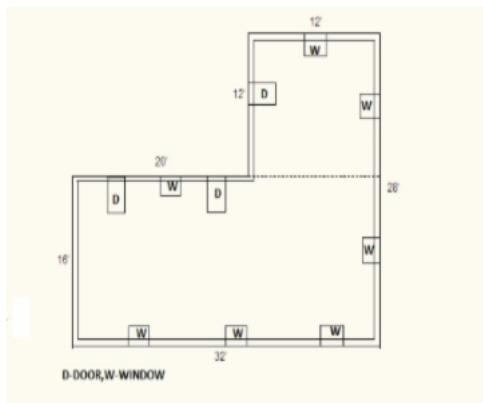

নিৰ্বাচক পঞ্জীয়ন বিষয়াৰ স্বাক্ষৰ

Nazri Naksha

Google Map View

Polling Station Building Front View

ভোটগ্ৰহন কেন্দ্ৰৰ সন্মুখৰ দৃশ্য

Cad View

Key MAP View

<p>S 1</p> <p>নাম : ৰিতু বড়ো স্বামীৰ নাম : চমলা বড়ো ঘৰ নং : 0 বয়স : 31 লিঙ্গ : মহিলা</p> <p>GGF0308254</p> <p>ফটো উপলব্ধ</p>	<p>2</p> <p>নাম : আন্তন মাৰ্ভি পিতাৰ নাম : কালুচ ঘৰ নং : 1 বয়স : 57 লিঙ্গ : পুৰুষ</p> <p>GGF5634582</p> <p>ফটো উপলব্ধ</p>	<p>3</p> <p>নাম : ৰাজিনা হাচদা স্বামীৰ নাম : আন্তন মাৰ্ভি ঘৰ নং : 1 বয়স : 52 লিঙ্গ : মহিলা</p> <p>GGF5634593</p> <p>ফটো উপলব্ধ</p>
<p>4</p> <p>নাম : মনিকা হাচদা স্বামীৰ নাম : মিখাইয়েল মাৰ্ভি ঘৰ নং : 1 বয়স : 48 লিঙ্গ : মহিলা</p> <p>GGF5634639</p> <p>ফটো উপলব্ধ</p>	<p>5</p> <p>নাম : ইসৰাইল মাৰ্ভি পিতাৰ নাম : আন্তন ঘৰ নং : 1 বয়স : 36 লিঙ্গ : পুৰুষ</p> <p>GGF5634640</p> <p>ফটো উপলব্ধ</p>	<p>6</p> <p>নাম : টেৰেচা মুৰ্মু স্বামীৰ নাম : ইচৰাইয়েল মাৰ্ভি ঘৰ নং : 1 বয়স : 28 লিঙ্গ : মহিলা</p> <p>GGF1259068</p> <p>ফটো উপলব্ধ</p>
<p>7</p> <p>নাম : আৰতি মাৰ্ভি পিতাৰ নাম : আন্তন মাৰ্ভি ঘৰ নং : 1 বয়স : 27 লিঙ্গ : মহিলা</p> <p>GGF2552982</p> <p>ফটো উপলব্ধ</p>	<p>8</p> <p>নাম : মিৰু হেমব্ৰম স্বামীৰ নাম : চিম্নন মাৰ্ভি ঘৰ নং : 1 বয়স : 27 লিঙ্গ : মহিলা</p> <p>GGF1252113</p> <p>ফটো উপলব্ধ</p>	<p>9</p> <p>নাম : মণিকা মাৰ্ভি পিতাৰ নাম : আন্তন মাৰ্ভি ঘৰ নং : 1 বয়স : 24 লিঙ্গ : মহিলা</p> <p>GGF2552990</p> <p>ফটো উপলব্ধ</p>
<p>10</p> <p>নাম : চিম্নন মাৰ্ভি পিতাৰ নাম : কালুচ মাৰ্ভি ঘৰ নং : 1 বয়স : 24 লিঙ্গ : পুৰুষ</p> <p>GGF2552453</p> <p>ফটো উপলব্ধ</p>	<p>11</p> <p>নাম : গাৰিয়াল মাৰ্ভি পিতাৰ নাম : আনতন মাৰ্ভি ঘৰ নং : 1 বয়স : 24 লিঙ্গ : পুৰুষ</p> <p>GGF1212737</p> <p>ফটো উপলব্ধ</p>	<p>12</p> <p>নাম : চালমি চৰেন স্বামীৰ নাম : জামিন মুৰ্মু ঘৰ নং : 01 বয়স : 24 লিঙ্গ : মহিলা</p> <p>XHA0032946</p> <p>ফটো উপলব্ধ</p>
<p>13</p> <p>নাম : নয়নমনি বড়ো পিতাৰ নাম : জৰেন বড়ো ঘৰ নং : 1 বয়স : 22 লিঙ্গ : মহিলা</p> <p>GGF6362669</p> <p>ফটো উপলব্ধ</p>	<p>14</p> <p>নাম : ৰতন বড়ো পিতাৰ নাম : গোপাল বড়ো ঘৰ নং : 01 বয়স : 22 লিঙ্গ : পুৰুষ</p> <p>GGF6364764</p> <p>ফটো উপলব্ধ</p>	<p>15</p> <p>নাম : লক্ষী মাৰ্ভি পিতাৰ নাম : মাইকেল মাৰ্ভি ঘৰ নং : 1 বয়স : 19 লিঙ্গ : মহিলা</p> <p>XHA0093237</p> <p>ফটো উপলব্ধ</p>
<p>16</p> <p>নাম : বিনু মাৰ্ভি পিতাৰ নাম : কাণ্ডনা ঘৰ নং : 2 বয়স : 53 লিঙ্গ : পুৰুষ</p> <p>GGF5634662</p> <p>ফটো উপলব্ধ</p>	<p>17</p> <p>নাম : মালহো হেম্বম স্বামীৰ নাম : বিণু ঘৰ নং : 2 বয়স : 48 লিঙ্গ : মহিলা</p> <p>GGF5634673</p> <p>ফটো উপলব্ধ</p>	<p>18</p> <p>নাম : মুংচি মাৰ্ভি পিতাৰ নাম : কান্দনা ঘৰ নং : 2 বয়স : 46 লিঙ্গ : পুৰুষ</p> <p>GGF5634684</p> <p>ফটো উপলব্ধ</p>
<p># 19</p> <p>নাম : মঙ্গল মাৰ্ভি পিতাৰ নাম : খান্দনা মাৰ্ভি ঘৰ নং : 2 বয়স : 41 লিঙ্গ : পুৰুষ</p> <p>GGF5634695</p> <p>ফটো উপলব্ধ</p>	<p>20</p> <p>নাম : প্ৰমিলা চৰেন স্বামীৰ নাম : মুংচি ঘৰ নং : 2 বয়স : 42 লিঙ্গ : মহিলা</p> <p>GGF5634708</p> <p>ফটো উপলব্ধ</p>	<p>21</p> <p>নাম : আমিন মাৰ্ভি পিতাৰ নাম : কান্দনা ঘৰ নং : 2 বয়স : 40 লিঙ্গ : পুৰুষ</p> <p>GGF5634719</p> <p>ফটো উপলব্ধ</p>
<p>22</p> <p>নাম : জাৰমেন মাৰ্ভি পিতাৰ নাম : কান্দনা মাৰ্ভি ঘৰ নং : 2 বয়স : 37 লিঙ্গ : পুৰুষ</p> <p>GGF2343671</p> <p>ফটো উপলব্ধ</p>	<p># 23</p> <p>নাম : মাগ্ডালীনা মুৰ্মু স্বামীৰ নাম : মংগল মাৰ্ভি ঘৰ নং : 2 বয়স : 27 লিঙ্গ : মহিলা</p> <p>GGF1212992</p> <p>ফটো উপলব্ধ</p>	<p>24</p> <p>নাম : মেৰি মুৰ্মু স্বামীৰ নাম : সৌম মাৰ্ভি ঘৰ নং : 2 বয়স : 26 লিঙ্গ : মহিলা</p> <p>GGF2552487</p> <p>ফটো উপলব্ধ</p>
<p>25</p> <p>নাম : চুমি মুৰ্মু স্বামীৰ নাম : জাৰমেন মাৰ্ভি ঘৰ নং : 2 বয়স : 25 লিঙ্গ : মহিলা</p> <p>GGF2588267</p> <p>ফটো উপলব্ধ</p>	<p>26</p> <p>নাম : সৌম মাৰ্ভি পিতাৰ নাম : বিনু মাৰ্ভি ঘৰ নং : 2 বয়স : 24 লিঙ্গ : পুৰুষ</p> <p>GGF2552479</p> <p>ফটো উপলব্ধ</p>	<p>27</p> <p>নাম : কাপু মাৰ্ভি পিতাৰ নাম : বিনু মাৰ্ভি ঘৰ নং : 2 বয়স : 24 লিঙ্গ : মহিলা</p> <p>GGF2552495</p> <p>ফটো উপলব্ধ</p>
<p>28</p> <p>নাম : মোহন মাৰ্ভি পিতাৰ নাম : বিনু মাৰ্ভি ঘৰ নং : 2 বয়স : 21 লিঙ্গ : পুৰুষ</p> <p>GGF6420921</p> <p>ফটো উপলব্ধ</p>	<p>29</p> <p>নাম : পাৰুল চন্দ্ৰ বড়ো পিতাৰ নাম : ৰাতিৰাম ঘৰ নং : 3 বয়স : 55 লিঙ্গ : পুৰুষ</p> <p>GGF5634720</p> <p>ফটো উপলব্ধ</p>	<p>30</p> <p>নাম : বাসন্তী বড়ো স্বামীৰ নাম : পাৰুল ঘৰ নং : 3 বয়স : 52 লিঙ্গ : মহিলা</p> <p>GGF5634731</p> <p>ফটো উপলব্ধ</p>