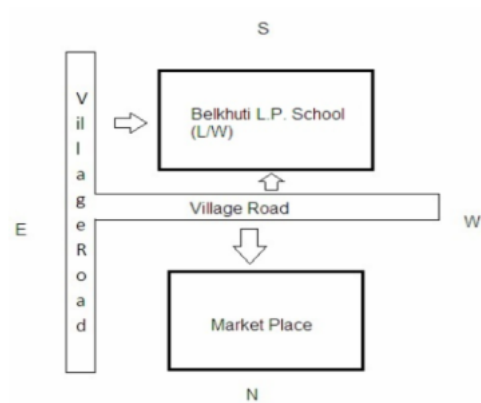

Key MAP View