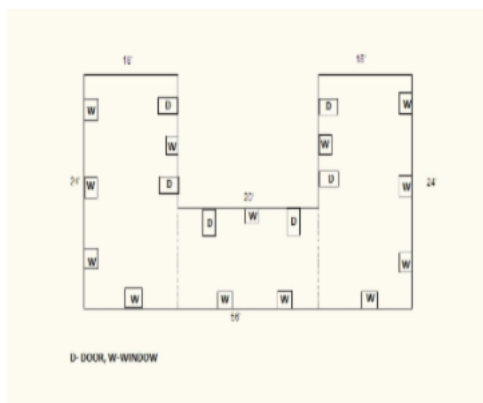

নিৰ্বাচক পঞ্জীয়ন বিষয়াৰ স্বাক্ষৰ

Nazri Naksha

Google Map View

Polling Station Building Front View

ভোটগ্ৰহন কেন্দ্ৰৰ সন্মুখৰ দৃশ্য

Cad View

Key MAP View

1 নাম : সুখি হেমব্রম স্বামীৰ নাম: কবিৰাজ কিস্কু ঘৰ নং : 1 বয়স : 54 লিঙ্গ : মহিলা	GGF6534572 ফটো উপলব্ধ	2 নাম : ঠাকুৰ কিস্কু পিতাৰ নাম: কবিৰাজ কিস্কু ঘৰ নং : 1 বয়স : 40 লিঙ্গ : পুৰুষ	GGF6534583 ফটো উপলব্ধ	3 নাম : ৰাইমত হেমব্রম স্বামীৰ নাম: ঠাকুৰ কিস্কু ঘৰ নং : 1 বয়স : 38 লিঙ্গ : মহিলা	GGF6534594 ফটো উপলব্ধ
4 নাম : জেচমিন হাচদা স্বামীৰ নাম: চুনিল মুৰ্মু ঘৰ নং : 01 বয়স : 20 লিঙ্গ : মহিলা	XHA0079236 ফটো উপলব্ধ	5 নাম : মনিকা চৰেন স্বামীৰ নাম: ৰামকা ঘৰ নং : 2 বয়স : 67 লিঙ্গ : মহিলা	GGF6534618 ফটো উপলব্ধ	6 নাম : গৌপীন হেমব্রম পিতাৰ নাম: ৰামকা হেমব্রম ঘৰ নং : 2 বয়স : 49 লিঙ্গ : পুৰুষ	GGF6534629 ফটো উপলব্ধ
7 নাম : আঞ্জেলিয়াছ হেমব্রম পিতাৰ নাম: ৰামকা ঘৰ নং : 2 বয়স : 46 লিঙ্গ : পুৰুষ	GGF6534641 ফটো উপলব্ধ	8 নাম : মৰ্চিনা মুৰ্মু স্বামীৰ নাম: গৌপীন হেমব্রম ঘৰ নং : 2 বয়স : 45 লিঙ্গ : মহিলা	GGF6534630 ফটো উপলব্ধ	9 নাম : মাৰিয়া হেমব্রম পিতাৰ নাম: ৰামকা ঘৰ নং : 2 বয়স : 44 লিঙ্গ : মহিলা	GGF6534652 ফটো উপলব্ধ
10 নাম : চুমী হেমব্রম স্বামীৰ নাম: বুবান হাচদা ঘৰ নং : 2 বয়স : 37 লিঙ্গ : মহিলা	GGF6534674 ফটো উপলব্ধ	11 নাম : ভামনি চৰেন স্বামীৰ নাম: আঞ্জেলিয়াছ হেমব্রম ঘৰ নং : 2 বয়স : 35 লিঙ্গ : মহিলা	GGF2347468 ফটো উপলব্ধ	12 নাম : সুমন হাঁচদা পিতাৰ নাম: ৰবিন হাঁচদা ঘৰ নং : 2 বয়স : 30 লিঙ্গ : মহিলা	GGF0128280 ফটো উপলব্ধ
13 নাম : ইমানৰেল হেমব্রম পিতাৰ নাম: গৌপীন হেমব্রম ঘৰ নং : 2 বয়স : 27 লিঙ্গ : পুৰুষ	GGF0441212 ফটো উপলব্ধ	14 নাম : দীনেশ হেমব্রম পিতাৰ নাম: গুপীন হেমব্রম ঘৰ নং : 2 বয়স : 22 লিঙ্গ : পুৰুষ	GGF6412902 ফটো উপলব্ধ	15 নাম : সঞ্জীৱ বড়ো পিতাৰ নাম: দেবব্রত বড়ো ঘৰ নং : 3 বয়স : 37 লিঙ্গ : পুৰুষ	GGF6537548 ফটো উপলব্ধ
16 নাম : মংগল হাঁসদা পিতাৰ নাম: জোহান হাঁসদা ঘৰ নং : 3 বয়স : 28 লিঙ্গ : পুৰুষ	GGF0126193 ফটো উপলব্ধ	17 নাম : বালে কিস্কু স্বামীৰ নাম: ৰাজু হাঁসদা ঘৰ নং : 5 বয়স : 43 লিঙ্গ : মহিলা	GGF0131631 ফটো উপলব্ধ	18 নাম : ৰাজু হাঁসদা পিতাৰ নাম: বানাবাস হাঁসদা ঘৰ নং : 5 বয়স : 41 লিঙ্গ : পুৰুষ	GGF0558742 ফটো উপলব্ধ
19 নাম : চামিয়েল হাচদা পিতাৰ নাম: মঙ্গল ঘৰ নং : 9 বয়স : 61 লিঙ্গ : পুৰুষ	GGF6534787 ফটো উপলব্ধ	20 নাম : সীতা মুৰ্মু স্বামীৰ নাম: চামিয়েল ঘৰ নং : 9 বয়স : 58 লিঙ্গ : মহিলা	GGF6534798 ফটো উপলব্ধ	21 নাম : নিকোলাচ হাজদা পিতাৰ নাম: সামিয়েল হাজদা ঘৰ নং : 9 বয়স : 28 লিঙ্গ : পুৰুষ	GGF0125450 ফটো উপলব্ধ
S 22 নাম : সালোমী হেমব্রম স্বামীৰ নাম: নিকোলাচ হাজদা ঘৰ নং : 7 বয়স : 26 লিঙ্গ : মহিলা	GGF0562660 ফটো উপলব্ধ	23 নাম : কমল হাচদা পিতাৰ নাম: চামিয়েল হাচদা ঘৰ নং : 9 বয়স : 26 লিঙ্গ : পুৰুষ	GGF2619732 ফটো উপলব্ধ	24 নাম : চুকুৰমণী মাৰ্দী স্বামীৰ নাম: কোমল হাচদা ঘৰ নং : 9 বয়স : 25 লিঙ্গ : মহিলা	GGF0585810 ফটো উপলব্ধ
25 নাম : মাতিয়াচ হাচদা পিতাৰ নাম: চামিয়েল হাচদা ঘৰ নং : 9 বয়স : 25 লিঙ্গ : পুৰুষ	GGF2610996 ফটো উপলব্ধ	26 নাম : নিপেন মুৰ্মু পিতাৰ নাম: জগেন মুৰ্মু ঘৰ নং : 9 কু বয়স : 28 লিঙ্গ : পুৰুষ	GGF2611010 ফটো উপলব্ধ	27 নাম : গিতা হেমব্রম স্বামীৰ নাম: নিপেন মুৰ্মু ঘৰ নং : 9 কু বয়স : 26 লিঙ্গ : মহিলা	GGF4997854 ফটো উপলব্ধ
28 নাম : হাৰমা হাচদা পিতাৰ নাম: মঙ্গল হাচদা ঘৰ নং : 8 বয়স : 60 লিঙ্গ : পুৰুষ	GGF6534801 ফটো উপলব্ধ	29 নাম : জনতী টুডু স্বামীৰ নাম: হাৰমা হাচদা ঘৰ নং : 8 বয়স : 48 লিঙ্গ : মহিলা	GGF6534812 ফটো উপলব্ধ	30 নাম : মঙ্গল হাচদা পিতাৰ নাম: হাডমা হাচদা ঘৰ নং : 8 বয়স : 38 লিঙ্গ : পুৰুষ	GGF0283879 ফটো উপলব্ধ