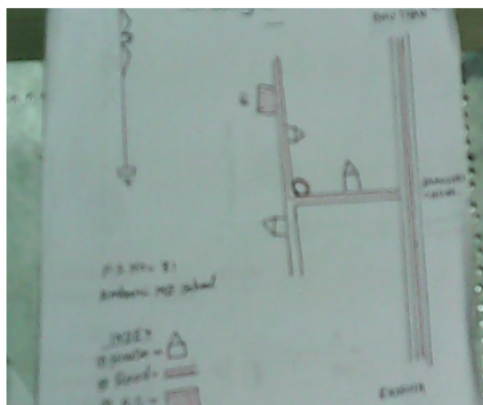

## ভোটাৰ তালিকা 2026 S03 অসম

বিধানসভা সমষ্টিৰ নম্বৰ, নাম আৰু সংৰক্ষণৰ স্থিতি : 43 - তামুলপুৰ (অনুসূচিত জনজাতি)		খণ্ড নং : 55			
এই বিধানসভা সমষ্টিত কোন সংসদীয় সমষ্টিৰ অন্তৰ্গত তাৰ নম্বৰ, নাম আৰু সংৰক্ষণ স্থিতি : 4 - দৰং-ওদালগুৰি (সাধাৰণ)					
1. সংশোধনৰ বিৱৰণ					
সংশোধনৰ বছৰ	2026	তালিকাৰ চিনাক্তকৰণ			
ভিত্তি তাৰিখ	01-04-2026	বিশেষ সংশোধন, 2026 চনৰ পূৰ্বৰ 2025 চনৰ মূল তালিকাৰ লগত থকা সংযোজন সমূহ একত্ৰিতকৰণ কৰা তালিকা।			
সংশোধনৰ প্ৰকাৰ	বিশেষ সংশোধন 2026				
প্ৰকাশনৰ তাৰিখ	23-03-2026				
2. খণ্ড আৰু ভোটগ্ৰহন কেন্দ্ৰৰ বিৱৰণ					
খণ্ডৰ অন্তৰ্গত এলেকা সমূহৰ নম্বৰ আৰু নাম					
1-আমবাৰী					
2-নং 2 দৰংগাপাৰ (পাৰ্ট)					
3-দোহা আঙাৰকাটা					
	মূল চহৰ/গাওঁ	: আমবাৰী সবুভেৰা			
	ৱাৰ্ড নং	:			
	ডাকঘৰ	: তামুলপুৰ			
	পুলিচ থানা	: তামুলপুৰ			
	ব্লক	: তামুলপুৰ			
	ৰাজহ চক্ৰ	: তামুলপুৰ			
	জিলা	: তামুলপুৰ			
	পিনকোড	: 781367			
3. ভোটগ্ৰহন কেন্দ্ৰৰ বিৱৰণ					
ভোটগ্ৰহন কেন্দ্ৰৰ নম্বৰ আৰু নাম :		ভোটগ্ৰহন কেন্দ্ৰৰ প্ৰকাৰ (পুৰুষ/মহিলা/সাধাৰণ)		সাধাৰন	
55 - আমবাৰী সবুভেৰা আঞ্চলিক উচ্চ মাধ্যমিক বিদ্যালয়		খণ্ডৰ অন্তৰ্গত সহায়ক ভোটগ্ৰহন কেন্দ্ৰৰ সংখ্যা :		0	
ভোটগ্ৰহন কেন্দ্ৰৰ ঠিকনা :					
আমবাৰী সবুভেৰা আঞ্চলিক উচ্চ বিদ্যালয়, কোথালী নং ১, আমবাৰী সবুভেৰা					
4. ভোটাৰৰ সংখ্যা					
আৰম্ভনি ক্ৰমিক নং	শেষ ক্ৰমিক নং	মুঠ ভোটাৰ			
		পুৰুষ	মহিলা	৩য় লিঙ্গ	মুঠ
1	1231	586	593	0	1179

নিৰ্বাচক পঞ্জীয়ন বিষয়াৰ স্বাক্ষৰ

Nazri Naksha

Google Map View

Polling Station Building Front View

ভোটগ্ৰহন কেন্দ্ৰৰ সন্মুখৰ দৃশ্য

Cad View

Key MAP View