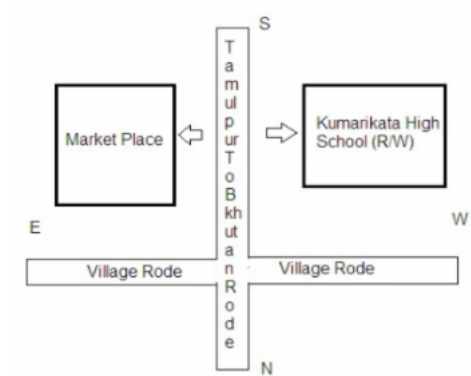

নিৰ্বাচক পঞ্জীয়ন বিষয়াৰ স্বাক্ষৰ

Nazri Naksha

Google Map View

Polling Station Building Front View

ভোটগ্ৰহন কেন্দ্ৰৰ সন্মুখৰ দৃশ্য

Cad View

Key MAP View

1 নাম : প্ৰমিলা বড়ো স্বামীৰ নাম: বানেশ্বৰ বড়ো ঘৰ নং : 1 বয়স : 46 লিঙ্গ : মহিলা	GGF4834586 ফটো উপলব্ধ	2 নাম : বানেশ্বৰ বড়ো পিতাৰ নাম: বুদ্ধৰ বড়ো ঘৰ নং : 1 বয়স : 45 লিঙ্গ : পুৰুষ	GGF4834575 ফটো উপলব্ধ	3 নাম : বিনোদ খংগুৰ বড়ো পিতাৰ নাম: বানেশ্বৰ বড়ো ঘৰ নং : 1 বয়স : 32 লিঙ্গ : পুৰুষ	GGF4834597 ফটো উপলব্ধ
4 নাম : সমদীন বড়ো পিতাৰ নাম: বিপিন বড়ো ঘৰ নং : 1 বয়স : 31 লিঙ্গ : পুৰুষ	GGF0315598 ফটো উপলব্ধ	5 নাম : মৌসুম ৰাভা পিতাৰ নাম: বদেন ৰাভা ঘৰ নং : 01 বয়স : 30 লিঙ্গ : পুৰুষ	GGF0646158 ফটো উপলব্ধ	6 নাম : ৰোমানুছ কিস্কু পিতাৰ নাম: মুগাৰ কিস্কু ঘৰ নং : 1 বয়স : 29 লিঙ্গ : মহিলা	GGF0315549 ফটো উপলব্ধ
7 নাম : সেমদানু বসুমতাৰী পিতাৰ নাম: ধীৰেন বসুমতাৰী ঘৰ নং : 55 বয়স : 28 লিঙ্গ : পুৰুষ	GGF0315556 ফটো উপলব্ধ	8 নাম : অনিতা বড়ো পিতাৰ নাম: বানেশ্বৰ বড়ো ঘৰ নং : 1 বয়স : 26 লিঙ্গ : মহিলা	GGF0122481 ফটো উপলব্ধ	9 নাম : থানেশ্বৰ বড়ো পিতাৰ নাম: নগেন বড়ো ঘৰ নং : 2 বয়স : 61 লিঙ্গ : পুৰুষ	GGF4834611 ফটো উপলব্ধ
10 নাম : সঞ্জিতা স্বামীৰ নাম: থানেশ্বৰ বড়ো ঘৰ নং : 2 বয়স : 43 লিঙ্গ : মহিলা	GGF0111559 ফটো উপলব্ধ	11 নাম : দয়াল বড়ো পিতাৰ নাম: থানেশ্বৰ বড়ো ঘৰ নং : 2 বয়স : 34 লিঙ্গ : পুৰুষ	GGF4834600 ফটো উপলব্ধ	12 নাম : ৰঞ্জিত বড়ো পিতাৰ নাম: থানেশ্বৰ বড়ো ঘৰ নং : 2 বয়স : 32 লিঙ্গ : পুৰুষ	GGF4840351 ফটো উপলব্ধ
13 নাম : মানমায বসুমতাৰী স্বামীৰ নাম: ৰঞ্জিত বড়ো ঘৰ নং : 2 বয়স : 31 লিঙ্গ : মহিলা	GGF0518605 ফটো উপলব্ধ	14 নাম : মৌচুমী বড়ো স্বামীৰ নাম: দয়াল বড়ো ঘৰ নং : 2 বয়স : 28 লিঙ্গ : মহিলা	GGF0112029 ফটো উপলব্ধ	15 নাম : খোনবাই বড়ো স্বামীৰ নাম: নগেন বড়ো ঘৰ নং : 2 বয়স : 69 লিঙ্গ : মহিলা	GGF4834622 ফটো উপলব্ধ
16 নাম : মীনা বড়ো স্বামীৰ নাম: ফেলাও বড়ো ঘৰ নং : 3 বয়স : 48 লিঙ্গ : মহিলা	GGF4834655 ফটো উপলব্ধ	17 নাম : ফৈলাও বড়ো পিতাৰ নাম: নগেন বড়ো ঘৰ নং : 3 বয়স : 42 লিঙ্গ : পুৰুষ	GGF4834644 ফটো উপলব্ধ	18 নাম : খৌৰৌম বড়ো পিতাৰ নাম: ফেলাও বড়ো ঘৰ নং : 3 বয়স : 27 লিঙ্গ : পুৰুষ	GGF0119032 ফটো উপলব্ধ
19 নাম : দিনেশ্বৰ বড়ো পিতাৰ নাম: ফেলাও বড়ো ঘৰ নং : 03 বয়স : 21 লিঙ্গ : পুৰুষ	GGF6378962 ফটো উপলব্ধ	20 নাম : কৃষ্ণ বৰো পিতাৰ নাম: মাথা ঘৰ নং : 8 বয়স : 65 লিঙ্গ : পুৰুষ	GGF4834666 ফটো উপলব্ধ	21 নাম : অক্ষয় নাৰ্জাৰি স্বামীৰ নাম: বিজয় বড়ো ঘৰ নং : 8 বয়স : 43 লিঙ্গ : মহিলা	GGF2341824 ফটো উপলব্ধ
22 নাম : ৰমিলা বড়ো পিতাৰ নাম: কৃষ্ণ বড়ো ঘৰ নং : 8 বয়স : 37 লিঙ্গ : মহিলা	GGF4834688 ফটো উপলব্ধ	23 নাম : অশনী বড়ো পিতাৰ নাম: কৃষ্ণা বড়ো ঘৰ নং : 8 বয়স : 29 লিঙ্গ : মহিলা	GGF0518506 ফটো উপলব্ধ	24 নাম : গৌহম বড়ো পিতাৰ নাম: কৃষ্ণ বড়ো ঘৰ নং : 8 বয়স : 20 লিঙ্গ : পুৰুষ	GGF0122911 ফটো উপলব্ধ
25 নাম : বিস্তি বড়ো পিতাৰ নাম: শানি বড়ো ঘৰ নং : 8 বয়স : 82 লিঙ্গ : পুৰুষ	GGF2341755 ফটো উপলব্ধ	26 নাম : লক্ষ্মধৰ বড়ো পিতাৰ নাম: ৰাৰ্খৈব ঘৰ নং : 5 বয়স : 68 লিঙ্গ : পুৰুষ	GGF4834699 ফটো উপলব্ধ	27 নাম : ভবানি বড়ো স্বামীৰ নাম: লক্ষ্মধৰ বড়ো ঘৰ নং : 5 বয়স : 60 লিঙ্গ : মহিলা	GGF4834702 ফটো উপলব্ধ
28 নাম : নিলিমা বড়ো পিতাৰ নাম: লক্ষ্মধৰ বড়ো ঘৰ নং : 5 বয়স : 38 লিঙ্গ : মহিলা	GGF4834713 ফটো উপলব্ধ	29 নাম : বিনয় কুমাৰ বড়ো পিতাৰ নাম: লখ্যাধৰ বড়ো ঘৰ নং : 5 বয়স : 33 লিঙ্গ : পুৰুষ	GGF4840293 ফটো উপলব্ধ	30 নাম : ৰংজলী বড়ো স্বামীৰ নাম: বিনয় কুমাৰ বড়ো ঘৰ নং : 5 বয়স : 23 লিঙ্গ : মহিলা	GGF1395367 ফটো উপলব্ধ