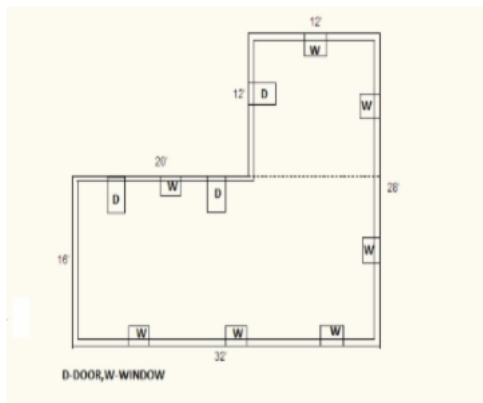

নিৰ্বাচক পঞ্জীয়ন বিষয়াৰ স্বাক্ষৰ

Nazri Naksha

Google Map View

Polling Station Building Front View

ভোটগ্ৰহন কেন্দ্ৰৰ সন্মুখৰ দৃশ্য

Cad View

Key MAP View

<p>S 1</p> <p>নাম : সাবিত্ৰী বড়ো পিতাৰ নাম: লুইত বড়ো ঘৰ নং : 0000 বয়স : 51 লিঙ্গ : মহিলা</p> <p>GGF2617934</p> <p>ফটো উপলব্ধ</p>	<p>S 2</p> <p>নাম : বাম ৰাভা পিতাৰ নাম: সীৰীম ৰাভা ঘৰ নং : 0 বয়স : 34 লিঙ্গ : পুৰুষ</p> <p>GGF0368803</p> <p>ফটো উপলব্ধ</p>	<p>S 3</p> <p>নাম : গোবিন্দ বানাই পিতাৰ নাম: প্ৰনেশ্বৰ বানাই ঘৰ নং : 00 বয়স : 33 লিঙ্গ : পুৰুষ</p> <p>XHA0076133</p> <p>ফটো উপলব্ধ</p>
<p>S 4</p> <p>নাম : ৰঞ্জন সাহা পিতাৰ নাম: ৰতন সাহা ঘৰ নং : 0 বয়স : 26 লিঙ্গ : পুৰুষ</p> <p>GGF0372193</p> <p>ফটো উপলব্ধ</p>	<p>S 5</p> <p>নাম : সাবিত্ৰী বড়ো স্বামীৰ নাম: প্ৰভাত চন্দ্ৰ বড়ো ঘৰ নং : 1 বয়স : 63 লিঙ্গ : মহিলা</p> <p>GGF1404564</p> <p>ফটো উপলব্ধ</p>	<p>S 6</p> <p>নাম : বাবুল ৰাম বড়ো পিতাৰ নাম: মনেশ্বৰ ঘৰ নং : 1 বয়স : 43 লিঙ্গ : পুৰুষ</p> <p>GGF1404586</p> <p>ফটো উপলব্ধ</p>
<p>S 7</p> <p>নাম : ৰাণু বড়ো স্বামীৰ নাম: বাবুল বড়ো ঘৰ নং : 1 বয়স : 38 লিঙ্গ : মহিলা</p> <p>GGF1404575</p> <p>ফটো উপলব্ধ</p>	<p>S 8</p> <p>নাম : তেনজিং ৰাম বড়ো মাতৃৰ নাম: সাবিত্ৰী বড়ো ঘৰ নং : 1 বয়স : 35 লিঙ্গ : পুৰুষ</p> <p>GGF2379648</p> <p>ফটো উপলব্ধ</p>	<p>S 9</p> <p>নাম : খিৰ বড়ো স্বামীৰ নাম: বাবুল ৰাম বড়ো ঘৰ নং : 1 বয়স : 31 লিঙ্গ : মহিলা</p> <p>GGF0430124</p> <p>ফটো উপলব্ধ</p>
<p>S 10</p> <p>নাম : হৰিচা বড়ো স্বামীৰ নাম: টেনজিংৰাম বড়ো ঘৰ নং : 1 বয়স : 28 লিঙ্গ : মহিলা</p> <p>GGF0432633</p> <p>ফটো উপলব্ধ</p>	<p>S 11</p> <p>নাম : দীপ ৰাম বড়ো পিতাৰ নাম: বাবুল ৰাম বড়ো ঘৰ নং : 01 বয়স : 25 লিঙ্গ : পুৰুষ</p> <p>XHA0134635</p> <p>ফটো উপলব্ধ</p>	<p>S 12</p> <p>নাম : কুমাৰী ৰামচিয়াৰী স্বামীৰ নাম: চৌহান ঘৰ নং : 2 বয়স : 52 লিঙ্গ : মহিলা</p> <p>GGF1404600</p> <p>ফটো উপলব্ধ</p>
<p>S 13</p> <p>নাম : মহেশ ৰামচিয়াৰী পিতাৰ নাম: চৌহান ঘৰ নং : 2 বয়স : 41 লিঙ্গ : মহিলা</p> <p>GGF1404611</p> <p>ফটো উপলব্ধ</p>	<p>S 14</p> <p>নাম : ধনেশ্বৰী ৰামচিয়াৰী স্বামীৰ নাম: মহেশ ৰামচিয়াৰী ঘৰ নং : 2 বয়স : 38 লিঙ্গ : মহিলা</p> <p>GGF1404622</p> <p>ফটো উপলব্ধ</p>	<p>S 15</p> <p>নাম : দম্পৰংগ ৰামচিয়াৰী পিতাৰ নাম: মহেশ ৰামচিয়াৰী ঘৰ নং : 2 বয়স : 22 লিঙ্গ : পুৰুষ</p> <p>XHA0077602</p> <p>ফটো উপলব্ধ</p>
<p>S 16</p> <p>নাম : বৈকুণ্ঠ ৰামচিয়াৰী পিতাৰ নাম: ধনেশ্বৰ ঘৰ নং : 3 বয়স : 47 লিঙ্গ : পুৰুষ</p> <p>GGF1404644</p> <p>ফটো উপলব্ধ</p>	<p>S 17</p> <p>নাম : চম্পা ৰামচিয়াৰী স্বামীৰ নাম: বৈকুণ্ঠ ৰামচিয়াৰী ঘৰ নং : 3 বয়স : 44 লিঙ্গ : মহিলা</p> <p>GGF2379751</p> <p>ফটো উপলব্ধ</p>	<p>S 18</p> <p>নাম : মিন্ট ৰামচিয়াৰী পিতাৰ নাম: ধনেশ্বৰ ঘৰ নং : 3 বয়স : 43 লিঙ্গ : পুৰুষ</p> <p>GGF1404655</p> <p>ফটো উপলব্ধ</p>
<p>S 19</p> <p>নাম : বিজয় ৰামচিয়াৰী পিতাৰ নাম: ধনেশ্বৰ ঘৰ নং : 3 বয়স : 38 লিঙ্গ : পুৰুষ</p> <p>GGF1404666</p> <p>ফটো উপলব্ধ</p>	<p>S 20</p> <p>নাম : জেমচ ৰামচিয়াৰী পিতাৰ নাম: বৈকুণ্ঠ ৰামচিয়াৰী ঘৰ নং : 3 বয়স : 21 লিঙ্গ : পুৰুষ</p> <p>XHA0030817</p> <p>ফটো উপলব্ধ</p>	<p>S 21</p> <p>নাম : ফুলেশ্বৰী ৰামচিয়াৰী পিতাৰ নাম: চণ্ডি চৰণ ৰামচিয়াৰী ঘৰ নং : 8 বয়স : 57 লিঙ্গ : মহিলা</p> <p>GGF1404688</p> <p>ফটো উপলব্ধ</p>
<p>S 22</p> <p>নাম : নিলিমা ৰামচিয়াৰী স্বামীৰ নাম: ধনেশ্বৰ ৰামচিয়াৰী ঘৰ নং : 8 বয়স : 50 লিঙ্গ : মহিলা</p> <p>GGF1404702</p> <p>ফটো উপলব্ধ</p>	<p>S 23</p> <p>নাম : ধৰ্ম কান্ত ৰামচিয়াৰী পিতাৰ নাম: চন্দিচৰন ঘৰ নং : 8 বয়স : 50 লিঙ্গ : পুৰুষ</p> <p>GGF1404699</p> <p>ফটো উপলব্ধ</p>	<p>S 24</p> <p>নাম : সুৰেন ৰামচিয়াৰী পিতাৰ নাম: চন্দিচৰন ঘৰ নং : 8 বয়স : 45 লিঙ্গ : পুৰুষ</p> <p>GGF1404724</p> <p>ফটো উপলব্ধ</p>
<p>S 25</p> <p>নাম : মুনিন্দ্ৰ ৰামচিয়াৰী পিতাৰ নাম: চন্দিচৰন ৰামচিয়াৰী ঘৰ নং : 8 বয়স : 41 লিঙ্গ : পুৰুষ</p> <p>GGF1404735</p> <p>ফটো উপলব্ধ</p>	<p>S 26</p> <p>নাম : বণিক ৰামচিয়াৰী পিতাৰ নাম: চন্দিচৰন ঘৰ নং : 8 বয়স : 40 লিঙ্গ : পুৰুষ</p> <p>GGF1404746</p> <p>ফটো উপলব্ধ</p>	<p>S 27</p> <p>নাম : ৰঞ্জিতা ৰামচিয়াৰী স্বামীৰ নাম: মুনিন্দ্ৰ ৰামচিয়াৰী ঘৰ নং : 8 বয়স : 39 লিঙ্গ : মহিলা</p> <p>GGF2379682</p> <p>ফটো উপলব্ধ</p>
<p>S 28</p> <p>নাম : জুবিকা বসুমতাৰী ৰাশ্চিআৰী স্বামীৰ নাম: বণিক ৰাশ্চিআৰী ঘৰ নং : 8 বয়স : 32 লিঙ্গ : মহিলা</p> <p>GGF0531822</p> <p>ফটো উপলব্ধ</p>	<p>S 29</p> <p>নাম : শেমালি ৰাশ্চিআৰী পিতাৰ নাম: ধনেশ্বৰ ৰাশ্চিআৰী ঘৰ নং : 4 বয়স : 26 লিঙ্গ : মহিলা</p> <p>GGF0687624</p> <p>ফটো উপলব্ধ</p>	<p>S 30</p> <p>নাম : খৌৰৌমাচাৰ ৰামচিয়াৰী পিতাৰ নাম: সুৰেন ৰামচিয়াৰী ঘৰ নং : 04 বয়স : 23 লিঙ্গ : পুৰুষ</p> <p>GGF1445295</p> <p>ফটো উপলব্ধ</p>