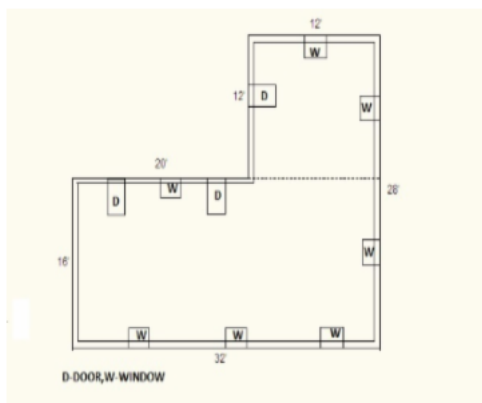

নিৰ্বাচক পঞ্জীয়ন বিষয়াৰ স্বাক্ষৰ

Nazri Naksha

Google Map View

Polling Station Building Front View

ভোটগ্ৰহন কেন্দ্ৰৰ সন্মুখৰ দৃশ্য

Natun Hawli M.E. School
P.S. No.: 155 (LW)

Cad View

Key MAP View