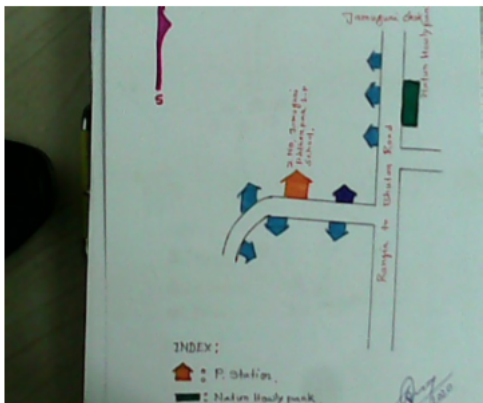

Nazri Naksha