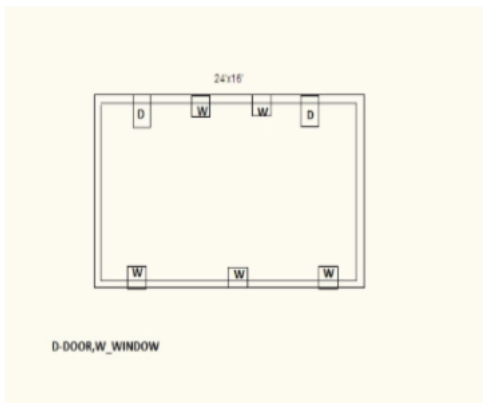

নিৰ্বাচক পঞ্জীয়ন বিষয়াৰ স্বাক্ষৰ

Nazri Naksha

Google Map View

Polling Station Building Front View

ভোটগ্ৰহন কেন্দ্ৰৰ সন্মুখৰ দৃশ্য

Cad View

Key MAP View

1 নাম : সৌৰাং বড়ো পিতাৰ নাম: বিমল বড়ো ঘৰ নং : 00 বয়স : 24 লিঙ্গ : পুৰুষ	XHA0141937 ফটো উপলব্ধ	2 নাম : লক্ষী মুৰ্মু পিতাৰ নাম: চিৰু চৰেন ঘৰ নং : 00 বয়স : 23 লিঙ্গ : মহিলা	XHA0029215 ফটো উপলব্ধ	3 নাম : মোৰাই বড়ো স্বামীৰ নাম: চন্দ্ৰ ঘৰ নং : 1 বয়স : 73 লিঙ্গ : মহিলা	GGF1384561 ফটো উপলব্ধ
4 নাম : ৰবিৰাম বড়ো পিতাৰ নাম: চন্দ্ৰ ঘৰ নং : 1 বয়স : 59 লিঙ্গ : পুৰুষ	GGF1384572 ফটো উপলব্ধ	5 নাম : চৌমবৌৰ বড়ো স্বামীৰ নাম: ৰবি ঘৰ নং : 1 বয়স : 53 লিঙ্গ : মহিলা	GGF1384583 ফটো উপলব্ধ	6 নাম : জিন্টু ৰাভা পিতাৰ নাম: বিজয় ৰাভা ঘৰ নং : 01 বয়স : 21 লিঙ্গ : পুৰুষ	XHA0105502 ফটো উপলব্ধ
7 নাম : প্ৰমোদ ৰামচিয়াৰী অন্যান্য: লক্ষ্মন ৰামচিয়াৰী ঘৰ নং : 2 বয়স : 34 লিঙ্গ : পুৰুষ	GGF1393993 ফটো উপলব্ধ	8 নাম : জয়ন্ত ৰাভা পিতাৰ নাম: কুলী ৰাভা ঘৰ নং : 2 বয়স : 34 লিঙ্গ : মহিলা	GGF0383158 ফটো উপলব্ধ	9 নাম : চাকু ৰাম চাৰেন পিতাৰ নাম: চুজাম চাৰেন ঘৰ নং : 2 বয়স : 32 লিঙ্গ : পুৰুষ	GGF0383679 ফটো উপলব্ধ
10 নাম : মিজিং বড়ো পিতাৰ নাম: ৰবি বড়ো ঘৰ নং : 02 বয়স : 31 লিঙ্গ : পুৰুষ	GGF0394320 ফটো উপলব্ধ	11 নাম : দান্তে কুমাৰ ৰাভা পিতাৰ নাম: দেবেন ৰাভা ঘৰ নং : 2 বয়স : 31 লিঙ্গ : পুৰুষ	GGF0383588 ফটো উপলব্ধ	12 নাম : অবিলাশ ৰাভা পিতাৰ নাম: নৰো ৰাভা ঘৰ নং : 2 বয়স : 31 লিঙ্গ : পুৰুষ	GGF0383547 ফটো উপলব্ধ
13 নাম : মন্দিৰা ৰাভা স্বামীৰ নাম: জয়ন্ত ৰাভা ঘৰ নং : 2 বয়স : 27 লিঙ্গ : মহিলা	GGF0647800 ফটো উপলব্ধ	14 নাম : কঞ্জু বড়ো স্বামীৰ নাম: মীথিংগা বড়ো ঘৰ নং : 02 বয়স : 26 লিঙ্গ : মহিলা	GGF1334481 ফটো উপলব্ধ	15 নাম : মাইনাও বড়ো স্বামীৰ নাম: মিজিং বড়ো ঘৰ নং : 2 বয়স : 25 লিঙ্গ : মহিলা	GGF1463207 ফটো উপলব্ধ
16 নাম : মঙ্গল বড়ো পিতাৰ নাম: দুলাল ঘৰ নং : 3 বয়স : 63 লিঙ্গ : পুৰুষ	GGF1384629 ফটো উপলব্ধ	17 নাম : দেবেন চন্দ্ৰ ৰাভা পিতাৰ নাম: নৱম ৰাভা ঘৰ নং : 3 বয়স : 59 লিঙ্গ : মহিলা	GGF0418145 ফটো উপলব্ধ	18 নাম : থমফে বড়ো স্বামীৰ নাম: মঙ্গল ঘৰ নং : 3 বয়স : 59 লিঙ্গ : মহিলা	GGF1384630 ফটো উপলব্ধ
19 নাম : সোনিমা ৰামচিয়াৰী পিতাৰ নাম: মঙ্গল ঘৰ নং : 3 বয়স : 43 লিঙ্গ : মহিলা	GGF1384641 ফটো উপলব্ধ	20 নাম : আজা ৰাম বড়ো পিতাৰ নাম: লক্ষ্মন বড়ো ঘৰ নং : 8 বয়স : 31 লিঙ্গ : পুৰুষ	GGF0418319 ফটো উপলব্ধ	21 নাম : গালা ৰামচিয়াৰী পিতাৰ নাম: দুলাল ঘৰ নং : 8 বয়স : 64 লিঙ্গ : পুৰুষ	GGF1384652 ফটো উপলব্ধ
22 নাম : বুদ্ধি ৰামচিয়াৰী পিতাৰ নাম: দুলাল ঘৰ নং : 8 বয়স : 43 লিঙ্গ : পুৰুষ	GGF1384663 ফটো উপলব্ধ	23 নাম : জুন ৰামচিয়াৰী স্বামীৰ নাম: বুদ্ধি ৰামচিয়াৰী ঘৰ নং : 8 বয়স : 39 লিঙ্গ : মহিলা	GGF1393982 ফটো উপলব্ধ	24 নাম : ৰুপালী ৰামচিয়াৰী স্বামীৰ নাম: গালা ৰামচিয়াৰী ঘৰ নং : 8 বয়স : 32 লিঙ্গ : মহিলা	GGF0200568 ফটো উপলব্ধ
25 নাম : অলংবাৰ ৰামচিয়াৰী পিতাৰ নাম: গন্ধেশ্বৰ ৰামচিয়াৰী ঘৰ নং : 04 বয়স : 19 লিঙ্গ : পুৰুষ	XHA0117259 ফটো উপলব্ধ	26 নাম : ৰহিমা নাৰ্জাৰী স্বামীৰ নাম: সৰজিত বড়ো ঘৰ নং : 4 খ বয়স : 37 লিঙ্গ : মহিলা	GGF1421791 ফটো উপলব্ধ	27 নাম : কনক বড়ো পিতাৰ নাম: বিষ্ণু বড়ো ঘৰ নং : 8 ক বয়স : 57 লিঙ্গ : পুৰুষ	GGF1384674 ফটো উপলব্ধ
28 নাম : ৰুপা বড়ো স্বামীৰ নাম: কনক বড়ো ঘৰ নং : 8 ক বয়স : 41 লিঙ্গ : মহিলা	GGF1384709 ফটো উপলব্ধ	29 নাম : চাৰজিত বড়ো পিতাৰ নাম: বিপিন বড়ো ঘৰ নং : 8 খ বয়স : 35 লিঙ্গ : পুৰুষ	GGF1384710 ফটো উপলব্ধ	30 নাম : ধৰ্মেশ্বৰী বড়ো স্বামীৰ নাম: গনপতি ঘৰ নং : 5 বয়স : 73 লিঙ্গ : মহিলা	GGF1384732 ফটো উপলব্ধ