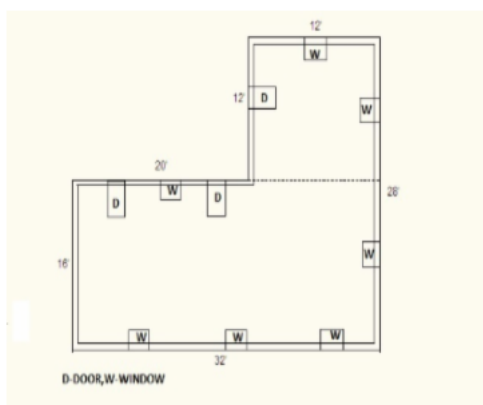

নিৰ্বাচক পঞ্জীয়ন বিষয়াৰ স্বাক্ষৰ

Nazri Naksha

Google Map View

Polling Station Building Front View

ভোটগ্ৰহন কেন্দ্ৰৰ সন্মুখৰ দৃশ্য

Cad View

Key MAP View

| | | | | | |
|---|--------------------------|---|--------------------------|--|--------------------------|
| 1 নাম : সুনীলা নাৰ্জাৰী স্বামীৰ নাম : দাওহাৰু নাৰ্জাৰী ঘৰ নং : 00 বয়স : 35 লিঙ্গ : মহিলা | XHA0080861 ফটো উপলব্ধ | # 2 নাম : শংকৰী বৰ্মন দাস স্বামীৰ নাম : সঞ্জীত দাস ঘৰ নং : 8৯ বয়স : 28 লিঙ্গ : মহিলা | XHA0067926 ফটো উপলব্ধ | # 3 নাম : সঞ্জীত দাস পিতাৰ নাম : আনন্দৰাম দাস ঘৰ নং : 8৯ বয়স : 29 লিঙ্গ : পুৰুষ | GGF0270819 ফটো উপলব্ধ |
| # 4 নাম : ধৰিত্ৰী কলিতা স্বামীৰ নাম : বাৰ্জেশ দাস ঘৰ নং : 8 বয়স : 20 লিঙ্গ : মহিলা | XHA0129064 ফটো উপলব্ধ | # 5 নাম : বাতুল দাস পিতাৰ নাম : কৃষ্ণ দাস ঘৰ নং : 8 বয়স : 19 লিঙ্গ : পুৰুষ | XHA0129072 ফটো উপলব্ধ | 6 নাম : মদন দাস পিতাৰ নাম : ফটিক দাস ঘৰ নং : 1 বয়স : 75 লিঙ্গ : পুৰুষ | GGF7334567 ফটো উপলব্ধ |
| D 7 নাম : মহাদেবী দাস স্বামীৰ নাম : মদন ঘৰ নং : 1 বয়স : 72 লিঙ্গ : মহিলা | GGF7334578 ফটো উপলব্ধ | 8 নাম : ফুলমনি হুসদা স্বামীৰ নাম : মানিক মুৰ্মু ঘৰ নং : 01 বয়স : 56 লিঙ্গ : মহিলা | XHA0058263 ফটো উপলব্ধ | # 9 নাম : কৃষ্ণ দাস পিতাৰ নাম : মদন দাস ঘৰ নং : 8 বয়স : 45 লিঙ্গ : পুৰুষ | GGF7334589 ফটো উপলব্ধ |
| 10 নাম : বলোৰাম দাস পিতাৰ নাম : মদন ঘৰ নং : 1 বয়স : 41 লিঙ্গ : পুৰুষ | GGF7334603 ফটো উপলব্ধ | # 11 নাম : বীণা দাস স্বামীৰ নাম : কৃষ্ণ দাস ঘৰ নং : 8 বয়স : 39 লিঙ্গ : মহিলা | GGF0575340 ফটো উপলব্ধ | 12 নাম : অষ্টমী দাস স্বামীৰ নাম : বলোৰাম দাস ঘৰ নং : 1 বয়স : 39 লিঙ্গ : মহিলা | GGF7339153 ফটো উপলব্ধ |
| 13 নাম : কানুৰাম দাস পিতাৰ নাম : মদন দাস ঘৰ নং : 1 বয়স : 38 লিঙ্গ : পুৰুষ | GGF7334614 ফটো উপলব্ধ | 14 নাম : মইনা দাস স্বামীৰ নাম : কানুৰাম দাস ঘৰ নং : 1 বয়স : 31 লিঙ্গ : মহিলা | GGF0315226 ফটো উপলব্ধ | # 15 নাম : জোনা মুৰ্মু পিতাৰ নাম : মেথিয়াছ মুৰ্মু ঘৰ নং : 1৩৩ বয়স : 24 লিঙ্গ : পুৰুষ | GGF2595346 ফটো উপলব্ধ |
| # 16 নাম : বাৰ্জেশ দাস পিতাৰ নাম : কৃষ্ণ দাস ঘৰ নং : 8 বয়স : 24 লিঙ্গ : পুৰুষ | GGF2565182 ফটো উপলব্ধ | # 17 নাম : বাতুল দাস পিতাৰ নাম : কৃষ্ণ দাস ঘৰ নং : 8 বয়স : 23 লিঙ্গ : পুৰুষ | GGF2565174 ফটো উপলব্ধ | 18 নাম : প্ৰমিলা মাউী পিতাৰ নাম : মানিক মুৰ্মু ঘৰ নং : 01 বয়স : 22 লিঙ্গ : মহিলা | GGF6365100 ফটো উপলব্ধ |
| R 19 নাম : সুমিত দাস পিতাৰ নাম : সন্তোষ দাস ঘৰ নং : 1 বয়স : 21 লিঙ্গ : পুৰুষ | GGF6425599 ফটো উপলব্ধ | R 20 নাম : যোচেফ টুডু পিতাৰ নাম : পৰমেশ্বৰ টুডু ঘৰ নং : 1 বয়স : 20 লিঙ্গ : পুৰুষ | XHA0051698 ফটো উপলব্ধ | 21 নাম : আনন্দ দাস পিতাৰ নাম : সুশীল দাস ঘৰ নং : 01ক বয়স : 22 লিঙ্গ : পুৰুষ | XHA0142117 ফটো উপলব্ধ |
| 22 নাম : দ্বিজেন দাস পিতাৰ নাম : ৰাতিকান্ত ঘৰ নং : 2 বয়স : 67 লিঙ্গ : পুৰুষ | GGF7334625 ফটো উপলব্ধ | 23 নাম : চেনী দাস স্বামীৰ নাম : দ্বিজেন ঘৰ নং : 2 বয়স : 59 লিঙ্গ : মহিলা | GGF7334636 ফটো উপলব্ধ | 24 নাম : কেশব দাশ পিতাৰ নাম : দ্বিজেন দাশ ঘৰ নং : 2 বয়স : 35 লিঙ্গ : পুৰুষ | GGF7334647 ফটো উপলব্ধ |
| 25 নাম : বিবেক দাস পিতাৰ নাম : দ্বিজেন দাস ঘৰ নং : 2 বয়স : 33 লিঙ্গ : পুৰুষ | GGF7334658 ফটো উপলব্ধ | 26 নাম : ৰাকেশ দাস পিতাৰ নাম : দ্বিজেন দাস ঘৰ নং : 2 বয়স : 29 লিঙ্গ : পুৰুষ | GGF0112268 ফটো উপলব্ধ | # 27 নাম : পম্পী দাস স্বামীৰ নাম : কেশব দাস ঘৰ নং : 2 বয়স : 28 লিঙ্গ : মহিলা | JHC0240804 ফটো উপলব্ধ |
| 28 নাম : জিতেশ দাস পিতাৰ নাম : দ্বিজেন দাস ঘৰ নং : 2 বয়স : 26 লিঙ্গ : পুৰুষ | GGF0112417 ফটো উপলব্ধ | # 29 নাম : প্ৰিতি মণ্ডল স্বামীৰ নাম : বিবেক দাস ঘৰ নং : 2 বয়স : 25 লিঙ্গ : মহিলা | GGF1433366 ফটো উপলব্ধ | 30 নাম : সৰস্বতী দাস স্বামীৰ নাম : নৰেন ঘৰ নং : ৩ বয়স : 76 লিঙ্গ : মহিলা | GGF7334670 ফটো উপলব্ধ |