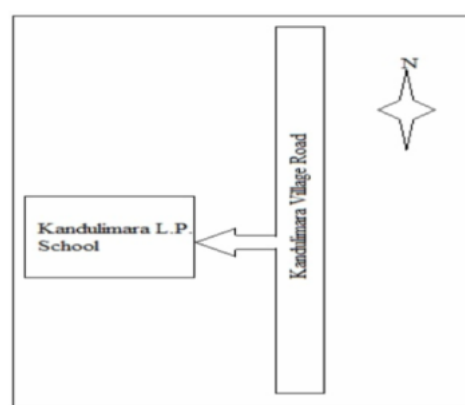

নিৰ্বাচক পঞ্জীয়ন বিষয়াৰ স্বাক্ষৰ

Nazri Naksha

Google Map View

Polling Station Building Front View

ভোটগ্ৰহন কেন্দ্ৰৰ সন্মুখৰ দৃশ্য

Cad View

Key MAP View

| | | | | | |
|---|--------------------------|---|--------------------------|--|--------------------------|
| 1 নাম : সুনীলা নাৰ্জাৰী স্বামীৰ নাম : দাওহাৰু নাৰ্জাৰী ঘৰ নং : 00 বয়স : 35 লিঙ্গ : মহিলা | XHA0080861 ফটো উপলব্ধ | # 2 নাম : শংকৰী বৰ্মন দাস স্বামীৰ নাম : সঞ্জীত দাস ঘৰ নং : 8৯ বয়স : 28 লিঙ্গ : মহিলা | XHA0067926 ফটো উপলব্ধ | # 3 নাম : সঞ্জীত দাস পিতাৰ নাম : আনন্দৰাম দাস ঘৰ নং : 8৯ বয়স : 29 লিঙ্গ : পুৰুষ | GGF0270819 ফটো উপলব্ধ |
| # 4 নাম : ধৰিত্ৰী কলিতা স্বামীৰ নাম : বাৰ্জেশ দাস ঘৰ নং : 8 বয়স : 20 লিঙ্গ : মহিলা | XHA0129064 ফটো উপলব্ধ | # 5 নাম : বাতুল দাস পিতাৰ নাম : কৃষ্ণ দাস ঘৰ নং : 8 বয়স : 19 লিঙ্গ : পুৰুষ | XHA0129072 ফটো উপলব্ধ | 6 নাম : মদন দাস পিতাৰ নাম : ফটিক দাস ঘৰ নং : 1 বয়স : 75 লিঙ্গ : পুৰুষ | GGF7334567 ফটো উপলব্ধ |
| D 7 নাম : মহাদেবী দাস স্বামীৰ নাম : মদন ঘৰ নং : 1 বয়স : 72 লিঙ্গ : মহিলা | GGF7334578 ফটো উপলব্ধ | 8 নাম : ফুলমনি হুসদা স্বামীৰ নাম : মানিক মুৰ্মু ঘৰ নং : 01 বয়স : 56 লিঙ্গ : মহিলা | XHA0058263 ফটো উপলব্ধ | # 9 নাম : কৃষ্ণ দাস পিতাৰ নাম : মদন দাস ঘৰ নং : 8 বয়স : 45 লিঙ্গ : পুৰুষ | GGF7334589 ফটো উপলব্ধ |
| 10 নাম : বলোৰাম দাস পিতাৰ নাম : মদন ঘৰ নং : 1 বয়স : 41 লিঙ্গ : পুৰুষ | GGF7334603 ফটো উপলব্ধ | # 11 নাম : বীণা দাস স্বামীৰ নাম : কৃষ্ণ দাস ঘৰ নং : 8 বয়স : 39 লিঙ্গ : মহিলা | GGF0575340 ফটো উপলব্ধ | 12 নাম : অষ্টমী দাস স্বামীৰ নাম : বলোৰাম দাস ঘৰ নং : 1 বয়স : 39 লিঙ্গ : মহিলা | GGF7339153 ফটো উপলব্ধ |
| 13 নাম : কানুৰাম দাস পিতাৰ নাম : মদন দাস ঘৰ নং : 1 বয়স : 38 লিঙ্গ : পুৰুষ | GGF7334614 ফটো উপলব্ধ | 14 নাম : মইনা দাস স্বামীৰ নাম : কানুৰাম দাস ঘৰ নং : 1 বয়স : 31 লিঙ্গ : মহিলা | GGF0315226 ফটো উপলব্ধ | # 15 নাম : জোনা মুৰ্মু পিতাৰ নাম : মেথিয়াছ মুৰ্মু ঘৰ নং : 1৩৩ বয়স : 24 লিঙ্গ : পুৰুষ | GGF2595346 ফটো উপলব্ধ |
| # 16 নাম : বাৰ্জেশ দাস পিতাৰ নাম : কৃষ্ণ দাস ঘৰ নং : 8 বয়স : 24 লিঙ্গ : পুৰুষ | GGF2565182 ফটো উপলব্ধ | # 17 নাম : বাতুল দাস পিতাৰ নাম : কৃষ্ণ দাস ঘৰ নং : 8 বয়স : 23 লিঙ্গ : পুৰুষ | GGF2565174 ফটো উপলব্ধ | 18 নাম : প্ৰমিলা মাউী পিতাৰ নাম : মানিক মুৰ্মু ঘৰ নং : 01 বয়স : 22 লিঙ্গ : মহিলা | GGF6365100 ফটো উপলব্ধ |
| R 19 নাম : সুমিত দাস পিতাৰ নাম : সন্তোষ দাস ঘৰ নং : 1 বয়স : 21 লিঙ্গ : পুৰুষ | GGF6425599 ফটো উপলব্ধ | R 20 নাম : যোচেফ টুডু পিতাৰ নাম : পৰমেশ্বৰ টুডু ঘৰ নং : 1 বয়স : 20 লিঙ্গ : পুৰুষ | XHA0051698 ফটো উপলব্ধ | 21 নাম : আনন্দ দাস পিতাৰ নাম : সুশীল দাস ঘৰ নং : 01ক বয়স : 22 লিঙ্গ : পুৰুষ | XHA0142117 ফটো উপলব্ধ |
| 22 নাম : দ্বিজেন দাস পিতাৰ নাম : ৰাতিকান্ত ঘৰ নং : 2 বয়স : 67 লিঙ্গ : পুৰুষ | GGF7334625 ফটো উপলব্ধ | 23 নাম : চেনী দাস স্বামীৰ নাম : দ্বিজেন ঘৰ নং : 2 বয়স : 59 লিঙ্গ : মহিলা | GGF7334636 ফটো উপলব্ধ | 24 নাম : কেশব দাশ পিতাৰ নাম : দ্বিজেন দাশ ঘৰ নং : 2 বয়স : 35 লিঙ্গ : পুৰুষ | GGF7334647 ফটো উপলব্ধ |
| 25 নাম : বিবেক দাস পিতাৰ নাম : দ্বিজেন দাস ঘৰ নং : 2 বয়স : 33 লিঙ্গ : পুৰুষ | GGF7334658 ফটো উপলব্ধ | 26 নাম : ৰাকেশ দাস পিতাৰ নাম : দ্বিজেন দাস ঘৰ নং : 2 বয়স : 29 লিঙ্গ : পুৰুষ | GGF0112268 ফটো উপলব্ধ | # 27 নাম : পম্পী দাস স্বামীৰ নাম : কেশব দাস ঘৰ নং : 2 বয়স : 28 লিঙ্গ : মহিলা | JHC0240804 ফটো উপলব্ধ |
| 28 নাম : জিতেশ দাস পিতাৰ নাম : দ্বিজেন দাস ঘৰ নং : 2 বয়স : 26 লিঙ্গ : পুৰুষ | GGF0112417 ফটো উপলব্ধ | # 29 নাম : প্ৰিতি মণ্ডল স্বামীৰ নাম : বিবেক দাস ঘৰ নং : 2 বয়স : 25 লিঙ্গ : মহিলা | GGF1433366 ফটো উপলব্ধ | 30 নাম : সৰস্বতী দাস স্বামীৰ নাম : নৰেন ঘৰ নং : ৩ বয়স : 76 লিঙ্গ : মহিলা | GGF7334670 ফটো উপলব্ধ |