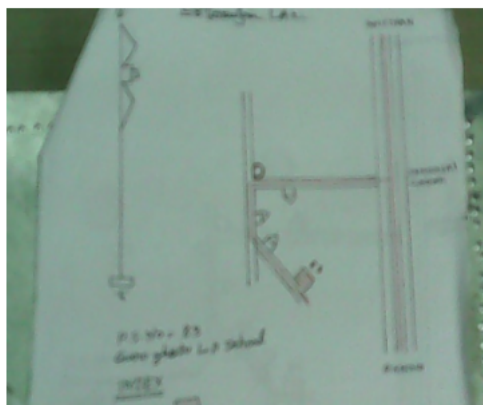

Nazri Naksha