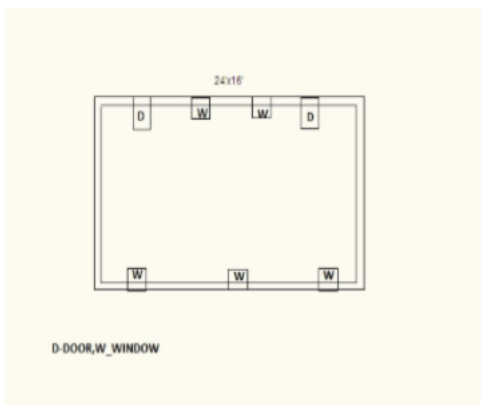

নিৰ্বাচক পঞ্জীয়ন বিষয়াৰ স্বাক্ষৰ

Nazri Naksha

Google Map View

Polling Station Building Front View

ভোটগ্ৰহন কেন্দ্ৰৰ সন্মুখৰ দৃশ্য

Cad View

Key MAP View

1 নাম : সুৰজ বড়ো পিতাৰ নাম: মাকৈলেব বড়ো ঘৰ নং : 1 বয়স : 50 লিঙ্গ : পুৰুষ	GGF6934572 ফটো উপলব্ধ	2 নাম : উৰ্মিলা বড়ো পিতাৰ নাম: সুৰজ বড়ো ঘৰ নং : 1 বয়স : 45 লিঙ্গ : মহিলা	GGF6934583 ফটো উপলব্ধ	3 নাম : উৰ্মিলা শৰনীয়া স্বামীৰ নাম: মদন শৰনীয়া ঘৰ নং : 01 বয়স : 42 লিঙ্গ : মহিলা	XHA0104372 ফটো উপলব্ধ
4 নাম : দমন বড়ো পিতাৰ নাম: মংগল বড়ো ঘৰ নং : 01 বয়স : 32 লিঙ্গ : মহিলা	GGF2350198 ফটো উপলব্ধ	5 নাম : বিমান বড়ো পিতাৰ নাম: গোৰান বড়ো ঘৰ নং : 01 বয়স : 32 লিঙ্গ : মহিলা	GGF2350212 ফটো উপলব্ধ	6 নাম : মামণি বড়ো স্বামীৰ নাম: গালা বড়ো ঘৰ নং : 01 বয়স : 32 লিঙ্গ : মহিলা	GGF0410944 ফটো উপলব্ধ
7 নাম : শোমদন বড়ো পিতাৰ নাম: গোৰান বড়ো ঘৰ নং : 01 বয়স : 29 লিঙ্গ : পুৰুষ	GGF2350223 ফটো উপলব্ধ	8 নাম : দীপালি বড়ো স্বামীৰ নাম: লচিত বড়ো ঘৰ নং : 01 বয়স : 27 লিঙ্গ : মহিলা	GGF0674820 ফটো উপলব্ধ	# 9 নাম : ঈশামনি সৰণিয়া পিতাৰ নাম: বত্ৰেশ্বৰ সৰণিয়া ঘৰ নং : 74 বয়স : 22 লিঙ্গ : মহিলা	GGF6375463 ফটো উপলব্ধ
10 নাম : সোমবাৰী বড়ো স্বামীৰ নাম: গাৰান ঘৰ নং : 1ক বয়স : 63 লিঙ্গ : মহিলা	GGF6934594 ফটো উপলব্ধ	11 নাম : বৃদবাৰি দৈমাৰী পিতাৰ নাম: নবা দৈমাৰী ঘৰ নং : 2 বয়স : 58 লিঙ্গ : মহিলা	GGF6934618 ফটো উপলব্ধ	12 নাম : সুৰেন দৈমাৰী পিতাৰ নাম: নবান ঘৰ নং : 2 বয়স : 51 লিঙ্গ : পুৰুষ	GGF6934629 ফটো উপলব্ধ
13 নাম : ৰবি দৈমাৰী পিতাৰ নাম: নাবন দৈমাৰী ঘৰ নং : 2 বয়স : 49 লিঙ্গ : পুৰুষ	GGF6934630 ফটো উপলব্ধ	14 নাম : ৰচনা দৈমাৰী স্বামীৰ নাম: চুৰেন দৈমাৰী ঘৰ নং : 02 বয়স : 43 লিঙ্গ : মহিলা	GGF2350187 ফটো উপলব্ধ	15 নাম : বুবলি দৈমাৰী স্বামীৰ নাম: ৰাতিৰাম দৈমাৰী ঘৰ নং : 02 বয়স : 43 লিঙ্গ : মহিলা	GGF2350085 ফটো উপলব্ধ
16 নাম : ৰনজিলা দৈমাৰী স্বামীৰ নাম: ৰবি দৈমাৰী ঘৰ নং : 2 বয়স : 41 লিঙ্গ : মহিলা	GGF0268409 ফটো উপলব্ধ	17 নাম : অনলতা দৈমাৰী স্বামীৰ নাম: বিলিফাং দৈমাৰী ঘৰ নং : 02 বয়স : 33 লিঙ্গ : মহিলা	GGF2350074 ফটো উপলব্ধ	18 নাম : বিলিফাং দৈমাৰী পিতাৰ নাম: ৰাতিৰাম দৈমাৰী ঘৰ নং : 02 বয়স : 32 লিঙ্গ : পুৰুষ	GGF2350303 ফটো উপলব্ধ
19 নাম : সুনিতা শৰণীয়া পিতাৰ নাম: পৱন শৰণীয়া ঘৰ নং : 02 বয়স : 26 লিঙ্গ : মহিলা	GGF0274274 ফটো উপলব্ধ	20 নাম : লাউগী দৈমাৰী স্বামীৰ নাম: লুগুনা দৈমাৰী ঘৰ নং : 3 বয়স : 58 লিঙ্গ : মহিলা	GGF6934674 ফটো উপলব্ধ	21 নাম : জইংলাৰী বসুমতাৰী স্বামীৰ নাম: হৰেন দৈমাৰী ঘৰ নং : 3 বয়স : 45 লিঙ্গ : মহিলা	GGF0168377 ফটো উপলব্ধ
22 নাম : জোংলাৰী বসুমতাৰী স্বামীৰ নাম: হৰেন দৈমাৰী ঘৰ নং : 3 বয়স : 40 লিঙ্গ : মহিলা	GGF1363159 ফটো উপলব্ধ	23 নাম : হৰেন দৈমাৰী পিতাৰ নাম: লঘুনা দৈমাৰী ঘৰ নং : 03 বয়স : 37 লিঙ্গ : মহিলা	GGF2350234 ফটো উপলব্ধ	24 নাম : ভন্দী বড়ো পিতাৰ নাম: ভন্দা ঘৰ নং : 5 বয়স : 63 লিঙ্গ : মহিলা	GGF6934709 ফটো উপলব্ধ
25 নাম : আস্থা বড়ো পিতাৰ নাম: ভন্দা ঘৰ নং : 5 বয়স : 60 লিঙ্গ : পুৰুষ	GGF6934710 ফটো উপলব্ধ	26 নাম : খোলী বড়ো স্বামীৰ নাম: আস্থা ঘৰ নং : 5 বয়স : 53 লিঙ্গ : মহিলা	GGF6934721 ফটো উপলব্ধ	27 নাম : সঞ্জিত বড়ো পিতাৰ নাম: আস্থা বড়ো ঘৰ নং : 5 বয়স : 31 লিঙ্গ : পুৰুষ	GGF0454447 ফটো উপলব্ধ
28 নাম : ৰঞ্জিত বড়ো পিতাৰ নাম: আস্থা বড়ো ঘৰ নং : 5 বয়স : 28 লিঙ্গ : পুৰুষ	GGF0454629 ফটো উপলব্ধ	29 নাম : হাখং বড়ো পিতাৰ নাম: বৃদু ঘৰ নং : 6 বয়স : 60 লিঙ্গ : মহিলা	GGF6934765 ফটো উপলব্ধ	30 নাম : বাৰ বড়ো পিতাৰ নাম: বৃদু ঘৰ নং : 6 বয়স : 42 লিঙ্গ : মহিলা	GGF6934801 ফটো উপলব্ধ