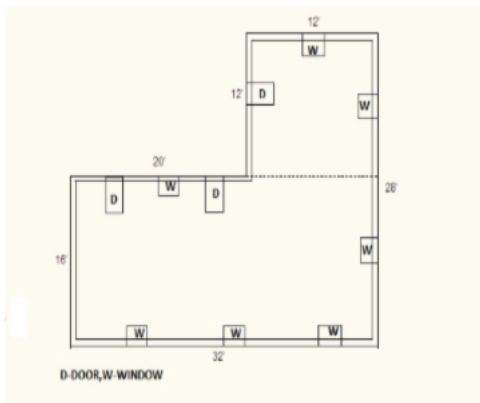

নিৰ্বাচক পঞ্জীয়ন বিষয়াৰ স্বাক্ষৰ

Nazri Naksha

Google Map View

Polling Station Building Front View

ভোটগ্ৰহন কেন্দ্ৰৰ সন্মুখৰ দৃশ্য

Cad View

Key MAP View

1 নাম : দীনেশ শৰ্ম্মা পিতাৰ নাম : দিগাম শৰ্ম্মা ঘৰ নং : 0 বয়স : 26 লিঙ্গ : পুৰুষ	GGF0318261 ফটো উপলব্ধ	2 নাম : লক্ষী চৰেন পিতাৰ নাম : ববিন চৰেন ঘৰ নং : 0 বয়স : 25 লিঙ্গ : মহিলা	GGF0406280 ফটো উপলব্ধ	3 নাম : চুনামনি হেমৰাম স্বামীৰ নাম : গোপাল হেমৰাম ঘৰ নং : 1 বয়স : 49 লিঙ্গ : মহিলা	GGF0314187 ফটো উপলব্ধ
# 4 নাম : মন্দল হাছদা পিতাৰ নাম : বুদ্ৰাই ঘৰ নং : 1 বয়স : 50 লিঙ্গ : পুৰুষ	GGF7034573 ফটো উপলব্ধ	5 নাম : জেঠা মাৰ্দি পিতাৰ নাম : গোপাল মাৰ্দি ঘৰ নং : 1 বয়স : 36 লিঙ্গ : পুৰুষ	GGF7034595 ফটো উপলব্ধ	6 নাম : সাৰতী নায়ক স্বামীৰ নাম : গগন হাসদা ঘৰ নং : 1 বয়স : 33 লিঙ্গ : মহিলা	GGF1503960 ফটো উপলব্ধ
7 নাম : গগন হাছদা পিতাৰ নাম : মঞ্জল হাছদা ঘৰ নং : 1 বয়স : 29 লিঙ্গ : পুৰুষ	GGF1298819 ফটো উপলব্ধ	8 নাম : লক্ষী বাচকে স্বামীৰ নাম : জেঠা মাৰ্দি ঘৰ নং : 1 বয়স : 28 লিঙ্গ : মহিলা	GGF6384564 ফটো উপলব্ধ	9 নাম : দেবা টুডু পিতাৰ নাম : মঞ্জল ঘৰ নং : 2 বয়স : 43 লিঙ্গ : পুৰুষ	GGF7034619 ফটো উপলব্ধ
10 নাম : ফুলমতী হাছদা স্বামীৰ নাম : দেব তুদু ঘৰ নং : 2 বয়স : 38 লিঙ্গ : মহিলা	GGF7034620 ফটো উপলব্ধ	# 11 নাম : নয়ন টুডু পিতাৰ নাম : মঞ্জল টুডু ঘৰ নং : 02 বয়স : 36 লিঙ্গ : পুৰুষ	GGF0000109 ফটো উপলব্ধ	12 নাম : কম্পনা ৰাভা পিতাৰ নাম : অভি ৰাম ৰাভা ঘৰ নং : 2 বয়স : 28 লিঙ্গ : মহিলা	GGF0522300 ফটো উপলব্ধ
13 নাম : দুলাৰ টুডু পিতাৰ নাম : দেবা টুডু ঘৰ নং : 2 বয়স : 22 লিঙ্গ : মহিলা	GGF6408561 ফটো উপলব্ধ	14 নাম : ৰশ্মীলা টুডু পিতাৰ নাম : দেবা টুডু ঘৰ নং : 02 বয়স : 20 লিঙ্গ : মহিলা	XHA0120907 ফটো উপলব্ধ	15 নাম : ৰশ্মীলা টুডু মাতৃৰ নাম : ফুলমতী হাসদা ঘৰ নং : 02 বয়স : 19 লিঙ্গ : মহিলা	XHA0082842 ফটো উপলব্ধ
# 16 নাম : ফুচ টুডু পিতাৰ নাম : মঞ্জল টুডু ঘৰ নং : 3 বয়স : 51 লিঙ্গ : পুৰুষ	GGF0168328 ফটো উপলব্ধ	# 17 নাম : সহাগিণি কিষ্ক স্বামীৰ নাম : ফুচৰ টুডু ঘৰ নং : 3 বয়স : 46 লিঙ্গ : মহিলা	GGF0168385 ফটো উপলব্ধ	# 18 নাম : ললিতা ৰাভা স্বামীৰ নাম : থানেশ্বৰ ৰাভা ঘৰ নং : 8 বয়স : 46 লিঙ্গ : মহিলা	GGF0200006 ফটো উপলব্ধ
19 নাম : দুৰ্গা মুৰ্ম্ম পিতাৰ নাম : চান্না ঘৰ নং : 8 বয়স : 45 লিঙ্গ : পুৰুষ	GGF7034631 ফটো উপলব্ধ	20 নাম : চুকৰমনি হাছদা স্বামীৰ নাম : দুৰ্গা ঘৰ নং : 8 বয়স : 42 লিঙ্গ : মহিলা	GGF7034642 ফটো উপলব্ধ	# 21 নাম : মণিকা টুডু স্বামীৰ নাম : লেদেম মুৰ্ম্ম ঘৰ নং : 4 বয়স : 26 লিঙ্গ : মহিলা	GGF2635282 ফটো উপলব্ধ
22 নাম : মোহন ৰাভা পিতাৰ নাম : গুৰু ঘৰ নং : 5 বয়স : 60 লিঙ্গ : পুৰুষ	GGF7034653 ফটো উপলব্ধ	23 নাম : গীতা ৰাভা স্বামীৰ নাম : মদন ঘৰ নং : 5 বয়স : 45 লিঙ্গ : মহিলা	GGF7034686 ফটো উপলব্ধ	24 নাম : প্ৰভাত ৰাভা পিতাৰ নাম : মোহন ঘৰ নং : 5 বয়স : 38 লিঙ্গ : পুৰুষ	GGF7034697 ফটো উপলব্ধ
# 25 নাম : ব্ৰজেন ৰাভা পিতাৰ নাম : মোহন ৰাভা ঘৰ নং : 05 বয়স : 34 লিঙ্গ : পুৰুষ	GGF0000265 ফটো উপলব্ধ	# 26 নাম : তুলিকা ৰাভা স্বামীৰ নাম : ব্ৰজেন ৰাভা ঘৰ নং : 05 বয়স : 31 লিঙ্গ : মহিলা	GGF0131755 ফটো উপলব্ধ	# 27 নাম : লব ৰাভা পিতাৰ নাম : মদন ৰাভা ঘৰ নং : 5 বয়স : 30 লিঙ্গ : পুৰুষ	GGF0454587 ফটো উপলব্ধ
28 নাম : কুশ ৰাভা পিতাৰ নাম : মদন ৰাভা ঘৰ নং : 05 বয়স : 27 লিঙ্গ : পুৰুষ	GGF0131854 ফটো উপলব্ধ	# 29 নাম : নিজৰা স্বৰ্গীয়াৰী স্বামীৰ নাম : লব ৰাভা ঘৰ নং : 5 বয়স : 29 লিঙ্গ : মহিলা	GGF1143833 ফটো উপলব্ধ	30 নাম : প্ৰাঞ্জল ৰাভা পিতাৰ নাম : কানু ৰাম ৰাভা ঘৰ নং : 5 বয়স : 23 লিঙ্গ : পুৰুষ	GGF1463868 ফটো উপলব্ধ