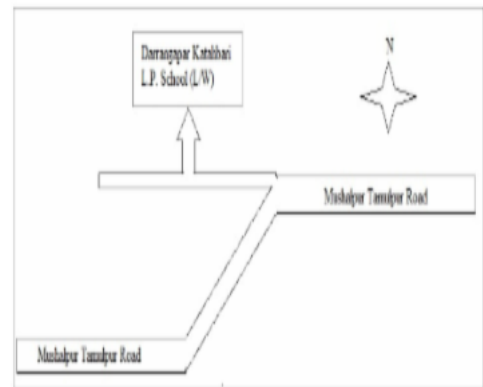

নিৰ্বাচক পঞ্জীয়ন বিষয়াৰ স্বাক্ষৰ

Nazri Naksha

Google Map View

Polling Station Building Front View

ভোটগ্ৰহন কেন্দ্ৰৰ সন্মুখৰ দৃশ্য

Cad View

Key MAP View

1 নাম : দীনেশ শৰ্ম্মা পিতাৰ নাম : দিগাম শৰ্ম্মা ঘৰ নং : 0 বয়স : 26 লিঙ্গ : পুৰুষ	GGF0318261 ফটো উপলব্ধ	2 নাম : লক্ষী চৰেন পিতাৰ নাম : ববিন চৰেন ঘৰ নং : 0 বয়স : 25 লিঙ্গ : মহিলা	GGF0406280 ফটো উপলব্ধ	3 নাম : চুনামনি হেমৰাম স্বামীৰ নাম : গোপাল হেমৰাম ঘৰ নং : 1 বয়স : 49 লিঙ্গ : মহিলা	GGF0314187 ফটো উপলব্ধ
# 4 নাম : মন্দল হাছদা পিতাৰ নাম : বুদ্ৰাই ঘৰ নং : 1 বয়স : 50 লিঙ্গ : পুৰুষ	GGF7034573 ফটো উপলব্ধ	5 নাম : জেঠা মাৰ্দি পিতাৰ নাম : গোপাল মাৰ্দি ঘৰ নং : 1 বয়স : 36 লিঙ্গ : পুৰুষ	GGF7034595 ফটো উপলব্ধ	6 নাম : সাৰতী নায়ক স্বামীৰ নাম : গগন হাসদা ঘৰ নং : 1 বয়স : 33 লিঙ্গ : মহিলা	GGF1503960 ফটো উপলব্ধ
7 নাম : গগন হাছদা পিতাৰ নাম : মঞ্জল হাছদা ঘৰ নং : 1 বয়স : 29 লিঙ্গ : পুৰুষ	GGF1298819 ফটো উপলব্ধ	8 নাম : লক্ষী বাচকে স্বামীৰ নাম : জেঠা মাৰ্দি ঘৰ নং : 1 বয়স : 28 লিঙ্গ : মহিলা	GGF6384564 ফটো উপলব্ধ	9 নাম : দেবা টুডু পিতাৰ নাম : মঞ্জল ঘৰ নং : 2 বয়স : 43 লিঙ্গ : পুৰুষ	GGF7034619 ফটো উপলব্ধ
10 নাম : ফুলমতী হাছদা স্বামীৰ নাম : দেব তুদু ঘৰ নং : 2 বয়স : 38 লিঙ্গ : মহিলা	GGF7034620 ফটো উপলব্ধ	# 11 নাম : নয়ন টুডু পিতাৰ নাম : মঞ্জল টুডু ঘৰ নং : 02 বয়স : 36 লিঙ্গ : পুৰুষ	GGF0000109 ফটো উপলব্ধ	12 নাম : কম্পনা ৰাভা পিতাৰ নাম : অভি ৰাম ৰাভা ঘৰ নং : 2 বয়স : 28 লিঙ্গ : মহিলা	GGF0522300 ফটো উপলব্ধ
13 নাম : দুলাৰ টুডু পিতাৰ নাম : দেবা টুডু ঘৰ নং : 2 বয়স : 22 লিঙ্গ : মহিলা	GGF6408561 ফটো উপলব্ধ	14 নাম : ৰশ্মীলা টুডু পিতাৰ নাম : দেবা টুডু ঘৰ নং : 02 বয়স : 20 লিঙ্গ : মহিলা	XHA0120907 ফটো উপলব্ধ	15 নাম : ৰশ্মীলা টুডু মাতৃৰ নাম : ফুলমতী হাসদা ঘৰ নং : 02 বয়স : 19 লিঙ্গ : মহিলা	XHA0082842 ফটো উপলব্ধ
# 16 নাম : ফুচ টুডু পিতাৰ নাম : মঞ্জল টুডু ঘৰ নং : 3 বয়স : 51 লিঙ্গ : পুৰুষ	GGF0168328 ফটো উপলব্ধ	# 17 নাম : সহাগিণি কিষ্ক স্বামীৰ নাম : ফুচৰ টুডু ঘৰ নং : 3 বয়স : 46 লিঙ্গ : মহিলা	GGF0168385 ফটো উপলব্ধ	# 18 নাম : ললিতা ৰাভা স্বামীৰ নাম : থানেশ্বৰ ৰাভা ঘৰ নং : 8 বয়স : 46 লিঙ্গ : মহিলা	GGF0200006 ফটো উপলব্ধ
19 নাম : দুৰ্গা মুৰ্ম্ম পিতাৰ নাম : চান্না ঘৰ নং : 8 বয়স : 45 লিঙ্গ : পুৰুষ	GGF7034631 ফটো উপলব্ধ	20 নাম : চুকৰমনি হাছদা স্বামীৰ নাম : দুৰ্গা ঘৰ নং : 8 বয়স : 42 লিঙ্গ : মহিলা	GGF7034642 ফটো উপলব্ধ	# 21 নাম : মণিকা টুডু স্বামীৰ নাম : লেদেম মুৰ্ম্ম ঘৰ নং : 4 বয়স : 26 লিঙ্গ : মহিলা	GGF2635282 ফটো উপলব্ধ
22 নাম : মোহন ৰাভা পিতাৰ নাম : গুৰু ঘৰ নং : 5 বয়স : 60 লিঙ্গ : পুৰুষ	GGF7034653 ফটো উপলব্ধ	23 নাম : গীতা ৰাভা স্বামীৰ নাম : মদন ঘৰ নং : 5 বয়স : 45 লিঙ্গ : মহিলা	GGF7034686 ফটো উপলব্ধ	24 নাম : প্ৰভাত ৰাভা পিতাৰ নাম : মোহন ঘৰ নং : 5 বয়স : 38 লিঙ্গ : পুৰুষ	GGF7034697 ফটো উপলব্ধ
# 25 নাম : ব্ৰজেন ৰাভা পিতাৰ নাম : মোহন ৰাভা ঘৰ নং : 05 বয়স : 34 লিঙ্গ : পুৰুষ	GGF0000265 ফটো উপলব্ধ	# 26 নাম : তুলিকা ৰাভা স্বামীৰ নাম : ব্ৰজেন ৰাভা ঘৰ নং : 05 বয়স : 31 লিঙ্গ : মহিলা	GGF0131755 ফটো উপলব্ধ	# 27 নাম : লব ৰাভা পিতাৰ নাম : মদন ৰাভা ঘৰ নং : 5 বয়স : 30 লিঙ্গ : পুৰুষ	GGF0454587 ফটো উপলব্ধ
28 নাম : কুশ ৰাভা পিতাৰ নাম : মদন ৰাভা ঘৰ নং : 05 বয়স : 27 লিঙ্গ : পুৰুষ	GGF0131854 ফটো উপলব্ধ	# 29 নাম : নিজৰা স্বৰ্গীয়াৰী স্বামীৰ নাম : লব ৰাভা ঘৰ নং : 5 বয়স : 29 লিঙ্গ : মহিলা	GGF1143833 ফটো উপলব্ধ	30 নাম : প্ৰাঞ্জল ৰাভা পিতাৰ নাম : কানু ৰাম ৰাভা ঘৰ নং : 5 বয়স : 23 লিঙ্গ : পুৰুষ	GGF1463868 ফটো উপলব্ধ