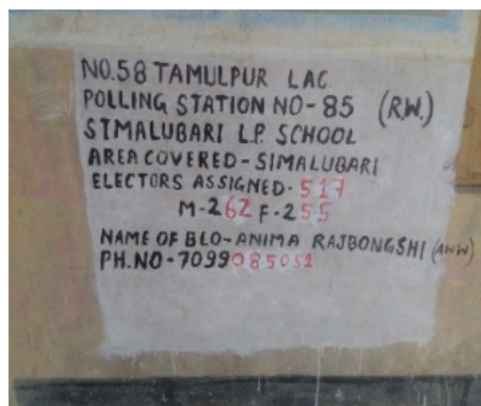

নিৰ্বাচক পঞ্জীয়ন বিষয়াৰ স্বাক্ষৰ

Nazri Naksha

Google Map View

Polling Station Building Front View

ভোটগ্ৰহন কেন্দ্ৰৰ সন্মুখৰ দৃশ্য

Cad View

Key MAP View

1 নাম : বৃন্দোবালা ৰাজবংশী স্বামীৰ নাম: দেবনাথ ৰাজবংশী ঘৰ নং : ১ বয়স : 59 লিঙ্গ : মহিলা	GGF6408819 ফটো উপলব্ধ	2 নাম : অলক নাথ ৰাজবংশী পিতাৰ নাম: দেবনাথ ৰাজবংশী ঘৰ নং : ১ বয়স : 39 লিঙ্গ : পুৰুষ	GGF7534589 ফটো উপলব্ধ	3 নাম : ববিতা ৰাজবংশী স্বামীৰ নাম: অলকনাথ ৰাজবংশী ঘৰ নং : ১ বয়স : 35 লিঙ্গ : মহিলা	GGF0001115 ফটো উপলব্ধ
4 নাম : পূৰ্ণ ৰাজবংশী পিতাৰ নাম: দেব নাথ ৰাজবংশী ঘৰ নং : ১ বয়স : 31 লিঙ্গ : পুৰুষ	GGF7544287 ফটো উপলব্ধ	5 নাম : মিৰা ৰাজবংশী স্বামীৰ নাম: পূৰ্ণ ৰাজবংশী ঘৰ নং : 01 বয়স : 24 লিঙ্গ : মহিলা	GGF2597797 ফটো উপলব্ধ	6 নাম : নবজ্যোতি ৰায় পিতাৰ নাম: অজীত ৰায় ঘৰ নং : 1 বয়স : 21 লিঙ্গ : পুৰুষ	GGF6362545 ফটো উপলব্ধ
7 নাম : সনেশ্বৰ ৰাজবংশী পিতাৰ নাম: ধৰো ৰাজবংশী ঘৰ নং : 1 বয়স : 21 লিঙ্গ : পুৰুষ	GGF6372346 ফটো উপলব্ধ	8 নাম : চিকালু ৰাজবংশী পিতাৰ নাম: সুৰেন ৰাজবংশী ঘৰ নং : ২ বয়স : 58 লিঙ্গ : পুৰুষ	GGF7534603 ফটো উপলব্ধ	9 নাম : বৃন্দো ৰাজবংশী স্বামীৰ নাম: চিকালু ৰাজবংশী ঘৰ নং : ২ বয়স : 53 লিঙ্গ : মহিলা	GGF7534614 ফটো উপলব্ধ
10 নাম : ৰবি ৰাজবংশী পিতাৰ নাম: সুৰেন ৰাজবংশী ঘৰ নং : ২ বয়স : 53 লিঙ্গ : পুৰুষ	GGF7534625 ফটো উপলব্ধ	11 নাম : সবীন বাৰ্মন পিতাৰ নাম: ৰমা নাথ বৰ্মন ঘৰ নং : ২ক বয়স : 40 লিঙ্গ : পুৰুষ	GGF7534658 ফটো উপলব্ধ	12 নাম : চঞ্চলা বাৰ্মন স্বামীৰ নাম: সবীন বাৰ্মন ঘৰ নং : ২ বয়স : 36 লিঙ্গ : মহিলা	GGF2353006 ফটো উপলব্ধ
13 নাম : ৰঞ্জিত ৰাজবংশী পিতাৰ নাম: চিকালু ৰাজবংশী ঘৰ নং : ২ বয়স : 30 লিঙ্গ : পুৰুষ	GGF2352672 ফটো উপলব্ধ	S 14 নাম : সঞ্জিত ৰাজবংশী পিতাৰ নাম: চিকালু ঘৰ নং : ২ বয়স : 28 লিঙ্গ : পুৰুষ	GGF0384008 ফটো উপলব্ধ	S 15 নাম : ফুলমতী ৰাজবংশী স্বামীৰ নাম: সঞ্জিত ৰাজবংশী ঘৰ নং : 02 বয়স : 26 লিঙ্গ : মহিলা	GGF2577708 ফটো উপলব্ধ
16 নাম : ইন্দ্ৰজিৎ ৰাজবংশী পিতাৰ নাম: চিকালু ৰাজবংশী ঘৰ নং : 02 বয়স : 26 লিঙ্গ : পুৰুষ	GGF2619591 ফটো উপলব্ধ	17 নাম : প্ৰীতম বৰ্মন পিতাৰ নাম: চবিন বৰ্মন ঘৰ নং : 2আ বয়স : 19 লিঙ্গ : পুৰুষ	XHA0157107 ফটো উপলব্ধ	18 নাম : বাসন্তী ৰাজবংশী স্বামীৰ নাম: ৰমানাথ ৰাজবংশী ঘৰ নং : ৩ বয়স : 73 লিঙ্গ : মহিলা	GGF7534670 ফটো উপলব্ধ
19 নাম : মিনতী বৰ্মন স্বামীৰ নাম: দয়াল বৰ্মন ঘৰ নং : ৩ বয়স : 52 লিঙ্গ : মহিলা	GGF2565299 ফটো উপলব্ধ	20 নাম : দয়াল বৰ্মন পিতাৰ নাম: ৰমানাথ বৰ্মন ঘৰ নং : 03 বয়স : 50 লিঙ্গ : পুৰুষ	GGF0687541 ফটো উপলব্ধ	21 নাম : দয়া ৰাজবংশী স্বামীৰ নাম: কন্দৰ্প ৰাজবংশী ঘৰ নং : ৩ বয়স : 40 লিঙ্গ : মহিলা	GGF7544163 ফটো উপলব্ধ
22 নাম : কন্দৰ্প ৰাজবংশী পিতাৰ নাম: ৰমানাথ ঘৰ নং : ৩ বয়স : 36 লিঙ্গ : পুৰুষ	GGF7534681 ফটো উপলব্ধ	23 নাম : নন্দগোপাল ৰাজবংশী পিতাৰ নাম: ৰমানাথ ৰাজবংশী ঘৰ নং : ৩ বয়স : 35 লিঙ্গ : পুৰুষ	GGF7544174 ফটো উপলব্ধ	24 নাম : মনোৰঞ্জন ৰাজবংশী পিতাৰ নাম: ৰমানাথ ৰাজবংশী ঘৰ নং : ৩ বয়স : 32 লিঙ্গ : পুৰুষ	GGF7544209 ফটো উপলব্ধ
25 নাম : শ্ৰেয়ালী ৰাজবংশী স্বামীৰ নাম: মনোৰঞ্জন ৰাজবংশী ঘৰ নং : ০৩ বয়স : 29 লিঙ্গ : মহিলা	GGF0131391 ফটো উপলব্ধ	26 নাম : পদমী বৰ্মন স্বামীৰ নাম: নন্দগোপাল ৰাজবংশী ঘৰ নং : 3 বয়স : 21 লিঙ্গ : মহিলা	GGF6400501 ফটো উপলব্ধ	27 নাম : ধনেশ্বৰ ৰাজবংশী পিতাৰ নাম: বিনোদ ৰাজবংশী ঘৰ নং : 8 বয়স : 33 লিঙ্গ : পুৰুষ	GGF7544050 ফটো উপলব্ধ
28 নাম : বিপুল ৰাজবংশী পিতাৰ নাম: বিমল ৰাজবংশী ঘৰ নং : 04 বয়স : 26 লিঙ্গ : পুৰুষ	GGF0455691 ফটো উপলব্ধ	29 নাম : শান্তি ৰাজবংশী স্বামীৰ নাম: তুলাৰাম ঘৰ নং : ৫ বয়স : 48 লিঙ্গ : মহিলা	GGF7534692 ফটো উপলব্ধ	30 নাম : হৰমোহন ৰাজবংশী পিতাৰ নাম: গগেন ৰাজবংশী ঘৰ নং : 5 বয়স : 19 লিঙ্গ : পুৰুষ	XHA0113449 ফটো উপলব্ধ