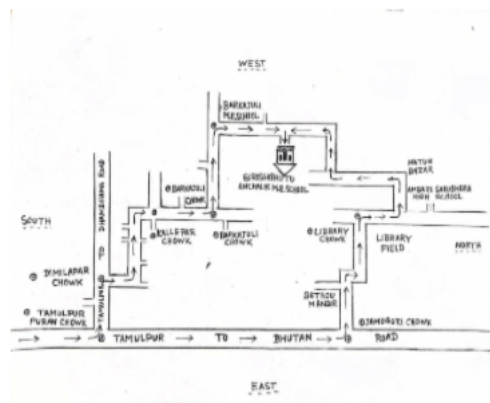

নিৰ্বাচক পঞ্জীয়ন বিষয়াৰ স্বাক্ষৰ

Nazri Naksha

Google Map View

Polling Station Building Front View

ভোটগ্ৰন্থন কেন্দ্ৰৰ সন্মুখৰ দৃশ্য

Cad View

Key MAP View

1 নাম : সুদেশ্বৰী ৰাজবংশী স্বামীৰ নাম: গিৰীন্দ্র ঘৰ নং : ১ বয়স : 63 লিঙ্গ : মহিলা	GGF7541051 ফটো উপলব্ধ	# 2 নাম : চান্তী বৰ্মন স্বামীৰ নাম: অনিল বৰ্মন ঘৰ নং : ২০০ বয়স : 61 লিঙ্গ : মহিলা	GGF7635021 ফটো উপলব্ধ	# 3 নাম : ৰতা বালা ৰাজবংশী স্বামীৰ নাম: ইন্দ্ৰজিত ৰাজবংশী ঘৰ নং : ১ বয়স : 38 লিঙ্গ : মহিলা	GGF0000596 ফটো উপলব্ধ
4 নাম : দেবেন ৰাজবংশী পিতাৰ নাম: গিৰীন্দ্র ঘৰ নং : 1 বয়স : 42 লিঙ্গ : পুৰুষ	GGF7541119 ফটো উপলব্ধ	5 নাম : ইন্দ্ৰজিত ৰাজবংশী পিতাৰ নাম: গিৰীন্দ্র ঘৰ নং : ১ বয়স : 38 লিঙ্গ : পুৰুষ	GGF7541131 ফটো উপলব্ধ	6 নাম : মল্লিকা ৰাজবংশী স্বামীৰ নাম: দেবেন ৰাজবংশী ঘৰ নং : ১ বয়স : 34 লিঙ্গ : মহিলা	GGF2353164 ফটো উপলব্ধ
7 নাম : বানবালা ৰায় পিতাৰ নাম: হৰিমোহন ৰায় ঘৰ নং : 1 বয়স : 32 লিঙ্গ : মহিলা	XHA0042044 ফটো উপলব্ধ	8 নাম : বলোৰাম ৰাজবংশী পিতাৰ নাম: গিৰীন্দ্র ঘৰ নং : ১গু বয়স : 40 লিঙ্গ : পুৰুষ	GGF7541120 ফটো উপলব্ধ	9 নাম : মনোবালা ৰাজবংশী স্বামীৰ নাম: বলোৰাম ৰাজবংশী ঘৰ নং : ১ বয়স : 35 লিঙ্গ : মহিলা	GGF2353142 ফটো উপলব্ধ
# 10 নাম : নিত্যানন্দ ৰাজবংশী পিতাৰ নাম: গিৰীন্দ্র ঘৰ নং : ১ক বয়স : 47 লিঙ্গ : পুৰুষ	GGF7541062 ফটো উপলব্ধ	# 11 নাম : গঙ্গা ৰাজবংশী স্বামীৰ নাম: নিত্যানন্দ ৰাজবংশী ঘৰ নং : ১ক বয়স : 46 লিঙ্গ : মহিলা	GGF7541073 ফটো উপলব্ধ	12 নাম : বিক্রম ৰাজবংশী পিতাৰ নাম: নিত্যানন্দ ৰাজবংশী ঘৰ নং : ১ক বয়স : 23 লিঙ্গ : পুৰুষ	GGF2597672 ফটো উপলব্ধ
# 13 নাম : উমাকান্ত ৰাজবংশী পিতাৰ নাম: গিৰীন্দ্র ঘৰ নং : ১খ বয়স : 43 লিঙ্গ : পুৰুষ	GGF7541108 ফটো উপলব্ধ	14 নাম : মনোবালা ৰাজবংশী স্বামীৰ নাম: উমাকান্ত ৰাজবংশী ঘৰ নং : ১খ বয়স : 27 লিঙ্গ : মহিলা	GGF7544345 ফটো উপলব্ধ	# 15 নাম : তলোমনি ৰায় স্বামীৰ নাম: বানীকান্ত ঘৰ নং : ২ বয়স : 78 লিঙ্গ : মহিলা	GGF7541164 ফটো উপলব্ধ
# 16 নাম : ধীৰেন ৰায় পিতাৰ নাম: বানীকান্ত ঘৰ নং : ০২ বয়স : 45 লিঙ্গ : পুৰুষ	GGF7541197 ফটো উপলব্ধ	# 17 নাম : দিগ্গি ৰায় স্বামীৰ নাম: ধীৰেন ৰায় ঘৰ নং : ০২ বয়স : 37 লিঙ্গ : মহিলা	GGF7541200 ফটো উপলব্ধ	# 18 নাম : বিকাশ ৰাজবংশী পিতাৰ নাম: সৰ্বা ৰাজবংশী ঘৰ নং : ২২ বয়স : 21 লিঙ্গ : পুৰুষ	GGF6365845 ফটো উপলব্ধ
# 19 নাম : হৰেন্দ্র বৰ্মন পিতাৰ নাম: কন্তেশ্বৰ ঘৰ নং : ৩ বয়স : 62 লিঙ্গ : পুৰুষ	GGF7541255 ফটো উপলব্ধ	20 নাম : লক্ষি বৰ্মন স্বামীৰ নাম: হৰেন্দ্র বৰ্মন ঘৰ নং : ৩ বয়স : 58 লিঙ্গ : মহিলা	GGF7541266 ফটো উপলব্ধ	# 21 নাম : সন্ধা বৰ্মন পিতাৰ নাম: হৰেন্দ্র বৰ্মন ঘৰ নং : ৩ বয়স : 31 লিঙ্গ : মহিলা	GGF0168815 ফটো উপলব্ধ
22 নাম : সুকচন বৰ্মন পিতাৰ নাম: হৰেন বৰ্মন ঘৰ নং : ৩ বয়স : 24 লিঙ্গ : পুৰুষ	GGF2606036 ফটো উপলব্ধ	23 নাম : বিপিন চন্দ্ৰ ৰায় পিতাৰ নাম: কন্তেশ্বৰ ৰায় ঘৰ নং : ৪ বয়স : 55 লিঙ্গ : পুৰুষ	GGF7541277 ফটো উপলব্ধ	24 নাম : নিপেন ৰাজবংশী পিতাৰ নাম: কন্তেশ্বৰ ঘৰ নং : ৪ বয়স : 47 লিঙ্গ : পুৰুষ	GGF7541313 ফটো উপলব্ধ
# 25 নাম : বাসন্তি ৰাজবংশী স্বামীৰ নাম: বিপিন ৰাজবংশী ঘৰ নং : ৪ বয়স : 43 লিঙ্গ : মহিলা	GGF7541288 ফটো উপলব্ধ	26 নাম : মালতি ৰাজবংশী স্বামীৰ নাম: নিপেন ৰাজবংশী ঘৰ নং : ৪ বয়স : 43 লিঙ্গ : মহিলা	GGF7541324 ফটো উপলব্ধ	# 27 নাম : পবিত্ৰা ৰাজবংশী পিতাৰ নাম: নিপেন ৰাজবংশী ঘৰ নং : ৪ বয়স : 25 লিঙ্গ : মহিলা	GGF0149120 ফটো উপলব্ধ
S 28 নাম : অঞ্জু ৰাজবংশী পিতাৰ নাম: নিপেন ৰাজবংশী ঘৰ নং : 4 বয়স : 22 লিঙ্গ : মহিলা	GGF6367429 ফটো উপলব্ধ	29 নাম : চক্ৰ ৰাজবংশী পিতাৰ নাম: বিপিন চন্দ্ৰ ৰায় ঘৰ নং : 4 বয়স : 22 লিঙ্গ : পুৰুষ	XHA0040550 ফটো উপলব্ধ	30 নাম : গৌৰাংগ ৰাজবংশী পিতাৰ নাম: বিপিন ৰাজবংশী ঘৰ নং : 4 বয়স : 19 লিঙ্গ : পুৰুষ	XHA0089417 ফটো উপলব্ধ