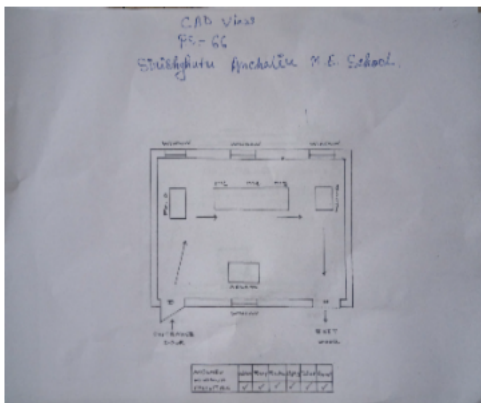

নিৰ্বাচক পঞ্জীয়ন বিষয়াৰ স্বাক্ষৰ

Nazri Naksha

Google Map View

Polling Station Building Front View

ভোটগ্ৰন্থন কেন্দ্ৰৰ সন্মুখৰ দৃশ্য

Cad View

Key MAP View

1 নাম : সুদেশ্বৰী ৰাজবংশী স্বামীৰ নাম: গিৰীন্দ্র ঘৰ নং : ১ বয়স : 63 লিঙ্গ : মহিলা	GGF7541051 ফটো উপলব্ধ	# 2 নাম : চান্তী বৰ্মন স্বামীৰ নাম: অনিল বৰ্মন ঘৰ নং : ২০০ বয়স : 61 লিঙ্গ : মহিলা	GGF7635021 ফটো উপলব্ধ	# 3 নাম : ৰতা বালা ৰাজবংশী স্বামীৰ নাম: ইন্দ্ৰজিত ৰাজবংশী ঘৰ নং : ১ বয়স : 38 লিঙ্গ : মহিলা	GGF0000596 ফটো উপলব্ধ
4 নাম : দেবেন ৰাজবংশী পিতাৰ নাম: গিৰীন্দ্র ঘৰ নং : 1 বয়স : 42 লিঙ্গ : পুৰুষ	GGF7541119 ফটো উপলব্ধ	5 নাম : ইন্দ্ৰজিত ৰাজবংশী পিতাৰ নাম: গিৰীন্দ্র ঘৰ নং : ১ বয়স : 38 লিঙ্গ : পুৰুষ	GGF7541131 ফটো উপলব্ধ	6 নাম : মল্লিকা ৰাজবংশী স্বামীৰ নাম: দেবেন ৰাজবংশী ঘৰ নং : ১ বয়স : 34 লিঙ্গ : মহিলা	GGF2353164 ফটো উপলব্ধ
7 নাম : বানবালা ৰায় পিতাৰ নাম: হৰিমোহন ৰায় ঘৰ নং : 1 বয়স : 32 লিঙ্গ : মহিলা	XHA0042044 ফটো উপলব্ধ	8 নাম : বলোৰাম ৰাজবংশী পিতাৰ নাম: গিৰীন্দ্র ঘৰ নং : ১গু বয়স : 40 লিঙ্গ : পুৰুষ	GGF7541120 ফটো উপলব্ধ	9 নাম : মনোবালা ৰাজবংশী স্বামীৰ নাম: বলোৰাম ৰাজবংশী ঘৰ নং : ১ বয়স : 35 লিঙ্গ : মহিলা	GGF2353142 ফটো উপলব্ধ
# 10 নাম : নিত্যানন্দ ৰাজবংশী পিতাৰ নাম: গিৰীন্দ্র ঘৰ নং : ১ক বয়স : 47 লিঙ্গ : পুৰুষ	GGF7541062 ফটো উপলব্ধ	# 11 নাম : গঙ্গা ৰাজবংশী স্বামীৰ নাম: নিত্যানন্দ ৰাজবংশী ঘৰ নং : ১ক বয়স : 46 লিঙ্গ : মহিলা	GGF7541073 ফটো উপলব্ধ	12 নাম : বিক্রম ৰাজবংশী পিতাৰ নাম: নিত্যানন্দ ৰাজবংশী ঘৰ নং : ১ক বয়স : 23 লিঙ্গ : পুৰুষ	GGF2597672 ফটো উপলব্ধ
# 13 নাম : উমাকান্ত ৰাজবংশী পিতাৰ নাম: গিৰীন্দ্র ঘৰ নং : ১খ বয়স : 43 লিঙ্গ : পুৰুষ	GGF7541108 ফটো উপলব্ধ	14 নাম : মনোবালা ৰাজবংশী স্বামীৰ নাম: উমাকান্ত ৰাজবংশী ঘৰ নং : ১খ বয়স : 27 লিঙ্গ : মহিলা	GGF7544345 ফটো উপলব্ধ	# 15 নাম : তলোমনি ৰায় স্বামীৰ নাম: বানীকান্ত ঘৰ নং : ২ বয়স : 78 লিঙ্গ : মহিলা	GGF7541164 ফটো উপলব্ধ
# 16 নাম : ধীৰেন ৰায় পিতাৰ নাম: বানীকান্ত ঘৰ নং : ০২ বয়স : 45 লিঙ্গ : পুৰুষ	GGF7541197 ফটো উপলব্ধ	# 17 নাম : দিগ্গি ৰায় স্বামীৰ নাম: ধীৰেন ৰায় ঘৰ নং : ০২ বয়স : 37 লিঙ্গ : মহিলা	GGF7541200 ফটো উপলব্ধ	# 18 নাম : বিকাশ ৰাজবংশী পিতাৰ নাম: সৰ্বা ৰাজবংশী ঘৰ নং : ২২ বয়স : 21 লিঙ্গ : পুৰুষ	GGF6365845 ফটো উপলব্ধ
# 19 নাম : হৰেন্দ্র বৰ্মন পিতাৰ নাম: কন্তেশ্বৰ ঘৰ নং : ৩ বয়স : 62 লিঙ্গ : পুৰুষ	GGF7541255 ফটো উপলব্ধ	20 নাম : লক্ষি বৰ্মন স্বামীৰ নাম: হৰেন্দ্র বৰ্মন ঘৰ নং : ৩ বয়স : 58 লিঙ্গ : মহিলা	GGF7541266 ফটো উপলব্ধ	# 21 নাম : সন্ধা বৰ্মন পিতাৰ নাম: হৰেন্দ্র বৰ্মন ঘৰ নং : ৩ বয়স : 31 লিঙ্গ : মহিলা	GGF0168815 ফটো উপলব্ধ
22 নাম : সুকচন বৰ্মন পিতাৰ নাম: হৰেন বৰ্মন ঘৰ নং : ৩ বয়স : 24 লিঙ্গ : পুৰুষ	GGF2606036 ফটো উপলব্ধ	23 নাম : বিপিন চন্দ্ৰ ৰায় পিতাৰ নাম: কন্তেশ্বৰ ৰায় ঘৰ নং : ৪ বয়স : 55 লিঙ্গ : পুৰুষ	GGF7541277 ফটো উপলব্ধ	24 নাম : নিপেন ৰাজবংশী পিতাৰ নাম: কন্তেশ্বৰ ঘৰ নং : ৪ বয়স : 47 লিঙ্গ : পুৰুষ	GGF7541313 ফটো উপলব্ধ
# 25 নাম : বাসন্তি ৰাজবংশী স্বামীৰ নাম: বিপিন ৰাজবংশী ঘৰ নং : ৪ বয়স : 43 লিঙ্গ : মহিলা	GGF7541288 ফটো উপলব্ধ	26 নাম : মালতি ৰাজবংশী স্বামীৰ নাম: নিপেন ৰাজবংশী ঘৰ নং : ৪ বয়স : 43 লিঙ্গ : মহিলা	GGF7541324 ফটো উপলব্ধ	# 27 নাম : পবিত্ৰা ৰাজবংশী পিতাৰ নাম: নিপেন ৰাজবংশী ঘৰ নং : ৪ বয়স : 25 লিঙ্গ : মহিলা	GGF0149120 ফটো উপলব্ধ
S 28 নাম : অঞ্জু ৰাজবংশী পিতাৰ নাম: নিপেন ৰাজবংশী ঘৰ নং : 4 বয়স : 22 লিঙ্গ : মহিলা	GGF6367429 ফটো উপলব্ধ	29 নাম : চক্ৰ ৰাজবংশী পিতাৰ নাম: বিপিন চন্দ্ৰ ৰায় ঘৰ নং : 4 বয়স : 22 লিঙ্গ : পুৰুষ	XHA0040550 ফটো উপলব্ধ	30 নাম : গৌৰাংগ ৰাজবংশী পিতাৰ নাম: বিপিন ৰাজবংশী ঘৰ নং : 4 বয়স : 19 লিঙ্গ : পুৰুষ	XHA0089417 ফটো উপলব্ধ