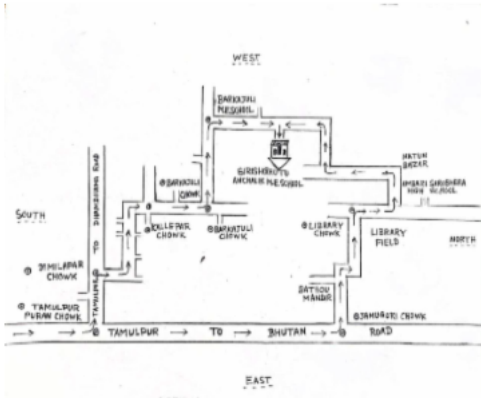

Nazri Naksha