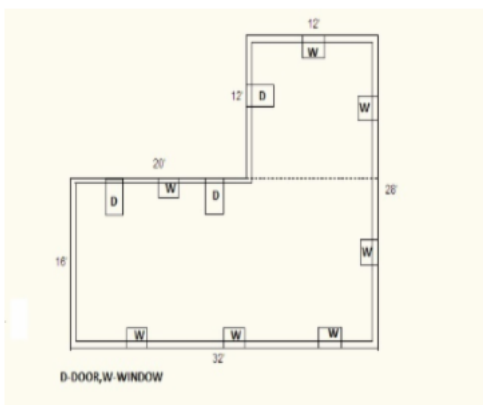

নিৰ্বাচক পঞ্জীয়ন বিষয়াৰ স্বাক্ষৰ

Nazri Naksha

Google Map View

Polling Station Building Front View

ভোটগ্ৰহন কেন্দ্ৰৰ সন্মুখৰ দৃশ্য

Cad View

Key MAP View

<p>S 1 XHA0038505</p> <p>নাম : দাণীকা দৈমাৰী পিতাৰ নাম: জয়চন্দ্ৰন দৈমাৰী ঘৰ নং : 000 বয়স : 22 লিঙ্গ : মহিলা</p> <p>ফটো উপলব্ধ</p>	<p>2 XHA0132100</p> <p>নাম : শিব দে পিতাৰ নাম: মনোৰঞ্জন দে ঘৰ নং : 00 বয়স : 20 লিঙ্গ : পুৰুষ</p> <p>ফটো উপলব্ধ</p>	<p>3 XHA0079830</p> <p>নাম : মঃ ৰহমান পিতাৰ নাম: আছ মোহম্মদ ঘৰ নং : 1 বয়স : 41 লিঙ্গ : পুৰুষ</p> <p>ফটো উপলব্ধ</p>
<p>4 XHA0106583</p> <p>নাম : হৰেশ্বৰ বৰ্মন পিতাৰ নাম: মধু বৰ্মন ঘৰ নং : 01 বয়স : 28 লিঙ্গ : পুৰুষ</p> <p>ফটো উপলব্ধ</p>	<p>S 5 GGF6363980</p> <p>নাম : পূজিমা মুশাহাৰি পিতাৰ নাম: বিষ্ণু মুশাহাৰি ঘৰ নং : 1 বয়স : 23 লিঙ্গ : মহিলা</p> <p>ফটো উপলব্ধ</p>	<p>6 XHA0106534</p> <p>নাম : উৰ্বশী মালাৰ স্বামীৰ নাম: হৰেশ্বৰ বৰ্মন ঘৰ নং : 1 বয়স : 23 লিঙ্গ : মহিলা</p> <p>ফটো উপলব্ধ</p>
<p>7 GGF6370605</p> <p>নাম : জয়ন্তী বৰ্মন পিতাৰ নাম: শিৱাশ মণ্ডল ঘৰ নং : 1 বয়স : 22 লিঙ্গ : মহিলা</p> <p>ফটো উপলব্ধ</p>	<p>8 GGF6423966</p> <p>নাম : একাদম্পী সৰকাৰ স্বামীৰ নাম: ভগীৰথ সৰকাৰ ঘৰ নং : 02 বয়স : 41 লিঙ্গ : মহিলা</p> <p>ফটো উপলব্ধ</p>	<p>9 GGF6365860</p> <p>নাম : দিপালি মণ্ডল স্বামীৰ নাম: বিনয় মণ্ডল ঘৰ নং : 02 বয়স : 31 লিঙ্গ : মহিলা</p> <p>ফটো উপলব্ধ</p>
<p>10 GGF6365969</p> <p>নাম : নিজৰা দাস স্বামীৰ নাম: ৰবি চুডু ঘৰ নং : 02 বয়স : 31 লিঙ্গ : মহিলা</p> <p>ফটো উপলব্ধ</p>	<p>11 XHA0133603</p> <p>নাম : মঞ্জল হাঁসদা পিতাৰ নাম: সোম হাঁসদা ঘৰ নং : 2 বয়স : 31 লিঙ্গ : পুৰুষ</p> <p>ফটো উপলব্ধ</p>	<p>12 GGF6366140</p> <p>নাম : জুমোন্নী বাৰ্মন স্বামীৰ নাম: জীতেন মণ্ডল ঘৰ নং : 2 বয়স : 26 লিঙ্গ : মহিলা</p> <p>ফটো উপলব্ধ</p>
<p>13 GGF6367304</p> <p>নাম : মঃ অৰমান পিতাৰ নাম: মঃ ৰহমান ঘৰ নং : 02 বয়স : 21 লিঙ্গ : পুৰুষ</p> <p>ফটো উপলব্ধ</p>	<p>14 GGF6366108</p> <p>নাম : নিপেন মণ্ডল পিতাৰ নাম: খুশিমোহন মণ্ডল ঘৰ নং : 3 বয়স : 30 লিঙ্গ : পুৰুষ</p> <p>ফটো উপলব্ধ</p>	<p>15 GGF0573329</p> <p>নাম : মহঃ ফ ল আলী পিতাৰ নাম: মহীমোড আলী ঘৰ নং : 3 বয়স : 24 লিঙ্গ : পুৰুষ</p> <p>ফটো উপলব্ধ</p>
<p>16 GGF1417161</p> <p>নাম : ৰেহিনা খাতুন স্বামীৰ নাম: মহঃ ফ ল আলী ঘৰ নং : 03 বয়স : 22 লিঙ্গ : মহিলা</p> <p>ফটো উপলব্ধ</p>	<p>17 GGF0005469</p> <p>নাম : গীতা দেবী স্বামীৰ নাম: সত্য ঘৰ নং : 8 বয়স : 85 লিঙ্গ : মহিলা</p> <p>ফটো উপলব্ধ</p>	<p>18 GGF0005470</p> <p>নাম : ললিতা দেবী পিতাৰ নাম: সত্য আগৰবালা ঘৰ নং : 8 বয়স : 57 লিঙ্গ : মহিলা</p> <p>ফটো উপলব্ধ</p>
<p>19 GGF0005471</p> <p>নাম : প্ৰেম কুমাৰ আগৰবালা পিতাৰ নাম: সত্য ঘৰ নং : 8 বয়স : 47 লিঙ্গ : পুৰুষ</p> <p>ফটো উপলব্ধ</p>	<p>20 GGF1334629</p> <p>নাম : সন্তোষ কুমাৰ আগৰবালা মাতৃৰ নাম: ললিতা দেবী ঘৰ নং : 8 বয়স : 41 লিঙ্গ : পুৰুষ</p> <p>ফটো উপলব্ধ</p>	<p>21 GGF0005589</p> <p>নাম : দিবাৰুৰ দাস পিতাৰ নাম: কনক ঘৰ নং : 05 বয়স : 74 লিঙ্গ : পুৰুষ</p> <p>ফটো উপলব্ধ</p>
<p>22 GGF0473629</p> <p>নাম : প্ৰমিলা দাস স্বামীৰ নাম: দিবাৰুৰ দাস ঘৰ নং : 05 বয়স : 64 লিঙ্গ : মহিলা</p> <p>ফটো উপলব্ধ</p>	<p>23 GGF0005592</p> <p>নাম : হিৰনবালা দাস পিতাৰ নাম: কনক ঘৰ নং : 05 বয়স : 51 লিঙ্গ : মহিলা</p> <p>ফটো উপলব্ধ</p>	<p>24 GGF6367726</p> <p>নাম : জাল আলী পিতাৰ নাম: মহম্মদ আলী ঘৰ নং : 5 বয়স : 21 লিঙ্গ : পুৰুষ</p> <p>ফটো উপলব্ধ</p>
<p>25 GGF0005472</p> <p>নাম : মাকবুল আলী পিতাৰ নাম: নিজৰ আলী ঘৰ নং : 6 বয়স : 65 লিঙ্গ : পুৰুষ</p> <p>ফটো উপলব্ধ</p>	<p>26 GGF0005473</p> <p>নাম : জয়তুন নেছা স্বামীৰ নাম: মকবুল ঘৰ নং : 6 বয়স : 55 লিঙ্গ : মহিলা</p> <p>ফটো উপলব্ধ</p>	<p>27 GGF0005474</p> <p>নাম : জব্বৰ আলী পিতাৰ নাম: মকবুল ঘৰ নং : 6 বয়স : 36 লিঙ্গ : পুৰুষ</p> <p>ফটো উপলব্ধ</p>
<p>28 GGF1341237</p> <p>নাম : অনিমা বেগম অন্যান্য: মকবুল আলী ঘৰ নং : 6 বয়স : 35 লিঙ্গ : মহিলা</p> <p>ফটো উপলব্ধ</p>	<p>29 GBC7338730</p> <p>নাম : ৰেশমিনা খাতুন স্বামীৰ নাম: মুজাফৰ আলী ঘৰ নং : 06 বয়স : 34 লিঙ্গ : মহিলা</p> <p>ফটো উপলব্ধ</p>	<p>30 GGF0251678</p> <p>নাম : আবুল আলি পিতাৰ নাম: মকবুল আলি ঘৰ নং : 6 বয়স : 28 লিঙ্গ : পুৰুষ</p> <p>ফটো উপলব্ধ</p>