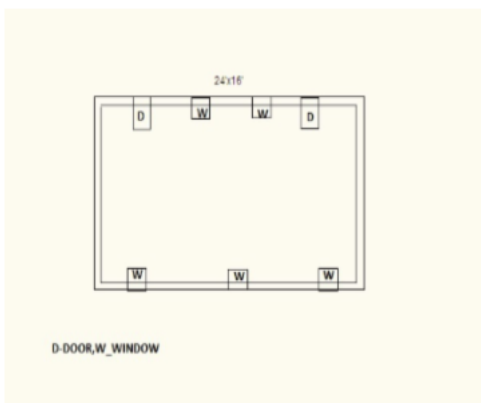

নিৰ্বাচক পঞ্জীয়ন বিষয়াৰ স্বাক্ষৰ

Nazri Naksha

Google Map View

Polling Station Building Front View

ভোটগ্ৰহন কেন্দ্ৰৰ সন্মুখৰ দৃশ্য

Cad View

Key MAP View

1 নাম : সবীন বড়ো পিতাৰ নাম: চংকৰ বড়ো ঘৰ নং : 0 বয়স : 52 লিঙ্গ : পুৰুষ	GGF0159053 ফটো উপলব্ধ	2 নাম : নাচন মূৰ্ম স্বামীৰ নাম: চাকুলা উৰাং ঘৰ নং : 00 বয়স : 46 লিঙ্গ : মহিলা	GGF2637874 ফটো উপলব্ধ	# 3 নাম : হিমালী বড়ো স্বামীৰ নাম: সবীন বড়ো ঘৰ নং : 0 বয়স : 42 লিঙ্গ : মহিলা	GGF0158600 ফটো উপলব্ধ
4 নাম : নন্দিতা হালৈ পিতাৰ নাম: গিৰিন হালৈ ঘৰ নং : 00 বয়স : 27 লিঙ্গ : মহিলা	XHA0045443 ফটো উপলব্ধ	5 নাম : ভাস্কৰ বৰো পিতাৰ নাম: সবীন বৰো ঘৰ নং : 0 বয়স : 22 লিঙ্গ : পুৰুষ	XHA0051011 ফটো উপলব্ধ	6 নাম : সাধু উৰাং পিতাৰ নাম: উদেশ্য ঘৰ নং : 1 বয়স : 53 লিঙ্গ : পুৰুষ	GGF1344576 ফটো উপলব্ধ
7 নাম : চকুলা উৰাং পিতাৰ নাম: উদেশ্য ঘৰ নং : 1 বয়স : 48 লিঙ্গ : পুৰুষ	GGF1344598 ফটো উপলব্ধ	# 8 নাম : বামেশ্বৰ উৰাং পিতাৰ নাম: উদেশ্য ঘৰ নং : 1 কু বয়স : 38 লিঙ্গ : পুৰুষ	GGF1344601 ফটো উপলব্ধ	9 নাম : দিপালী উৰাং পিতাৰ নাম: উদেশ্য ঘৰ নং : 1 বয়স : 36 লিঙ্গ : মহিলা	GGF1344587 ফটো উপলব্ধ
# 10 নাম : বৰ্ণালী উৰাং স্বামীৰ নাম: বামেশ্বৰ উৰাং ঘৰ নং : 1 কু বয়স : 35 লিঙ্গ : মহিলা	GGF0656470 ফটো উপলব্ধ	11 নাম : বৰিন উৰাং মাতৃৰ নাম: দিপালী উৰাং ঘৰ নং : 1 বয়স : 31 লিঙ্গ : পুৰুষ	GGF0425710 ফটো উপলব্ধ	12 নাম : অম্বিতা হালৈ স্বামীৰ নাম: বুবুল হালৈ ঘৰ নং : 1 বয়স : 30 লিঙ্গ : মহিলা	GGF0002105 ফটো উপলব্ধ
13 নাম : কবিন উৰাং মাতৃৰ নাম: দিপালী উৰাং ঘৰ নং : 1 বয়স : 30 লিঙ্গ : পুৰুষ	GGF0426494 ফটো উপলব্ধ	14 নাম : সুনীতা উৰাং স্বামীৰ নাম: কবিন উৰাং ঘৰ নং : 01 বয়স : 27 লিঙ্গ : মহিলা	GGF1226224 ফটো উপলব্ধ	15 নাম : সুনীতা উৰাং স্বামীৰ নাম: কবিন উৰাং ঘৰ নং : 01 বয়স : 26 লিঙ্গ : মহিলা	GGF2543437 ফটো উপলব্ধ
16 নাম : ক্ষীৰোদা মেধি স্বামীৰ নাম: ডিম্বেশ্বৰ মেধি ঘৰ নং : 1 বয়স : 26 লিঙ্গ : মহিলা	GGF6422877 ফটো উপলব্ধ	17 নাম : তুলীকা মেধি পিতাৰ নাম: প্ৰমদ মেধি ঘৰ নং : 1 বয়স : 25 লিঙ্গ : মহিলা	GGF6364616 ফটো উপলব্ধ	18 নাম : ৰঞ্জিত উৰাং মাতৃৰ নাম: দিপালী উৰাং ঘৰ নং : 01 বয়স : 22 লিঙ্গ : পুৰুষ	GGF1313394 ফটো উপলব্ধ
S 19 নাম : ভাস্কৰ বড়ো পিতাৰ নাম: সবীন বড়ো ঘৰ নং : 1 বয়স : 22 লিঙ্গ : পুৰুষ	GGF6363121 ফটো উপলব্ধ	20 নাম : উপাষনা ডেকা পিতাৰ নাম: বিনয় কুমাৰ ডেকা ঘৰ নং : 1 বয়স : 22 লিঙ্গ : মহিলা	GGF6363931 ফটো উপলব্ধ	21 নাম : কৰিনা মেধি পিতাৰ নাম: কুমুদ চন্দ্ৰ মেধি ঘৰ নং : 01 বয়স : 22 লিঙ্গ : পুৰুষ	GGF6366272 ফটো উপলব্ধ
22 নাম : মমতা বড়ো পিতাৰ নাম: মোহিন বড়ো ঘৰ নং : 1 বয়স : 21 লিঙ্গ : মহিলা	GGF6362800 ফটো উপলব্ধ	23 নাম : আমেল হেমব্ৰম পিতাৰ নাম: লক্ষ্মী ৰাম হেমব্ৰম ঘৰ নং : 01 বয়স : 21 লিঙ্গ : পুৰুষ	GGF6365837 ফটো উপলব্ধ	24 নাম : হেমলতা ৰায় পিতাৰ নাম: সুভাশ ৰায় ঘৰ নং : 1 বয়স : 21 লিঙ্গ : মহিলা	GGF6425706 ফটো উপলব্ধ
25 নাম : কৈলাশ চন্দ্ৰ ৰয় পিতাৰ নাম: নন্দেশ্বৰ ৰয় ঘৰ নং : 2 বয়স : 66 লিঙ্গ : পুৰুষ	GGF1344623 ফটো উপলব্ধ	26 নাম : বিনোদিনী ৰাজবংশী স্বামীৰ নাম: কৈলাশ চন্দ্ৰ ৰয় ঘৰ নং : 2 বয়স : 53 লিঙ্গ : মহিলা	GGF1344634 ফটো উপলব্ধ	27 নাম : বীনা ৰাজবংশী স্বামীৰ নাম: ৰঞ্জিত ৰাজবংশী ঘৰ নং : 2 বয়স : 45 লিঙ্গ : মহিলা	GGF2378156 ফটো উপলব্ধ
28 নাম : ৰঞ্জিত ৰাজবংশী পিতাৰ নাম: কৈলাশ ৰাজবংশী ঘৰ নং : 2 বয়স : 38 লিঙ্গ : পুৰুষ	GGF1344645 ফটো উপলব্ধ	29 নাম : বিষ্ণু ৰাজবংশী পিতাৰ নাম: কৈলাশ ৰাজবংশী ঘৰ নং : 2 বয়স : 30 লিঙ্গ : পুৰুষ	GGF2378509 ফটো উপলব্ধ	30 নাম : কবিতা বড়ো পিতাৰ নাম: বিষ্ণু ৰাজবংশী ঘৰ নং : 2 বয়স : 28 লিঙ্গ : পুৰুষ	GGF0384248 ফটো উপলব্ধ