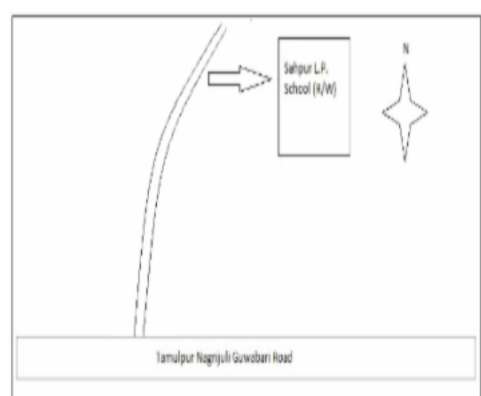

নিৰ্বাচক পঞ্জীয়ন বিষয়াৰ স্বাক্ষৰ

Nazri Naksha

Google Map View

Polling Station Building Front View

ভোটগ্ৰহন কেন্দ্ৰৰ সন্মুখৰ দৃশ্য

Cad View

Key MAP View

1 নাম : সবীন বড়ো পিতাৰ নাম: চংকৰ বড়ো ঘৰ নং : 0 বয়স : 52 লিঙ্গ : পুৰুষ	GGF0159053 ফটো উপলব্ধ	2 নাম : নাচন মূৰ্ম স্বামীৰ নাম: চাকুলা উৰাং ঘৰ নং : 00 বয়স : 46 লিঙ্গ : মহিলা	GGF2637874 ফটো উপলব্ধ	# 3 নাম : হিমালী বড়ো স্বামীৰ নাম: সবীন বড়ো ঘৰ নং : 0 বয়স : 42 লিঙ্গ : মহিলা	GGF0158600 ফটো উপলব্ধ
4 নাম : নন্দিতা হালৈ পিতাৰ নাম: গিৰিন হালৈ ঘৰ নং : 00 বয়স : 27 লিঙ্গ : মহিলা	XHA0045443 ফটো উপলব্ধ	5 নাম : ভাস্কৰ বৰো পিতাৰ নাম: সবীন বৰো ঘৰ নং : 0 বয়স : 22 লিঙ্গ : পুৰুষ	XHA0051011 ফটো উপলব্ধ	6 নাম : সাধু উৰাং পিতাৰ নাম: উদেশ্য ঘৰ নং : 1 বয়স : 53 লিঙ্গ : পুৰুষ	GGF1344576 ফটো উপলব্ধ
7 নাম : চকুলা উৰাং পিতাৰ নাম: উদেশ্য ঘৰ নং : 1 বয়স : 48 লিঙ্গ : পুৰুষ	GGF1344598 ফটো উপলব্ধ	# 8 নাম : বামেশ্বৰ উৰাং পিতাৰ নাম: উদেশ্য ঘৰ নং : 1 কু বয়স : 38 লিঙ্গ : পুৰুষ	GGF1344601 ফটো উপলব্ধ	9 নাম : দিপালী উৰাং পিতাৰ নাম: উদেশ্য ঘৰ নং : 1 বয়স : 36 লিঙ্গ : মহিলা	GGF1344587 ফটো উপলব্ধ
# 10 নাম : বৰ্ণালী উৰাং স্বামীৰ নাম: বামেশ্বৰ উৰাং ঘৰ নং : 1 কু বয়স : 35 লিঙ্গ : মহিলা	GGF0656470 ফটো উপলব্ধ	11 নাম : বৰিন উৰাং মাতৃৰ নাম: দিপালী উৰাং ঘৰ নং : 1 বয়স : 31 লিঙ্গ : পুৰুষ	GGF0425710 ফটো উপলব্ধ	12 নাম : অম্বিতা হালৈ স্বামীৰ নাম: বুবুল হালৈ ঘৰ নং : 1 বয়স : 30 লিঙ্গ : মহিলা	GGF0002105 ফটো উপলব্ধ
13 নাম : কবিন উৰাং মাতৃৰ নাম: দিপালী উৰাং ঘৰ নং : 1 বয়স : 30 লিঙ্গ : পুৰুষ	GGF0426494 ফটো উপলব্ধ	14 নাম : সুনীতা উৰাং স্বামীৰ নাম: কবিন উৰাং ঘৰ নং : 01 বয়স : 27 লিঙ্গ : মহিলা	GGF1226224 ফটো উপলব্ধ	15 নাম : সুনীতা উৰাং স্বামীৰ নাম: কবিন উৰাং ঘৰ নং : 01 বয়স : 26 লিঙ্গ : মহিলা	GGF2543437 ফটো উপলব্ধ
16 নাম : ক্ষীৰোদা মেধি স্বামীৰ নাম: ডিম্বেশ্বৰ মেধি ঘৰ নং : 1 বয়স : 26 লিঙ্গ : মহিলা	GGF6422877 ফটো উপলব্ধ	17 নাম : তুলীকা মেধি পিতাৰ নাম: প্ৰমদ মেধি ঘৰ নং : 1 বয়স : 25 লিঙ্গ : মহিলা	GGF6364616 ফটো উপলব্ধ	18 নাম : ৰঞ্জিত উৰাং মাতৃৰ নাম: দিপালী উৰাং ঘৰ নং : 01 বয়স : 22 লিঙ্গ : পুৰুষ	GGF1313394 ফটো উপলব্ধ
S 19 নাম : ভাস্কৰ বড়ো পিতাৰ নাম: সবীন বড়ো ঘৰ নং : 1 বয়স : 22 লিঙ্গ : পুৰুষ	GGF6363121 ফটো উপলব্ধ	20 নাম : উপাষনা ডেকা পিতাৰ নাম: বিনয় কুমাৰ ডেকা ঘৰ নং : 1 বয়স : 22 লিঙ্গ : মহিলা	GGF6363931 ফটো উপলব্ধ	21 নাম : কৰিনা মেধি পিতাৰ নাম: কুমুদ চন্দ্ৰ মেধি ঘৰ নং : 01 বয়স : 22 লিঙ্গ : পুৰুষ	GGF6366272 ফটো উপলব্ধ
22 নাম : মমতা বড়ো পিতাৰ নাম: মোহিন বড়ো ঘৰ নং : 1 বয়স : 21 লিঙ্গ : মহিলা	GGF6362800 ফটো উপলব্ধ	23 নাম : আমেল হেমব্ৰম পিতাৰ নাম: লক্ষ্মী ৰাম হেমব্ৰম ঘৰ নং : 01 বয়স : 21 লিঙ্গ : পুৰুষ	GGF6365837 ফটো উপলব্ধ	24 নাম : হেমলতা ৰায় পিতাৰ নাম: সুভাশ ৰায় ঘৰ নং : 1 বয়স : 21 লিঙ্গ : মহিলা	GGF6425706 ফটো উপলব্ধ
25 নাম : কৈলাশ চন্দ্ৰ ৰয় পিতাৰ নাম: নন্দেশ্বৰ ৰয় ঘৰ নং : 2 বয়স : 66 লিঙ্গ : পুৰুষ	GGF1344623 ফটো উপলব্ধ	26 নাম : বিনোদিনী ৰাজবংশী স্বামীৰ নাম: কৈলাশ চন্দ্ৰ ৰয় ঘৰ নং : 2 বয়স : 53 লিঙ্গ : মহিলা	GGF1344634 ফটো উপলব্ধ	27 নাম : বীনা ৰাজবংশী স্বামীৰ নাম: ৰঞ্জিত ৰাজবংশী ঘৰ নং : 2 বয়স : 45 লিঙ্গ : মহিলা	GGF2378156 ফটো উপলব্ধ
28 নাম : ৰঞ্জিত ৰাজবংশী পিতাৰ নাম: কৈলাশ ৰাজবংশী ঘৰ নং : 2 বয়স : 38 লিঙ্গ : পুৰুষ	GGF1344645 ফটো উপলব্ধ	29 নাম : বিষ্ণু ৰাজবংশী পিতাৰ নাম: কৈলাশ ৰাজবংশী ঘৰ নং : 2 বয়স : 30 লিঙ্গ : পুৰুষ	GGF2378509 ফটো উপলব্ধ	30 নাম : কবিতা বড়ো পিতাৰ নাম: বিষ্ণু ৰাজবংশী ঘৰ নং : 2 বয়স : 28 লিঙ্গ : পুৰুষ	GGF0384248 ফটো উপলব্ধ