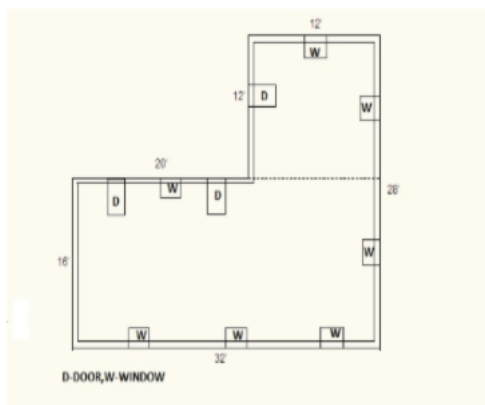

নিৰ্বাচক পঞ্জীয়ন বিষয়াৰ স্বাক্ষৰ

Nazri Naksha

Google Map View

Polling Station Building Front View

ভোটগ্ৰহন কেন্দ্ৰৰ সন্মুখৰ দৃশ্য

Cad View

Key MAP View

1 নাম : হৰিদাস পিতাৰ নাম: ৰাখাল ঘৰ নং : 0 বয়স : 39 লিঙ্গ : পুৰুষ	GGF1305788 ফটো উপলব্ধ	2 নাম : ইন্দীৰা চেত্ৰী স্বামীৰ নাম: গোবিন্দ চেত্ৰী ঘৰ নং : 0 বয়স : 34 লিঙ্গ : মহিলা	GGF0338921 ফটো উপলব্ধ	3 নাম : প্ৰভাতী দাস পিতাৰ নাম: অমল্য দাস ঘৰ নং : 0 বয়স : 30 লিঙ্গ : মহিলা	GGF0171439 ফটো উপলব্ধ
4 নাম : পাৰ্থ বড়ো পিতাৰ নাম: ৰত্নেশ্বৰ বড়ো ঘৰ নং : 00 বয়স : 21 লিঙ্গ : পুৰুষ	XHA0017624 ফটো উপলব্ধ	5 নাম : জানকী উজিৰ স্বামীৰ নাম: মাইকেল ঘৰ নং : 1 বয়স : 55 লিঙ্গ : মহিলা	GGF1304581 ফটো উপলব্ধ	6 নাম : মিহীৰ মৌচম উজিৰ পিতাৰ নাম: মাইকেল উজিৰ ঘৰ নং : 1 বয়স : 33 লিঙ্গ : পুৰুষ	GGF1311495 ফটো উপলব্ধ
7 নাম : নেহা বসুমতাৰী পিতাৰ নাম: মাইকেল বড়ো ঘৰ নং : 1 বয়স : 28 লিঙ্গ : মহিলা	GGF0002758 ফটো উপলব্ধ	8 নাম : গংগা উজিৰ পিতাৰ নাম: মিহীৰ উজিৰ ঘৰ নং : 1 বয়স : 28 লিঙ্গ : মহিলা	GGF0170761 ফটো উপলব্ধ	9 নাম : ভবানী কুমাৰ উজিৰ পিতাৰ নাম: ভীৰত ঘৰ নং : 2 বয়স : 55 লিঙ্গ : পুৰুষ	GGF1304605 ফটো উপলব্ধ
10 নাম : পটলী উজিৰ স্বামীৰ নাম: ভবানী উজিৰ ঘৰ নং : 2 বয়স : 48 লিঙ্গ : মহিলা	GGF1304616 ফটো উপলব্ধ	11 নাম : কীৰ্তিকমল উজিৰ পিতাৰ নাম: ভবানী কুমাৰ উজিৰ ঘৰ নং : 2 বয়স : 27 লিঙ্গ : পুৰুষ	GGF0287821 ফটো উপলব্ধ	12 নাম : উদ্দীপ্ত ৰঞ্জন উজিৰ পিতাৰ নাম: ভবানী কুমাৰ উজিৰ ঘৰ নং : 2 বয়স : 19 লিঙ্গ : পুৰুষ	XHA0122085 ফটো উপলব্ধ
13 নাম : জীতেন উজিৰ পিতাৰ নাম: চন্দ্ৰ ঘৰ নং : 3 বয়স : 55 লিঙ্গ : পুৰুষ	GGF1304649 ফটো উপলব্ধ	14 নাম : মীনা উজিৰ স্বামীৰ নাম: জীতেন উজিৰ ঘৰ নং : 3 বয়স : 53 লিঙ্গ : মহিলা	GGF1304650 ফটো উপলব্ধ	15 নাম : লহিত উজিৰ পিতাৰ নাম: চন্দ্ৰ ঘৰ নং : 3 বয়স : 40 লিঙ্গ : পুৰুষ	GGF1304672 ফটো উপলব্ধ
16 নাম : জন উজিৰ স্বামীৰ নাম: লহিত উজিৰ ঘৰ নং : 3 বয়স : 32 লিঙ্গ : মহিলা	GGF1424233 ফটো উপলব্ধ	17 নাম : জ্ঞানেশ্বৰ বড়ো পিতাৰ নাম: জীতেন বড়ো ঘৰ নং : 03 বয়স : 30 লিঙ্গ : পুৰুষ	GGF0519660 ফটো উপলব্ধ	18 নাম : অনিমা বড়ো পিতাৰ নাম: জংসাৰ বড়ো ঘৰ নং : 3 বয়স : 27 লিঙ্গ : মহিলা	GGF0519645 ফটো উপলব্ধ
19 নাম : চন্দ্ৰ উজিৰ পিতাৰ নাম: গহনী উজিৰ ঘৰ নং : 8 বয়স : 58 লিঙ্গ : পুৰুষ	GGF1304694 ফটো উপলব্ধ	20 নাম : সোনমতি উজিৰ স্বামীৰ নাম: চন্দ্ৰ উজিৰ ঘৰ নং : 8 বয়স : 53 লিঙ্গ : মহিলা	GGF1304707 ফটো উপলব্ধ	21 নাম : গোপেশ্বৰ উজিৰ পিতাৰ নাম: গহনী ঘৰ নং : 8 বয়স : 48 লিঙ্গ : পুৰুষ	GGF1304718 ফটো উপলব্ধ
22 নাম : ৰাজেন্দ্ৰ উজিৰ পিতাৰ নাম: গহনী ঘৰ নং : 8 বয়স : 48 লিঙ্গ : পুৰুষ	GGF1304752 ফটো উপলব্ধ	23 নাম : পাৰুল উজিৰ স্বামীৰ নাম: গোপেশ্বৰ ঘৰ নং : 8 বয়স : 46 লিঙ্গ : মহিলা	GGF1304729 ফটো উপলব্ধ	24 নাম : গৌৰী উজিৰ পিতাৰ নাম: গহনী ঘৰ নং : 8 বয়স : 45 লিঙ্গ : পুৰুষ	GGF1304730 ফটো উপলব্ধ
25 নাম : ৰেখা উজিৰ স্বামীৰ নাম: গৌৰী উজিৰ ঘৰ নং : 8 বয়স : 43 লিঙ্গ : মহিলা	GGF1304741 ফটো উপলব্ধ	26 নাম : সবিতা উজিৰ পিতাৰ নাম: চন্দ্ৰ উজিৰ ঘৰ নং : 04 বয়স : 26 লিঙ্গ : মহিলা	GGF0598193 ফটো উপলব্ধ	27 নাম : চুহুমাৰিন উজিৰ পিতাৰ নাম: গাপেশ্বৰ উজিৰ ঘৰ নং : 4 বয়স : 26 লিঙ্গ : পুৰুষ	GGF0634923 ফটো উপলব্ধ
28 নাম : বিকাশ উজিৰ পিতাৰ নাম: গৌৰী উজিৰ ঘৰ নং : 4 বয়স : 21 লিঙ্গ : পুৰুষ	XHA0051599 ফটো উপলব্ধ	29 নাম : চণ্ডি ৰাম বড়ো পিতাৰ নাম: যোগেশ্বৰ বড়ো ঘৰ নং : 5 বয়স : 63 লিঙ্গ : পুৰুষ	GGF1304774 ফটো উপলব্ধ	30 নাম : ৰিণা বড়ো স্বামীৰ নাম: চণ্ডি ৰাম বড়ো ঘৰ নং : 5 বয়স : 58 লিঙ্গ : মহিলা	GGF1304785 ফটো উপলব্ধ