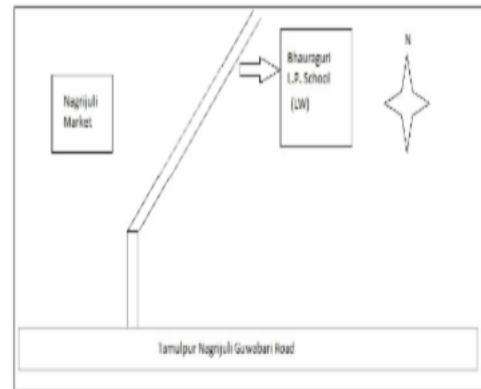

নিৰ্বাচক পঞ্জীয়ন বিষয়াৰ স্বাক্ষৰ

Nazri Naksha

Google Map View

Polling Station Building Front View

ভোটগ্ৰহন কেন্দ্ৰৰ সন্মুখৰ দৃশ্য

Cad View

Key MAP View

1 নাম : ৰঞ্জিত বড়ো পিতাৰ নাম: মহিৰাম বড়ো ঘৰ নং : 1 বয়স : 36 লিঙ্গ : পুৰুষ	GGF0001909 ফটো উপলব্ধ	2 নাম : সঞ্জিব বড়ো পিতাৰ নাম: মহিৰাম বড়ো ঘৰ নং : 1 বয়স : 31 লিঙ্গ : পুৰুষ	GGF2377835 ফটো উপলব্ধ	3 নাম : সঞ্জয় বড়ো পিতাৰ নাম: মহিৰাম বড়ো ঘৰ নং : 1 বয়স : 29 লিঙ্গ : পুৰুষ	GGF0175141 ফটো উপলব্ধ
4 নাম : বিবাবী বড়ো স্বামীৰ নাম: ৰঞ্জিত বড়ো ঘৰ নং : 1 বয়স : 27 লিঙ্গ : মহিলা	GGF0688655 ফটো উপলব্ধ	5 নাম : নবিন বড়ো পিতাৰ নাম: মহিৰাম বড়ো ঘৰ নং : 1 বয়স : 25 লিঙ্গ : পুৰুষ	GGF0678383 ফটো উপলব্ধ	6 নাম : ধনেশ্বৰী বড়ো স্বামীৰ নাম: কমল ঘৰ নং : 2 বয়স : 63 লিঙ্গ : মহিলা	GGF1334618 ফটো উপলব্ধ
7 নাম : হেংগাশী বড়ো স্বামীৰ নাম: বকুল বড়ো ঘৰ নং : 2 বয়স : 40 লিঙ্গ : মহিলা	GGF0445759 ফটো উপলব্ধ	8 নাম : বকুল বড়ো পিতাৰ নাম: কমল ঘৰ নং : 2 বয়স : 36 লিঙ্গ : পুৰুষ	GGF1334630 ফটো উপলব্ধ	9 নাম : নিলীমা বড়ো স্বামীৰ নাম: লগন বড়ো ঘৰ নং : 3 বয়স : 38 লিঙ্গ : মহিলা	GGF1334663 ফটো উপলব্ধ
10 নাম : জিগাব বড়ো স্বামীৰ নাম: গেন্দ্রা ঘৰ নং : 8 বয়স : 84 লিঙ্গ : মহিলা	GGF1334674 ফটো উপলব্ধ	11 নাম : নগেন বড়ো মাতৃৰ নাম: জিগাব ঘৰ নং : 8 বয়স : 53 লিঙ্গ : মহিলা	GGF1334685 ফটো উপলব্ধ	12 নাম : অন বড়ো স্বামীৰ নাম: নগেন ঘৰ নং : 8 বয়স : 48 লিঙ্গ : মহিলা	GGF1334696 ফটো উপলব্ধ
13 নাম : সঞ্জিব বড়ো পিতাৰ নাম: নগেন বড়ো ঘৰ নং : 8 বয়স : 32 লিঙ্গ : পুৰুষ	GGF2377868 ফটো উপলব্ধ	# 14 নাম : সুকেশ্বৰ দাস পিতাৰ নাম: নৰেশ্বৰ দাস ঘৰ নং : 24 বয়স : 31 লিঙ্গ : পুৰুষ	GGF0437756 ফটো উপলব্ধ	15 নাম : তৰালী বড়ো স্বামীৰ নাম: সঞ্জিব বড়ো ঘৰ নং : 8 বয়স : 26 লিঙ্গ : মহিলা	GGF0421214 ফটো উপলব্ধ
16 নাম : ৰবিতা বড়ো পিতাৰ নাম: নগেন বড়ো ঘৰ নং : 8 বয়স : 26 লিঙ্গ : মহিলা	GGF2377711 ফটো উপলব্ধ	17 নাম : ৰবিৰাম ৰাভা পিতাৰ নাম: চণ্ডী ঘৰ নং : 5 বয়স : 73 লিঙ্গ : পুৰুষ	GGF1334709 ফটো উপলব্ধ	18 নাম : শুকৰি ৰাভা স্বামীৰ নাম: ৰবি ঘৰ নং : 5 বয়স : 63 লিঙ্গ : মহিলা	GGF1334710 ফটো উপলব্ধ
19 নাম : সোনেশ্বৰ ৰাভা পিতাৰ নাম: ৰবি ঘৰ নং : 5 বয়স : 50 লিঙ্গ : পুৰুষ	GGF1334721 ফটো উপলব্ধ	20 নাম : গাবালি ৰাভা স্বামীৰ নাম: সোনেশ্বৰ ঘৰ নং : 5 বয়স : 46 লিঙ্গ : মহিলা	GGF1334732 ফটো উপলব্ধ	21 নাম : পুবিন ৰাভা পিতাৰ নাম: ৰবিৰাম ৰাভা ঘৰ নং : 5 বয়স : 45 লিঙ্গ : পুৰুষ	GGF1334743 ফটো উপলব্ধ
22 নাম : মনোমতী ৰাভা স্বামীৰ নাম: পুবিন ৰাভা ঘৰ নং : 5 বয়স : 40 লিঙ্গ : মহিলা	GGF1334754 ফটো উপলব্ধ	23 নাম : মন্ট বড়ো পিতাৰ নাম: সোনেশ্বৰ ৰাভা ঘৰ নং : 5 বয়স : 32 লিঙ্গ : পুৰুষ	GGF2377437 ফটো উপলব্ধ	24 নাম : নৰহৰি দাস পিতাৰ নাম: চক্ৰপানি দাস ঘৰ নং : 5 বয়স : 31 লিঙ্গ : পুৰুষ	GGF2377813 ফটো উপলব্ধ
25 নাম : কন বড়ো পিতাৰ নাম: সোনেশ্বৰ বড়ো ঘৰ নং : 5 বয়স : 30 লিঙ্গ : পুৰুষ	GGF0228346 ফটো উপলব্ধ	26 নাম : কৰুনা দাস পিতাৰ নাম: খগেন দাস ঘৰ নং : 5 বয়স : 25 লিঙ্গ : পুৰুষ	GGF0600957 ফটো উপলব্ধ	27 নাম : মল্লিকা ৰাভা পিতাৰ নাম: পুবেন ৰাভা ঘৰ নং : 5 বয়স : 24 লিঙ্গ : মহিলা	GGF2596294 ফটো উপলব্ধ
28 নাম : নমিতা বসুমতাৰী স্বামীৰ নাম: মন্ট বড়ো ঘৰ নং : 5 বয়স : 22 লিঙ্গ : মহিলা	GGF1363977 ফটো উপলব্ধ	29 নাম : বনজিত ৰাভা পিতাৰ নাম: পুবেন ৰাভা ঘৰ নং : 5 বয়স : 22 লিঙ্গ : পুৰুষ	XHA0019091 ফটো উপলব্ধ	30 নাম : কৌশিক দাস পিতাৰ নাম: খগেন দাস ঘৰ নং : 5 বয়স : 25 লিঙ্গ : পুৰুষ	GGF4985560 ফটো উপলব্ধ