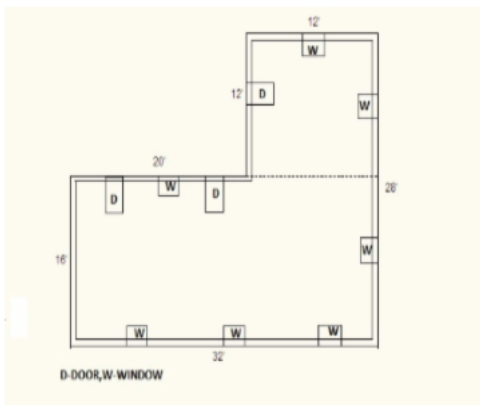

নিৰ্বাচক পঞ্জীয়ন বিষয়াৰ স্বাক্ষৰ

Nazri Naksha

Google Map View

Polling Station Building Front View

ভোটগ্ৰহন কেন্দ্ৰৰ সন্মুখৰ দৃশ্য

Cad View

Key MAP View

1 নাম : ৰঞ্জিত বড়ো পিতাৰ নাম: মহিৰাম বড়ো ঘৰ নং : 1 বয়স : 36 লিঙ্গ : পুৰুষ	GGF0001909 ফটো উপলব্ধ	2 নাম : সঞ্জিব বড়ো পিতাৰ নাম: মহিৰাম বড়ো ঘৰ নং : 1 বয়স : 31 লিঙ্গ : পুৰুষ	GGF2377835 ফটো উপলব্ধ	3 নাম : সঞ্জয় বড়ো পিতাৰ নাম: মহিৰাম বড়ো ঘৰ নং : 1 বয়স : 29 লিঙ্গ : পুৰুষ	GGF0175141 ফটো উপলব্ধ
4 নাম : বিবাবী বড়ো স্বামীৰ নাম: ৰঞ্জিত বড়ো ঘৰ নং : 1 বয়স : 27 লিঙ্গ : মহিলা	GGF0688655 ফটো উপলব্ধ	5 নাম : নবিন বড়ো পিতাৰ নাম: মহিৰাম বড়ো ঘৰ নং : 1 বয়স : 25 লিঙ্গ : পুৰুষ	GGF0678383 ফটো উপলব্ধ	6 নাম : ধনেশ্বৰী বড়ো স্বামীৰ নাম: কমল ঘৰ নং : 2 বয়স : 63 লিঙ্গ : মহিলা	GGF1334618 ফটো উপলব্ধ
7 নাম : হেংগাশী বড়ো স্বামীৰ নাম: বকুল বড়ো ঘৰ নং : 2 বয়স : 40 লিঙ্গ : মহিলা	GGF0445759 ফটো উপলব্ধ	8 নাম : বকুল বড়ো পিতাৰ নাম: কমল ঘৰ নং : 2 বয়স : 36 লিঙ্গ : পুৰুষ	GGF1334630 ফটো উপলব্ধ	9 নাম : নিলীমা বড়ো স্বামীৰ নাম: লগন বড়ো ঘৰ নং : 3 বয়স : 38 লিঙ্গ : মহিলা	GGF1334663 ফটো উপলব্ধ
10 নাম : জিগাব বড়ো স্বামীৰ নাম: গেন্দ্রা ঘৰ নং : 8 বয়স : 84 লিঙ্গ : মহিলা	GGF1334674 ফটো উপলব্ধ	11 নাম : নগেন বড়ো মাতৃৰ নাম: জিগাব ঘৰ নং : 8 বয়স : 53 লিঙ্গ : মহিলা	GGF1334685 ফটো উপলব্ধ	12 নাম : অন বড়ো স্বামীৰ নাম: নগেন ঘৰ নং : 8 বয়স : 48 লিঙ্গ : মহিলা	GGF1334696 ফটো উপলব্ধ
13 নাম : সঞ্জিব বড়ো পিতাৰ নাম: নগেন বড়ো ঘৰ নং : 8 বয়স : 32 লিঙ্গ : পুৰুষ	GGF2377868 ফটো উপলব্ধ	# 14 নাম : সুকেশ্বৰ দাস পিতাৰ নাম: নৰেশ্বৰ দাস ঘৰ নং : 24 বয়স : 31 লিঙ্গ : পুৰুষ	GGF0437756 ফটো উপলব্ধ	15 নাম : তৰালী বড়ো স্বামীৰ নাম: সঞ্জিব বড়ো ঘৰ নং : 8 বয়স : 26 লিঙ্গ : মহিলা	GGF0421214 ফটো উপলব্ধ
16 নাম : ৰবিতা বড়ো পিতাৰ নাম: নগেন বড়ো ঘৰ নং : 8 বয়স : 26 লিঙ্গ : মহিলা	GGF2377711 ফটো উপলব্ধ	17 নাম : ৰবিৰাম ৰাভা পিতাৰ নাম: চণ্ডী ঘৰ নং : 5 বয়স : 73 লিঙ্গ : পুৰুষ	GGF1334709 ফটো উপলব্ধ	18 নাম : শুকৰি ৰাভা স্বামীৰ নাম: ৰবি ঘৰ নং : 5 বয়স : 63 লিঙ্গ : মহিলা	GGF1334710 ফটো উপলব্ধ
19 নাম : সোনেশ্বৰ ৰাভা পিতাৰ নাম: ৰবি ঘৰ নং : 5 বয়স : 50 লিঙ্গ : পুৰুষ	GGF1334721 ফটো উপলব্ধ	20 নাম : গাবালি ৰাভা স্বামীৰ নাম: সোনেশ্বৰ ঘৰ নং : 5 বয়স : 46 লিঙ্গ : মহিলা	GGF1334732 ফটো উপলব্ধ	21 নাম : পুবিন ৰাভা পিতাৰ নাম: ৰবিৰাম ৰাভা ঘৰ নং : 5 বয়স : 45 লিঙ্গ : পুৰুষ	GGF1334743 ফটো উপলব্ধ
22 নাম : মনোমতী ৰাভা স্বামীৰ নাম: পুবিন ৰাভা ঘৰ নং : 5 বয়স : 40 লিঙ্গ : মহিলা	GGF1334754 ফটো উপলব্ধ	23 নাম : মন্ট বড়ো পিতাৰ নাম: সোনেশ্বৰ ৰাভা ঘৰ নং : 5 বয়স : 32 লিঙ্গ : পুৰুষ	GGF2377437 ফটো উপলব্ধ	24 নাম : নৰহৰি দাস পিতাৰ নাম: চক্ৰপানি দাস ঘৰ নং : 5 বয়স : 31 লিঙ্গ : পুৰুষ	GGF2377813 ফটো উপলব্ধ
25 নাম : কন বড়ো পিতাৰ নাম: সোনেশ্বৰ বড়ো ঘৰ নং : 5 বয়স : 30 লিঙ্গ : পুৰুষ	GGF0228346 ফটো উপলব্ধ	26 নাম : কৰুনা দাস পিতাৰ নাম: খগেন দাস ঘৰ নং : 5 বয়স : 25 লিঙ্গ : পুৰুষ	GGF0600957 ফটো উপলব্ধ	27 নাম : মল্লিকা ৰাভা পিতাৰ নাম: পুবেন ৰাভা ঘৰ নং : 5 বয়স : 24 লিঙ্গ : মহিলা	GGF2596294 ফটো উপলব্ধ
28 নাম : নমিতা বসুমতাৰী স্বামীৰ নাম: মন্ট বড়ো ঘৰ নং : 5 বয়স : 22 লিঙ্গ : মহিলা	GGF1363977 ফটো উপলব্ধ	29 নাম : বনজিত ৰাভা পিতাৰ নাম: পুবেন ৰাভা ঘৰ নং : 5 বয়স : 22 লিঙ্গ : পুৰুষ	XHA0019091 ফটো উপলব্ধ	30 নাম : কৌশিক দাস পিতাৰ নাম: খগেন দাস ঘৰ নং : 5 বয়স : 25 লিঙ্গ : পুৰুষ	GGF4985560 ফটো উপলব্ধ