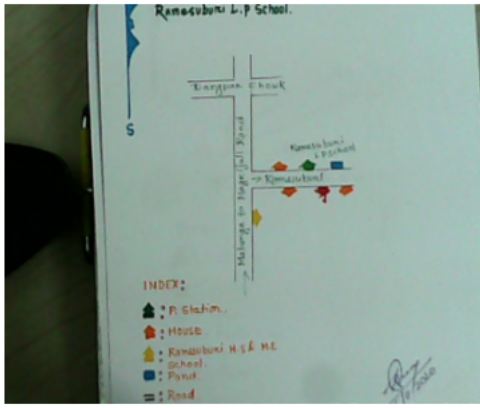

Nazri Naksha