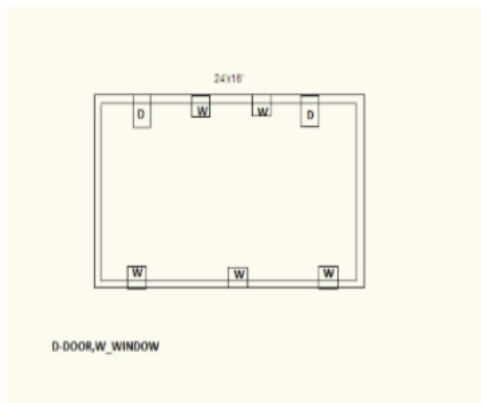

নিৰ্বাচক পঞ্জীয়ন বিষয়াৰ স্বাক্ষৰ

Nazri Naksha

Google Map View

Polling Station Building Front View

ভোটগ্ৰহন কেন্দ্ৰৰ সন্মুখৰ দৃশ্য

Cad View

Key MAP View

#2 1 নাম : গোবিন্দ ৰাভা অন্যান্য: প্ৰণিতা ৰাভা ঘৰ নং : ১৩২ বয়স : 51 লিঙ্গ : পুৰুষ	GGF0296251	#2 2 নাম : সৰলা বড়ো স্বামীৰ নাম: দিপক বড়ো ঘৰ নং : 8৮ বয়স : 35 লিঙ্গ : মহিলা	GGF0384040	# 3 নাম : মালতী বড়ো স্বামীৰ নাম: বিপুল বড়ো ঘৰ নং : ১২৩ বয়স : 31 লিঙ্গ : মহিলা	GGF0362871
# 4 নাম : লতিকা বড়ো স্বামীৰ নাম: জ্যোতিস বড়ো ঘৰ নং : ৬১খ বয়স : 28 লিঙ্গ : মহিলা	XHA0017202	S 5 নাম : অনিতা বড়ো স্বামীৰ নাম: উমেশ বড়ো ঘৰ নং : 0 বয়স : 27 লিঙ্গ : মহিলা	GGF0392712	# 6 নাম : তপন ৰাভা পিতাৰ নাম: কণেশ্বৰ ৰাভা ঘৰ নং : 0 বয়স : 27 লিঙ্গ : পুৰুষ	GGF0394213
# 7 নাম : গৌতম বড়ো পিতাৰ নাম: ৰনে বড়ো ঘৰ নং : 0 বয়স : 26 লিঙ্গ : পুৰুষ	GGF0383810	# 8 নাম : পৰেশ বড়ো পিতাৰ নাম: মনেশ্বৰ বড়ো ঘৰ নং : 0 বয়স : 25 লিঙ্গ : পুৰুষ	GGF0358283	# 9 নাম : চকুমণি টেকাম স্বামীৰ নাম: চৌহানলাল ঘৰ নং : ১ বয়স : 69 লিঙ্গ : মহিলা	GGF1284566
# 10 নাম : জগদীশ টেকাম পিতাৰ নাম: চুকমনি ঘৰ নং : ১ বয়স : 43 লিঙ্গ : পুৰুষ	GGF1284577	# 11 নাম : কানু টেকাম পিতাৰ নাম: চহনলাল টেকাম ঘৰ নং : ১ বয়স : 40 লিঙ্গ : পুৰুষ	GGF1284599	# 12 নাম : ৰাজু টেকাম পিতাৰ নাম: চৌহানলাল টেকাম ঘৰ নং : ১ বয়স : 37 লিঙ্গ : পুৰুষ	GGF2374803
# 13 নাম : উৰমিলা টেকাম পিতাৰ নাম: জগদীশ পাল ঘৰ নং : ১ বয়স : 36 লিঙ্গ : মহিলা	GGF0314575	# 14 নাম : নিমেন টেকাম পিতাৰ নাম: চৌহানলাল টেকাম ঘৰ নং : ১ বয়স : 35 লিঙ্গ : পুৰুষ	GGF2374790	# 15 নাম : বাহামুনি টেকাম স্বামীৰ নাম: কানু টেকাম ঘৰ নং : 01 বয়স : 35 লিঙ্গ : মহিলা	XHA0122309
# 16 নাম : চুচমিতা সিং স্বামীৰ নাম: নিমেন টেকাম ঘৰ নং : ১ বয়স : 34 লিঙ্গ : মহিলা	GGF0438200	# 17 নাম : ৰাজু ৰাভা পিতাৰ নাম: গবিন্দ ৰাভা ঘৰ নং : ১ বয়স : 34 লিঙ্গ : পুৰুষ	GGF0314906	# 18 নাম : সুনীল টেকাম মাতৃৰ নাম: চৌহানলাল টেকাম ঘৰ নং : ১ বয়স : 33 লিঙ্গ : পুৰুষ	GGF1289890
S 19 নাম : ৰজত বড়ো পিতাৰ নাম: ধৰ বড়ো ঘৰ নং : ১ বয়স : 31 লিঙ্গ : মহিলা	GGF0315168	# 20 নাম : জোনালী টেকাম স্বামীৰ নাম: চুনিল টেকাম ঘৰ নং : ১ বয়স : 31 লিঙ্গ : মহিলা	GGF2374621	# 21 নাম : চম্পা টেকাম স্বামীৰ নাম: ৰাতুল টেকাম ঘৰ নং : ১ বয়স : 31 লিঙ্গ : মহিলা	GGF0561472
S 22 নাম : বিবাৰি টেকাম স্বামীৰ নাম: কানু টেকাম ঘৰ নং : ১ বয়স : 30 লিঙ্গ : মহিলা	GGF0315929	# 23 নাম : চৌহন টেকাম পিতাৰ নাম: থনুৰাম টেকাম ঘৰ নং : 0১ বয়স : 30 লিঙ্গ : পুৰুষ	GGF0572263	# 24 নাম : পাৰ্বতী টেকাম স্বামীৰ নাম: ৰাজু টেকাম ঘৰ নং : ১ বয়স : 29 লিঙ্গ : মহিলা	GGF1292739
# 25 নাম : অঞ্জনা গৌড় পিতাৰ নাম: গংগা ৰাম টেকাম ঘৰ নং : 01 বয়স : 28 লিঙ্গ : মহিলা	XHA0131136	# 26 নাম : ৰুপালি গৌড় টেকাম স্বামীৰ নাম: সোহান টেকাম ঘৰ নং : 01 বয়স : 27 লিঙ্গ : মহিলা	GGF6350755	# 27 নাম : মিতালী শৰণীয়া টেকাম স্বামীৰ নাম: নিমল টেকাম ঘৰ নং : 1খ বয়স : 34 লিঙ্গ : মহিলা	GGF2546026
# 28 নাম : ধনুৰাম টেকাম পিতাৰ নাম: চৌহানলাল ঘৰ নং : ১খ বয়স : 50 লিঙ্গ : পুৰুষ	GGF1284635	# 29 নাম : গংগাধৰ টেকাম পিতাৰ নাম: চৌহানলাল ঘৰ নং : ১ক বয়স : 46 লিঙ্গ : পুৰুষ	GGF1284613	# 30 নাম : শান্তিমুনী টেকাম স্বামীৰ নাম: গংগাধৰ টেকাম ঘৰ নং : ১ক বয়স : 43 লিঙ্গ : মহিলা	GGF1284624