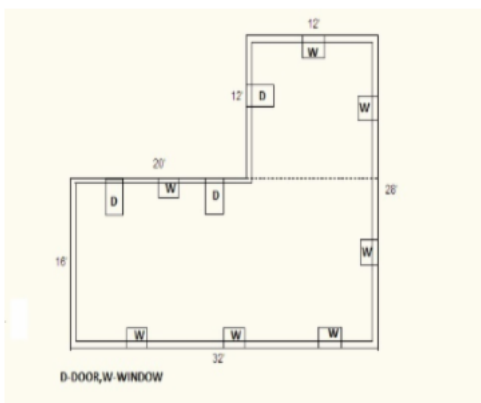

নিৰ্বাচক পঞ্জীয়ন বিষয়াৰ স্বাক্ষৰ

Nazri Naksha

Google Map View

Polling Station Building Front View

ভোটগ্ৰহন কেন্দ্ৰৰ সন্মুখৰ দৃশ্য

Cad View

Key MAP View

<p>R 1 GGF0400713</p> <p>নাম : শৰত ৰাভা পিতাৰ নাম: চন্দ্ৰ কান্ত ৰাভা ঘৰ নং : 0 বয়স : 36 লিঙ্গ : পুৰুষ</p> <p>ফটো উপলব্ধ</p>	<p>2 GGF0388454</p> <p>নাম : পিংকি দাস পিতাৰ নাম: ৰাজেন দাস ঘৰ নং : 0 বয়স : 34 লিঙ্গ : মহিলা</p> <p>ফটো উপলব্ধ</p>	<p>3 GGF0388264</p> <p>নাম : বৰিতা দাস পিতাৰ নাম: ৰাজেন দাস ঘৰ নং : 0 বয়স : 33 লিঙ্গ : মহিলা</p> <p>ফটো উপলব্ধ</p>
<p>4 GGF1264568</p> <p>নাম : দীনেশ মেধি পিতাৰ নাম: ধনেশ্বৰ ঘৰ নং : 1 বয়স : 63 লিঙ্গ : পুৰুষ</p> <p>ফটো উপলব্ধ</p>	<p>5 GGF1264579</p> <p>নাম : ভাৰতী মেধি স্বামীৰ নাম: দীনেশ ঘৰ নং : 1 বয়স : 53 লিঙ্গ : মহিলা</p> <p>ফটো উপলব্ধ</p>	<p>6 GGF1264580</p> <p>নাম : নগেন ডেকা পিতাৰ নাম: সমি ঘৰ নং : 1 বয়স : 50 লিঙ্গ : পুৰুষ</p> <p>ফটো উপলব্ধ</p>
<p>7 GGF1264591</p> <p>নাম : জয়মালা ডেকা স্বামীৰ নাম: নগেন ঘৰ নং : 1 বয়স : 43 লিঙ্গ : মহিলা</p> <p>ফটো উপলব্ধ</p>	<p>8 GGF1272384</p> <p>নাম : চন্দন শ্ৰেধি পিতাৰ নাম: দীনেশ মেধি ঘৰ নং : 1 বয়স : 34 লিঙ্গ : পুৰুষ</p> <p>ফটো উপলব্ধ</p>	<p>9 GGF0476945</p> <p>নাম : অংকমণি মেধি স্বামীৰ নাম: সঞ্জয় মেধি ঘৰ নং : 01 বয়স : 34 লিঙ্গ : মহিলা</p> <p>ফটো উপলব্ধ</p>
<p>10 GGF1271949</p> <p>নাম : সঞ্জয় শ্ৰেধি পিতাৰ নাম: দীনেশ মেধি ঘৰ নং : 1 বয়স : 32 লিঙ্গ : পুৰুষ</p> <p>ফটো উপলব্ধ</p>	<p>11 HFW0373829</p> <p>নাম : অৰ্চনা ৰাজবংশী মেধি স্বামীৰ নাম: চন্দন মেধি ঘৰ নং : 01 বয়স : 29 লিঙ্গ : মহিলা</p> <p>ফটো উপলব্ধ</p>	<p>12 GGF1284504</p> <p>নাম : জমুনা ডেকা স্বামীৰ নাম: জয়ন্ত ডেকা ঘৰ নং : 1 বয়স : 27 লিঙ্গ : মহিলা</p> <p>ফটো উপলব্ধ</p>
<p>13 GGF0365874</p> <p>নাম : জয়ন্ত ডেকা পিতাৰ নাম: নগেন ডেকা ঘৰ নং : 01 বয়স : 27 লিঙ্গ : পুৰুষ</p> <p>ফটো উপলব্ধ</p>	<p>14 GGF1424183</p> <p>নাম : ৰীমা ডেকা পিতাৰ নাম: নগেন ডেকা ঘৰ নং : 01 বয়স : 24 লিঙ্গ : মহিলা</p> <p>ফটো উপলব্ধ</p>	<p>15 GGF6359814</p> <p>নাম : অপূৰ্ব কলিতা পিতাৰ নাম: ৰমনি কলিতা ঘৰ নং : 1 বয়স : 21 লিঙ্গ : পুৰুষ</p> <p>ফটো উপলব্ধ</p>
<p>16 GGF1264626</p> <p>নাম : চক্ৰধৰ ডেকা পিতাৰ নাম: শৰত ডেকা ঘৰ নং : 0 বয়স : 53 লিঙ্গ : পুৰুষ</p> <p>ফটো উপলব্ধ</p>	<p>17 GGF1264671</p> <p>নাম : নৰেশ্বৰ ডেকা পিতাৰ নাম: শৰত ঘৰ নং : 0 বয়স : 46 লিঙ্গ : পুৰুষ</p> <p>ফটো উপলব্ধ</p>	<p>18 GGF1264648</p> <p>নাম : ভুবনেশ্বৰ ডেকা পিতাৰ নাম: শৰত ঘৰ নং : 0 বয়স : 44 লিঙ্গ : পুৰুষ</p> <p>ফটো উপলব্ধ</p>
<p>19 GGF1264637</p> <p>নাম : হেমলতা ডেকা স্বামীৰ নাম: চক্ৰ ঘৰ নং : 0 বয়স : 40 লিঙ্গ : মহিলা</p> <p>ফটো উপলব্ধ</p>	<p>20 GGF1264660</p> <p>নাম : হৰেন ডেকা পিতাৰ নাম: শৰত ঘৰ নং : 0 বয়স : 40 লিঙ্গ : পুৰুষ</p> <p>ফটো উপলব্ধ</p>	<p>21 GGF1264659</p> <p>নাম : মাধবী ডেকা স্বামীৰ নাম: ভুবনেশ্বৰ ডেকা ঘৰ নং : 0 বয়স : 38 লিঙ্গ : মহিলা</p> <p>ফটো উপলব্ধ</p>
<p>22 GGF1264682</p> <p>নাম : হিমালী ডেকা স্বামীৰ নাম: নৰেশ্বৰ ডেকা ঘৰ নং : 0 বয়স : 38 লিঙ্গ : মহিলা</p> <p>ফটো উপলব্ধ</p>	<p>23 GGF0418269</p> <p>নাম : বৰিতা ৰাভা ডেকা স্বামীৰ নাম: হৰেন ঘৰ নং : 0 বয়স : 31 লিঙ্গ : মহিলা</p> <p>ফটো উপলব্ধ</p>	<p>24 GGF1272395</p> <p>নাম : বনজিত ডেকা পিতাৰ নাম: চক্ৰ ডেকা ঘৰ নং : 0 বয়স : 31 লিঙ্গ : পুৰুষ</p> <p>ফটো উপলব্ধ</p>
<p>25 GGF0169755</p> <p>নাম : কুলেন ডেকা পিতাৰ নাম: চক্ৰ ডেকা ঘৰ নং : 0 বয়স : 29 লিঙ্গ : পুৰুষ</p> <p>ফটো উপলব্ধ</p>	<p>S 26 GGF0588061</p> <p>নাম : ৰূপালী ডেকা পিতাৰ নাম: চক্ৰ ডেকা ঘৰ নং : 0 বয়স : 27 লিঙ্গ : মহিলা</p> <p>ফটো উপলব্ধ</p>	<p>27 GGF0674762</p> <p>নাম : নবজিত ডেকা পিতাৰ নাম: নৰেশ্বৰ ডেকা ঘৰ নং : 3 বয়স : 24 লিঙ্গ : পুৰুষ</p> <p>ফটো উপলব্ধ</p>
<p>28 GGF1264693</p> <p>নাম : নগেন চন্দ্ৰ ৰাভা পিতাৰ নাম: মংগল ৰাভা ঘৰ নং : 8 বয়স : 56 লিঙ্গ : পুৰুষ</p> <p>ফটো উপলব্ধ</p>	<p>#2 29 GGF1264706</p> <p>নাম : অলকা দাস ৰাভা স্বামীৰ নাম: নগেন ডেকা ঘৰ নং : 8 বয়স : 52 লিঙ্গ : মহিলা</p> <p>ফটো উপলব্ধ</p>	<p>30 GGF2544666</p> <p>নাম : নিশান্ত ৰাভা পিতাৰ নাম: নগেন চন্দ্ৰ ৰাভা ঘৰ নং : 4 বয়স : 26 লিঙ্গ : পুৰুষ</p> <p>ফটো উপলব্ধ</p>