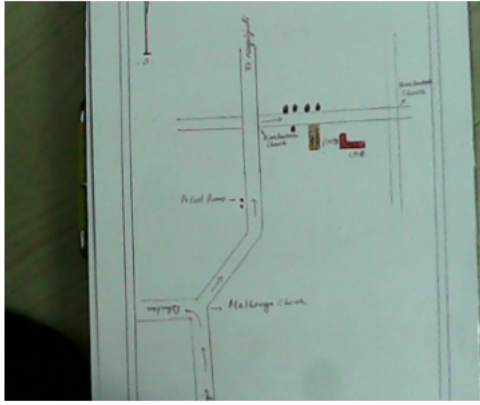

Nazri Naksha