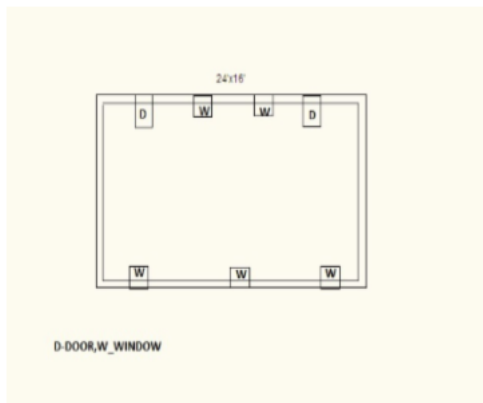

নিৰ্বাচক পঞ্জীয়ন বিষয়াৰ স্বাক্ষৰ

Nazri Naksha

Google Map View

Polling Station Building Front View

ভোটগ্ৰহন কেন্দ্ৰৰ সন্মুখৰ দৃশ্য

Cad View

Key MAP View

1 নাম : লক্ষী স্বৰ্গীয়াৰী স্বামীৰ নাম: বিপিন স্বৰ্গীয়াৰী ঘৰ নং : 0 বয়স : 35 লিঙ্গ : মহিলা	XHA0067397 ফটো উপলব্ধ	2 নাম : তৰেন গয়াৰী পিতাৰ নাম: অশ্ৰী ঘৰ নং : 1 বয়স : 85 লিঙ্গ : পুৰুষ	GGF2124563 ফটো উপলব্ধ	# 3 নাম : অজিত ব্ৰহ্ম পিতাৰ নাম: তৰেন ঘৰ নং : 1 বয়স : 53 লিঙ্গ : পুৰুষ	GGF2124585 ফটো উপলব্ধ
4 নাম : চনেন গয়াৰী পিতাৰ নাম: থনেন গয়াৰী ঘৰ নং : 1 বয়স : 49 লিঙ্গ : পুৰুষ	GGF2124609 ফটো উপলব্ধ	# 5 নাম : বীনাইশ্ৰী ব্ৰহ্ম স্বামীৰ নাম: অজিত ঘৰ নং : 1 বয়স : 47 লিঙ্গ : মহিলা	GGF2124596 ফটো উপলব্ধ	6 নাম : চুপেন গয়াৰী পিতাৰ নাম: তৰেন ঘৰ নং : 1 বয়স : 46 লিঙ্গ : পুৰুষ	GGF2124610 ফটো উপলব্ধ
7 নাম : জোন্না গয়াৰী স্বামীৰ নাম: চনেন গয়াৰী ঘৰ নং : 1 বয়স : 46 লিঙ্গ : মহিলা	GGF2124621 ফটো উপলব্ধ	8 নাম : অঞ্জনা গয়াৰী স্বামীৰ নাম: চুপেন গয়াৰী ঘৰ নং : 1 বয়স : 42 লিঙ্গ : মহিলা	GGF2124632 ফটো উপলব্ধ	9 নাম : মিথিংগা ব্ৰহ্ম গয়াৰী পিতাৰ নাম: অজিত ব্ৰহ্ম গয়াৰী ঘৰ নং : 01 বয়স : 28 লিঙ্গ : পুৰুষ	GGF0313908 ফটো উপলব্ধ
10 নাম : ফুংখা ব্ৰহ্মগয়াৰী পিতাৰ নাম: অজিত ব্ৰহ্ম ঘৰ নং : 1 বয়স : 25 লিঙ্গ : পুৰুষ	GGF0424721 ফটো উপলব্ধ	11 নাম : অজন্তা নাৰ্জাৰী পিতাৰ নাম: মঙলা নাৰ্জাৰী ঘৰ নং : 01 বয়স : 22 লিঙ্গ : মহিলা	GGF6363436 ফটো উপলব্ধ	12 নাম : জুনকা গয়াৰী পিতাৰ নাম: সুপেন গয়াৰী ঘৰ নং : 01 বয়স : 22 লিঙ্গ : মহিলা	GGF6432694 ফটো উপলব্ধ
13 নাম : মিলিনা গয়াৰী পিতাৰ নাম: সোনেন গয়াৰী ঘৰ নং : 1 বয়স : 20 লিঙ্গ : মহিলা	XHA0123026 ফটো উপলব্ধ	14 নাম : আন্তি ব্ৰহ্ম স্বামীৰ নাম: বাবুৰাম ঘৰ নং : 2 বয়স : 67 লিঙ্গ : মহিলা	GGF2124654 ফটো উপলব্ধ	15 নাম : সুকুৰ সিং ব্ৰহ্ম পিতাৰ নাম: বাবুৰাম ঘৰ নং : 2 বয়স : 49 লিঙ্গ : পুৰুষ	GGF2124665 ফটো উপলব্ধ
16 নাম : ৰবিৰাম ব্ৰহ্ম পিতাৰ নাম: বাবুৰাম ঘৰ নং : 2 বয়স : 44 লিঙ্গ : পুৰুষ	GGF2124687 ফটো উপলব্ধ	17 নাম : নীলীমা ব্ৰহ্ম স্বামীৰ নাম: সুকুৰসিংহ ব্ৰহ্ম ঘৰ নং : 2 বয়স : 42 লিঙ্গ : মহিলা	GGF2124676 ফটো উপলব্ধ	18 নাম : মঞ্জু ব্ৰহ্ম স্বামীৰ নাম: ৰবিৰাম ব্ৰহ্ম ঘৰ নং : 2 বয়স : 40 লিঙ্গ : মহিলা	GGF2124698 ফটো উপলব্ধ
19 নাম : অশোক ব্ৰহ্ম পিতাৰ নাম: বাবুৰাম ব্ৰহ্ম ঘৰ নং : 2 বয়স : 38 লিঙ্গ : পুৰুষ	GGF2124701 ফটো উপলব্ধ	20 নাম : ৰমিলা ব্ৰহ্ম স্বামীৰ নাম: অশোক ব্ৰহ্ম ঘৰ নং : 2 বয়স : 35 লিঙ্গ : মহিলা	GGF2132765 ফটো উপলব্ধ	21 নাম : সদমশ্ৰী ব্ৰহ্ম পিতাৰ নাম: সুকুৰসিংহ ব্ৰহ্ম ঘৰ নং : 02 বয়স : 22 লিঙ্গ : মহিলা	GGF1504307 ফটো উপলব্ধ
R 22 নাম : সদমশ্ৰী ব্ৰহ্ম পিতাৰ নাম: শুকুৰসিংহ ব্ৰহ্ম ঘৰ নং : 2 বয়স : 22 লিঙ্গ : মহিলা	XHA0014217 ফটো উপলব্ধ	23 নাম : পূজা ব্ৰহ্ম পিতাৰ নাম: ৰবিৰাম ঘৰ নং : 002 বয়স : 22 লিঙ্গ : মহিলা	XHA0057810 ফটো উপলব্ধ	# 24 নাম : মুনজ্যোতি ব্ৰহ্ম পিতাৰ নাম: শুকুৰসিংহ ব্ৰহ্ম ঘৰ নং : 2 বয়স : 20 লিঙ্গ : পুৰুষ	XHA0136770 ফটো উপলব্ধ
25 নাম : গোবিন্দ ব্ৰহ্ম পিতাৰ নাম: বাবুৰাম ঘৰ নং : 0 বয়স : 75 লিঙ্গ : পুৰুষ	GGF2124745 ফটো উপলব্ধ	26 নাম : জালাউ ব্ৰহ্ম স্বামীৰ নাম: গোবিন্দ ঘৰ নং : 0 বয়স : 70 লিঙ্গ : মহিলা	GGF2124756 ফটো উপলব্ধ	27 নাম : সঞ্জীৱ ব্ৰহ্ম পিতাৰ নাম: গোবিন্দ ঘৰ নং : 0 বয়স : 50 লিঙ্গ : পুৰুষ	GGF2124767 ফটো উপলব্ধ
28 নাম : প্ৰানেশ্বৰী ব্ৰহ্ম পিতাৰ নাম: গোবিন্দ ঘৰ নং : 0 বয়স : 47 লিঙ্গ : মহিলা	GGF2124778 ফটো উপলব্ধ	29 নাম : ইন্দিৰা ব্ৰহ্ম স্বামীৰ নাম: সঞ্জীৱ ব্ৰহ্ম ঘৰ নং : 03 বয়স : 41 লিঙ্গ : মহিলা	GGF1390590 ফটো উপলব্ধ	30 নাম : সুৰেশ ব্ৰহ্ম পিতাৰ নাম: মহেন ঘৰ নং : 8 বয়স : 47 লিঙ্গ : পুৰুষ	GGF2124814 ফটো উপলব্ধ